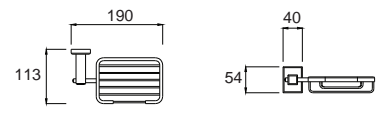

Concept Square คอนเซ็ปต์ สแควร์
F52501-CHADY54

K-2501-54-N
ตะกรงใส่สบู่
บุโครเมียม

ราคา 1,150.-