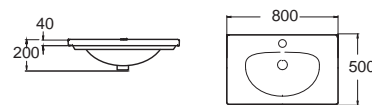

Wash Basins Countertop

อ่างล้างหน้า แบบเคาน์เตอร์

Facility Double เฟคซิลิตี้
CCASF521-1000410F0
WP-F521-WT
อ่างล้างหน้าแบบเคาน์เตอร์ ไม่เจาะรูท่อน้ำ
W460 x L890 x H181 mm.

ราคา 13,570.-

CCASF521-1010410F0

WP-F521H-WT
1 รูท่อน้ำ

ราคา 13,930.-

Signature ซิกเนเจอร์
CCAS0420-1010410F0
WP-0420-WT
อ่างล้างหน้าเคาน์เตอร์ 1 รูท่อน้ำ
ราคา 3,540.-

CCAS0420-1080410F0
WP-0420T8-WT
อ่างล้างหน้าเคาน์เตอร์ 3 รูท่อน้ำ
ราคา 3,540.-

เพื่อการติดตั้งที่สมบูรณ์แบบ ควรเลือกใช้สวิตช์อ่างคู่กับท่อน้ำที่ทั้งที่ระบุเท่านั้น

- สวิตช์อ่างรุ่น A-8007 คู่กับท่อน้ำทั้งรุ่น A-8105-N
- สวิตช์อ่างรุ่น A-8016-A-N คู่กับท่อน้ำทั้งรุ่น A-8105-N
- สวิตช์อ่างรุ่น A-8016-B-N ใช้ได้กับท่อน้ำทั้งทุกรุ่น

Nobile โนบิลี
CCASF507-1010410F0
WP-F507-WT
อ่างล้างหน้าแบบเคาน์เตอร์
W502 x L612 x H180 mm.

ราคา 6,840.-

Concept Sphere คอนเซ็ปต์ สเฟียร์
CL0452I-6DAWDLT
0452-WT
อ่างล้างหน้าแบบเคาน์เตอร์
W455 x L550 x H200 mm.
ราคา 2,280.-

Studio S สตูดิโอ เอส
CCAS0310-1010410F0
WP-0310-WT
อ่างล้างหน้าแบบเคาน์เตอร์
W356 x L572 x H153 mm.
ราคา 5,610.-

Neo Modern นีโอ โมเดิร์น
CCASF433-1010410F0
WP-F433-WT
อ่างล้างหน้าแบบเคาน์เตอร์
ราคา 4,920.-

Ceros เซรอส
CL0477I-6DAWDLU
0477-WT
อ่างล้างหน้าแบบเคาน์เตอร์
W460 x L605 x H215 mm.
ราคา 1,780.-

American Sink อเมริกัน ซิงค์
CL8124I-6DAWDLT
8124-WT
อ่างล้างหน้าแบบเคาน์เตอร์
W462 x L608 x H248 mm.
ราคา 4,030.-

Aqualyn อควาลีน
CL0476I-6DAWDLT
476S-WT
อ่างล้างหน้าแบบเคาน์เตอร์
W440 x L522 x H188 mm.
ราคา 1,530.-