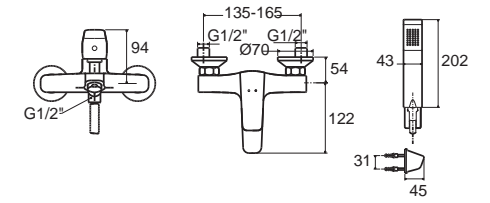

Concept 800 เฟอร์นิเจอร์แบบแขวนผนัง รุ่น คอนเซ็ปต์ 800 มม.

- รหัสสินค้าและราคา
  เฉพาะเฟอร์นิเจอร์ห้องน้ำเท่านั้น
- อ่างล้างหน้าแบบน้ำ (แยกจำหน่าย) :
  0550-WT คอนเซ็ปต์ คิวบ์,
  0553-WT คอนเซ็ปต์ ดีเซน,
  0507-WT อะคาเซีย เออีลูชั่น
- อุปกรณ์เสริมแบบน้ำ (แยกจำหน่าย) :
  A-4400-SP สติปวาล์ว,
  A-8104-N ท่อน้ำทิ้ง,
  A-800.16-DIY สายน้ำดี,
  A-8007 สติ้ออ่างล้างหน้า

Concept 550 เฟอร์นิเจอร์แบบแขวนผนัง รุ่น คอนเซ็ปต์ 550 มม.

- รหัสสินค้าและราคา
  เฉพาะเฟอร์นิเจอร์ห้องน้ำเท่านั้น
- อ่างล้างหน้าแบบน้ำ (แยกจำหน่าย) :
  0550-WT คอนเซ็ปต์ คิวบ์,
  0553-WT คอนเซ็ปต์ ดีเซน,
  WP-1511-WT ซิกเน็ท
- อุปกรณ์เสริมแบบน้ำ (แยกจำหน่าย) :
  A-4400-SP สติปวาล์ว,
  A-8104-N ท่อน้ำทิ้ง,
  A-800.16-DIY สายน้ำดี,
  A-8007 สติ้ออ่างล้างหน้า

สีของผลิตภัณฑ์อาจคลาดเคลื่อนจากความเป็นจริงเล็กน้อยอันเนื่องมาจากการพิมพ์ กรุณาตรวจสอบสีจริงจากชิ้นงานตัวอย่าง และ/หรือสินค้าจริง ณ จุดขาย

✓ ข้อแนะนำ

- ติดตั้งตู้เฟอร์นิเจอร์ในที่แห้ง ระบายอากาศได้ดี
- ไร้ฟ้าแห้งทำความสะอาดเมื่อตู้เฟอร์นิเจอร์ โดนน้ำหรือราสกปรก
- บรรจุสิ่งของภายในตู้ไม่เกิน 15 กิโลกรัม

✗ ข้อควรระวัง

- หลีกเลี่ยงการนั่งทับบนตู้เฟอร์นิเจอร์
- หลีกเลี่ยงการใช้น้ำยาทำความสะอาด ที่มีสารเคมีรุนแรง