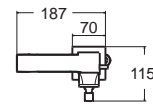

Kastello

คาสเทลโล่

Kastello มาทาลโต้
FFAS1601-101500BTO

ก๊อกผสมอ่างล้างหน้า
พร้อมส่ดืออ่าง และสายน้ำดี

ราคา 9,500.-