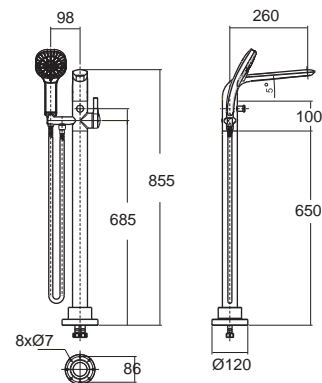

IDS ไอดีเอส
FFAS6821-6T9500BTO
A-6821-400
ก๊อกผสมอ่างอาบน้ำ แบบฝังกำแพง
ราคา 9,680.-

IDS ไอดีเอส
FFAS6822-7T9500BTO
A-6822-500
ก๊อกผสมยืนอาบ แบบฝังกำแพง
ราคา 7,740.-

IDS ไอดีเอส
FFAS6816-611500BFO
A-6816-710
ก๊อกผสมอ่างอาบน้ำ แบบตั้งพื้น
ราคา 53,660.-