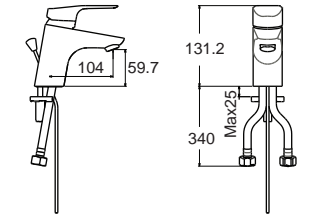

FFAS0301-1T1500BTO
A-0301-100B
ไม่รวมสวิตช์
และสวิตช์ปาวาล์ว
ราคา 4,260.-