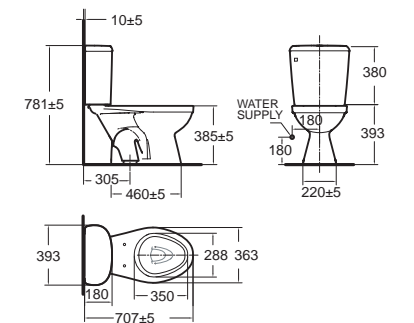

New Wonplus
นิว วินพลัส แบบท่อน้ำ + Slim Smart Washer 3
CL26975-6DACTSTMB4
2697MB4-WT-0
โถสุขภัณฑ์แบบสองชิ้น ประหยัดน้ำ
ใช้น้ำเพียง 4.5 ลิตร
Flushing : Siphonic Washdown
พร้อมฟารองนั่งอเนกประสงค์
รุ่น สลิม สมาร์ท วอชเชอร์ ตรี
ราคา 6,020.-