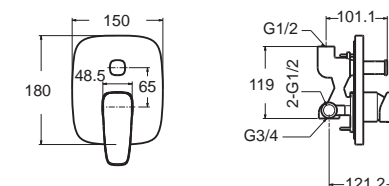

Signature ชิกเนเจอร์
FFAS1721-609500BTO
A-1721-400B
ก๊อกผสมอ่างอาบน้ำ แบบฝังผนัง
ราคา 4,220.-