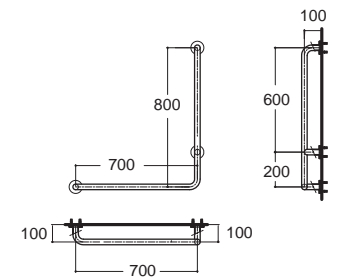

ราวทรงตัว
รูปตัวแอล (ซ้าย)
Ø 38 มม.
FHR038-8HAPL570L
HR-380570-01L
ขนาด 700x800 มม.
ราคา 7,660.-

ราวทรงตัว
รูปตัววี
Ø 32 มม.
FHR032-8HAPL640
HR-320640-01
ขนาด 400x400 มม.
ราคา 3,940.-