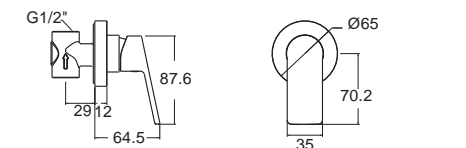

Lift ลิฟท์
FFASTJ51-7T9500BT0
A-J51-10
ก๊อกน้ำเย็นย่นอาบ แบบติดตั้งผนัง
ราคา 2,220.-