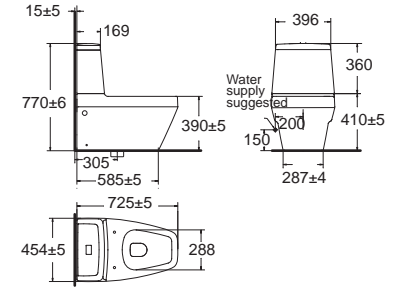

IDS Clear โถดีเอส เคลียร์
CL22305-6DACTCB
2230SC-WT-0
โถสุขภัณฑ์แบบสองชิ้น
ประหยัดน้ำ ใช้น้ำเพียง 3/4.5 ลิตร
Flushing : Washdown
ฟารองนั่งปิดนุ่มนวล
ราคา 14,050.-