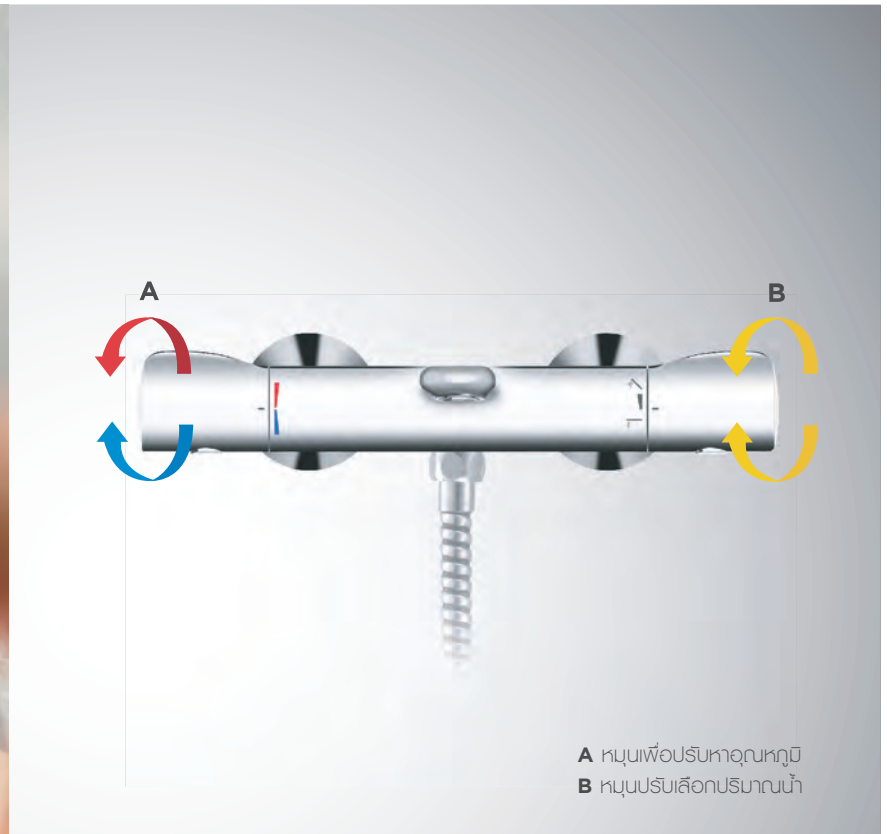

TEMPTACION เกมปีเทชั่น Auto Temperature Mixer

เกมปีเทชั่น เพราะความปลอดภัยของคุณ คือสิ่งสำคัญของเรา

เทคโนโลยี THERMOCOMFORT
ที่ให้คุณปรับอุณหภูมิได้รวดเร็ว แม่นยำ
และคงอุณหภูมิให้อุ่นในระดับที่ต้องการ
ได้ตลอดการใช้งาน

THERMOSAFE ตัดการทำงานอัตโนมัติทันที
เมื่ออุณหภูมิสูงถึง 49°C ซึ่งอาจเกิดขึ้นได้
ในกรณีที่แรงดันของน้ำเย็นตก

SAFETY LOCK ป้องกันการปรับ
อุณหภูมิสูงเกิน 38°C โดยไม่ได้ตั้งใจ
วางใจเรื่องความปลอดภัย
ของทุกคนในครอบครัว

A หมุนเพื่อปรับหาอุณหภูมิ
B หมุนปรับเลือกปริมาณน้ำ