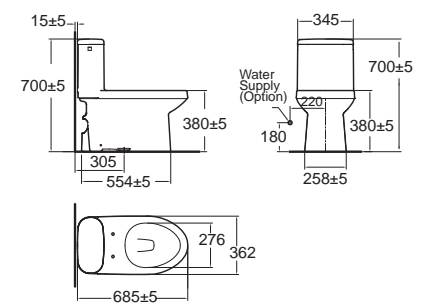

Cadet คาด็ท
CL20450-6DACTSTP
2045SCP-WT-0
โถสุขภัณฑ์แบบชิ้นเดียว ประหยัดน้ำ
ใช้น้ำเพียง 4.8 ลิตร
Flushing : Siphon
ฟารองนึ่งปิดนุ่มนวล
ราคา 7,330.-