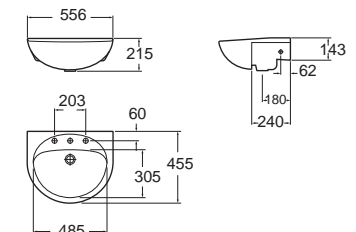

Paramount พารามาท์
CL0518I-6DACTLS
0518-WT
อ่างล้างหน้าแบบครึ่งเคาน์เตอร์
W455 x L556 x H215 mm.
ราคา 2,950.-