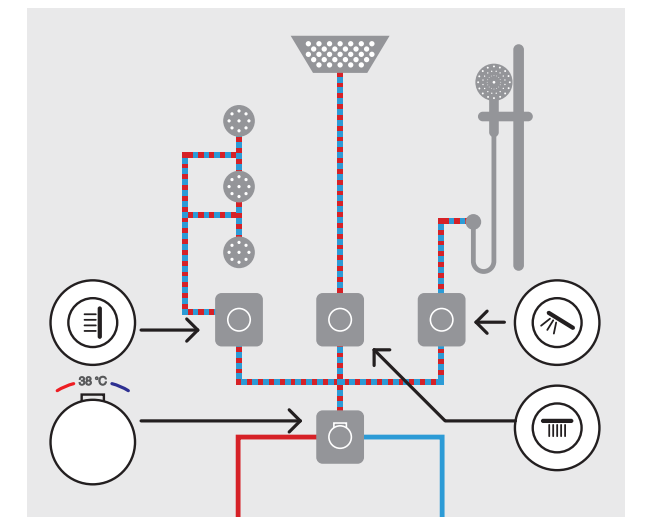

ENJOYMENT

- **FFAS0925-709500BCO** ตัวปรับระดับน้ำ สำหรับฝักบัวสายอ่อน
- **FFAS0926-709500BCO** ตัวปรับระดับน้ำ สำหรับฝักบัวก้านแข็ง
- **FFAS0927-709500BCO** ตัวปรับระดับน้ำ สำหรับอาบน้ำชำระร่างกาย
- **FFAS0930-000500BCO** ก๊อกผสมยีนอนน้ำ พร้อมวาล์วควบคุมอุณหภูมิ
- **FFASS054-000500BTO** หัวฝักบัวแบบฟังก์ชัน (แนะนำติดตั้ง 3 หัว)
- **FFAS9143-000500BTO** ข้อต่อฝักบัวสายอ่อน พร้อมขอแขวน (แบบเหลี่ยม)
- **F40008-CHADY** หัวฝักบัวเรนชาวเวอร์ทรงเหลี่ยม แบบเหลี่ยม ขนาด 250x250 mm มี Air-in (ไม่รวมก้านฝักบัว)
- **FFASTA39-000500BTO** ก้านฝักบัวเรนชาวเวอร์ แบบออกจากพาดาน ขนาด 20 ซม.(แบบเหลี่ยม)
- **F40017-CHADY** ชุดฝักบัวสายอ่อน 3 ฟังก์ชัน (แบบปุ่มกดเปลี่ยนฟังก์ชัน)