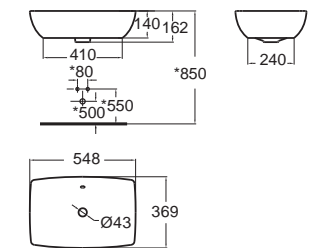

Wash Basins Vessel

อ่างล้างหน้า แบบวางบนเคาน์เตอร์

Kastello คาสเทลโล
CCASF525-1010410F0
WP-F525-WT
อ่างล้างหน้าแบบวางบนเคาน์เตอร์
1 รูท่อน
ราคา 6,990.-

Kastello คาสเทลโล
CCASF525-1080410F0
WP-F525T8-WT
อ่างล้างหน้าแบบวางบนเคาน์เตอร์
3 รูท่อน
ราคา 6,990.-

Active แอ็คทีฟ
CL09501-6DACTLA
0950-WT*
อ่างล้างหน้าแบบวางบนเคาน์เตอร์
W403 x L495 x H195 mm.
ราคา 5,320.-

สามารถใช้ร่วมกับสื่อดัดอ่างล้างหน้า (แยกจำหน่าย) รุ่น : A-8009

เพื่อการติดตั้งที่สมบูรณ์แบบ ควรใช้คู่กับสื่อดัดอ่างรุ่น A-8009 เท่านั้น (ใช้ได้กับอ่างน้ำทั้งทุกรุ่น)

เพื่อการติดตั้งที่สมบูรณ์แบบ ควรใช้คู่กับสื่อดัดอ่างรุ่น A-8016-B-N เท่านั้น (ใช้ได้กับอ่างน้ำทั้งทุกรุ่น)

สามารถใช้ร่วมกับสื่อดัดอ่างล้างหน้า (แยกจำหน่าย)
รุ่น : A-8016-A-N, A-8016-B-N, A-8009

สามารถใช้ร่วมกับสื่อดัดอ่างล้างหน้า (แยกจำหน่าย) รุ่น : A-8016-A-N, A-8016-B-N, A-8009