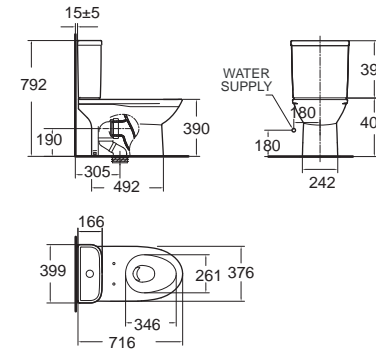

Neo Modern นิว โนเดิร์น + Slim Smart Washer II
CL26305-6DACTMB3
2630MB3-WT-0
โถสุขภัณฑ์แบบแยกชิ้น ประหยัดน้ำ
ใช้น้ำ 3/4.2 ลิตร
Flushing : Washdown
พร้อมฟารองนั่งอเนกประสงค์ รุ่น สลิสม สมาร์ท วอชเชอร์ ทุ
ราคา 10,830.-