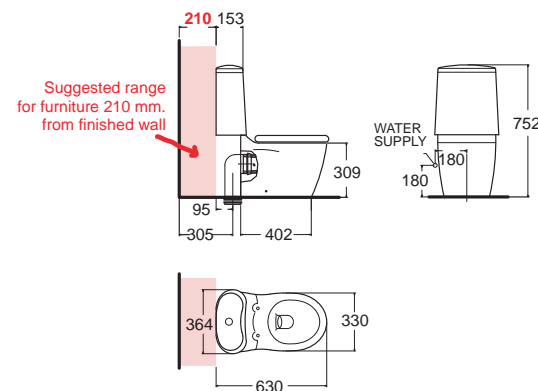

Mini-Me

Signature ซีเนเจอร์
CCAS3141-59ZZ-0
3226VS-WT-0
โถสุขภัณฑ์ตั้งพื้น แบบใช้ฟลัชวาล์ว
ประหยัดน้ำ ใช้น้ำเพียง 3/4.5 ลิตร
Flushing : Double Vortex
พารองนั่ง CrystaSleek
พากรอบปุ่มกดแบบเหลี่ยม
ราคา 30,130.-

Signature ซีเนเจอร์
CCAS3141-60ZZ-0
3226VR-WT-0
โถสุขภัณฑ์ตั้งพื้น แบบใช้ฟลัชวาล์ว
ประหยัดน้ำ ใช้น้ำเพียง 3/4.5 ลิตร
Flushing : Double Vortex
พารองนั่ง CrystaSleek
พากรอบปุ่มกดแบบมนโค้งมน
ราคา 30,130.-