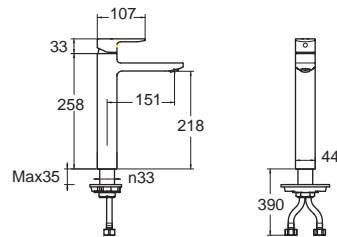

Acacia Evolution อะคาเซีย เอโวลูชั่น
F11302-CHACT102

A-1302-110
ก๊อกผสมอ่างล้างหน้า แบบทรงสูง
พร้อมสตัดอ่าง สายน้ำดี แลสตัดปาวาล์ว

ราคา 7,340.-

FFAS1302-1T2500BT0

A-1302-110B
ไม่รวมสตัดอ่าง
แลสตัดปาวาล์ว

ราคา 6,900.-