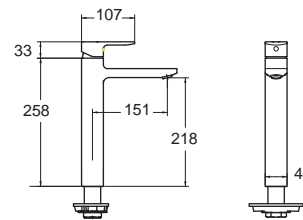

Acacia Evolution Mono
อะคาเซีย เอโวลูชั่น โมโน
FFAS1326-7T1500BT0
 A-1326-10
 ก๊อกน้ำเย็นยืนอาบ
 ราคา 3,050.-

Acacia Evolution Mono
อะคาเซีย เอโวลูชั่น โมโน
FFAS1336-7T9500BT0
 A-1336-10
 ก๊อกน้ำเย็นยืนอาบ แบบพับพวง
 ราคา 4,440.-