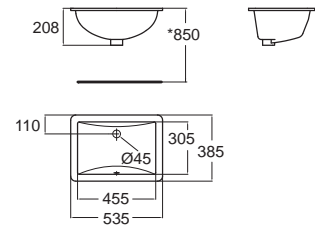

Milano มิลาน
CCAS0488-1000410F0
TI-0488-WT
อ่างล้างหน้าแบบฝังใต้เคาน์เตอร์
W385 x L535 x H208 mm.
ราคา 3,290.-