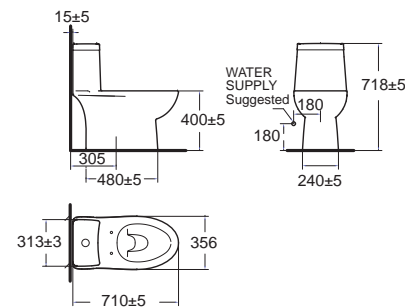

New Codie-R 430 mm.
บิว โคดี้-อาร์ 430 มม.
CL09471-6DAL22B
 0947/0742-WT-0
 อ่างล้างหน้าแบบขาตั้ง
 W430 x L480 x H800 mm.

New Codie-S 430 mm.
บิว โคดี้-เอส 430 มม.
CL09481-6DAL22B
 0948/0742-WT-0
 อ่างล้างหน้าแบบขาตั้ง
 W430 x L495 x H800 mm.