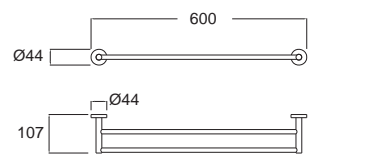

Concept Square คอนเซ็ปต์ ราวน์
F52801-CHADY52

K-2801-52-N
ราวแขวนผ้าแบบคู่ 60 ซม.
บุบโครเมียม

ราคา 1,150.-