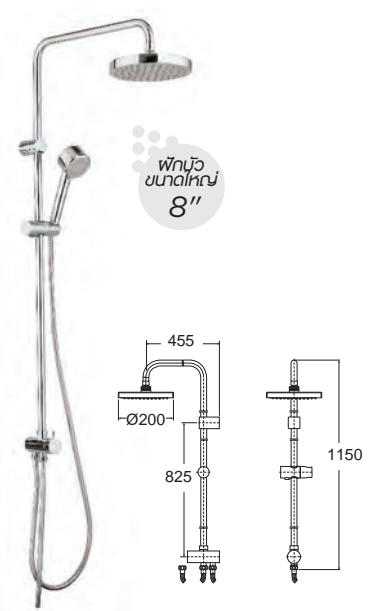

ฝักบัวขนาด 8"

Moonshadow H200
มูนชาโดว์ H200
F46110-CHACT907
A-6110-978-907
ชุดฝักบัวเรนชาเวอร์ (ก๊อกผสมแยกจำหน่าย)
ราคา 5,740.-

ก๊อกน้ำยื่นอ่าง สำหรับชุดฝักบัว เรนชาเวอร์ รุ่น มูนชาโดว์ H220, H20S และ H200 :

1. สามารถใช้ร่วมกับก๊อกยื่นอ่าง แบบน้ำเย็นหรือผสม (แยกจำหน่าย) หรือ
2. ก๊อกฝักบัวแบบน้ำเย็น หรือผสม ใช้คู่กับข้อต่อฝักบัวสายอ่อน **F4961-CHACT331** A-961-331 (แยกจำหน่าย)