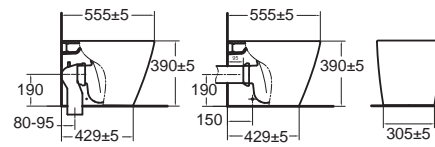

Acacia Evolution อคาเซีย เอโวลูชั่น
CL3229B-6DACTCB 3229-WT
 โถสุขภัณฑ์ตั้งพื้น
 ประหยัดน้ำ ใช้น้ำเพียง 3/4.5 ลิตร
 Flushing : Double Vortex
ไม่รวมฟารองนั่ง
 ราคา 12,950.-

CL3229B-6DACTCBP 3229P-WT
 โถสุขภัณฑ์ตั้งพื้น ก่อลงพื้นขรามาถ
 ประหยัดน้ำ ใช้น้ำเพียง 3/4.5 ลิตร
 Flushing : Double Vortex
ไม่รวมฟารองนั่ง
 ราคา 12,760.-