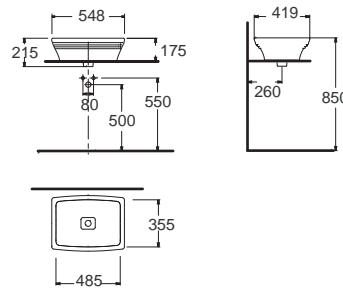

สามารถใช้ร่วมกับชุดอ่างล้างหน้า
 (แยกจำหน่าย) รุ่น : A-8009

Nobile โนบิล
CCASF616-0000410F0
 WP-F616-WT
 อ่างล้างหน้าแบบวางบนเคาน์เตอร์
 W419 x L485 x H175 mm.
 ราคา 7,120.-

สามารถใช้ร่วมกับชุดอ่างล้างหน้า
 (แยกจำหน่าย) รุ่น : CF-9327.000.50