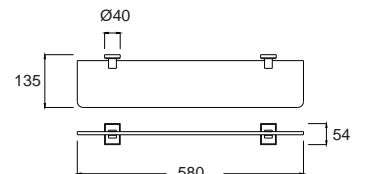

K-2501-54-N
ตะกรงใส่สบู่
บุโครเมียม

ราคา 1,150.-

Concept Square คอนเซ็ปต์ สแควร์
F52501-CHADY50

K-2501-50-N
คั้งกระจก

ราคา 1,170.-

Concept Square คอนเซ็ปต์ สแควร์
F52501-CHADY51

K-2501-51-N
คั้งกระจก พร้อมที่กัน