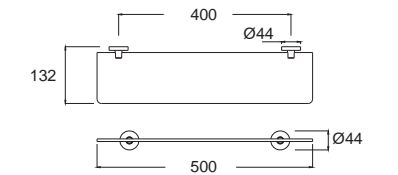

Concept Square คอนเซ็ปต์ ราวน์
F52801-CHADY50

K-2801-50-N
คั้งกระจก

ราคา 1,120.-