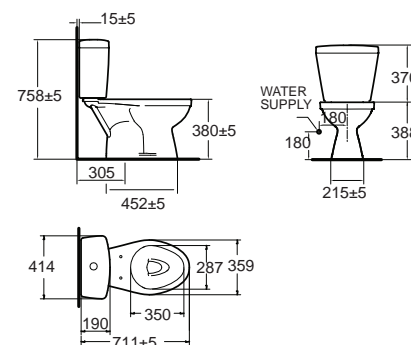

New Seva นิว ซีวา รหัส CL24355-6DACTSTDG
2435SCD-WT-0
โถสุขภัณฑ์แบบสองชั้น
ประหยัดน้ำ ใช้น้ำเพียง 3/4.5 ลิตร
Flushing : Washdown
ฟารองนั่งปิดนุ่มนวล
ราคา 3,410.-