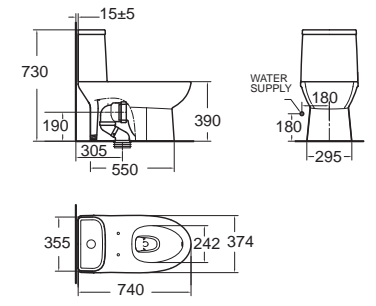

Neo Modern นีโอ โนเดิร์น
CL25315-6DACTCB
2531SC-WT-0
โถสุขภัณฑ์แบบชิ้นเดียว
ประหยัดน้ำ ใช้น้ำเพียง 3/4.2 ลิตร
Flushing : Double Vortex
ฟารองนึ่งปิดนุ่มนวล
ราคา 10,500.-

Signature ซิกเนเจอร์
CCAS1882-111A410T0
2006TSC-WT-0
โถสุขภัณฑ์แบบชิ้นเดียว
ประหยัดน้ำ ใช้น้ำเพียง 4.8 ลิตร
Flushing : Siphon Max
ฟารองนึ่ง CrystaSleek
ราคา 22,360.-