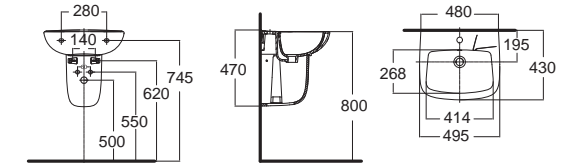

New Codie-S 430 mm.
บิว โคดี้-เอส 430 มม.
CL09481-6DAL1B
0948/0741-WT-0
อ่างล้างหน้าแบบขาตั้งลอย
W430 x L495 x H470 mm.