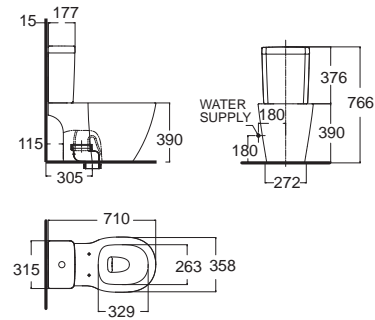

Concept Cube คอนเซ็ปต์ คิวบ์
CL27045-6DACTST
2704-WT-0
โถสุขภัณฑ์แบบสองชิ้น
ประหยัดน้ำ ใช้น้ำเพียง 3/4.5 ลิตร
Flushing : Washdown
ฟารองนั่งปิดนุ่มนวล
ราคา 9,670.-

Neo Modern นีโอ โมเดิร์น
CL26325-6DACTSTNF
2632SCNF-WT-0
พร้อมด้วย
Quick Installation Tape

ราคา 6,840.-

Quick Installation Tape
ติดตั้งไว้ง่าย สะดวก