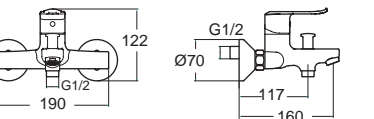

Neo Modern นีโอ โมเดิร์น
F10711-CHACT200
A-0711-200
ก๊อกผสมอ่างอาบน้ำ
(พร้อมชุดฝักบัว)
ราคา 4,510.-