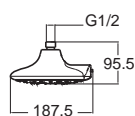

SPECTRA Touch™

เปลี่ยนรูปแบบของสายน้ำได้อย่างง่ายดาย เพียงแค่แตะที่วงแหวนรอบด้านของหัวฝักบัว

FFASS056-000500BT0
หัวฝักบัวอาบน้ำ 4 ระดับ พร้อมเทคโนโลยีทัช (Touch) **ไม่รวมก้านฝักบัว**
ราคา 5,550.-