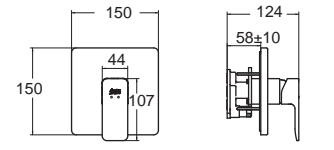

แนะนำชุดฝักบัว

FF1-CN521X00000633

และปากก๊อกอ่างอาบน้ำ

FFAS9714-000500BT0

(แยกจำหน่าย)

FFAS9714-000500BT0
A-900-9714

ติดตั้งพร้อม
วาล์วแยกประสมค์
(มาพร้อมในชุด)

Acacia Evolution อะคาเซีย เอโวลูชั่น
FFAS1322-7T9500BT0

A-1322-500B
ก๊อกผสมยืนอ่าง แบบผนังผนัง

ราคา 7,190.-

ติดตั้งพร้อม
วาล์วแยกประสมค์
(มาพร้อมในชุด)

Acacia Evolution อะคาเซีย เอโวลูชั่น
FFAS1300-6T1500BT0

A-1300-700
ก๊อกผสมอ่างอาบน้ำ
แบบตัดผนังอ่าง ชนิด 4 รู
พร้อมสตัดอ่าง แลสายน้ำดี

ราคา 13,900.-