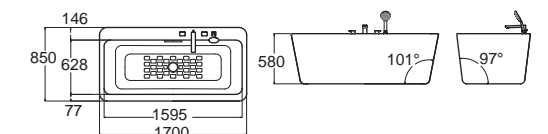

City Back to Wall ซีดี
CL3229B-6DAYB1
3229YB1-WT-0
โถสุขภัณฑ์ตั้งพื้น
ใช้น้ำเพียง 3/4.5 ลิตร
ฟรอนท์ CrystaSleek
ราคา 44,830.-

City Wall Hung ซีดี
CL3119B-6DAYB1
3119YB1-WT-0
โถสุขภัณฑ์แบบแขวนผนัง
ใช้น้ำเพียง 3/4.5 ลิตร
ฟรอนท์ CrystaSleek
ราคา 43,430.-
อุปกรณ์แนะนำเพิ่มเติม
M12444
ราคา 980.-

Acacia Evolution Freestanding Tub
อะคาเซีย เอโวลูชั่น
W850 x L1700 x H580 มม.
B67190-6DACTTI
TI-BTAS6719-602ASX
อ่างอาบน้ำแบบตั้งพื้น
มีรูถือ
ราคา 67,530.-
B67190-6DACTNH
TI-BTAS6719-032ASX
ไม่มีรูถือ
ราคา 67,920.-

เพลททางน้ำลิ้น
เพิ่มความหรูหรา
ทำจากสแตนเลส
เกรพรีมีียม

สัดอย่าง
ดียมีกลบกลืน
กับตัวอ่าง

แนะนำหัวฝอ
A-1300-700
(แยกจำหน่าย)