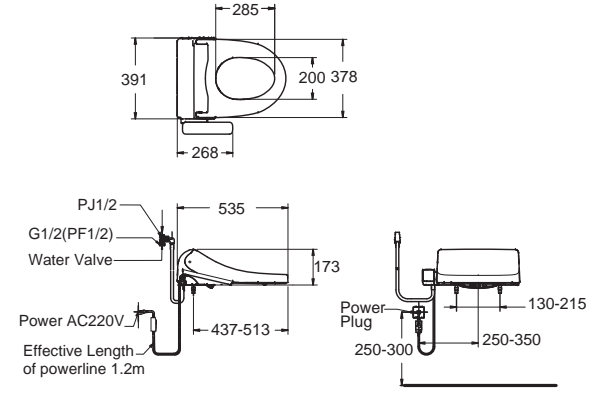

Pristine E-bidet
พริสทิน
CEAS7SL1-0100510P0
EB-NB07SL1
ฟารองนั่งอัตโนมัติ (แบบใช้ไฟฟ้า)
ราคา 15,340.-

เหมาะกับการติดตั้ง
โดยผู้ชำนาญการ
มาตรฐานแบบอินเดีย 2024 ผนัง 100 มม., 2029 ลวด 2007 อากาศ 100 ลิตร, 2048 อากาศ, 2046 อากาศ, 2050 วัสดุอลูมิเนียม, 2041 อากาศ, 3119 และ 3229
โดยผู้ชำนาญการแบบอินเดีย 2327 อากาศ และ 2630 ผนัง 100 มม.