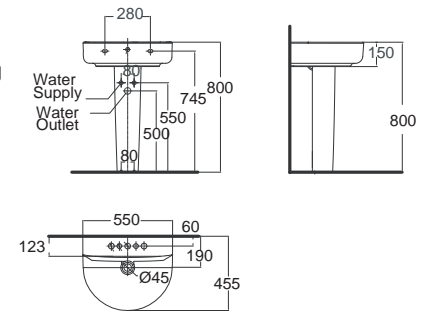

Concept D Shape คอนเซ็ปต์ ดี เพล
CL27055-6DACTST
 2705-WT-0
 โถสุขภัณฑ์แบบสองชั้น
 ประหยัดน้ำ ใช้น้ำเพียง 3/4.5 ลิตร
 ฟารองนั่งนิ่มนุ่มมวล
 ราคา 8,010.-

Concept D Shape คอนเซ็ปต์ ดี เพล
CL05531-6DAL2B
 0553/0742-WT-0
 อ่างล้างหน้า แบบขาตั้ง
 W455 x L550 x H800 mm.
 ราคา 3,230.-