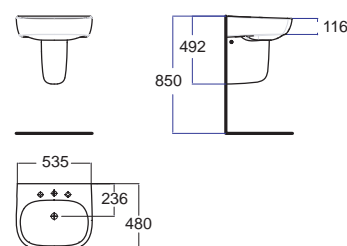

ราคา 2,180.-

CL900PF-6DAB
900P-WT-0
ขาตั้ง
ราคา 1,090.-

Winston ชักโครก
CL0979I-6DAL2B
0979/900P-WT-0
อ่างล้างหน้าแบบขาตั้ง
W460 x L506 x H813 mm.

ราคา 2,130.-

Wash Basins with Semi-Pedestal

อ่างล้างหน้า แบบขาตั้งลอย

ราคา 7,700.-

ราคา 4,660.-

Active แอ็คทีฟ
CL0955I-6DAL1B
0955/0755-WT-0
อ่างล้างหน้าแบบขาตั้งลอย
W480 x L535 x H492 mm.

ราคา 4,470.-

Wash Basins with Semi-Pedestal

อ่างล้างหน้า แบบขาตั้งลอย

Neo Modern นีโอ โมเดิร์น
CL0953I-6DAL12B
0953/F712N-WT-0
อ่างล้างหน้าแบบขาตั้งลอย
W450 x L553 x H460 mm.

ราคา 4,140.-

ราคา 3,350.-

ราคา 3,180.-

ราคา 3,180.-

ราคา 2,260.-

CL0741S-6DAB
0741-WT-0
ขาตั้ง
ราคา 970.-