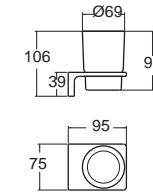

ราคา 1,190.-

Acacia Evolution อคาเซีย เอโวลูชั่น
F51394-CHADY52

K-1394-52-N
ราวแขวนผ้า แบบคู่ 60 ซม.

ราคา 4,100.-

Acacia Evolution อคาเซีย เอโวลูชั่น
F51384-CHADY44

K-1384-44-N
ก๊อกอ่างอาบน้ำ

ราคา 1,190.-

Acacia Evolution อคาเซีย เอโวลูชั่น
F51393-CHADY46