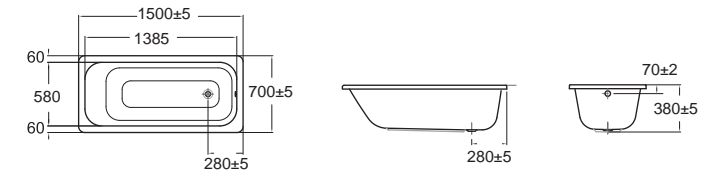

New Codie นิว โคดี้ 150 x 70 ซม.

B70280-6DACT 70280-WT อ่างอาบน้ำครนชุด พร้อมสวิตช์สายโซ่ 7,890.-

B70280-6DACTPW 70280P-WT อ่างอาบน้ำครนชุด พร้อมสวิตช์ POP-UP 9,150.-

ก๊อกน้ำแบบ:
ก๊อกผสมอ่างอาบน้ำ
รุ่น ซีวา F16511-CHACT200
A-6511-200 Seva