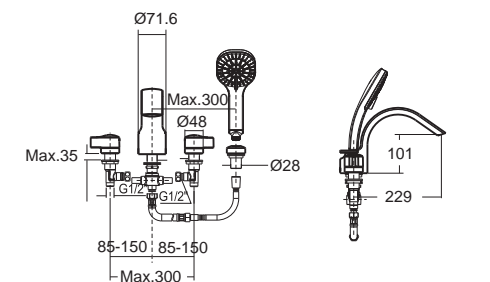

IDS ไอดีเอส
FFAS6800-913500BT0
A-6800-700
ก๊อกผสมอ่างอาบน้ำ
แบบขึ้นจากขอบอ่าง แบบ 4 รู
พร้อมสติลล์วาล์ว และสายน้ำดี
ราคา 20,840.-