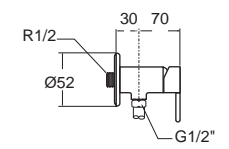

Onyx Mono โอนิกซ์ โมโน
F22283-CHACT10A   **FFAS2926-7T1500BT0**
A-2283-10-A   A-2283-10
ก๊อกน้ำเย็นยืนอาบ   ไม่รวมชุดฝักบัวสายอ่อน
แบบติดตั้ง   พร้อมชุดฝักบัวสายอ่อน
ราคา 3,060.-
ราคา 4,540.-