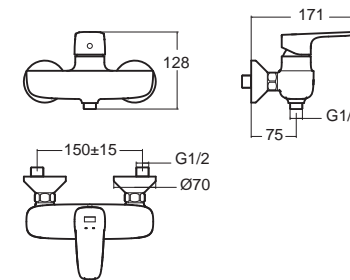

Signature ชิกเนเจอร์
FFAS1712-701500BTO   **FFAS1712-709500BTO**
A-1712-300   A-1712-300B
ก๊อกผสมยืนอาบ   ไม่รวมฝักบัว
ราคา 5,370.-   ราคา 4,220.-