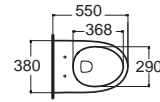

Acacia Evolution อคาเซีย เอโวลูชั่น
CL3229B-6DACTCB 3229-WT
 โถสุขภัณฑ์ตั้งพื้น
 ประหยัดน้ำ ใช้น้ำเพียง 3/4.5 ลิตร
 Flushing : Double Vortex
ไม่รวมฟารองนั่ง
 ราคา 12,950.-

CL3229B-6DACTCBP 3229P-WT
 โถสุขภัณฑ์ตั้งพื้น ก่อลงพื้นขรามาถ
 ประหยัดน้ำ ใช้น้ำเพียง 3/4.5 ลิตร
 Flushing : Double Vortex
ไม่รวมฟารองนั่ง
 ราคา 12,760.-