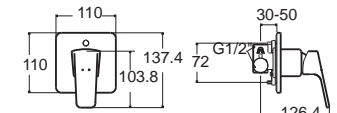

Concept 800 เฟอร์นิเจอร์แบบแขวนผนัง รุ่น คอนเซ็ปต์ 800 มม.

- รหัสสินค้าและราคา
  เฉพาะเฟอร์นิเจอร์ห้องน้ำเท่านั้น
- อ่างล้างหน้าแบบน้ำ (แยกจำหน่าย) :
  0550-WT คอนเซ็ปต์ คิวบ์,
  0553-WT คอนเซ็ปต์ ดีเซน,
  0507-WT อะคาเซีย เออีลูชั่น
- อุปกรณ์เสริมแบบน้ำ (แยกจำหน่าย) :
  A-4400-SP สติปวาล์ว,
  A-8104-N ท่อน้ำทิ้ง,
  A-800.16-DIY สายน้ำดี,
  A-8007 สติ้ออ่างล้างหน้า

Concept 550 เฟอร์นิเจอร์แบบแขวนผนัง รุ่น คอนเซ็ปต์ 550 มม.

- รหัสสินค้าและราคา
  เฉพาะเฟอร์นิเจอร์ห้องน้ำเท่านั้น
- อ่างล้างหน้าแบบน้ำ (แยกจำหน่าย) :
  0550-WT คอนเซ็ปต์ คิวบ์,
  0553-WT คอนเซ็ปต์ ดีเซน,
  WP-1511-WT ซิกเน็ท
- อุปกรณ์เสริมแบบน้ำ (แยกจำหน่าย) :
  A-4400-SP สติปวาล์ว,
  A-8104-N ท่อน้ำทิ้ง,
  A-800.16-DIY สายน้ำดี,
  A-8007 สติ้ออ่างล้างหน้า

สีของผลิตภัณฑ์อาจคลาดเคลื่อนจากความเป็นจริงเล็กน้อยอันเนื่องมาจากการพิมพ์ กรุณาตรวจสอบสีจริงจากชิ้นงานตัวอย่าง และ/หรือสินค้าจริง ณ จุดขาย

✓ ข้อแนะนำ

- ติดตั้งตู้เฟอร์นิเจอร์ในที่แห้ง ระบายอากาศได้ดี
- ไร้ฟ้าแห้งทำความสะอาดเมื่อตู้เฟอร์นิเจอร์ โดนน้ำหรือราสกปรก
- บรรจุสิ่งของภายในตู้ไม่เกิน 15 กิโลกรัม

✗ ข้อควรระวัง

- หลีกเลี่ยงการนั่งทับบนตู้เฟอร์นิเจอร์
- หลีกเลี่ยงการใช้น้ำยาทำความสะอาด ที่มีสารเคมีรุนแรง