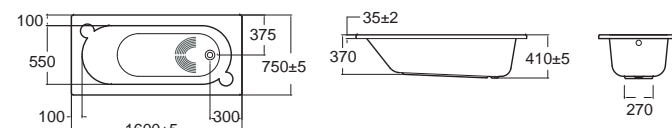

Saturn-S เซทเทิร์น-เอส 160 x 75 ซม.

B08160-6DACT 8160-WT อ่างอาบน้ำครนชุด พร้อมสวิตช์สายโซ่ 9,760.-

B08160-6DACTPW 8161-WT อ่างอาบน้ำครนชุด พร้อมสวิตช์ POP-UP 9,670.-

ก๊อกน้ำแบบ:
ก๊อกผสมอ่างอาบน้ำ
รุ่น ซีวา F16511-CHACT200
A-6511-200 Seva