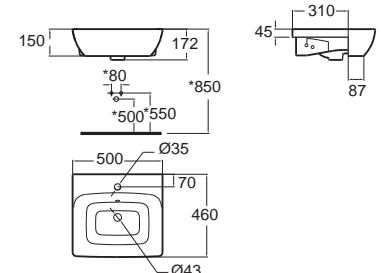

Acacia Evolution อคาเซีย เอโวลูชั่น
CL0519I-6DACTLS
 0519-WT
 อ่างล้างหน้าแบบครึ่งเคาน์เตอร์
 W460 x L500 x H150 mm.

Milano มิลาน
CCASF301-1010410F0
 WP-F301-WT
 อ่างล้างหน้าแบบครึ่งเคาน์เตอร์
 W460 x L500 x H172 mm
 ราคา 6,320.-