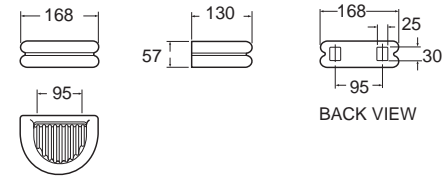

Bathroom Accessories

อุปกรณ์ตกแต่งห้องน้ำ

Adola

อะโดลา

Adola อะโดลา
CL9323A-6DACT
9323-WT
ที่วางสบู่
ราคา 530.-