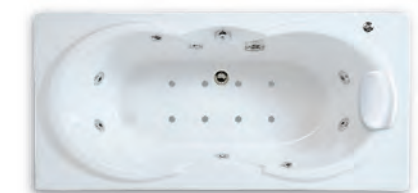

Mellow เมลโล่ 170 x 80 ซม.

- B70030-6DACT 70030-WT อ่างอาบน้ำพร้อมสวิตช์ POP-UP 16,200.-
- B70031-6DAWD 70031100-WT อ่างอาบน้ำวน 64,130.-
- B70032-6DAWD 70032100-WT อ่างอาบน้ำวนและระบบอัดอากาศ 120,900.-

ก๊อกน้ำแบบ:
ก๊อกผสมอ่างอาบน้ำ
รุ่น คอนเซ็ปต์ FAS1411-6T3500BTO
A-1411-200 Concept