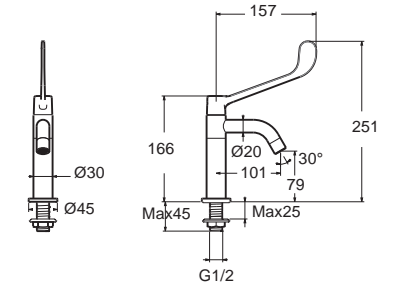

Faucets Cold Water Faucets

ก๊อกน้ำเย็น

Basic

เบสิก

Basic เบสิก
F21080-CHADY
ก๊อกน้ำเย็นอ่างล้างหน้า
ราคา 750.-

Basic เบสิก
F21079-CHADY
ก๊อกน้ำเย็นอ่างล้างหน้า
ราคา 680.-

Basic เบสิก
F22078-CHADY
ก๊อกน้ำเย็นแบบติดตั้ง
ราคา 480.-

Basic เบสิก
F22077-CHADY
ก๊อกน้ำเย็นแบบติดตั้ง
ราคา 430.-

Basic เบสิก
F21033-CHADY
ก๊อกน้ำเย็นยืนอาบ แบบติดตั้ง
ราคา 460.-

Faucets Cold Water Faucets with Long Lever Handle

ก๊อกน้ำเย็นอ่างล้างหน้า ก้านบิดยาว

FFAST608-101500BT0
A-1608-10
ก๊อกน้ำเย็นอ่างล้างหน้า ก้านบิดยาว
ราคา 2,200.-