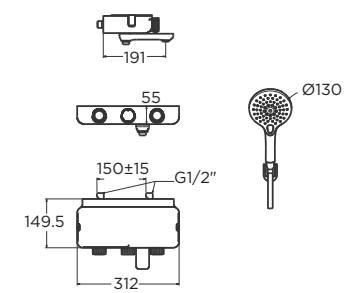

EasySET Exposed อีซีเซ็ท เอ็กซ์โพส

สะดวกสบาย ปลอดภัย ประหยัดน้ำ

อีซีเซ็ท เอ็กซ์โพส นวัตกรรมล่าสุดของก๊อกผสมสำหรับอาบน้ำ ที่มาพร้อมระบบควบคุมอุณหภูมิอัตโนมัติ หรือที่รู้จักกันโดยทั่วไปว่า **"ก๊อกน้ำเทอร์โมสแตติก"** (Thermostatic Faucet) ซึ่งมีระบบรักษาอัตราส่วนการผสมระหว่างน้ำร้อนและน้ำเย็น เพื่อควบคุมอุณหภูมิให้คงที่สม่ำเสมอ ตามที่คุณตั้งค่าการใช้งานไว้

EasySET Exposed อีซี เอ็กซ์โพส
FFAS4954-601500BT0
A-4954-200-AT
ก๊อกผสมควบคุมอุณหภูมิอัตโนมัติ พร้อมชุดฝักบัวสายอ่อน
ราคา 18,950.-

FFAS4954-609500BT0
A-4954-200B-AT
ไม่รวมชุดฝักบัวสายอ่อน
ราคา 15,050.-

EasySET Exposed อีซี เอ็กซ์โพส
FFAS4955-701500BT0
A-6110-978-908AT
ก๊อกผสมควบคุมอุณหภูมิอัตโนมัติ พร้อมชุดฝักบัวสายอ่อน และชุดเรนชาวเวอร์
ราคา 28,840.-

SWIVEL BATH SPOUT
ปากก๊อกลงอ่างอาบน้ำ พับเก็บได้

EASYGLIDE
ปรับระดับความสูง ฝักบัวสายอ่อนได้ง่าย ด้วยมือเดียว

- **PUSH & TURN**
  เพียงปลายนิ้ว "กด" เพื่อเปิด-ปิดน้ำ และ "หมุน" เพื่อปรับปริมาณ และอุณหภูมิตามที่คุณต้องการ
- **EASYCLICK**
  คลิกล้างด้วยปุ่มกดปุ่มเดียว สลับไปมาระหว่างสายน้ำทั้ง 3 รูปแบบ เพื่อการอาบน้ำในแบบที่ต้องการ
- **AIRNERGIZE**
  เข็มฮัมในการอาบน้ำไปกับสายน้ำที่นุ่มนวล โดยใช้น้ำปริมาณน้อยกว่า

- **THERMOCOMFORT**
  รักษาอุณหภูมิคงที่สม่ำเสมอ
- **THERMOSAFE**
  ตัดการทำงานอัตโนมัติที่อุณหภูมิ 49°C เมื่อระบบน้ำเย็นทำงานผิดปกติ หรือไม่ทำงาน เพื่อความปลอดภัยของผู้ใช้งาน
- **COOLSHIELD**
  ตัวรอดีก๊อกน้ำไม่ร้อนขณะใช้งาน ป้องกันการโดนลวกจากการสัมผัสก๊อกน้ำ
- **SPACECREATE**
  เพิ่มพื้นที่ใช้สอยในห้องน้ำให้มากขึ้น