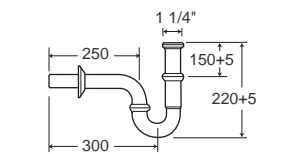

F78100-CHACTLS

A-8100-LS-N
กอน้ำทิ้งอ่างล้างหน้าแบบ P-trap
ความยาวพิเศษ 30 ซม. จากด้านข้าง
ราคา 1,580.-