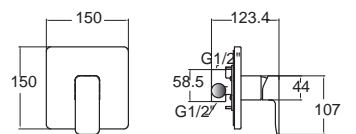

Acacia Evolution Mono
อะคาเซีย เอโวลูชั่น โมโน
FFAS1336-7T9500BT0
A-1336-10
ก๊อกน้ำยืนยืนอ่าง แบบผนังผนัง

ราคา 4,440.-