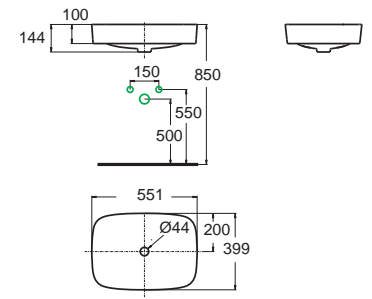

เพื่อการติดตั้งที่สมบูรณ์แบบ ควรใช้คู่กับสื่อดัดอ่างรุ่น A-8009 เท่านั้น (ใช้ได้กับอ่างน้ำทั้งทุกรุ่น)

Signature ซิกเนเจอร์
CCAS0618-1010410F0
WP-0618-WT
อ่างล้างหน้าแบบวางบนเคาน์เตอร์ 1 รูท่อน
ราคา 4,220.-