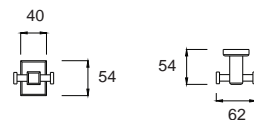

Concept Square คอนเซ็ปต์ สแควร์
F52501-CHADY41

K-2501-41-N
ขอแขวนผ้า บุโครเมียม

ราคา 600.-