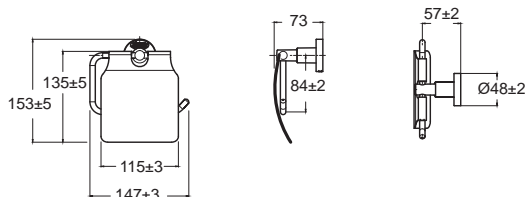

Sable เซบิล
F51050-CHACT42
K-1050-42-N
ชอแขวนผ้า - สแตนเลส
ราคา 1,460.-