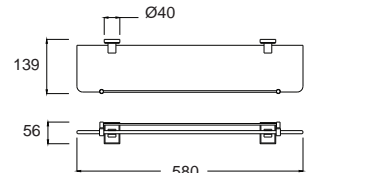

Concept Square คอนเซ็ปต์ สแควร์
F52501-CHADY51

K-2501-51-N
คั้งกระจก พร้อมที่กัน

ราคา 1,150.-