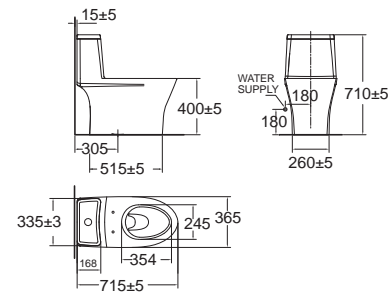

Flexio เฟล็กซ์อิโอ + Slim Smart Washer II
CL25305-6DACTMB3
2530MB3-WT-0
โถสุขภัณฑ์แบบเซ็นเดียว ประหยัดน้ำ
ใช้น้ำ 3/4.2 ลิตร
Flushing : Washdown
พร้อมฟารองนั่งอเนกประสงค์ รุ่น สลิสม สมาร์ท วอชเชอร์ ทุ
ราคา 12,900.-