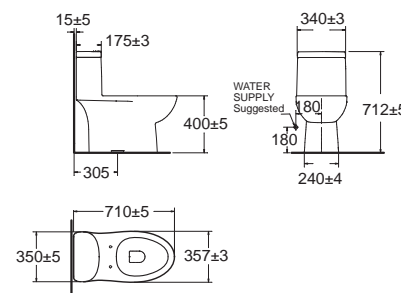

New Codie II นิว โคดี้ ทุ + Slim Smart Washer II
CL20245-6DACTMB3
 2024MB3-WT-0
 โถสุขภัณฑ์แบบเซ็นเดียว ประหยัดน้ำ
 ใช้น้ำ 3/4.5 ลิตร
 Flushing : Washdown
 พร้อมฟารองนั่งอเนกประสงค์ รุ่น สลิสม สมาร์ท วอชเชอร์ ทุ
 ราคา 11,370.-