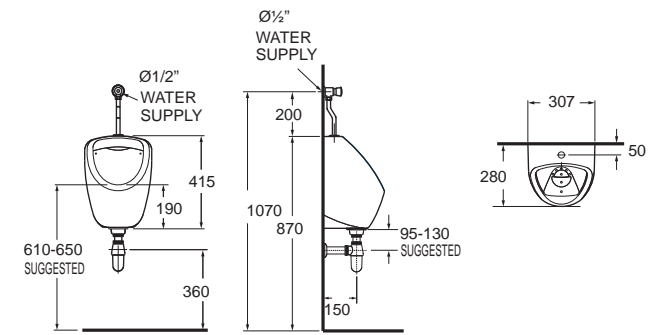

แนะนำฟลัชวาล์วสำหรับ 6401BD-WT (แยกจำหน่าย)

Senseflow เซนส์โฟลว์
FFAS8604-000500BFO
A-8604-000-50
แบบใช้แบตเตอรี่ (DC)
ราคา 9,210.-

FFAS8614-0T3500BTO
A-8614-000-50
แบบใช้ไฟฟ้า (AC)
ราคา 8,540.-

Euro ยูโร
FFAS8701-000500BFO
A-8701-000-50
แบบใช้แบตเตอรี่ (DC)
ราคา 14,850.-

FFAS8711-0T0500BTO
A-8711-000-50
แบบใช้ไฟฟ้า (AC)
ราคา 15,650.-

Verdant เวิร์ดแวนท์
CL6789U-6DAUSNB 6789N-WT-0
โปัสสาวะชาย
พร้อมอุปกรณ์ฟลัชวาล์ว
FFAS9859-001500BTO
และกอน้ำทิ้ง
ราคา 5,570.-
CL6789U-6DACTUS 6789-WT
เฉพาะโปัสสาวะชาย
ราคา 3,350.-