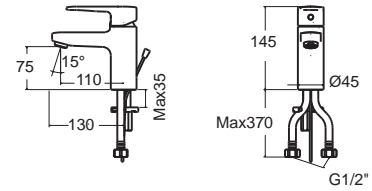

Concept คอนเซ็ปต์

FFAS1422-7T9500BTO
 A-1422-500B
 ก๊อกผสมฝักบัวแบบฝักบัว แบบพียงพียง ไม่รวมชุดฝักบัวก้านแข็ง
 ราคา 3,500.-

Faucets Mixer Faucets

ก๊อกผสมน้ำร้อนน้ำเย็น

Codie

โคดี้

Codie โคดี้
F1B201-CHACT
 ก๊อกผสมอ่างล้างหน้า
 พร้อมสตีลอ่างและสตีลบวาล์ว
 ราคา 3,350.-