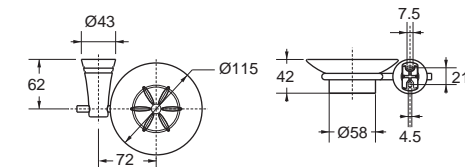

Seva ซีวา
F56583-CHACT44
K-6583-44-N
ที่วางแก้วน้ำ
ราคา 530.-