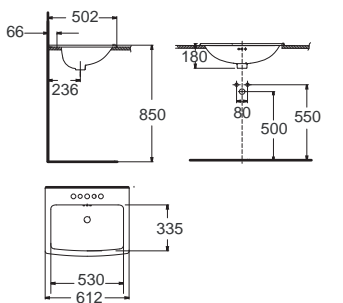

Nobile โนบิล
CCASF316-1010410F0
WP-F316-WT
อ่างล้างหน้าแบบครึ่งเคาน์เตอร์
ราคา 8,660.-

Nobile โนบิล
CCASF616-0000410F0
WP-F616-WT
อ่างล้างหน้าแบบวางบนเคาน์เตอร์
ราคา 7,120.-

Nobile โนบิล
CCASF507-1010410F0
WP-F507-WT
อ่างล้างหน้าแบบเคาน์เตอร์
ราคา 6,840.-