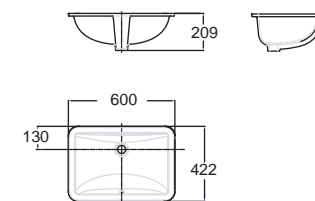

Activa แอ็คทีวา
CL0459-6DZBB
0459-WT-0
อ่างล้างหน้าแบบฝังใต้เคาน์เตอร์
W422 x L600 x H209 mm.
ราคา 3,570.-