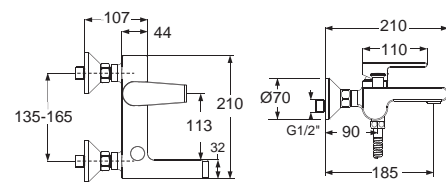

Faucets Mixer Faucets

ก๊อกผสมน้ำร้อนน้ำเย็น

Onyx

โอนิกซ์

Onyx โอนิกซ์
F11623-CHACT100
 A-1623
 ก๊อกผสมอ่างล้างหน้า
 พร้อมสตีปวาล์ว
 ราคา 5,310.-

Onyx โอนิกซ์
FFAS2911-6T1500BFO
 A-2863
 ก๊อกผสมอ่างอาบน้ำ แบบติดตั้งผนัง
 พร้อมชุดฝักบัวสายอ่อน
 ราคา 8,100.-