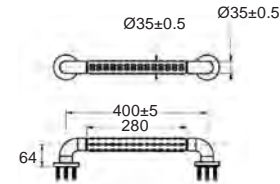

Handrails Nylon coating

อุปกรณ์ราวทรงตัว พิวเคลือบไนลอน

- **Nylon coating** ป้องกันการเกิดสนิม สวยงาม ให้สัมผัสน่าใช้ ทนทานต่อการกระแทกและเสียดสีได้ดี ไม่เป็นสื่อไฟฟ้า
- หลากหลายรูปทรง ตอบสนองทุกมุมของห้อง
- เหมาะสำหรับผู้สูงอายุ ผู้ป่วย หรือผู้ที่มีความทรงตัวไม่ดี

ราวจับทรงตัวขนาด 40 ซม.
Ø 35 มม.
FFAS9408-000040BT0
ราคา 2,730.-