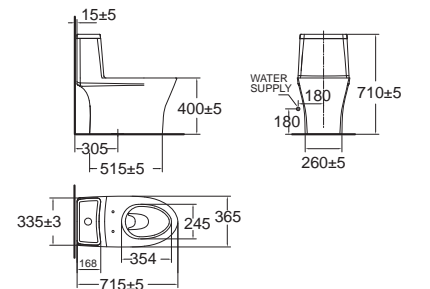

Flexio ฟลักซ์ไอโอ
CL25300-6DACTST
2530-WT-0
โถสุขภัณฑ์แบบชิ้นเดียว
ประหยัดน้ำ ใช้น้ำเพียง 3/4.2 ลิตร
Flushing : Washdown
ฟารองนึ่งปิดนุ่มนวล
ราคา 9,400.-

Activa แอ็คทีวา
CL20480-6DACTST
2048-WT-0
โถสุขภัณฑ์แบบชิ้นเดียว
ใช้น้ำ 6 ลิตร
Flushing : Siphon
ฟารองนึ่งปิดนุ่มนวล
ราคา 9,400.-