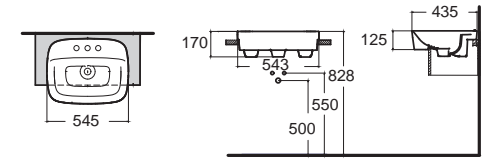

CCAS0320-1080410F0
WP-0320T8-WT
อ่างล้างหน้าครึ่งเคาน์เตอร์ 3 รูก๊อก
ราคา 4,270.-

เพื่อการติดตั้งที่สมบูรณ์แบบ ควรใช้คู่กับสื่อดีอ่าง
รุ่น A-8016-B-N เท่านั้น (ใช้ได้กับอ่างล้างหน้าทุกกลุ่ม)