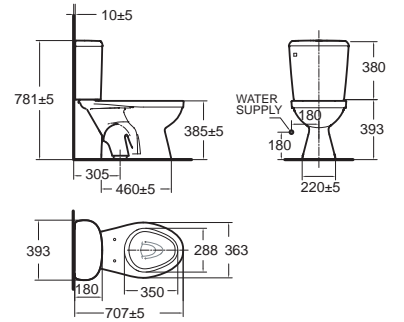

Toilets Close Coupled S-trap

โถสุขภัณฑ์ แบบสองชั้น ท่อลงพื้น

Cadet III คาดีท รหัส CL25885-6DACTST
2588SC-WT-0
โถสุขภัณฑ์แบบสองชั้น
ประหยัดน้ำ ใช้น้ำเพียง 4.8 ลิตร
Flushing : Siphonic Jet
ฟารองนั่งปิดนุ่มนวล
ราคา 4,880.-

Winston II วินสตัน รหัส CL26965-6DAWDSTDG
2696SCDW-WT-0
โถสุขภัณฑ์แบบสองชั้น
ประหยัดน้ำ ใช้น้ำเพียง 3/4.5 ลิตร
Flushing : Siphonic Washdown
ฟารองนั่งปิดนุ่มนวล
ราคา 3,850.-

Winston II วินสตัน รหัส CL26965-6DAWDSTSG
2696SCW-WT-0
โถสุขภัณฑ์แบบสองชั้น
ประหยัดน้ำ ใช้น้ำเพียง 4.5 ลิตร
Flushing : Siphonic Washdown
ฟารองนั่งปิดนุ่มนวล
ราคา 3,410.-

New Seva นิว ซีวา รหัส CL24355-6DACTSTDG
2435SCD-WT-0
โถสุขภัณฑ์แบบสองชั้น
ประหยัดน้ำ ใช้น้ำเพียง 3/4.5 ลิตร
Flushing : Washdown
ฟารองนั่งปิดนุ่มนวล
ราคา 3,410.-

New Winplus นิว วินพลัส แบบถนอม CL26985-6DAWDSTSG
2698SCW-WT-0
โถสุขภัณฑ์แบบสองชั้น
ประหยัดน้ำ ใช้น้ำเพียง 4.5 ลิตร
Flushing : Siphonic Washdown
ฟารองนั่งปิดนุ่มนวล
ราคา 3,290.-

New Winplus นิว วินพลัส แบบถนอม CL26975-6DAWDSTSG
2697SCW-WT-0
โถสุขภัณฑ์แบบสองชั้น
ประหยัดน้ำ ใช้น้ำเพียง 4.5 ลิตร
Flushing : Siphonic Washdown
ฟารองนั่งปิดนุ่มนวล
ราคา 3,170.-

CL26975-6DAWDSTSGN
2697NW-WT-0
ฟารองนั่งธรรมดา

ราคา 3,000.-

Toilets Pail Flush

โถสุขภัณฑ์ แบบราดน้ำ

Pail Flush เพาพลิง รหัส CL31007-6DAB
3100/SC39-WT-0
โถสุขภัณฑ์ราดน้ำ
ราคา 2,630.-

Toilets Close Coupled P-trap

โถสุขภัณฑ์ แบบสองชั้น ท่อออกกำแพง

New Sibia-P นิว ซิเบีย-พี รหัส CL27930-6DAWDPT
2793HW-WT-0
โถสุขภัณฑ์แบบสองชั้น
ประหยัดน้ำ ใช้น้ำเพียง 3/4.5 ลิตร
ท่อน้ำทิ้งแบบออกกำแพง
Flushing : Washdown
ราคา 5,910.-