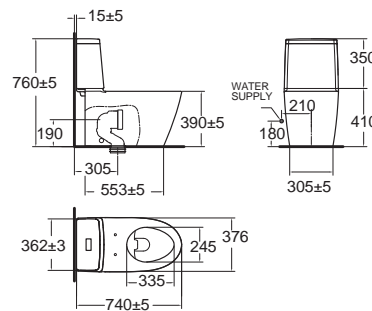

Acacia Evolution อะคาเซีย เอโวลูชั่น
CL23075-6DACTCB
2307SC-WT-0
โถสุขภัณฑ์แบบสองชิ้น
ประหยัดน้ำ ใช้น้ำเพียง 2.6/4 ลิตร
Flushing : Double Vortex
ฟรอนท์ปิดปุ่มนวล
ราคา 11,360.-