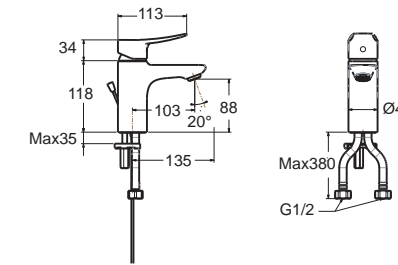

Milano

มิลาน

Milano มิลาน
F10901-CHACT

ก๊อกผสมอ่างล้างหน้า พร้อมสตีปวาล์ว

ราคา 4,550.-

FFAS0901-1T2501BT0

ไม่รวมสตีปวาล์ว

ราคา 4,700.-

Milano มิลาน
F10902-CHACT

ก๊อกผสมอ่างล้างหน้า แบบทรงสูง พร้อมสตีปวาล์ว

ราคา 7,240.-

FFAS0902-1T2501BT0

ไม่รวมสตีปวาล์ว

ราคา 7,120.-