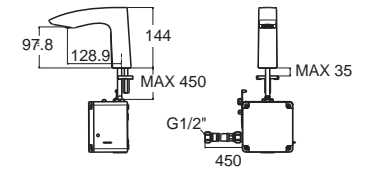

Line Sensor ไลน์เซ็นเซอร์

FFAS8506-DT0500BT0

A-8506-DC

ก๊อกน้ำเย็นอ่างล้างหน้า (แบบใช้แบตเตอรี่)

ราคา 7,020.-

FFAS8506-AT0500BT0

A-8506-AC

ก๊อกน้ำเย็นอ่างล้างหน้าอัตโนมัติ (แบบใช้ไฟฟ้า)

ราคา 7,020.-