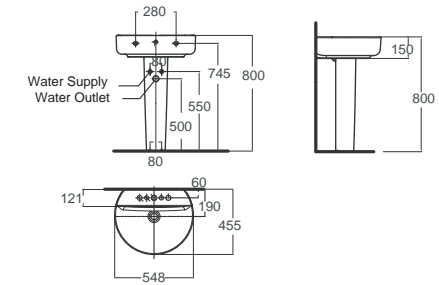

Concept D shape คอนเซ็ปต์ ดี แด
CL05531-6DAL2B
 0553/0742-WT-0
 อ่างล้างหน้าแบบขาตั้ง
 W455 x L550 x H800 mm.
 ราคา 3,240.-

Active เอ็คทีฟ
CL09551-6DAL2B
 0955/0765-WT-0
 อ่างล้างหน้าแบบขาตั้ง
 W480 x L535 x H851 mm.
 ราคา 5,300.-