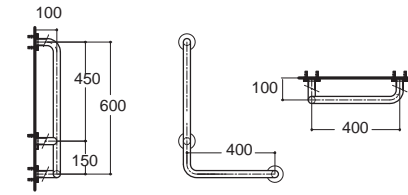

Handrails

อุปกรณ์ราวทรงตัวสี่เหลี่ยม

ราวทรงตัว
รูปตัวแอล (ขวา)
Ø 32 มม.
FHR032-8HAPL540R
HR-320540-01R
ขนาด 400x600 มม.
ราคา 5,420.-

ราวทรงตัว
รูปตัวแอล (ขวา)
Ø 38 มม.
FHR038-8HAPL540R
HR-380540-01R
ขนาด 400x600 มม.
ราคา 6,810.-

ราวทรงตัว
รูปตัวแอล (ซ้าย)
Ø 32 มม.
FHR032-8HAPL540L
HR-320540-01L
ขนาด 400x600 มม.
ราคา 5,420.-