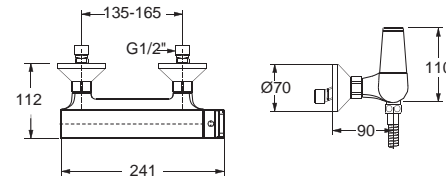

FFAS2911-621500BFO
A-2863-B
ไม่รวมชุดฝักบัวสายอ่อน
ราคา 6,900.-

Onyx โอนิกซ์
FFAS2912-711500BFO
A-2283
ก๊อกผสมยืนอ่าง แบบติดตั้งผนัง
พร้อมชุดฝักบัวสายอ่อน
ราคา 6,800.-