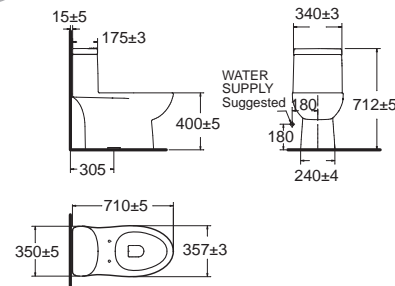

New Codie II บิว โคดี้ ๓
Slim Smart Washer II
CL20245-6DACTMB3
2024MB3-WT-0
โกลุยกินทิมแบบชั้นเดียว
ประหยัดน้ำ ใช้น้ำเพียง 3/4.5 ลิตร
พร้อมฟรอนจ์ สลิม สามารถถอดเบอร์ ๓