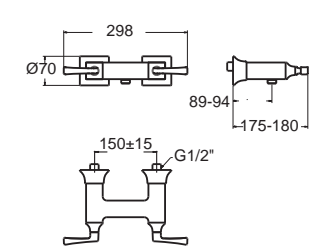

Kastello มาทาลโต้
FFAS1612-701500BTO

ก๊อกผสมอ่างอาบน้ำแบบติดตั้งผนัง
พร้อมชุดฝักบัวสายอ่อน

ราคา 9,390.-

FFAS1612-709500BTO

ไม่รวมชุดฝักบัวสายอ่อน

ราคา 9,400.-