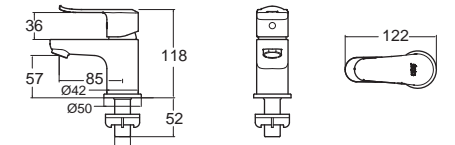

Neo Modern

นีโอ โมเดิร์น

Neo Modern Mono
นีโอ โมเดิร์น โมโน
FFAS0706-1T1500BTO A-0706-10
ก๊อกน้ำเย็นอ่างล้างหน้า
ราคา 1,870.-