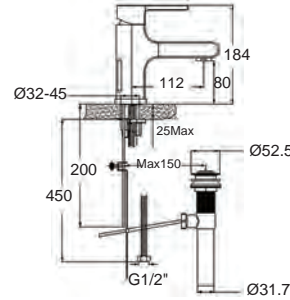

Faucets Mixer Faucets

ก๊อกผสมน้ำร้อนน้ำเย็น

Onyx

โอนิกซ์

Onyx โอนิกซ์
F11623-CHACT100
 A-1623
 ก๊อกผสมอ่างล้างหน้า
 พร้อมสตีปวาล์ว
 ราคา 5,310.-

Onyx โอนิกซ์
FFAS2911-6T1500BFO
 A-2863
 ก๊อกผสมอ่างอาบน้ำ แบบติดตั้งผนัง
 พร้อมชุดฝักบัวสายอ่อน
 ราคา 8,100.-