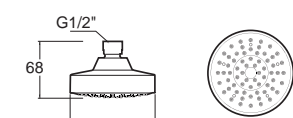

F40010-CHADY
ขนาด 100 มม. แบบ 1 ฟังก์ชัน (พร้อมก้านฝักบัว F46022-CHACT)
ราคา 2,380.-
F40010-CHADYB
ไม่รวมก้านฝักบัว
ราคา 1,620.-