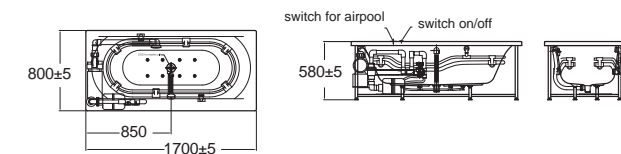

Moments โมเมนต์ 170 x 80 ซม.

- B70130-6DACT 70130-WT อ่างอาบน้ำพร้อมสตัด POP-UP 17,990.-
- B70131-6DAWD 70131100-WT อ่างอาบน้ำวน 62,590.-
- B70132-6DAWD 70132100-WT อ่างอาบน้ำวนและระบบอัดอากาศ 100,140.-

ก๊อกน้ำแบบ:
ก๊อกผสมอ่างอาบน้ำ รุ่น โมเมนต์ A-1911-611-000 Moments