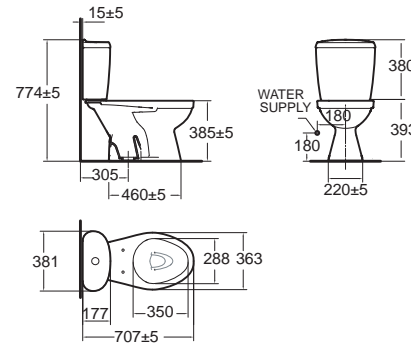

Winston II วินสตัน รหัส CL26965-6DAWDSTDG
2696SCDW-WT-0
โถสุขภัณฑ์แบบสองชั้น
ประหยัดน้ำ ใช้น้ำเพียง 3/4.5 ลิตร
Flushing : Siphonic Washdown
ฟารองนั่งปิดนุ่มนวล
ราคา 3,850.-