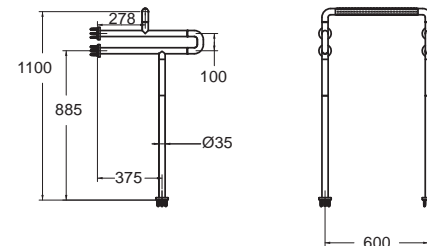

ราวจับทรงตัวขนาด 40 ซม.
Ø 35 มม.
FFAS9408-000040BT0
ราคา 2,730.-

ราวจับทรงตัวขนาด 50 ซม.
Ø 35 มม.
FFAS9409-000040BT0
ราคา 3,150.-

ราวจับทรงตัวขนาด 60 ซม.
Ø 35 มม.
FFAS9410-000040BT0
ราคา 3,570.-

ราวทรงตัวสำหรับโถปัสสาวะ
Ø 35 มม.
FFAS9403-000040BC0
ราคา 35,000.-