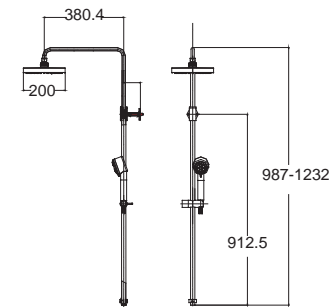

Moonshadow D200 มูนชาโดว์ D200
F46110-CHACT904
A-6110-978-904
ชุดฝักบัวเรนชาเวอร์ (ก๊อกผสมยื่นอ่างแยกจำหน่าย)
ราคา 9,790.-