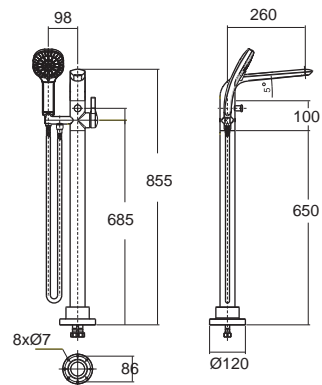

IDS freestanding tub
ไลน์เอส อ่างอาบน้ำแบบตั้งพื้น
B70210-6DAWD 70210R-WT
อ่างอาบน้ำ 1.7 เมตร
ราคา 151,270.-