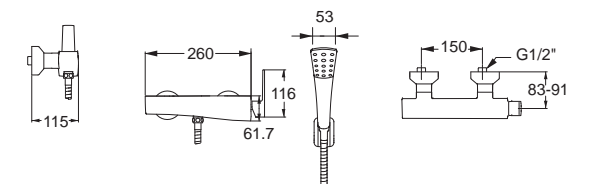

Nobile โนบิล
FFAS0612-7T1500BTO
A-0612-300
ก๊อกผสมยืนอาบ
พร้อมชุดฝักบัว
ราคา 7,500.-