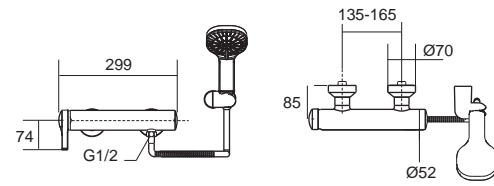

IDS ไอดีเอส
FFAS6812-711500BFO
A-6812-300
ก๊อกผสมยืนอาบ
พร้อมชุดฝักบัว 4 ฟังก์ชั่น
ราคา 10,140.-