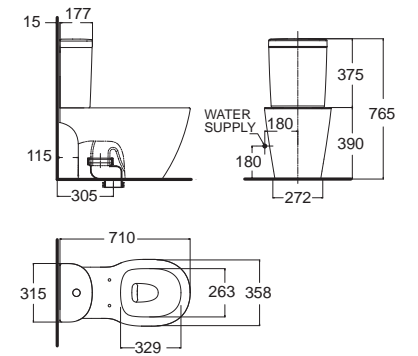

Concept D Shape คอนเซ็ปต์ ดี เพล
CL27055-6DACTST
 2705-WT-0
 โถสุขภัณฑ์แบบสองชั้น
 ประหยัดน้ำ ใช้น้ำเพียง 3/4.5 ลิตร
 ฟารองนั่งนิ่มนุ่มมวล
 ราคา 8,010.-

Concept D Shape คอนเซ็ปต์ ดี เพล
CL05531-6DAL2B
 0553/0742-WT-0
 อ่างล้างหน้า แบบขาตั้ง
 W455 x L550 x H800 mm.
 ราคา 3,230.-