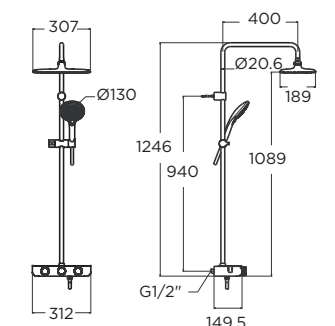

EasySET Exposed อีซีเซ็ท เอ็กซ์โพส

สะดวกสบาย ปลอดภัย ประหยัดน้ำ

อีซีเซ็ท เอ็กซ์โพส นวัตกรรมล่าสุดของก๊อกผสมสำหรับอาบน้ำ ที่มาพร้อมระบบควบคุมอุณหภูมิอัตโนมัติ หรือที่รู้จักกันโดยทั่วไปว่า **"ก๊อกน้ำเทอร์โมสแตติก"** (Thermostatic Faucet) ซึ่งมีระบบรักษาอัตราส่วนการผสมระหว่างน้ำร้อนและน้ำเย็น เพื่อควบคุมอุณหภูมิให้คงที่สม่ำเสมอ ตามที่คุณตั้งค่าการใช้งานไว้

EasySET Exposed อีซี เอ็กซ์โพส
FFAS4954-601500BT0
A-4954-200-AT
ก๊อกผสมควบคุมอุณหภูมิอัตโนมัติ พร้อมชุดฝักบัวสายอ่อน
ราคา 18,950.-

FFAS4954-609500BT0
A-4954-200B-AT
ไม่รวมชุดฝักบัวสายอ่อน
ราคา 15,050.-

EasySET Exposed อีซี เอ็กซ์โพส
FFAS4955-701500BT0
A-6110-978-908AT
ก๊อกผสมควบคุมอุณหภูมิอัตโนมัติ พร้อมชุดฝักบัวสายอ่อน และชุดเรนชาวเวอร์
ราคา 28,840.-

SWIVEL BATH SPOUT
ปากก๊อกลงอ่างอาบน้ำ พับเก็บได้

EASYGLIDE
ปรับระดับความสูง ฝักบัวสายอ่อนได้ง่าย ด้วยมือเดียว

- **PUSH & TURN**
  เพียงปลายนิ้ว "กด" เพื่อเปิด-ปิดน้ำ และ "หมุน" เพื่อปรับปริมาณ และอุณหภูมิตามที่คุณต้องการ
- **EASYCLICK**
  คลิกล้างด้วยปุ่มกดปุ่มเดียว สลับไปมาระหว่างสายน้ำทั้ง 3 รูปแบบ เพื่อการอาบน้ำในแบบที่ต้องการ
- **AIRNERGIZE**
  เข็มฮัมในการอาบน้ำไปกับสายน้ำที่นุ่มนวล โดยใช้น้ำปริมาณน้อยกว่า

- **THERMOCOMFORT**
  รักษาอุณหภูมิคงที่สม่ำเสมอ
- **THERMOSAFE**
  ตัดการทำงานอัตโนมัติที่อุณหภูมิ 49°C เมื่อระบบน้ำเย็นทำงานผิดปกติ หรือไม่ทำงาน เพื่อความปลอดภัยของผู้ใช้งาน
- **COOLSHIELD**
  ตัวรอดีก๊อกน้ำไม่ร้อนขณะใช้งาน ป้องกันการโดนลวกจากการสัมผัสก๊อกน้ำ
- **SPACECREATE**
  เพิ่มพื้นที่ใช้สอยในห้องน้ำให้มากขึ้น