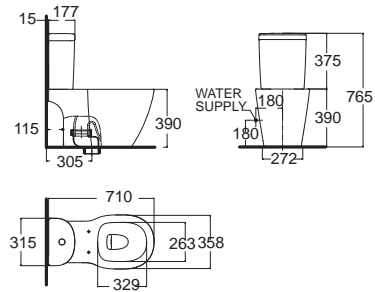

Neo Modern นีโอ โมเดิร์น
CL26325-6DACTSTNF
 2632SCNF-WT-0
 พร้อมด้วย
Quick Installation Tape

ราคา 6,840.-

Quick Installation Tape
 ติดตั้งไว้ง่าย สะดวก

Concept D Shape คอนเซ็ปต์ ดี แชล
CL27055-6DACTST
 2705-WT-0
 โถสุขภัณฑ์แบบสองชิ้น
 ประหยัดน้ำ ใช้น้ำเพียง 3/4.5 ลิตร
 Flushing : Washdown
 ฟารองนั่งปิดนุ่มนวล
 ราคา 8,010.-