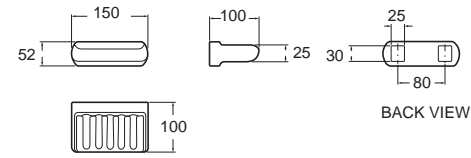

Seva ซีวา
FFAS6588-908500BF0
K-6588-46-N
ราวแขวนผ้า
ราคา 1,300.-

* สินค้ามีจำนวนจำกัด จำหน่ายจนกว่าสินค้าจะหมด

Bathroom Accessories

อุปกรณ์ตกแต่งห้องน้ำ

Romica

โรมิกา

Romica โรมิกา
CL9251A-6DACT
9251-WT
ที่วางสบู่
ราคา 540.-