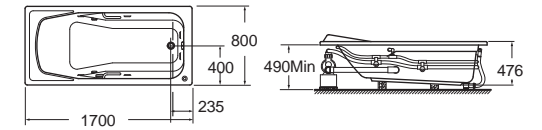

- B07120-6DACT 7120-WT อ่างอาบน้ำพร้อมสวิตช์ POP-UP 20,620.-
- B07221-6DAWD 7220100-WT อ่างอาบน้ำวน 72,530.-

ก๊อกน้ำแบบ:
ก๊อกผสมอ่างอาบน้ำ
รุ่น โอธิคซ์ F12863-CHACT300
A-2863 Onyx