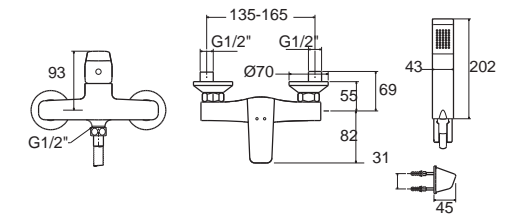

Concept Square คอนเซ็ปต์ สแควร์
FFAS0412-7T1500BT0
A-0412-300
ก๊อกผสมยืนอาบ (พร้อมชุดฝักบัว)
ราคา 6,210.-
F10412-CHACT300B
A-0412-300B
ไม่รวมชุดฝักบัวสายอ่อน
ราคา 6,430.-