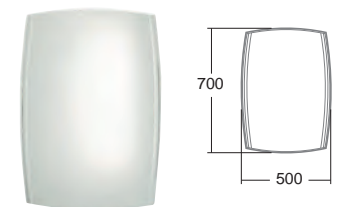

Corpo คอร์โป

Corpo คอร์โป
FMR0LV-8HACT02 LV-02
500x700 มม.
ราคา 3,560.-