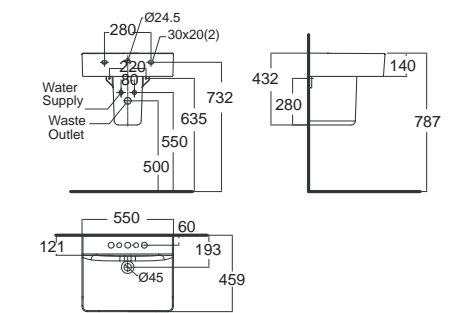

Concept Cube คอนเซ็ปต์ คิวบ์
CL0550I-6DAL1B
0550/0740-WT-0
อ่างล้างหน้า แบบขาตั้งลอย
W460 x L550x H430 mm.
ราคา 3,350.-