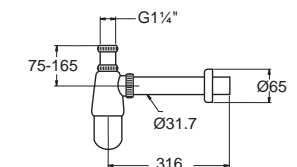

F78104-CHADYN

A-8104-N
กอน้ำทิ้งอ่างล้างหน้าแบบกรงเหล็ก
ABS
ราคา 680.-