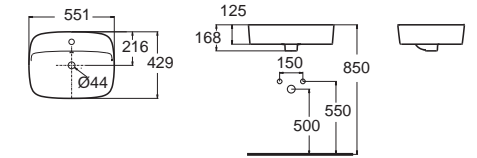

Signature ซิกเนเจอร์
CCAS0618-1010410F0
WP-0618-WT
อ่างล้างหน้าแบบวางบนเคาน์เตอร์ 1 รูท่อน
ราคา 4,220.-