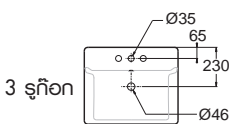

CCASF419-1080411F0
WP-F419T8-WT
อ่างล้างหน้าแบบครึ่งเคาน์เตอร์ 3 รูก๊อก
พร้อมสื่อดีอ่างเซรามิก
ราคา 8,130.-