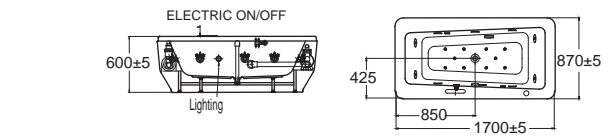

Bathtubs Whirlpool & Airpool

อ่างอาบน้ำพร้อมระบบอัดอากาศ

IDS freestanding tub
ไอดีเอส อ่างอาบน้ำแบบตั้งพื้น
B70210-6DAWD 70210R-WT
อ่างอาบน้ำ 1.7 เมตร
ราคา 151,270.-

B70211-6DAWD 70211100-WT
อ่างอาบน้ำระบบน้ำวน 1.7 เมตร
ราคา 231,330.-

B70212-6DAWD 70212100-WT
อ่างอาบน้ำระบบน้ำวนและอัดอากาศ 1.7 เมตร
ราคา 324,740.-

IDS drop-in tub
ไอดีเอส อ่างอาบน้ำแบบวางคานเตอร์
B70200-6DAWD 70200R-WT
อ่างอาบน้ำ 1.7 เมตร
ราคา 84,000.-

B70201-6DAWD 70201100-WT
อ่างอาบน้ำระบบน้ำวน 1.7 เมตร
ราคา 186,860.-

B70202-6DAWD 70202100-WT
อ่างอาบน้ำระบบน้ำวนและอัดอากาศ 1.7 เมตร
ราคา 280,250.-

Imagine 1.7 m.
อิมเมจิน 1.7 เมตร (170 x 85 x 45 ซม.)

	B70140-6DACT 70140-WT	อ่างอาบน้ำพร้อมสวิตช์	17,220.-
	B70141-6DAWD 70141100-WT	อ่างอาบน้ำระบบน้ำวน	72,680.-
	B70142-6DAWD 70142100-WT	อ่างอาบน้ำระบบน้ำวนและอัดอากาศ	106,120.-

ก๊อกน้ำแบบ:
ก๊อกผสมอ่างอาบน้ำ
รุ่น อิมเมจ A-2867 Image

Special features

- อิมเมจิน drop-in 1.7 m. หัวฉีดน้ำวน 10 หัว หัวอัดอากาศ 10 หัว

ก๊อกน้ำแบบ:
ก๊อกผสมอ่างอาบน้ำ
รุ่น อิมเมจ A-2867 Image

Special features

หัวฉีดน้ำวน 10 หัว หัวอัดอากาศ 10 หัว

Imagine Freestanding 1.7 m.
อิมเมจินแบบตั้งพื้น 1.7 เมตร (170 x 85 x 45 ซม.)

	B70150-6DAWD 70150-WT	อ่างอาบน้ำพร้อมสวิตช์	66,590.-
	B70151-6DAWD 70151100-WT	อ่างอาบน้ำระบบน้ำวน	114,520.-
	B70152-6DAWD 70152100-WT	อ่างอาบน้ำระบบน้ำวนและอัดอากาศ	139,720.-

ก๊อกน้ำแบบ:
ก๊อกผสมอ่างอาบน้ำ
รุ่น อคาเซีย A-3180 Acacia

Special features

หัวฉีดน้ำวน 8 หัว หัวอัดอากาศ 8 หัว

Acacia Freestanding
อคาเซีย แบบตั้งพื้น 176 x 85.4 x 60 ซม.

	B70190-6DAWD 70190-WT	อ่างอาบน้ำพร้อมสวิตช์	60,970.-
	B70191-6DAWD 70191100-WT	อ่างอาบน้ำระบบน้ำวน	111,490.-
	B70192-6DAWD 70192100-WT	อ่างอาบน้ำระบบน้ำวนและอัดอากาศ	150,060.-