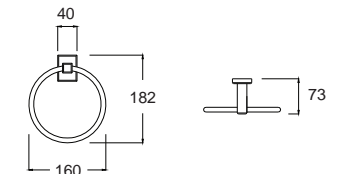

Concept Square คอนเซ็ปต์ สแควร์
F52501-CHADY47

K-2501-47-N
ห่วงแขวนผ้า
บุโครเมียม

ราคา 900.-