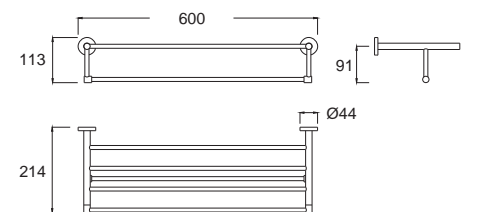

Concept Square คอนเซ็ปต์ ราวน์
F52801-CHADY53

K-2801-53-N
ที่วางผ้า 60 ซม.
บุบโครเมียม

ราคา 2,500.-