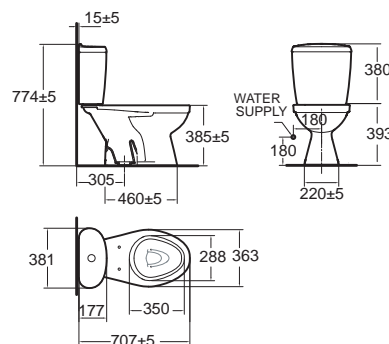

Winston II วินสตัน ทุ แบบถนน + Slim Smart Washer II
CL26965-6DACTDGMB3
2696DMB3-WT-0
โถสุขภัณฑ์แบบแยกชิ้น ประหยัดน้ำ
ใช้น้ำ 3/4.5 ลิตร
Flushing : Washdown
พร้อมฟารองนั่งอเนกประสงค์ รุ่น สลิสม สมาร์ท วอชเชอร์ ทุ
ราคา 5,370.-