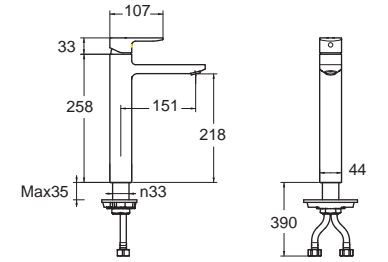

Acacia Evolution อะคาเซีย เอโวลูชั่น
F11302-CHACT102
A-1302-110
ก๊อกผสมอ่างล้างหน้า แบบทรงสูง
พร้อมสวิตช์อ่าง สายน้ำดี และสวิตช์ปาวาล์ว

ราคา 7,340.-