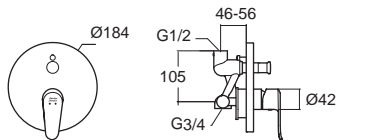

Neo Modern นีโอ โมเดิร์น
F10722-CHACT500B
A-0722-500B
ก๊อกผสมยืนอาบน้ำ แบบฝังกำแพง
(ไม่รวมชุดฝักบัว)
ราคา 3,350.-