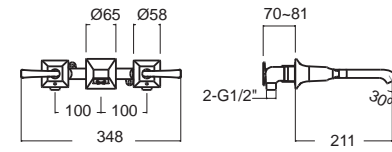

Kastello มาทาลโต้
FFAS1604-101500BTO

ก๊อกผสมอ่างล้างหน้า
แบบติดตั้งผนัง

ไม่รวมส่ดืออ่าง

ราคา 10,800.-