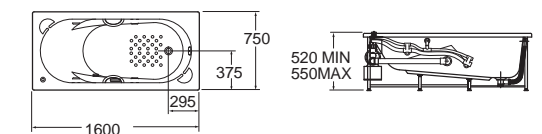

Europa ยุโรป้า 160 x 75 ซม.

- B07130-6DACT 7130-WT อ่างอาบน้ำพร้อมสวิตช์ POP-UP 13,160.-
- B07231-6DAWD 7230100-WT อ่างอาบน้ำวน 42,070.-

ก๊อกน้ำแบบ:
ก๊อกผสมอ่างอาบน้ำ
รุ่น คอนเซ็ปต์ FAS1411-6T3500BTO
A-1411-200 Concept