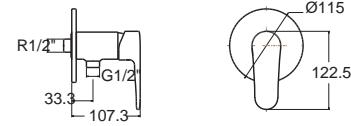

Codie Mono โคดี้ โมโน
FFASB226-7T1500BTO
ก๊อกน้ำยืนย่นอ่างแบบติดตั้งผนัง
(เฉพาะวาส์จ)
ราคา 2,090.-