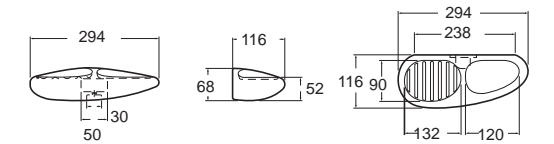

Sasso ซัสโซ
CL9402A-6DACT
9402-WT
ที่วางสบู่และฟองน้ำ
ราคา 1,010.-