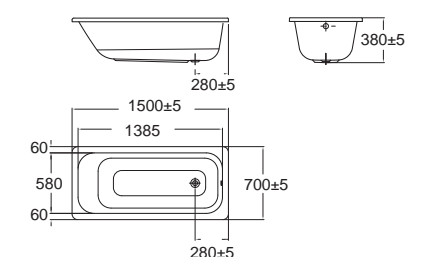

New Codie II บิว โคดี้ ๓
Slim Smart Washer II
CL20245-6DACTMB3
2024MB3-WT-0
โกลุยกินทิมแบบชั้นเดียว
ประหยัดน้ำ ใช้น้ำเพียง 3/4.5 ลิตร
พร้อมฟรอนจ์ สลิม สามารถถอดเบอร์ ๓

New Codie II บิว โคดี้ ๓
CL20245-6DACTST
2024SC-WT-0
โกลุยกินทิมแบบชั้นเดียว
ประหยัดน้ำ ใช้น้ำเพียง 3/4.5 ลิตร
ฟรอนจ์ชนิดนุ่มนวล

Codie Plus โคดี้ พลัส
CL20225-6DACTSTN
2022NSC-WT-0
โกลุยกินทิมแบบชั้นเดียว
ประหยัดน้ำ ใช้น้ำเพียง 3/4.5 ลิตร
ฟรอนจ์ชนิดนุ่มนวล

New Codie-R 430 mm.
บิว โคดี้-อาร์ 430 มม.
CL09471-6DAL22B
0947/0742-WT-0
อ่างล้างหน้าแบบขาตั้ง
W430 x L480 x H800 mm.

New Codie-S 430 mm.
บิว โคดี้-เอส 430 มม.
CL09481-6DAL22B
0948/0742-WT-0
อ่างล้างหน้าแบบขาตั้ง
W430 x L495 x H800 mm.

New Codie-R 430 mm.
บิว โคดี้-อาร์ 430 มม.
CL09471-6DAL1B
0947/0741-WT-0
อ่างล้างหน้าแบบขาตั้งลอย
W430 x L495 x H470 mm.

New Codie-S 430 mm.
บิว โคดี้-เอส 430 มม.
CL09481-6DAL1B
0948/0741-WT-0
อ่างล้างหน้าแบบขาตั้งลอย
W430 x L495 x H470 mm.

New Codie-R 430 mm.
บิว โคดี้-อาร์ 430 มม.
CL09471-6DAB
0947-WT
อ่างล้างหน้าแบบแขวนผนัง
W430 x L500 mm.

New Codie-S 430 mm.
บิว โคดี้-เอส 430 มม.
CL09481-6DAB
0948-WT
อ่างล้างหน้าแบบแขวนผนัง
W430 x L500 mm.

New Codie-R 350 mm.
บิว โคดี้-อาร์ 350 มม.
CL09451-6DAB
0945-WT
อ่างล้างหน้าแบบแขวนผนัง
W350 x L500 mm.

New Codie-S 350 mm.
บิว โคดี้-เอส 350 มม.
CL09461-6DAB
0946-WT
อ่างล้างหน้าแบบแขวนผนัง
W350 x L500 mm.

New Codie-C
บิว โคดี้-ซี
CL09401-6DAB
0940-WT
อ่างล้างหน้าแบบเขานุ่ม
W345 x L395 mm.

New Codie บิว โคดี้
150 x 70 มม.
B70280-6DACT 70280-WT
อ่างอาบน้ำ พร้อมสวิตช์สายโซ่

B70280-6DACTPW 70280P-WT
อ่างอาบน้ำ พร้อมสวิตช์ POP-UP