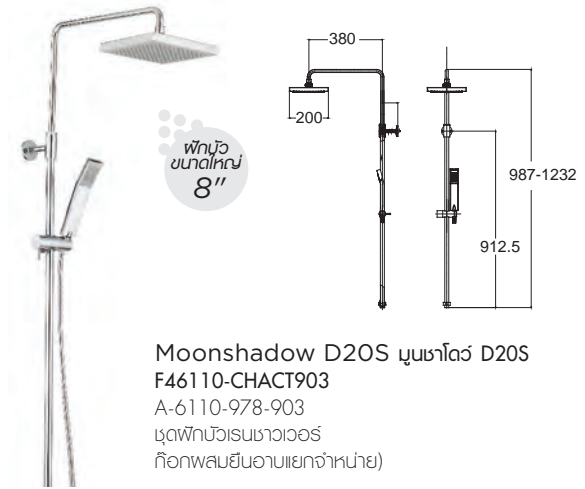

ฝักบัวขนาด 8"

Moonshadow D200 มูนชาโดว์ D200
F46110-CHACT904
 A-6110-978-904
 ชุดฝักบัวเรนชาเวอร์ (ก๊อกผสมยื่นอ่างแยกจำหน่าย)
 ราคา 9,790.-

ฝักบัวขนาด 9"

Moonshadow D220 มูนชาโดว์ D220
F46110-CHACT902
 A-6110-978-902
 ชุดฝักบัวเรนชาเวอร์ (ก๊อกผสมยื่นอ่างแยกจำหน่าย)
 ราคา 9,680.-