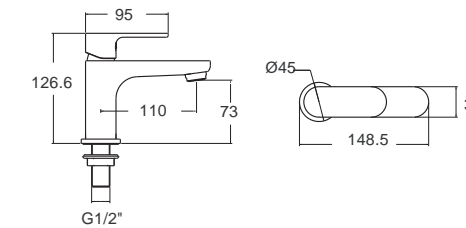

Arc

อาร์ค

Arc อาร์ค
FFASTJ55-1T1500BT0
A-J55-10
ก๊อกน้ำเย็นอ่างล้างหน้า
ราคา 1,340.-

Arc อาร์ค
FFASTJ56-7T1500BT0
A-J56-10
ก๊อกน้ำเย็นย่นอาบ แบบติดตั้งผนัง
ราคา 1,460.-