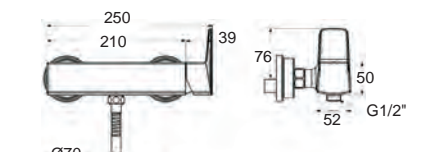

Ventuno เวนทูโน
F16912-CHACT300B
A-6912-300
ก๊อกผสมยึนอาบ แบบติดตั้ง
พร้อมชุดฝักบัวสายอ่อน
ราคา 7,620.-