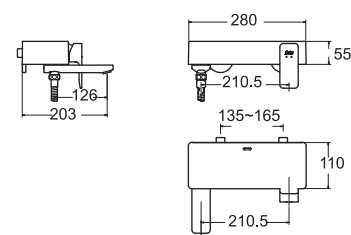

Acacia Evolution อะคาเซีย เอโวลูชั่น
FFAS1311-6T1500BT0

A-1311-200
ก๊อกผสมอ่างอาบน้ำ แบบตัดผนัง
พร้อมชุดฝักบัว

ราคา 13,560.-