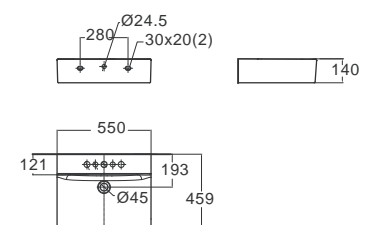

Concept Cube คอนเซ็ปต์ คิวบ์
CL05501-6DACTLW
0550-WT
อ่างล้างหน้า แบบแขวนผนัง
W460 x L550 x H180 mm.
ราคา 2,310.-