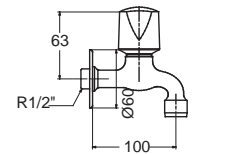

Jazz แจ๊ส
F27100-CHACTC
A-7100C
ก๊อกน้ำเย็น แบบติดตั้งผนัง
ราคา 1,060.-