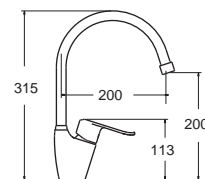

Smart สมาร์ท
F35601-CHADY
A-K5601
ก๊อกน้ำเย็นอ่างล้างจาน
แบบติดตั้งอ่าง
ราคา 1,800.-