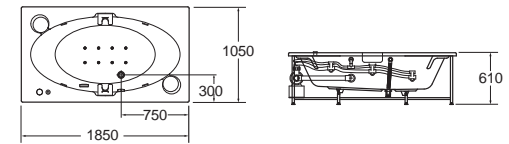

Nagoya นาโงยา 185 x 105 ซม.

- B07110-6DACT 7110-WT อ่างอาบน้ำพร้อมสตัด POP-UP 41,010.-
- B07211-6DAWD 7210100-WT อ่างอาบน้ำวน 93,840.-
- B07212-6DAWD 7212-WT อ่างอาบน้ำวนและระบบอัดอากาศ 154,400.-

ก๊อกน้ำแบบ:
ก๊อกผสมอ่างอาบน้ำ รุ่น เซรอด A-2518-998-200 Ceros