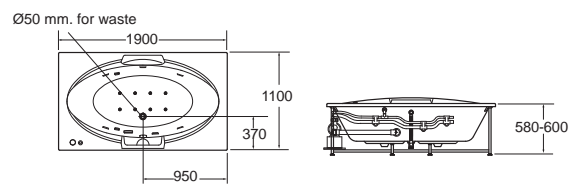

Cello เซลโล่ 190 x 110 ซม.

- B08110-6DACT 8110-WT อ่างอาบน้ำพร้อมสตัด POP-UP 50,960.-
- B08211-6DAWD 8210100-WT อ่างอาบน้ำวน 81,130.-
- B08212-6DAWD 8212-WT อ่างอาบน้ำวนและระบบอัดอากาศ 140,380.-

ก๊อกน้ำแบบ:
ก๊อกผสมอ่างอาบน้ำ รุ่น ซีเลีย A-2800-914-000 Celia