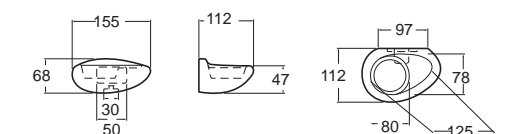

Sasso ซัสโซ
CL9480A-6DACT
9480-WT
ที่วางแก้ว
ราคา 680.-