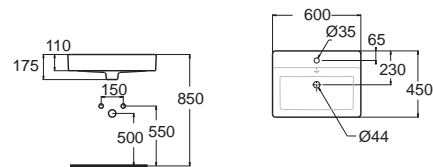

Thin Touch Square ธิ่น ทัทจ สแควร์
CCASF611-0000410F0
 WP-F611-WT
 อ่างล้างหน้าแบบวางบนเคาน์เตอร์
 W380 x L500 x H135 mm.
 ราคา 7,860.-

Acacia SupaSleek อคาเซีย ซูปาสลิก
CCASF420-1010411F0
 WP-F420-WT
 อ่างล้างหน้าแบบวางบนเคาน์เตอร์ 1 รูถือ
 พร้อมสื่อด่างเซรามิก
 ราคา 7,890.-