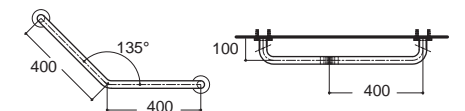

ราวทรงตัว
รูปตัววี
Ø 38 มม.
FHR038-8HAPL640
HR-380640-01
ขนาด 400x400 มม.
ราคา 5,860.-

ราวทรงตัว
สำหรับโกปัสสาวะชาย
Ø 32 มม.
FHR032-8HAPL759
HR-320759-01
ขนาด 590x560 มม.
ราคา 14,730.-