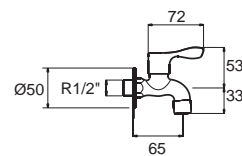

Basic เบสิก
F22077-CHADY
ก๊อกน้ำเย็นแบบติดตั้ง
ราคา 430.-

Basic เบสิก
F21033-CHADY
ก๊อกน้ำเย็นยืนอาบ แบบติดตั้ง
ราคา 460.-

Faucets Cold Water Faucets with Long Lever Handle

ก๊อกน้ำเย็นอ่างล้างหน้า ก้านบิดยาว