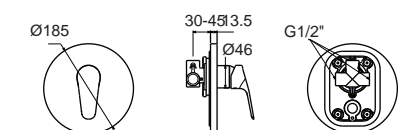

Cygnat ซิกเน็ต
F10322-CHACT500B
A-0322-500B
ก๊อกผสมยืนอ่างแบบฝังกำแพง
(ไม่รวมชุดฝักบัว)
ราคา 4,510.-