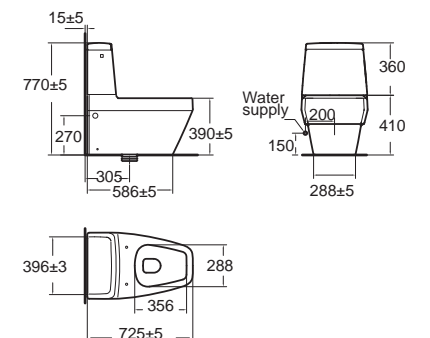

IDS Clear โอดีเอส เคลียร์
CL22325-6DACTCB
2232SC-WT-0
โถสุขภัณฑ์แบบเซรามิค ใช้น้ำ 6 ลิตร
นุ่มกดด้านข้าง
ฟรอนท์ปิดนุ่มนวล
ราคา 13,440.-