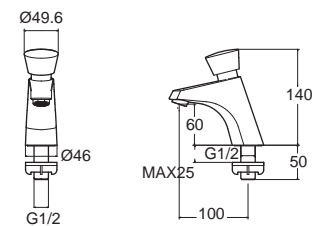

Frost

ฟรอสต์
Frost ฟรอสต์
FFAS4609-1T1500BT0
A-2420
ก๊อกน้ำเย็นอ่างล้างหน้า
แบบกดอัตโนมัติ (self closing)
ราคา 3,150.-