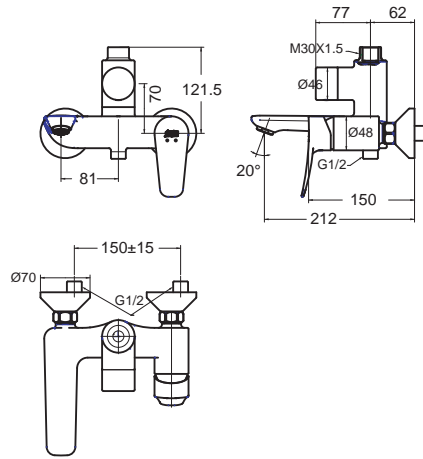

Milano มีลาโน
FFAS0921-6T2500BT0
ก๊อกผสมอ่างอาบน้ำ
แบบฝังผนัง (เฉพาะवास)
ราคา 5,240.-

Milano มีลาโน
FFAS0922-7T2500BT0
ก๊อกผสมยืนอาบ
แบบฝังผนัง (เฉพาะवास)
ราคา 3,760.-

Concept Square

คอนเซ็ปต์ สแควร์

Concept Square คอนเซ็ปต์ สแควร์
F10401-CHACT100
A-0401-100
ก๊อกผสมอ่างล้างหน้า
พร้อมสวิตช์ สายน้ำดี และสวิตช์ปาวาล์ว
ราคา 4,280.-
FFAS0401-1T1500BT0
A-0401-100B
ไม่รวมสวิตช์ สายน้ำดี และสวิตช์ปาวาล์ว
ราคา 4,380.-