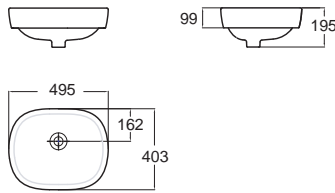

Mizu 45 cm. มิซุ 45 ซม.
CCASF445-1010410F0
0544-WT
อ่างล้างหน้าแบบวางบนเคาน์เตอร์
W450 x L450 x H172 mm.
ราคา 5,300.-