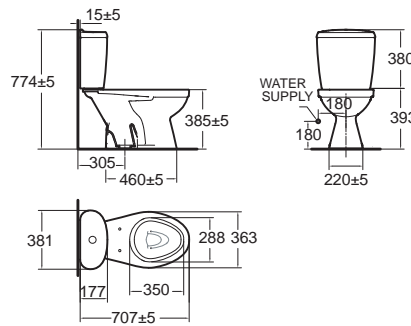

Winston II วินสตัน รหัส CL26965-6DAWDSTSG
2696SCW-WT-0
โถสุขภัณฑ์แบบสองชั้น
ประหยัดน้ำ ใช้น้ำเพียง 4.5 ลิตร
Flushing : Siphonic Washdown
ฟารองนั่งปิดนุ่มนวล
ราคา 3,410.-