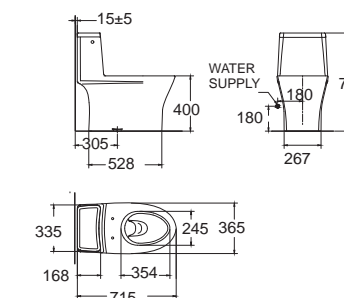

Flexio เฟลิกซ์
CL25305-6DACTFL
2530SCTL-WT-0
โกลุยกัณฑ์แบบเซ็นเดียว
เซ็นเซอร์ฟลัช
ประหยัดน้ำ ใช้น้ำเพียง 4.8 ลิตร
ฟารองนั่งปิดนุ่มนวล
ราคา 10,630.-