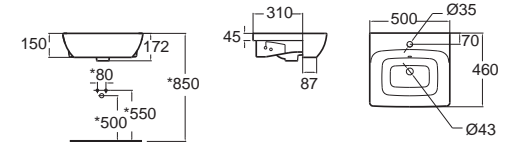

Milano ฌาลู
CCASF301-1010410F0
WP-F301-WT
อ่างล้างหน้าเบบครึ้งบนเคาน์เตอร์
W460 x L500 x H172 mm
รากา 6,320.-