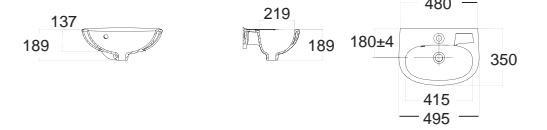

New Codie-R 350 mm.
บิว โคดี้-อาร์ 350 มม.
CL09451-6DAB
0945-WT
อ่างล้างหน้าแบบแขวนผนัง
W350 x L500 mm.