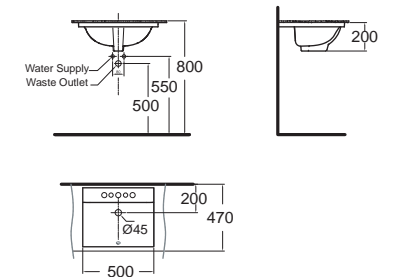

Studio สตูดิโอ
 CL0474I-6DACTLU
 0474-WT
 อ่างล้างหน้าแบบฝังใต้เคาน์เตอร์
 W385 x L540 x H210 mm.
 ราคา 3,220.-

Concept Cube คอนเซ็ปต์ คิวบ์
 CL0451I-6DAWDLU
 0451-WT
 อ่างล้างหน้าแบบฝังใต้เคาน์เตอร์
 W470 x L560 x H200 mm.
 ราคา 2,800.-