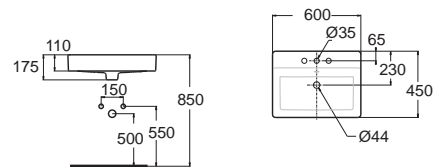

ราคาอ่างล้างหน้าดังกล่าวไม่รวมท่อน้ำบนอ่างล้างหน้า เคาน์เตอร์ และสื่อน้ำทิ้ง