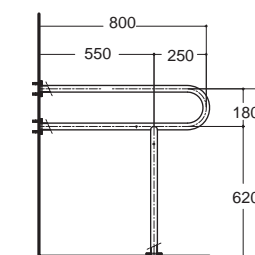

ราวทรงตัว
สำหรับอ่างล้างหน้า
Ø 32 มม.
FHR032-8HAPL280
HR-320280-01
ขนาด 800x800 มม.
ราคา 8,020.-

ราวทรงตัว
สำหรับอ่างล้างหน้า
Ø 38 มม.
FHR038-8HAPL280
HR-380280-01
ขนาด 800x800 มม.
ราคา 9,720.-