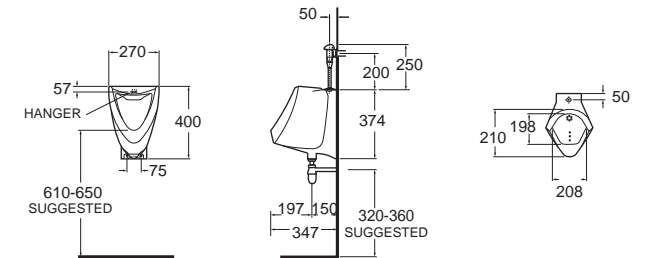

Wall urinal วอลล์ ยูริเนอล
CL412U-6DAUSB
412-WT-0
โปัสสาวะชาย
ไม่รวมอุปกรณ์ฟลัชวาล์ว
และกอน้ำทิ้ง
ราคา 1,410.-