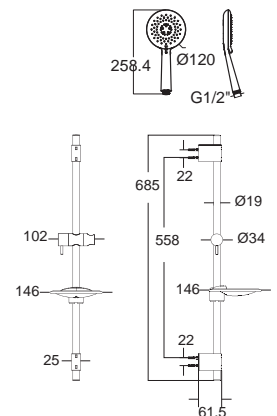

Moonshadow 200
มูนชาโดว์ 200
F40015-CHADY
ราวปรับระดับ
หัวฝักบัว "ไอ-คิลเลอร์"
3 ฟังก์ชัน พร้อมชุดสายฝักบัว
ราคา 2,880.-