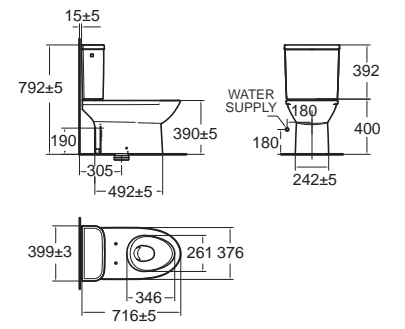

Toilets Close Coupled S-trap

โถสุขภัณฑ์ แบบสองชิ้น ก่อลงพื้น

Concept Cube คอนเซ็ปต์ คิวบ์
CL27045-6DACTST
2704-WT-0
โถสุขภัณฑ์แบบสองชิ้น
ประหยัดน้ำ ใช้น้ำเพียง 3/4.5 ลิตร
Flushing : Washdown
ฟารองนั่งปิดนุ่มนวล
ราคา 9,670.-

Neo Modern นีโอ โมเดิร์น
CL26325-6DACTSTNF
2632SCNF-WT-0
พร้อมด้วย
Quick Installation Tape

ราคา 6,840.-

Quick Installation Tape
ติดตั้งไว้ง่าย สะดวก

Concept D Shape คอนเซ็ปต์ ดี แชล
CL27055-6DACTST
2705-WT-0
โถสุขภัณฑ์แบบสองชิ้น
ประหยัดน้ำ ใช้น้ำเพียง 3/4.5 ลิตร
Flushing : Washdown
ฟารองนั่งปิดนุ่มนวล
ราคา 8,010.-

New Sibia นิว ซิเบีย
CL27930-6DAWDST
2793W-WT-0
โถสุขภัณฑ์แบบสองชิ้น
ประหยัดน้ำ ใช้น้ำเพียง 3/4.5 ลิตร
Flushing : Washdown

ราคา 5,910.-

CL27935-6DAWDST
2793SCW-WT-0
ฟารองนั่งปิดนุ่มนวล

ราคา 6,100.-

Compact Codie คอมแพ็ค โคดี้
CL24075-6DACTCB
2407SC-WT-0
โถสุขภัณฑ์แบบสองชิ้น
ประหยัดน้ำ ใช้น้ำเพียง 3/4.2 ลิตร
Flushing : Washdown
ฟารองนั่งปิดนุ่มนวล
ราคา 7,080.-

Halo (Top push) ฮาลอ (แบบปุ่มกดบน)
CL28935-6DAWDST
2893SCW-WT-0
โถสุขภัณฑ์แบบสองชิ้น
ประหยัดน้ำ ใช้น้ำเพียง 3/4.5 ลิตร
Flushing : Washdown
ฟารองนั่งปิดนุ่มนวล
ราคา 5,130.-

CL28930-6DAWDST
2893W-WT-0
ฟารองนั่งธรรมดา

ราคา 4,830.-

Neo Modern นีโอ โมเดิร์น
CL26305-6DACTSTNF
2630SCNF-WT-0
พร้อมด้วย
Quick Installation Tape
ติดตั้งไว้ง่าย สะดวก
ราคา 7,080.-

CL26302-6DACTSTNF
2630NF-WT-2
พร้อมด้วย
Quick Installation Tape
(ไม่รวมฟารองนั่ง)
ราคา 6,380.-

Halo (Side lever) ฮาลอ (แบบมือกดข้าง)
CL28945-6DAWDST
2894SCW-WT-0
โถสุขภัณฑ์แบบสองชิ้น
ประหยัดน้ำ ใช้น้ำเพียง 4.5 ลิตร
Flushing : Washdown
ฟารองนั่งปิดนุ่มนวล
ราคา 4,710.-

CL28940-6DAWDST
2894W-WT-0
ฟารองนั่งธรรมดา

ราคา 4,560.-