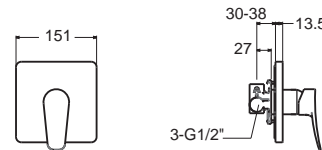

Milano มีลาโน
FFAS0921-6T2500BT0
 ก๊อกผสมอ่างอาบน้ำ
 แบบฝังผนัง (เฉพาะवास)
 ราคา 5,240.-

Milano มีลาโน
FFAS0922-7T2500BT0
 ก๊อกผสมยืนอาบ
 แบบฝังผนัง (เฉพาะवास)
 ราคา 3,760.-

Concept Square

คอนเซ็ปต์ สแควร์