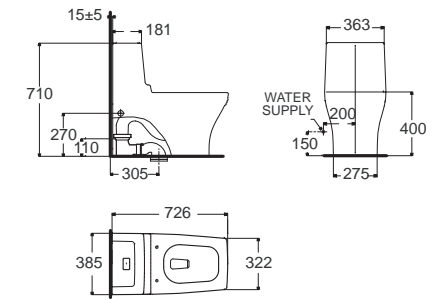

Nobile โนบิลี
CL20600-6DACTST
2060-WT-0
โถสุขภัณฑ์แบบเซ็นเดียว
ประหยัดน้ำ ใช้น้ำเพียง 4.8 ลิตร
Flushing : Super Serene
ฟารองนั่งปิดนุ่มนวล
ราคา 50,337.-