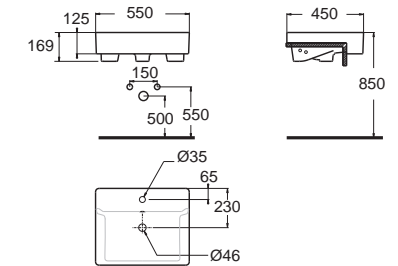

Acacia SupaSleek
อะคาเซีย ซุปาสลิก
CCASF419-1010411F0
WP-F419-WT
อ่างล้างหน้าแบบครึ่งเคาน์เตอร์ 1 รูก๊อก
พร้อมสื่อดึงอย่างเซรามิก
ราคา 8,130.-

Acacia SupaSleek
อะคาเซีย ซุปาสลิก
CCASF419-1080411F0
WP-F419T8-WT
อ่างล้างหน้าแบบครึ่งเคาน์เตอร์ 3 รูก๊อก
พร้อมสื่อดึงอย่างเซรามิก
ราคา 8,130.-