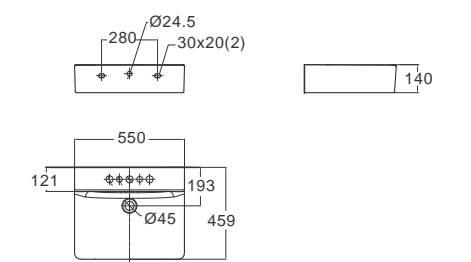

Concept Cube คอนเซ็ปต์ คิวบ์
CL0550I-6DACTLW
0550-WT
อ่างล้างหน้า แบบแขวนผนัง
W460 x L550x H180 mm.
ราคา 2,310.-