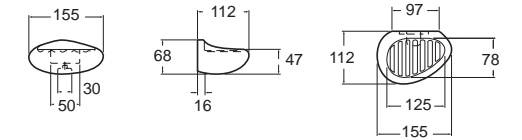

Sasso

ซัสโซ

Sasso ซัสโซ
CL9401A-6DACT
9401-WT
ที่วางสบู่
ราคา 540.-