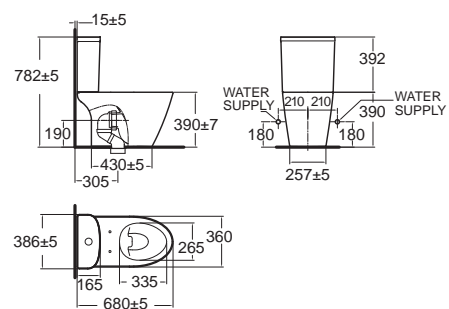

Compact Codie คอมแพ็ค โคดี้
CL24075-6DACTCB
2407SC-WT-0
โถสุขภัณฑ์แบบสองชิ้น
ประหยัดน้ำ ใช้น้ำเพียง 3/4.2 ลิตร
Flushing : Washdown
ฟารองนั่งปิดนุ่มนวล
ราคา 7,080.-

Halo (Top push) ฮาลอ (แบบปุ่มกดบน)
CL28935-6DAWDST
2893SCW-WT-0
โถสุขภัณฑ์แบบสองชิ้น
ประหยัดน้ำ ใช้น้ำเพียง 3/4.5 ลิตร
Flushing : Washdown
ฟารองนั่งปิดนุ่มนวล
ราคา 5,130.-

CL28930-6DAWDST
2893W-WT-0
ฟารองนั่งธรรมดา

ราคา 4,830.-