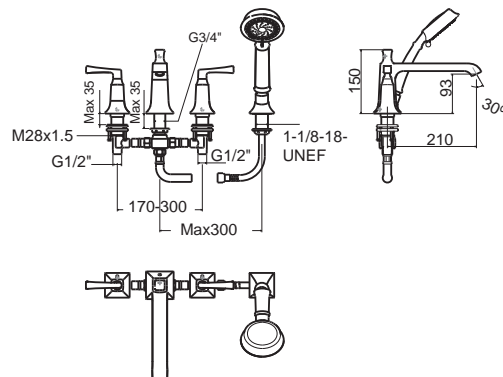

๓๓๓ด๓ล๓ง๓ ๓ล๓อ๓งอ๓ง ๓ล๓ส๓ย๓น๓ด๓
(๓ล๓อ๓งอ๓ง)

๓๓๓ด๓ล๓ง๓ ๓ล๓อ๓งอ๓ง ๓ล๓ส๓ย๓น๓ด๓
(๓ล๓อ๓งอ๓ง)