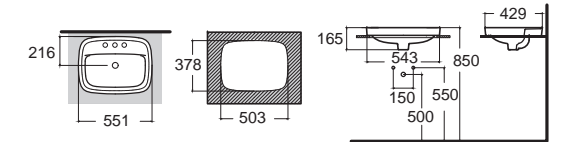

CCAS0420-1080410F0
WP-0420T8-WT
อ่างล้างหน้าเคาน์เตอร์ 3 รูท่อน้ำ
ราคา 3,540.-

เพื่อการติดตั้งที่สมบูรณ์แบบ ควรเลือกใช้สวิตช์อ่างคู่กับท่อน้ำที่ทั้งที่ระบุเท่านั้น

- สวิตช์อ่างรุ่น A-8007 คู่กับท่อน้ำทั้งรุ่น A-8105-N
- สวิตช์อ่างรุ่น A-8016-A-N คู่กับท่อน้ำทั้งรุ่น A-8105-N
- สวิตช์อ่างรุ่น A-8016-B-N ใช้ได้กับท่อน้ำทั้งทุกรุ่น