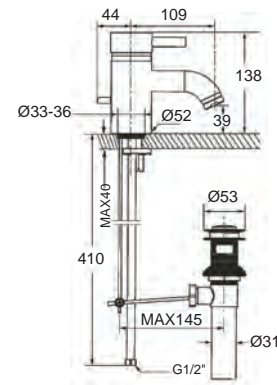

Celia

ซีเลีย

Celia ซีเลีย
F12801-CHACT100
 A-2801-111-000
 ก๊อกผสมอ่างล้างหน้า
 พร้อมสตีปวาล์ว
 ราคา 8,490.-

Celia ซีเลีย
FFAS2812-721500BFO
 A-2812-711-000
 ก๊อกผสมยึนอาบ แบบติดตั้ง
 พร้อมชุดฝักบัวสายอ่อน
 ราคา 9,190.-