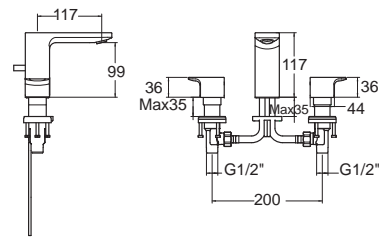

ราคา 11,530.-

Acacia Evolution อะคาเซีย เอโวลูชั่น
FFAS1304-1T2500BT0

A-1304-120
ก๊อกผสมอ่างล้างหน้า แบบตัดผนัง
พร้อมสตัดอ่าง สายน้ำดี แลสตัดปาวาล์ว

ราคา 8,610.-

Acacia Evolution อะคาเซีย เอโวลูชั่น
FFAS1311-6T1500BT0