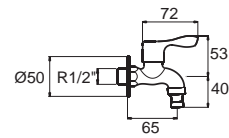

Basic เบสิก
F22077-CHADY
ก๊อกน้ำเย็นแบบติดตั้ง
ราคา 430.-

Basic เบสิก
F21033-CHADY
ก๊อกน้ำเย็นยืนอาบ แบบติดตั้ง
ราคา 460.-

Faucets Cold Water Faucets with Long Lever Handle

ก๊อกน้ำเย็นอ่างล้างหน้า ก้านบิดยาว