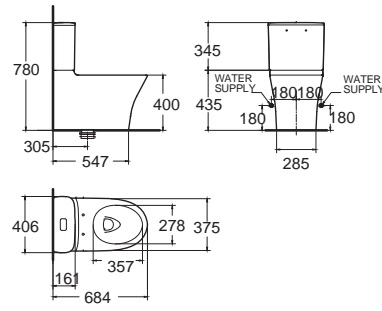

Signature ซิกเนเจอร์
CL26225-6DACTCB
2622SC-WT-0
โถสุขภัณฑ์แบบสองชิ้น
ประหยัดน้ำ ใช้น้ำเพียง 3/4.5 ลิตร
Flushing : Double Vortex
ฟรอนท์ CrystaSleek
ราคา 15,270.-