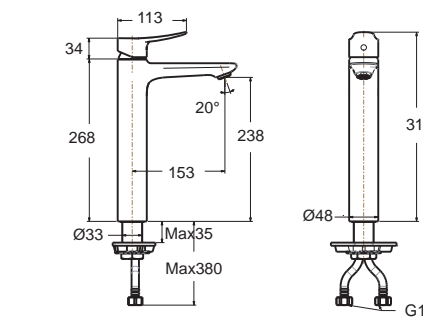

Milano มิลาน
FFAS0904-1T2501BT0

ก๊อกผสมอ่างล้างหน้า แบบติดตั้งผนัง พร้อมชุดฝักบัวสายอ่อน

ราคา 5,910.-