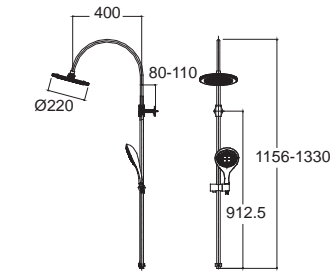

Moonshadow D220 มูนชาโดว์ D220
F46110-CHACT902
A-6110-978-902
ชุดฝักบัวเรนชาเวอร์ (ก๊อกผสมยื่นอ่างแยกจำหน่าย)
ราคา 9,680.-