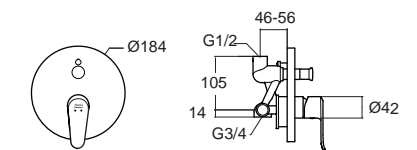

Neo Modern มือ โนเดิร์น
 FFAS0722-7T9500BT0
 A-0722-500B
 ก๊อกผสมยืนอ่าง แบบผนังกำแพง
 (ไม่รวมชุดฝักบัว)
 ราคา 3,350.-

Concept Cube Collection

คอนเซ็ปต์ คิวบ์ คอลเลกชัน

Strong, simple lines provide a contemporary look, which is balanced by Concepts signature soft inner rim. The main basin is a bold statement piece in a range of sizes making it suitable for any space whilst two short projection options bring architectural style to the smallest of bathrooms.