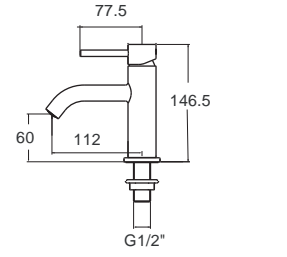

Tubo ทิวโบ
FFASTJ66-7T1500BT0
A-TJ66-10
ก๊อกน้ำเย็นย่นอาบ แบบติดตั้งผนัง
ราคา 1,060.-

Tubo ทิวโบ
FFASTJ61-7T9500BT0
A-TJ61-10
ก๊อกน้ำเย็นย่นอาบ แบบติดตั้งผนัง
ราคา 1,340.-

Tubo ทิวโบ
FFASTJ69-4T1500BT0
A-TJ69-10
ก๊อกน้ำเย็น แบบติดตั้งผนัง
ราคา 660.-