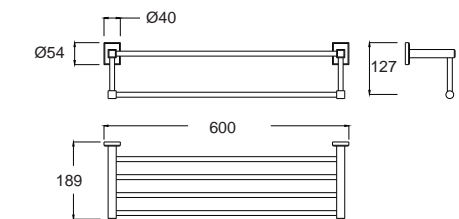

Concept Square คอนเซ็ปต์ สแควร์
F52501-CHADY53

K-2501-53-N
ที่วางผ้า 60 ซม.
บุโครเมียม

ราคา 3,710.-