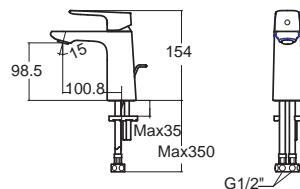

Signature ชิกเนเจอร์
FFAS1701-1615LOBTO   **FFAS1701-1015LOBTO**
A-1701-100-LL   A-1701-100B-LL
ก๊อกผสมอ่างล้างหน้า   ไม่รวมสวิตช์อ่างและสวิตช์ปาล์ว
ราคา 4,710.-   ราคา 3,980.-