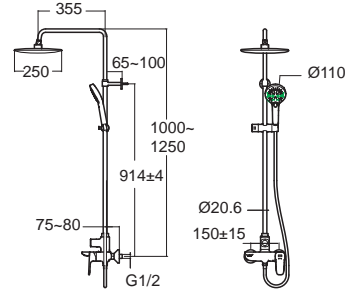

Signature ซิกเนเจอร์
FFAS1772-701500BT0
A-6110-978-909WK
ก๊อกผสมอ่างอาบน้ำและฝักบัวพร้อมชุดฝักบัวเรนชาเวอร์
ราคา 16,740.-