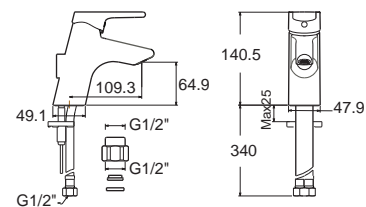

แอ็คทีฟ ๓

Active II แอ็คทีฟ ๓
F13907-CHACT100*

A-3907-100
ก๊อกผสมอ่างล้างหน้า พร้อมสตีปวาล์ว

ราคา 4,980.-

FFAS3907-1T1500BT0*

A-3907-100B
ไม่รวมสตีปวาล์ว

ราคา 4,580.-

Active II แอ็คทีฟ ๓
FFAS3913-6T1500BT0*