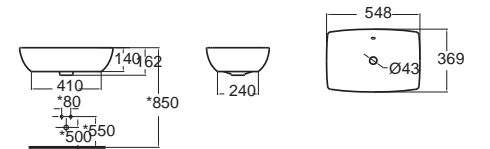

Milano ฌาลู
CCASF650-1000410F0
WP-F650-WT
อ่างล้างหน้าเบบวงบนเคาน์เตอร์
W369 x L548 x H162 mm
รากา 3,490.-