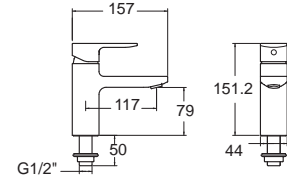

**GOOD DESIGN
AWARD 2014**

Acacia Evolution mixer faucet
F11301-CHACT100

*American
Standard*

Acacia Evolution Mono
อะคาเซีย เอโวลูชั่น โมโน
FFAS1306-1T1500BT0
A-1306-10
ก๊อกน้ำยืนอ่างล้างหน้า

ราคา 2,800.-

Acacia Evolution Mono
อะคาเซีย เอโวลูชั่น โมโน
FFAS1308-1T1500BT0
A-1308-10
ก๊อกน้ำยืนอ่างล้างหน้า แบบทรงสูง

ราคา 4,440.-

**GOOD DESIGN
AWARD 2014**

Acacia Evolution อะคาเซีย เอโวลูชั่น
F11301-CHACT100
A-1301-100
ก๊อกผสมอ่างล้างหน้า
พร้อมสวิตช์อ่าง สายน้ำดี และสวิตช์ปาวาล์ว

ราคา 5,320.-

Acacia Evolution อะคาเซีย เอโวลูชั่น
F11302-CHACT102
A-1302-110
ก๊อกผสมอ่างล้างหน้า แบบทรงสูง
พร้อมสวิตช์อ่าง สายน้ำดี และสวิตช์ปาวาล์ว

ราคา 7,340.-

Acacia Evolution อะคาเซีย เอโวลูชั่น
F11305-CHACT100
A-1305-100
ก๊อกผสมอ่างล้างหน้า
พร้อมสวิตช์อ่าง สายน้ำดี และสวิตช์ปาวาล์ว

ราคา 6,130.-

Acacia Evolution อะคาเซีย เอโวลูชั่น
F11303-CHACT100
A-1303-130
ก๊อกผสมอ่างล้างหน้า ชนิด 3 รูก๊อก
พร้อมสวิตช์อ่าง สายน้ำดี และสวิตช์ปาวาล์ว

ราคา 11,530.-

Acacia Evolution อะคาเซีย เอโวลูชั่น
FFAS1304-1T2500BT0
A-1304-120
ก๊อกผสมอ่างล้างหน้า แบบติดตั้งผนัง

ราคา 8,610.-

Acacia Evolution Mono
อะคาเซีย เอโวลูชั่น โมโน
FFAS1326-7T1500BT0
A-1326-10
ก๊อกน้ำยืนยืนอ่าง

ราคา 3,050.-

Acacia Evolution Mono
อะคาเซีย เอโวลูชั่น โมโน
FFAS1336-7T9500BT0
A-1336-10
ก๊อกน้ำยืนยืนอ่าง แบบผนังผนัง

ราคา 4,440.-