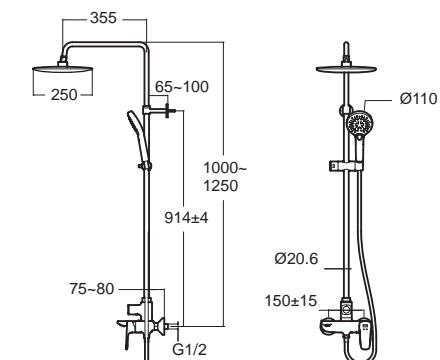

Signature ชิกเนเจอร์
FFAS1772-701500BTO
A-6110-978-909WK
ก๊อกผสมอ่างอาบน้ำและยืนอาบ
พร้อมชุดฝักบัวเวียนแถวเวอร์
ราคา 16,740.-