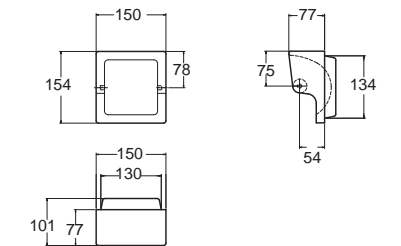

Standard สแตนดาร์ด
CL9002A-6DACT
9002-WT
ที่ใส่กระดาษ
ราคา 430.-