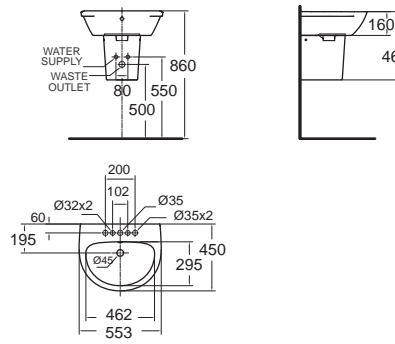

Neo Modern บ็โม่ โนเดิร์น
CL0953I-6DAL12B
0953/F712N-WT-0
อ่างล้างหน้าแบบขาตั้งลอย
ราคา 4,140.-