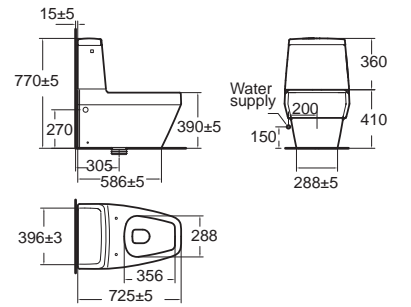

IDS Clear โถดีเอส เคลียร์
CL22325-6DACTCB
2232SC-WT-0
โถสุขภัณฑ์แบบสองชิ้น
ใช้น้ำ 6 ลิตร
Flushing : Washdown
ฟารองนั่งปิดนุ่มนวล
ราคา 13,440.-