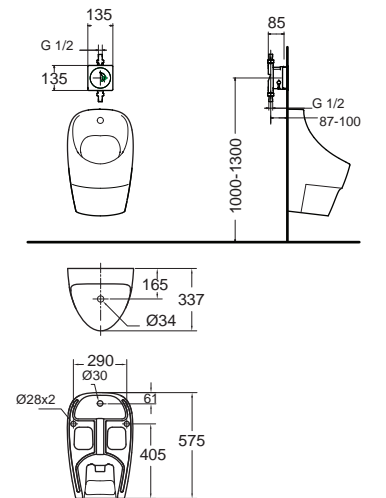

ราคา 8,300.-

Neo Modern ฝั้ว โนเดิร์น
CL6747V-6DAUSB
6747/A-8004DC-WT
โถปัสสาวะชาย ก่อนนำเข้าด้านหลัง
พร้อมฟลัชวาล์วแบบอัตโนมัติ เซ็นเซอร์ ใช้แบตเตอรี่ (DC)

CL6747V-6DAUMB
6747/A-8014AC-WT
โถปัสสาวะชาย ก่อนนำเข้าด้านหลัง
พร้อมฟลัชวาล์วแบบอัตโนมัติ เซ็นเซอร์ ใช้ไฟฟ้า (AC)

- ระบบเซ็นเซอร์แบบอินฟราเรด
- สัมผัสแบตเตอรี่ 6V หรือแบตเตอรี่ 220V
- ฟารองนั่งทำจากโลหะ: ถนอมทนจากแสงแดด
- ระยะเซ็นเซอร์ทำงาน สามารถปรับได้ในระยะ: 40-80 cm (ตั้งค่าไว้ที่ 40 cm)
- โฟลชพร้อมติดตั้ง เมื่อแบตเตอรี่หมด
- ระยะเวลาในการฟลัช 5 วินาทีต่อครั้ง
- โถกรรปี่มีการใช้งาน โถปัสสาวะจะฟลัชชำระอัตโนมัติให้ทุกๆ 24 ชั่วโมง
- โถนการใช้อย่างต่อเนื่อง โถกรรปี่ที่มีการใช้งานห่างกันน้อยกว่า 2 วินาที เซ็นเซอร์จะทำงานทุกๆ 2 นาที และฟลัชครั้งละ 1.5 วินาที
- ฟลชเตอร์สามารถถอดทำความสะอาดได้ง่าย