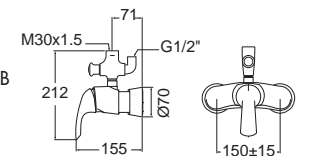

Milano มิลานิ
FFAS0972-7T2500BT0
 ราคา 9,590.-

Tonic โทนิค
F12191-CHACT310B
 A-2191-310B
 ราคา 7,520.-

ฝักบัวขนาด 9"

Moonshadow H220
มูนชาโดว์ H220
F46110-CHACT905
 A-6110-978-905
 ชุดฝักบัวเรนชาเวอร์ (ก๊อกผสมแยกจำหน่าย)
 ราคา 17,350.-