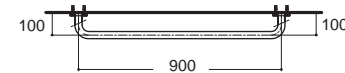

ราวทรงตัว
แบบตรง 900 มม.
Ø 38 มม.
FHR038-8HAPL490
HR-380490-01
ขนาด 100x900 มม.
ราคา 4,870.-

ราวทรงตัว
แบบตรง 1200 มม.
Ø 32 มม.
FHR032-8HAPL4120
HR-3204120-01
ขนาด 100x1200 มม.
ราคา 4,390.-