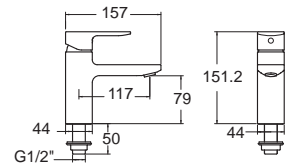

Acacia Evolution Mono

อะคาเซีย เอโวลูชั่น โมโน

Acacia Evolution Mono
อะคาเซีย เอโวลูชั่น โมโน
FFAS1306-1T1500BT0
A-1306-10
ก๊อกน้ำเย็นอ่างล้างหน้า
ราคา 2,800.-