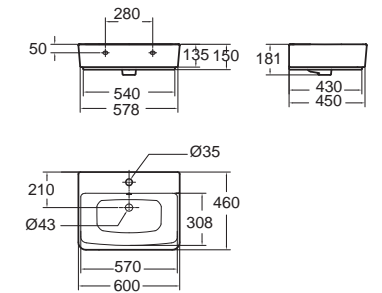

Acacia Evolution
อะคาเซีย เอโวลูชัน
CL05071-6DACTLWW
0507W-WT
อ่างล้างหน้าแบบแขวนผนัง
W460 x L600 x H150 mm.
ราคา 3,540.-