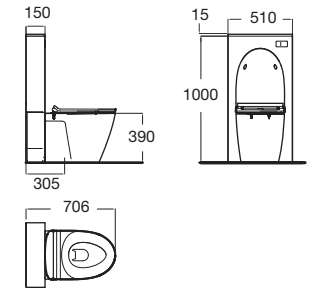

City Wall Hung ซีดี
CL3119B-6DAYB1
3119YB1-WT-0
โถสุขภัณฑ์แบบแขวนผนัง
ใช้น้ำเพียง 3/4.5 ลิตร
Flushing : Double Vortex
พารองนั่ง CrystaSleek
ราคา 43,430.-
อุปกรณ์แนะนำเพิ่มเติม
M12444
ราคา 980.-