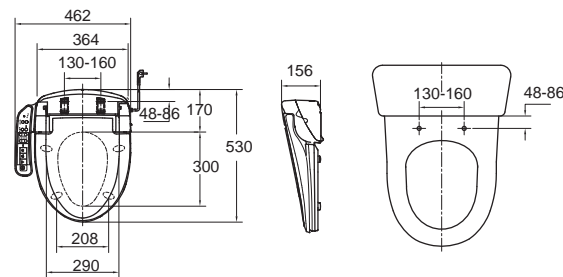

Electronic Bidet
CL6004E-6D
EB-NB1160N
ฟารองนั่งอัตโนมัติ
ราคา 13,610.-

CL6004E-6DF
EB-NB1160F
ฟารองนั่งอัตโนมัติ (ปลั๊ก 2 ขา)
ราคา 22,580.-

เหมาะสำหรับติดตั้งกับโถสุขภัณฑ์ รุ่นต่อไปนี้

โถสุขภัณฑ์แบบชักเดียว