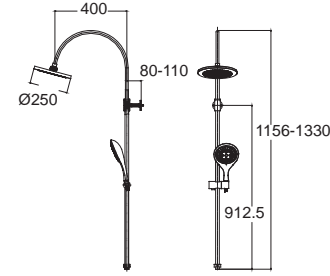

ฝักบัวขนาด 10"

Signature ซิกเนเจอร์
FFAS1772-701500BT0
 A-6110-978-909WK
 ก๊อกผสมอ่างอาบน้ำและฝักบัวพร้อมชุดฝักบัวเรนชาเวอร์
 ราคา 16,740.-

ฝักบัวขนาด 10"

Moonshadow D250 มูนชาโดว์ D250
F46110-CHACT901
 A-6110-978-901
 ชุดฝักบัวเรนชาเวอร์ (ก๊อกผสมยื่นอ่างแยกจำหน่าย)
 ราคา 10,930.-