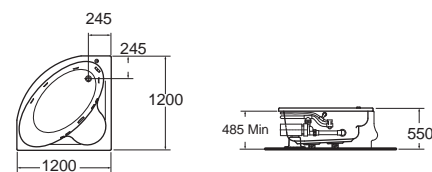

Bathtubs Whirlpool อ่างอาบน้ำวน

Tropicana ทropicana 120 x 120 ซม.

- B07160-6DACT 7160-WT อ่างอาบน้ำพร้อมสวิตช์ POP-UP 28,220.-
- B07261-6DAWD 7260100-WT อ่างอาบน้ำวน 86,020.-

ก๊อกน้ำแบบ:
ก๊อกผสมอ่างอาบน้ำ
รุ่น เอทก A-2611-611-200 Agate