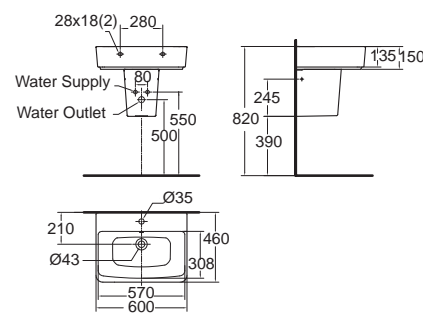

Acacia Evolution อคะเซีย เอโวลูชั่น
CL0507I-6DAL1B
0507W/0707-WT-0
อ่างล้างหน้าแบบขาตั้งลอย
W460 x L600 mm.

ราคา 4,660.-