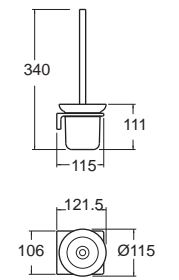

Acacia Evolution อคาเซีย เอโวลูชั่น
FFAS1311-6T1500BT0

A-1311-200
ก๊อกผสมอ่างอาบน้ำ แบบติดตั้งพร้อมชุดฝักบัว

ราคา 13,560.-

FFAS1311-6T2500BT0

A-1311-200B ไม่รวมชุดฝักบัว
ราคา 13,010.-

ปากก๊อก หมุนเก็บได้ และเป็นตัวเปลี่ยนทิศทางน้ำในตัว

Acacia Evolution อคาเซีย เอโวลูชั่น
FFAS1312-7T1500BT0

A-1312-300
ก๊อกผสมยืนอ่าง แบบติดตั้งพร้อมชุดฝักบัว

ราคา 10,580.-

FFAS1312-7T2500BT0

A-1312-300B ไม่รวมชุดฝักบัว
ราคา 9,460.-

Acacia Evolution อคาเซีย เอโวลูชั่น
FFAS1321-6T9500BT0

A-1321-400B
ก๊อกผสมอ่างอาบน้ำ แบบติดตั้งพร้อมชุดฝักบัว

ราคา 9,220.-

ติดตั้งพร้อมวาล์วแยกประสค (ภาพพร้อมในชุด)

FF1-CN521X00000633 A-6044-HS
FFAS9714-000500BT0 A-900-9714

Acacia Evolution อคาเซีย เอโวลูชั่น
FFAS1322-7T9500BT0

A-1322-500B
ก๊อกผสมยืนอ่าง แบบติดตั้งพร้อมชุดฝักบัว

ราคา 7,190.-

ติดตั้งพร้อมวาล์วแยกประสค (ภาพพร้อมในชุด)

Acacia Evolution อคาเซีย เอโวลูชั่น
FFAS1300-6T1500BT0

A-1300-700
ก๊อกผสมอ่างอาบน้ำ แบบติดตั้งอ่างชนิด 4 รู พร้อมสายน้ำดี

ราคา 13,900.-

Acacia Evolution อคาเซีย เอโวลูชั่น
F51382-CHADY42

K-1382-42-N
ก๊อกอ่างอาบน้ำ

ราคา 1,190.-

Acacia Evolution อคาเซีย เอโวลูชั่น
F51394-CHADY52

K-1394-52-N
ราวแขวนผ้า แบบคู่ 60 ซม.

ราคา 4,100.-

Acacia Evolution อคาเซีย เอโวลูชั่น
F51384-CHADY44

K-1384-44-N
ก๊อกอ่างอาบน้ำ

ราคา 1,190.-

Acacia Evolution อคาเซีย เอโวลูชั่น
F51393-CHADY46

K-1393-46-N
ราวแขวนผ้า 60 ซม.

ราคา 2,390.-

Acacia Evolution อคาเซีย เอโวลูชั่น
F51381-CHADY41

K-1381-41-N
ชุดแขวนผ้า

ราคา 900.-

Acacia Evolution อคาเซีย เอโวลูชั่น
F51395-CHADY53

K-1395-53-N ชั้นวางผ้า

ราคา 8,460.-

Acacia Evolution อคาเซีย เอโวลูชั่น
F51390-CHADY47

K-1390-47-N
หัวแขวนผ้า

ราคา 1,920.-

Acacia Evolution อคาเซีย เอโวลูชั่น
F51386-CHADY49