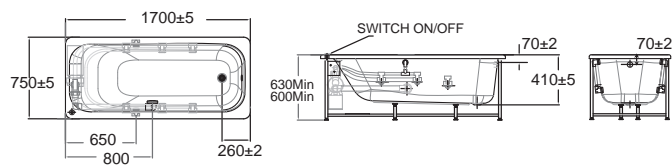

Active แอ็คทีฟ 170 x 75 ซม.

B70270-6DACT 70270-WT อ่างอาบน้ำครนชุด พร้อมสวิตช์สายโซ่ 10,310.-

B70270-6DACTPW 70270P-WT อ่างอาบน้ำครนชุด พร้อมสวิตช์ POP-UP 10,500.-

B70271-6DAWD 70271100-WT อ่างอาบน้ำวน 42,870.-

ก๊อกน้ำแบบ:
ก๊อกผสมอ่างอาบน้ำ
รุ่น แอ็คทีฟ A-3911-601-50 Active