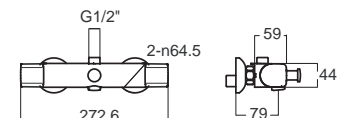

Neo Modern นีโอ โมเดิร์น
FFAS0715-604090BT0
ก๊อกผสมอ่างอาบน้ำ มือหมุนคู่ (สีขาว)
ราคา 3,750.-