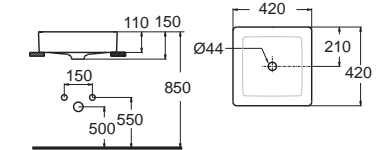

Vallo วาลโล
CL05001-6DACTIA
0500-WT
อ่างล้างหน้าแบบวางบนเคาน์เตอร์
W458 x L458 x H175 mm.
ราคา 7,200.-