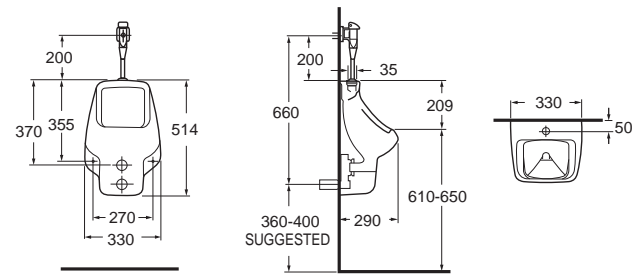

Penta เพนต้า
CL6734U-6DAUSB
 6734-WT-0
 โปัสสาวะชาย
 พร้อมอุปกรณ์ฟลัชวาล์ว
F63000-CHACT
 T-3000-N
 ราคา 7,270.-

Mini Washbrook
 มีนิ วอชบรูค
CL6401U-6DAUSB 6401-WT-0
 โปัสสาวะชาย ก่อหน้าเข้าด้านบน
 พร้อมอุปกรณ์ฟลัชวาล์ว
F63000-CHACT T-3000-N
 ราคา 7,090.-
CL6401U-6DACTUS 6401-WT
 เฉพาะโปัสสาวะชาย
 ราคา 3,850.-