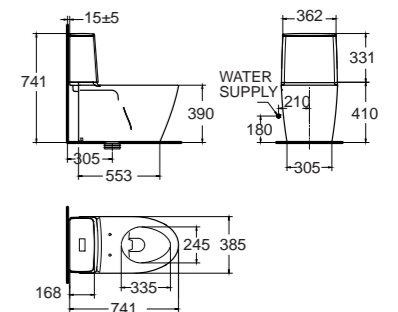

Acacia Evolution อคาเซีย เอโวลูชั่น
Smart Toilet (auto open-close)

CEAS5006-0000424C0

2018-WT-9

โถสุขภัณฑ์อัจฉริยะ:
ประหยัดน้ำ ใช้น้ำไม่เกิน 5 ลิตร
ฝาเปิด-ปิดอัตโนมัติ

ราคา 97,140.-

CEAS5006-0000422C0

2017-WT-9 ฝาเปิด-ปิด แบบธรรมดา

ราคา 150,320.-

อคาเซียเอวิค พิวเจอร์เซรามิก เรียม สีน
เซรามิก อลูมินาเคลือบที่ปลอดภัย
เหมาะสำหรับน้ำประปาที่ใสสะอาด

SIPHONMAX
ระบบฟลิชโซฟอนแม็กซ์
ฟลิชตรงพลัง
ฟลิชพลังลบปราศในพริบตา

AUTO DEODORIZER
ระบบกำจัดกลิ่นอัตโนมัติ
ไล่กลิ่นความสดชื่น
ตลอดเวลา

ANTI-BACTERIAL PROTECTION
พร้อมป้องกันยังมีการ
เติบโตของแบคทีเรีย

DUAL NOZZLE
ก้านฉีดชำระคู่ แบบทวิโบบ
เหมาะสำหรับสุภาพสตรี
พองอากาศอ่อนโยน
นุ่มสบาย

AUTO FLUSH
ฟลิชอัตโนมัติชาญฉลาด
คำนวณปริมาณน้ำอัตโนมัติ
ไม่ว่าจะจับท้ายหนักหรือเบา
(3.5 ลิตร หรือ 5 ลิตร)

INSTANT HEATING SYSTEM
ระบบทำความร้อนอัตโนมัติ
ช่วยให้น้ำที่ส่งผ่านสุขภัณฑ์
ชำระ: มีอุณหภูมิคงที่

HEATED SEAT / SITTING SENSOR
พร้อมนั่งปรับอุณหภูมิได้
5 ระดับ อบอุ่นสบาย
ทุกฤดูกาล

DRYER
ระบบเป่าลมอุ่น
สามารถตั้งค่าแรงดูด
การใช้งานก่อนหน้าได้
ทุกฤดูกาล

Acacia SupaSleek

อคาเซีย ซูปาสลิก

CL20075-6DACTCBT

2007TSC-WT-0

โถสุขภัณฑ์แบบเซรามิกเดียว
ประหยัดน้ำ ใช้น้ำเพียง 2.6/4 ลิตร
พร้อมนั่ง CrystaSleek

ราคา 19,550.-

Acacia SupaSleek

อคาเซีย ซูปาสลิก

CL23075-6DACTCBT

2307TSC-WT-0

โถสุขภัณฑ์แบบสองชิ้น
ประหยัดน้ำ ใช้น้ำเพียง 2.6/4 ลิตร
พร้อมนั่ง CrystaSleek

ราคา 17,960.-