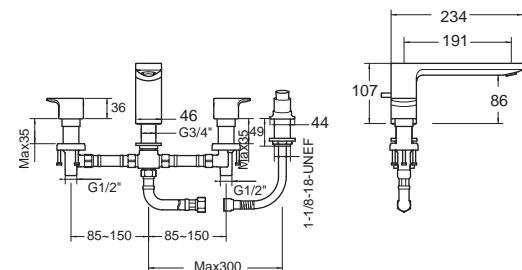

Acacia Evolution อคาเซีย เอโวลูชั่น
FFAS1300-6T1500BT0

A-1300-700
ก๊อกผสมอ่างอาบน้ำ แบบติดตั้งอ่างชนิด 4 รู พร้อมสายน้ำดี

ราคา 13,900.-

Acacia Evolution อคาเซีย เอโวลูชั่น
F51382-CHADY42

K-1382-42-N
ก๊อกอ่างอาบน้ำ

ราคา 1,190.-

Acacia Evolution อคาเซีย เอโวลูชั่น
F51394-CHADY52

K-1394-52-N
ราวแขวนผ้า แบบคู่ 60 ซม.

ราคา 4,100.-

Acacia Evolution อคาเซีย เอโวลูชั่น
F51384-CHADY44

K-1384-44-N
ก๊อกอ่างอาบน้ำ

ราคา 1,190.-

Acacia Evolution อคาเซีย เอโวลูชั่น
F51393-CHADY46

K-1393-46-N
ราวแขวนผ้า 60 ซม.

ราคา 2,390.-

Acacia Evolution อคาเซีย เอโวลูชั่น
F51381-CHADY41

K-1381-41-N
ชุดแขวนผ้า

ราคา 900.-