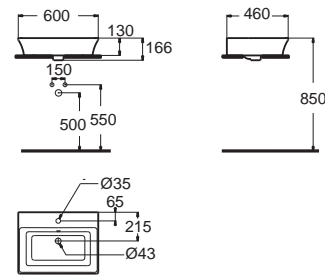

Kastello คาสเทลโล
CCASF525-1080410F0
WP-F525T8-WT
อ่างล้างหน้าแบบวางบนเคาน์เตอร์
3 รูท่อน
ราคา 6,990.-