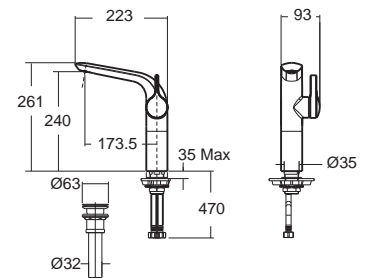

IDS ไอดีเอส

IDS ไอดีเอส
F16801-CHACT100
A-6801-100
ก๊อกผสมอ่างล้างหน้า
พร้อมสติลล์วาล์ว สายน้ำดี และสติลล์วาล์ว
ราคา 11,750.-

IDS ไอดีเอส
F16802-CHACT102
A-6802-110
ก๊อกผสมอ่างล้างหน้า แบบทรงสูง
พร้อมสติลล์วาล์ว สายน้ำดี และสติลล์วาล์ว
ราคา 14,520.-