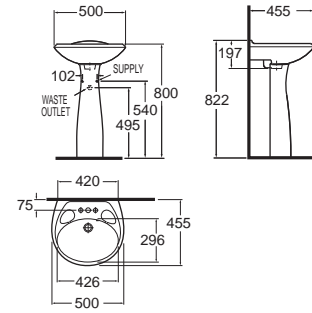

Winston ชักโครก
CL0979I-6DAL2B
0979/900P-WT-0
อ่างล้างหน้าแบบขาตั้ง
W460 x L506 x H813 mm.

ราคา 2,130.-