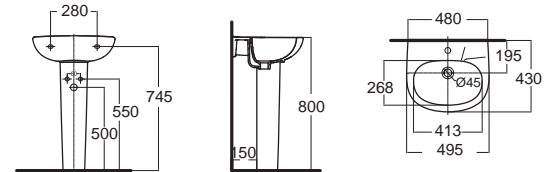

New Codie-R 430 mm.
บิว โคดี้-อาร์ 430 มม.
CL09471-6DAL22B
 0947/0742-WT-0
 อ่างล้างหน้าแบบขาตั้ง
 W430 x L480 x H800 mm.

New Codie-S 430 mm.
บิว โคดี้-เอส 430 มม.
CL09481-6DAL22B
 0948/0742-WT-0
 อ่างล้างหน้าแบบขาตั้ง
 W430 x L495 x H800 mm.