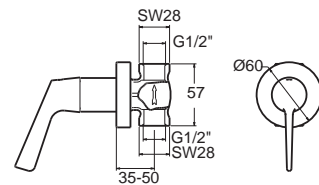

Winston 5 สเต็ป
FFAST605-7T9500BT0
ก๊อกน้ำเย็นอ่างล้างหน้าแบบติดตั้งผนัง
ราคา 970.-