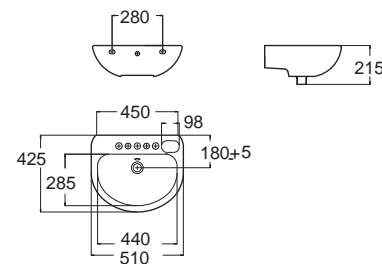

Rora ไรรา
CL0951I-6DACTLW
0951-WT
อ่างล้างหน้าแบบแขวนผนัง
W425 x L510 mm.
ราคา 1,870.-