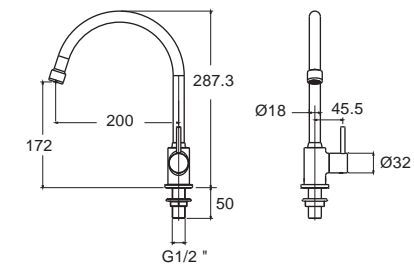

Winston วินสตัน
FFAST606-5T1500BT0
ก๊อกน้ำเย็นสำหรับอ่างล้างจาน
แบบติดตั้งอ่าง
ราคา 1,210.-