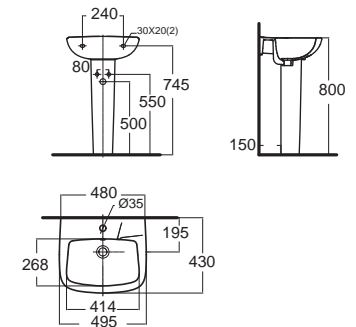

New Codie-R 430 mm.
นิวคอดี-อาร์ 430 mm.
CL09471-6DAL22B
0947/0742-WT-0
อ่างล้างหน้าแบบขาตั้ง
W430 x L480 x H800 mm.
ราคา 2,380.-