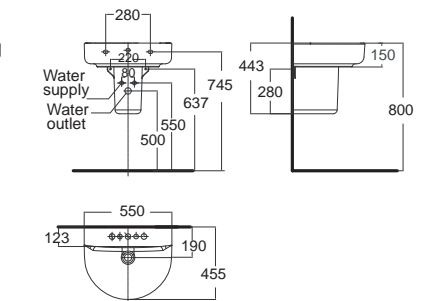

Concept D Shape คอนเซ็ปต์ ดี เพล
CL05531-6DAL1B
0553/0740-WT-0
อ่างล้างหน้า แบบขาตั้งลอย
W455 x L550 x H443 mm.
ราคา 3,180.-