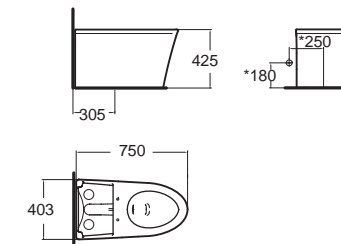

PowerFlo™ เทคโนโลยีใหม่ ที่ผสานแรงดันอากาศผนวกกับแรงผลักดันของน้ำ ให้ประสิทธิภาพการฟลัชที่ไม่มีใครเทียบเคียง (ประสิทธิภาพการฟลัชกรองเฉลี่ยใช้น้ำเพียง 2.5% เมื่อเทียบกับสุขภัณฑ์ทั่วไป อ้างอิงจากผลการทดสอบภายในของทางบริษัทฯ)