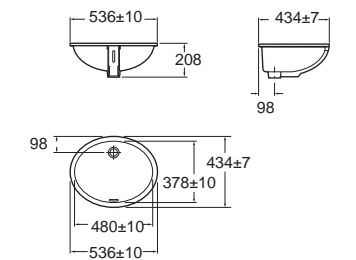

Ovalyn โอวัลลิน
CL470U-6DAB
470UM-WT-0
อ่างล้างหน้าแบบฝังใต้เคาน์เตอร์
W434 x L536 x H208 mm.
ราคา 2,140.-