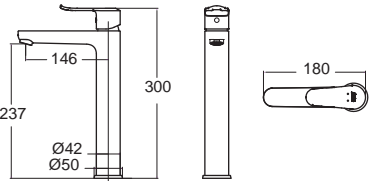

Neo Modern นีโอ โมเดิร์น
F10703-CHACT102
A-0703-110
ก๊อกผสมอ่างล้างหน้า แบบทรงสูง
พร้อมสตีลอ่าง และสายน้ำดี
ราคา 5,740.-