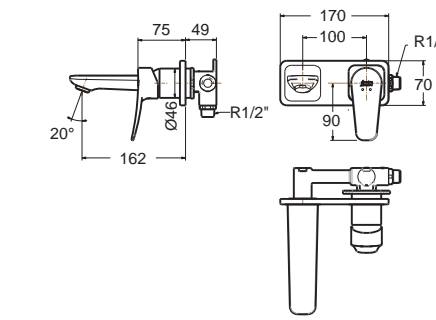

Milano มิลาน
FFAS0911-6T2500BT0

ก๊อกผสมอ่างอาบน้ำแบบติดตั้งผนัง พร้อมชุดฝักบัว

ราคา 7,080.-

FFAS0911-6T2501BT0

ไม่รวมชุดฝักบัว

ราคา 6,730.-