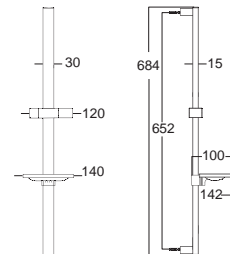

Shower Rods

ราวรับระดับ

Viola II 5 โถงลำ ๗
F46110-CHACT777
 A-6110-978-777
 ราวรับระดับ
 ราคา 2,770.-

Square สแควร์
F40013-CHADY
 ราวรับระดับ
 พร้อมที่วางสบู่รับระดับได้
 ราคา 2,500.-

Curve เคิร์ฟ
F40014-CHADY
 ราวรับระดับ
 พร้อมที่วางสบู่รับระดับได้
 ราคา 2,380.-