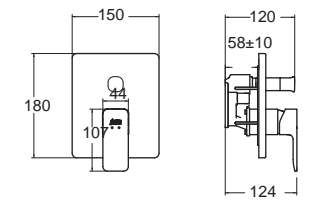

Faucets Mixer Faucets

ก๊อกผสมน้ำร้อนน้ำเย็น

Acacia Evolution

อะคาเซีย เอโวลูชั่น

Acacia Evolution อะคาเซีย เอโวลูชั่น
F11301-CHACT100

A-1301-100
ก๊อกผสมอ่างล้างหน้า
พร้อมสตัดอ่าง สายน้ำดี แลสตัดปาวาล์ว

ราคา 5,320.-

Acacia Evolution อะคาเซีย เอโวลูชั่น
F11305-CHACT100

A-1305-100
ก๊อกผสมอ่างล้างหน้า
พร้อมสตัดอ่าง สายน้ำดี แลสตัดปาวาล์ว

ราคา 6,130.-

Acacia Evolution อะคาเซีย เอโวลูชั่น
F11302-CHACT102

A-1302-110
ก๊อกผสมอ่างล้างหน้า แบบทรงสูง
พร้อมสตัดอ่าง สายน้ำดี แลสตัดปาวาล์ว

ราคา 7,340.-

FFAS1302-1T2500BT0

A-1302-110B
ไม่รวมสตัดอ่าง
แลสตัดปาวาล์ว

ราคา 6,900.-

Acacia Evolution อะคาเซีย เอโวลูชั่น
F11303-CHACT100

A-1303-130
ก๊อกผสมอ่างล้างหน้า ชนิด 3 รู
พร้อมสตัดอ่าง สายน้ำดี แลสตัดปาวาล์ว

ราคา 11,530.-

Acacia Evolution อะคาเซีย เอโวลูชั่น
FFAS1304-1T2500BT0

A-1304-120
ก๊อกผสมอ่างล้างหน้า แบบตัดผนัง
พร้อมสตัดอ่าง สายน้ำดี แลสตัดปาวาล์ว

ราคา 8,610.-

Acacia Evolution อะคาเซีย เอโวลูชั่น
FFAS1311-6T1500BT0

A-1311-200
ก๊อกผสมอ่างอาบน้ำ แบบตัดผนัง
พร้อมชุดฝักบัว

ราคา 13,560.-

FFAS1311-6T2500BT0

A-1311-200B ไม่รวมชุดฝักบัว

ราคา 13,010.-

ปากก๊อก หมุนเก็บน้ำ
และเป็นตัวเปลี่ยนทิศทางน้ำในตัว

Acacia Evolution อะคาเซีย เอโวลูชั่น
FFAS1312-7T1500BT0

A-1312-300
ก๊อกผสมยืนอ่าง แบบตัดผนัง
พร้อมชุดฝักบัว

ราคา 10,580.-

FFAS1312-7T2500BT0

A-1312-300B ไม่รวมชุดฝักบัว

ราคา 9,460.-

Acacia Evolution อะคาเซีย เอโวลูชั่น
FFAS1321-6T9500BT0

A-1321-400B
ก๊อกผสมอ่างอาบน้ำ แบบผนังผนัง

ราคา 9,220.-

FF1-CN521X00000633
A-6044-HS

แนะนำชุดฝักบัว

FF1-CN521X00000633

และปากก๊อกอ่างอาบน้ำ

FFAS9714-000500BT0

(แยกจำหน่าย)

FFAS9714-000500BT0
A-900-9714

ติดตั้งพร้อม
วาล์วแยกประสมค์
(มาพร้อมในชุด)

Acacia Evolution อะคาเซีย เอโวลูชั่น
FFAS1322-7T9500BT0