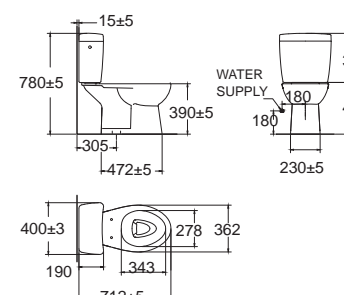

Halo ฮาลอ
CL28935-6DACTSTFL
2893SCTL-WT-0
โกลุยกัณฑ์แบบสองเซ็น
เซ็นเซอร์ฟลัช
ประหยัดน้ำ ใช้น้ำเพียง 4.8 ลิตร
ฟารองนั่งปิดนุ่มนวล
ราคา 6,540.-