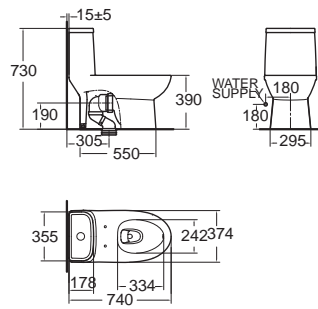

Neo Modern ฝั้ว โนเดิร์น
CL25315-6DACTCB
2531SC-WT-0
โถสุขภัณฑ์แบบเซ็นเดียว
ประหยัดน้ำ ใช้น้ำเพียง 3/4.2 ลิตร
ฟารองนั่งปิดนุ่มนวล

ราคา 10,500.-