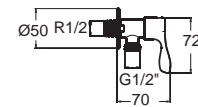

Basic เบสิก
F22077-CHADY
ก๊อกน้ำเย็นแบบติดตั้ง
ราคา 430.-

Basic เบสิก
F21033-CHADY
ก๊อกน้ำเย็นยืนอาบ แบบติดตั้ง
ราคา 460.-

Faucets Cold Water Faucets with Long Lever Handle

ก๊อกน้ำเย็นอ่างล้างหน้า ก้านบิดยาว