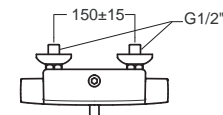

FFAS0715-604500BT0
ก๊อกผสมอ่างอาบน้ำ มือหมุนคู่ (สีโครม)
ราคา 3,440.-