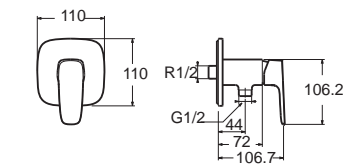

Signature Mono ซิกเนเจอร์ โมโน
FFAS1726-707500BT0   **FFAS1726-701500BT0**
A-1726-10-A   A-1726-10
ก๊อกน้ำเย็นยืนอาบ   ไม่รวมฝักบัว
พร้อมฝักบัว   ราคา 2,270.-
ราคา 3,490.-