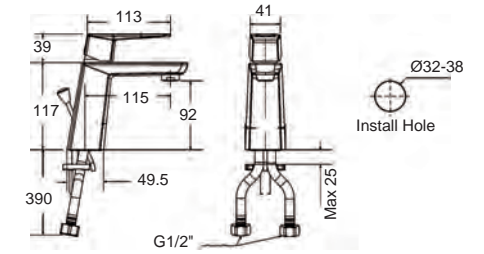

Ventuno

เวนทูโน

Ventuno เวนทูโน
F16901-CHACT100
A-6901-100
ก๊อกผสมอ่างล้างหน้า
พร้อมสตีปวาล์ว
ราคา 6,140.-