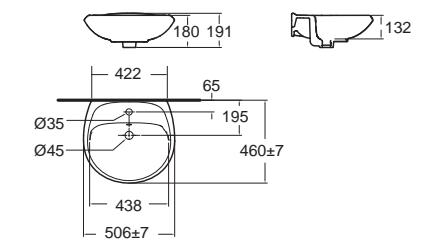

Winston วินสตัน
CL0979I-6DAB
0979-WT-0
อ่างล้างหน้าแบบแขวนผนัง
W460 x L506 x H191 mm.
ราคา 1,040.-