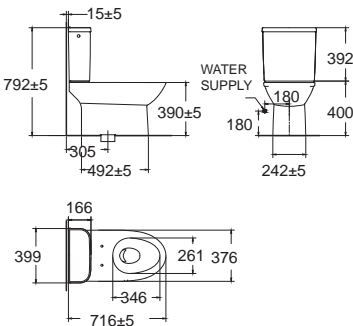

ราคา 10,500.-

Neo Modern ฝั้ว โนเดิร์น
CL26325-6DACTSTNF
 2632SCNF-WT-0
 ฝั้วกดด้านข้าง
 พร้อมด้วย
Quick Installation Tape
 ราคา 6,840.-

ราคา 6,840.-

Neo Modern ฝั้ว โนเดิร์น
CL26305-6DACTNFTL
 2630SCNFTL-WT-0
 โถสุขภัณฑ์แบบสองเซ็น
 เซ็นเซอร์ฟลัช
 ประหยัดน้ำ ใช้น้ำเพียง 4.8 ลิตร
 ฟารองนั่งปิดนุ่มนวล