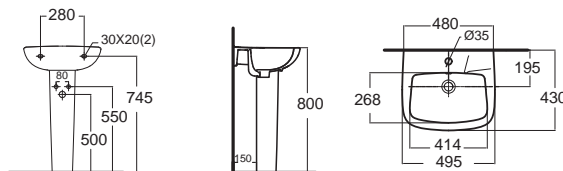

New Codie-R 430 mm.
บิว โคดี้-อาร์ 430 มม.
CL09471-6DAL22B
 0947/0742-WT-0
 อ่างล้างหน้าแบบขาตั้ง
 W430 x L480 x H800 mm.

New Codie-S 430 mm.
บิว โคดี้-เอส 430 มม.
CL09481-6DAL22B
 0948/0742-WT-0
 อ่างล้างหน้าแบบขาตั้ง
 W430 x L495 x H800 mm.