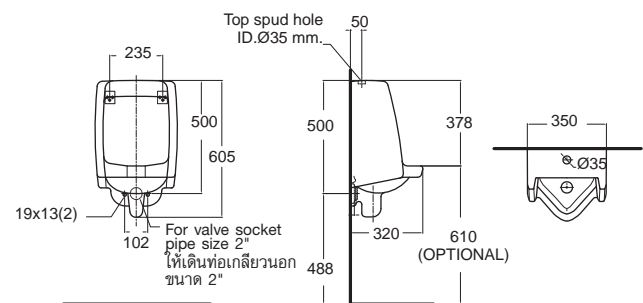

Penta เพนต้า
CL6734U-6DAUSB
 6734-WT-0
 โปัสสาวะชาย
 พร้อมอุปกรณ์ฟลัชวาล์ว
F63000-CHACT
 T-3000-N
 ราคา 7,270.-

Mini Washbrook
 มีนิ วอชบรูค
CL6401U-6DAUSB 6401-WT-0
 โปัสสาวะชาย ก่อหน้าเข้าด้านบน
 พร้อมอุปกรณ์ฟลัชวาล์ว
F63000-CHACT T-3000-N
 ราคา 7,090.-
CL6401U-6DACTUS 6401-WT
 เฉพาะโปัสสาวะชาย
 ราคา 3,850.-