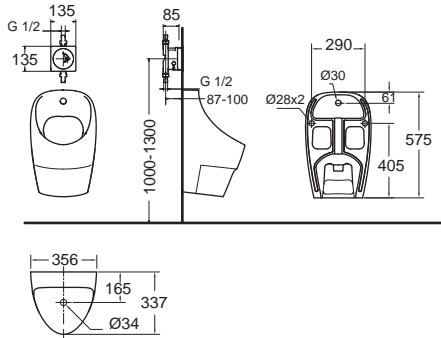

Neo Modern โปัสสาวะชาย
CL6747V-6DAUSB

6747/A-8004DC-WT
โโปัสสาวะชาย กอน้ำเข้าด้านหลัง
ใช้น้ำ 0.9 ลิตร
พร้อมฟลัชวาล์ว DC
ราคา 20,140.-

CL6747V-6DAUMB
6747/A-8014AC-WT
พร้อมฟลัชวาล์ว AC
ราคา 21,500.-

CCAS6747-3100410FO
6747-WT
เฉพาะตัวโโปัสสาวะชาย
ราคา 9,730.-