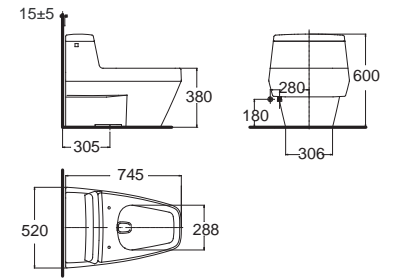

IDS Clear โอดีเอส เคลียร์
CL20300-6DACTST
 2030-WT-0
 โถสุขภัณฑ์แบบเซรามิค ใช้น้ำ 6 ลิตร
 ฟรอนท์ปิดนุ่มนวล
 ราคา 21,380.-

IDS Clear โอดีเอส เคลียร์
CL22305-6DACTCB
 2230SC-WT-0
 โถสุขภัณฑ์แบบเซรามิค
 ประหยัดน้ำ ใช้น้ำเพียง 3/4.5 ลิตร
 นุ่มกดด้านบน
 ฟรอนท์ปิดนุ่มนวล
 ราคา 14,050.-