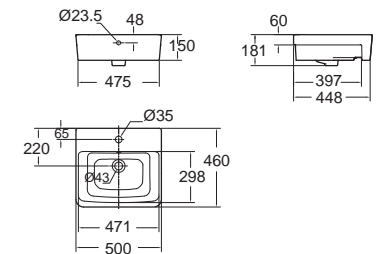

Acacia Evolution อคาเซีย เอโวลูชั่น
CL0519I-6DACTLS
 0519-WT
 อ่างล้างหน้าแบบครึ่งเคาน์เตอร์
 W460 x L500 x H150 mm.

Milano มิลาน
CCASF301-1010410F0
 WP-F301-WT
 อ่างล้างหน้าแบบครึ่งเคาน์เตอร์
 W460 x L500 x H172 mm
 ราคา 6,320.-