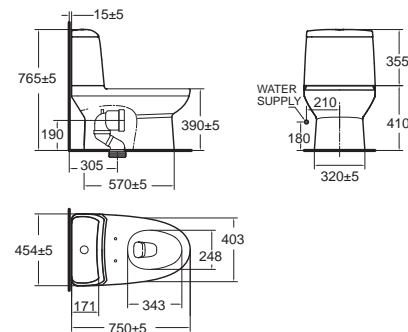

Milano มิลาน + Pristine ฟรลทิน
CL23275-6DACTEB4
2327EB4-WT-0
โถสุขภัณฑ์แบบแยกชิ้น ประหยัดน้ำ
ใช้น้ำเพียง 3/4.2 ลิตร
Flushing : Double Vortex
พร้อมฟารองนั่งอัตโนมัติ รุ่น ฟรลทิน
ราคา 25,140.-