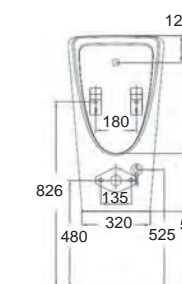

URINALS

โถปัสสาวะชาย

For flexibility of choice, each model comes in a small and large size, but with the same basic features that mean attractiveness, durability, and easy maintenance.

The most modern technology available goes to the manufacturing, materials, and fittings used in American Standard products. This ensures long-lasting, efficient, and reliable performance for you.

Urinals โถปัสสาวะชาย

Lynbrook FSD Integrated Sensor Urinal

สันนรูก แบบตั้งพื้น
พร้อมฟลัชวาล์วอัตโนมัติเซ็นเซอร์ในตัว

CCAS6606-311A410F0 (DC version)
CCAS6606-312A410F0 (AC version)
โถปัสสาวะชายแบบตั้งพื้น ใช้น้ำ 1.9 ลิตร
W370 x L420 x H1135 mm

ราคา 62,400.-

AQUA CERAMIC

ผิวสุขภัณฑ์เรียบ สั้น เงามาน
ดูสะอาดเหมือนใหม่

- ระบบเซ็นเซอร์แบบอินฟราเรด
- DC แบตเตอรี่ 6V AAA Alkaline AC220V/50 HZ
- ระยะเซ็นเซอร์ทำงาน สามารถปรับได้ในระยะ: 40-70 cm (ตั้งค่าไว้ที่ 40 cm)
- ในกรณีที่มีการใช้งาน ระบบจะฟลัชอัตโนมัติทุกๆ 24 ชั่วโมง

Concept Integrated Sensor Urinal

คอนเซ็ปต์
พร้อมฟลัชวาล์วอัตโนมัติเซ็นเซอร์ในตัว

โถปัสสาวะชายแบบแขวนลอย
ใช้น้ำ 1.5 ลิตร
W365 x L465 x H850 mm

CCAS6507-3100410C0 (DC version)

ราคา 34,790.-

CCAS6507-3120410C0 (AC version)

ราคา 34,790.-

- ระบบเซ็นเซอร์แบบอินฟราเรด
- DC แบตเตอรี่ 6V AAA Alkaline AC220V/50 HZ
- ระยะเซ็นเซอร์ทำงาน สามารถปรับได้ในระยะ: 40-70 cm (ตั้งค่าไว้ที่ 40 cm)
- ในกรณีที่มีการใช้งาน ระบบจะฟลัชอัตโนมัติทุกๆ 24 ชั่วโมง

Lynbrook Wall Hung Integrated Sensor Urinal

สันนรูก แบบแขวนลอย
พร้อมฟลัชวาล์วอัตโนมัติเซ็นเซอร์ในตัว

CCAS6519-3120410F0 (AC version)
โถปัสสาวะชายแบบแขวนลอย ใช้น้ำ 0.5 ลิตร
W372 x L425 x H780 mm

ราคา 31,160.-

COMFORTCLEAN™
ป้องกันและยับยั้งเชื้อแบคทีเรีย

HYGIENE RIM
ดีไซน์แบบไร้ขอบ ลดการสะสมคราบ

- ระบบเซ็นเซอร์แบบอินฟราเรด
- AC220V/50 HZ