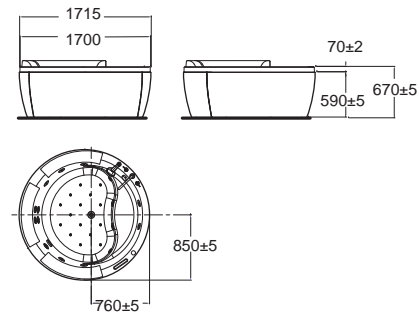

B70212-6DAWD 70212100-WT
 อ่างอาบน้ำระบบน้ำวนและอัดอากาศ 1.7 เมตร
 ราคา 324,740.-

IDS drop-in tub
 ไอดีเอส อ่างอาบน้ำแบบวางคานเตอร์
B70200-6DAWD 70200R-WT
 อ่างอาบน้ำ 1.7 เมตร
 ราคา 84,000.-

B70201-6DAWD 70201100-WT
 อ่างอาบน้ำระบบน้ำวน 1.7 เมตร
 ราคา 186,860.-