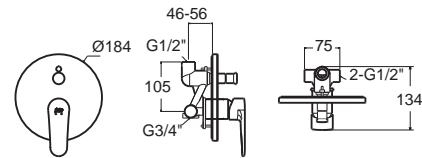

FFASB212-7T1501BT0
ไม่รวมชุดฝักบัว
ราคา 4,030.-

Codie โคดี้
FFASB221-6T9500BT0
ก๊อกผสมอ่างอาบน้ำ
แบบฝังผนัง (เฉพาะวาล์ว)
ราคา 5,110.-