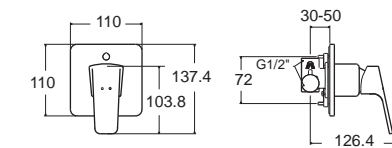

Concept Square คอนเซ็ปต์ สแควร์
FFAS0422-7T9500BT0
A-0422-500B
ก๊อกผสมยืนอาบ แบบฝังกำแพง
(ไม่รวมชุดฝักบัว)
ราคา 4,310.-