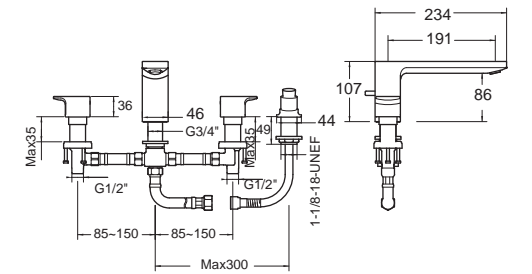

แนะนำชุดฝักบัว

FF1-CN521X00000633

และปากก๊อกอ่างอาบน้ำ

FFAS9714-000500BT0

(แยกจำหน่าย)

FFAS9714-000500BT0
A-900-9714

ติดตั้งพร้อม
วาล์วแยกประสมค์
(มาพร้อมในชุด)

Acacia Evolution อะคาเซีย เอโวลูชั่น
FFAS1322-7T9500BT0

A-1322-500B
ก๊อกผสมยืนอ่าง แบบผนังผนัง

ราคา 7,190.-

ติดตั้งพร้อม
วาล์วแยกประสมค์
(มาพร้อมในชุด)

Acacia Evolution อะคาเซีย เอโวลูชั่น
FFAS1300-6T1500BT0

A-1300-700
ก๊อกผสมอ่างอาบน้ำ
แบบตัดผนังอ่าง ชนิด 4 รู
พร้อมสตัดอ่าง แลสายน้ำดี

ราคา 13,900.-