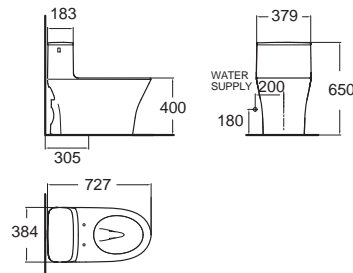

Toilets One Piece

โถสุขภัณฑ์ แบบชิ้นเดียวประหยัดน้ำ

Acacia Evolution อคาเซีย เอโวลูชั่น
CL20075-6DACTCB
2007-WT-0
โถสุขภัณฑ์แบบชิ้นเดียว
ประหยัดน้ำ ใช้น้ำเพียง 2.6/4 ลิตร
Flushing : Double Vortex
ฟารองนึ่งปิดนุ่มนวล
ราคา 16,740.-

Neo Modern นีโอ โนเดิร์น
CL25315-6DACTCB
2531SC-WT-0
โถสุขภัณฑ์แบบชิ้นเดียว
ประหยัดน้ำ ใช้น้ำเพียง 3/4.2 ลิตร
Flushing : Double Vortex
ฟารองนึ่งปิดนุ่มนวล
ราคา 10,500.-

Signature ซิกเนเจอร์
CCAS1882-111A410T0
2006TSC-WT-0
โถสุขภัณฑ์แบบชิ้นเดียว
ประหยัดน้ำ ใช้น้ำเพียง 4.8 ลิตร
Flushing : Siphon Max
ฟารองนึ่ง CrystaSleek
ราคา 22,360.-

Flexio ฟลักซ์ไอโอ
CL25300-6DACTST
2530-WT-0
โถสุขภัณฑ์แบบชิ้นเดียว
ประหยัดน้ำ ใช้น้ำเพียง 3/4.2 ลิตร
Flushing : Washdown
ฟารองนึ่งปิดนุ่มนวล
ราคา 9,400.-

Activa แอ็คทีวา
CL20480-6DACTST
2048-WT-0
โถสุขภัณฑ์แบบชิ้นเดียว
ใช้น้ำ 6 ลิตร
Flushing : Siphon
ฟารองนึ่งปิดนุ่มนวล
ราคา 9,400.-

New Codie II นิว โคดี้ 2
CL20245-6DACTST
2024SC-WT-0
โถสุขภัณฑ์แบบชิ้นเดียว
ประหยัดน้ำ ใช้น้ำเพียง 3/4.5 ลิตร
Flushing : Washdown
ฟารองนึ่งปิดนุ่มนวล
ราคา 8,300.-

Milano มิลานู
CL20415-6DACTCB
2041SC-WT-0
โถสุขภัณฑ์แบบชิ้นเดียว
ประหยัดน้ำ ใช้น้ำเพียง 3/4.2 ลิตร
Flushing : Double Vortex
ฟารองนึ่งปิดนุ่มนวล
ราคา 13,310.-

Cadet คาด็ท
CL20450-6DACTSTP
2045SCP-WT-0
โถสุขภัณฑ์แบบชิ้นเดียว ประหยัดน้ำ
ใช้น้ำเพียง 4.8 ลิตร
Flushing : Siphon
ฟารองนึ่งปิดนุ่มนวล
ราคา 7,330.-