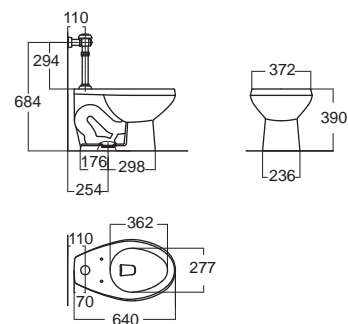

New Hydra ซีโวลี
CL24710-2AAB
 2471/SC-WT-0
 โถสุขภัณฑ์ตั้งพื้น ใช้น้ำ 6 ลิตร
 Flushing : Washdown
 โปรมันชุดฟลัชวาล์ว
 ราคา 5,680.-
 อุปกรณ์ฟลัชวาล์วแบบ
 A-5901-06N

Flush Valve for Toilets

ฟลัชวาล์ว สำหรับโถสุขภัณฑ์