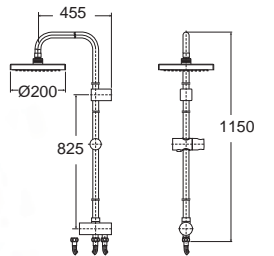

Moonshadow H200
มูนชาโดว์ H200
F46110-CHACT907
A-6110-978-907
ชุดฝักบัวเรนชาเวอร์ (ก๊อกผสมแยกจำหน่าย)
ราคา 5,740.-

ก๊อกน้ำยื่นอ่าง สำหรับชุดฝักบัว เรนชาเวอร์ รุ่น มูนชาโดว์ H220, H20S และ H200 :

1. สามารถใช้ร่วมกับก๊อกยื่นอ่าง แบบน้ำเย็นหรือผสม (แยกจำหน่าย) หรือ
2. ก๊อกฝักบัวแบบน้ำเย็น หรือผสม ใช้คู่กับข้อต่อฝักบัวสายอ่อน **F4961-CHACT331** A-961-331 (แยกจำหน่าย)