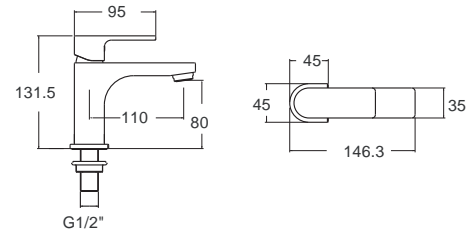

Faucets Cold Water Faucets

ก๊อกน้ำเย็น

Loft, Lift

ลอฟท์, ลิฟท์

Loft ลอฟท์
FFASTJ57-1T1500BT0
A-J57-10
ก๊อกน้ำเย็นอ่างล้างหน้า
ราคา 1,340.-

Lift ลิฟท์
FFASTJ53-1T1500BT0
A-J53-10
ก๊อกน้ำเย็นอ่างล้างหน้า
ราคา 1,340.-