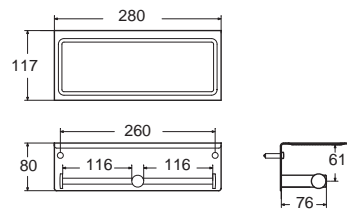

Concept Square คอนเซ็ปต์ ราวน์
FFAS1499-908500BT0

K-1499-90-N
ที่ใส่กระดาษชำระแบบคู่ พร้อมชั้นวางของ
บุบโครเมียม

ราคา 2,560.-