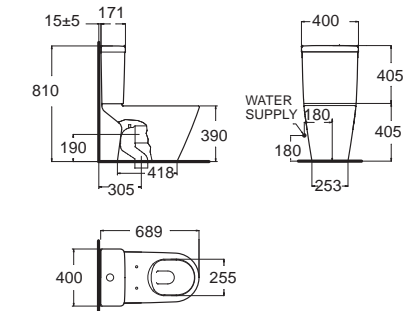

Tonic New Wave
(modernize square tank)
โถชักโครก กังพิกน้ำแบบเหลี่ยม
CL21020-6DACTST
2102-WT-0
โถสุขภัณฑ์แบบสองชิ้น
ประหยัดน้ำ ใช้น้ำเพียง 3/4.5 ลิตร
Flushing : Washdown
ฟรอนท์ปิดปุ่มนวล
ราคา 10,750.-