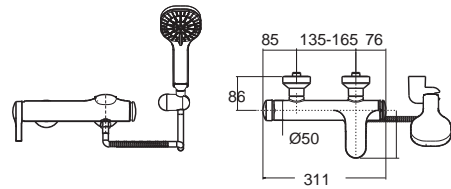

IDS ไลน์เอส
FFAS6811-611500BFO
 A-6811-200
 ก๊อกผสมอ่างอาบน้ำ แบบยืนอ่าง
 พร้อมชุดฝักบัว 4 ฟังก์ชัน
 ราคา 18,510.-

IDS ไลน์เอส
FFAS6812-711500BFO
 A-6812-300
 ก๊อกผสมยืนอ่าง
 พร้อมชุดฝักบัว 4 ฟังก์ชัน
 ราคา 10,140.-