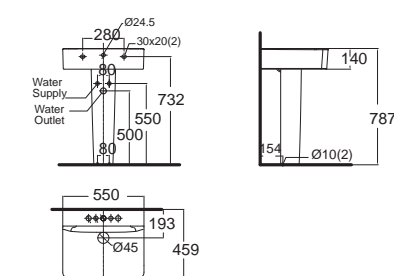

Concept Cube คอนเซ็ปต์ คิวบ์
CL05501-6DAL2B
0550/0742-WT-0
อ่างล้างหน้าแบบขาตั้ง
W460 x L550 x H785 mm.
ราคา 3,400.-
CL0742F-6DAB
0742-WT-0
ขาตั้ง
ราคา 1,090.-