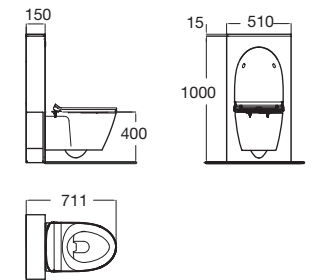

Toilets Kid's toilet

โถสุขภัณฑ์ สำหรับเด็ก

Mini-Me ซีดี
โถสุขภัณฑ์แบบสองชั้น ใช้น้ำเพียง 6 ลิตร
เหมาะสำหรับเด็กวัย 3-12 ปี
Flushing : Siphon

CL22102-6DACTST
2210-WT-2
โถสุขภัณฑ์พร้อมพาสีขาว
ราคา 21,920.-
เฉพาะพาสีขาว 4710000-EWT
ราคา 5,770.-

เฉพาะพาสีเหลือง 4710000-EYL
ราคา 7,680.-
(จำนวนจำกัด)