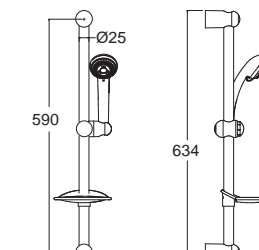

Moonshadow 100
มูนชาโดว์ 100
FFAS9098-010500BTO
A-6110-978-794
ราวปรับระดับ พร้อมชุดสายฝักบัว
ราคา 2,450.-