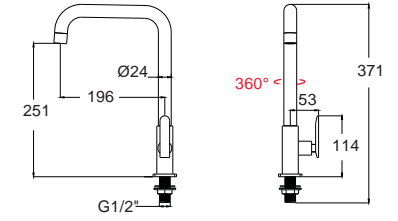

Curve เคิร์ว
F35602-CHADY
A-K5602
ก๊อกน้ำเย็นอ่างล้างจาน
แบบติดตั้งอ่าง
ราคา 1,700.-