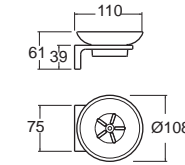

Acacia Evolution อคาเซีย เอโวลูชั่น
F51382-CHADY42

K-1382-42-N
ก๊อกอ่างอาบน้ำ

ราคา 1,190.-

Acacia Evolution อคาเซีย เอโวลูชั่น
F51394-CHADY52

K-1394-52-N
ราวแขวนผ้า แบบคู่ 60 ซม.

ราคา 4,100.-