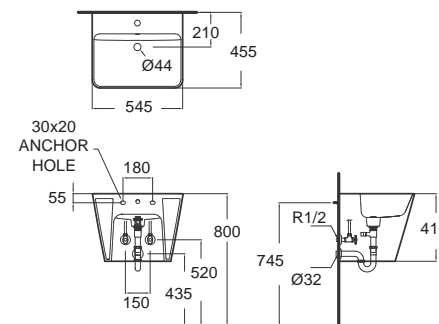

แม่เหล็กแขวนรุ่น A-5901-13N
และอุปกรณ์เสริม รุ่น FF1-CN521T0006250B

Plat iwan
CCASF516-1010410F0
WP-F516-WT
อ่างล้างหน้าแบบแขวนผนัง
W455 x L545 x H410 mm.
ราคา 13,570.-