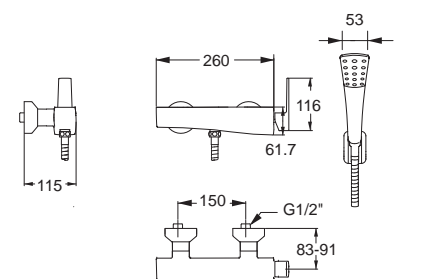

Nobile โนบิล
CCASF316-1010410F0
WP-F316-WT
อ่างล้างหน้าแบบครึ่งเคาน์เตอร์
ราคา 8,660.-

Nobile โนบิล
CCASF616-0000410F0
WP-F616-WT
อ่างล้างหน้าแบบวางบนเคาน์เตอร์
ราคา 7,120.-

Nobile โนบิล
CCASF507-1010410F0
WP-F507-WT
อ่างล้างหน้าแบบเคาน์เตอร์
ราคา 6,840.-