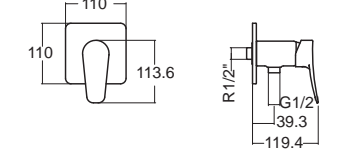

Milano Mono มิลาน โมโน
FFAS0926-7T2500BT0
ก๊อกน้ำเย็นยืนอาบ แบบติดตั้ง
ราคา 2,630.-