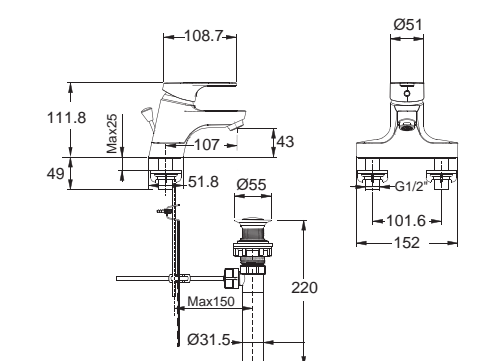

Concept คอนเซ็ปต์

FFAS1422-7T9500BTO
 A-1422-500B
 ก๊อกผสมฝักบัวแบบฝักบัว แบบพียงพียง ไม่รวมชุดฝักบัวก้านแข็ง
 ราคา 3,500.-

Faucets Mixer Faucets

ก๊อกผสมน้ำร้อนน้ำเย็น

Codie

โคดี้

Codie โคดี้
F1B201-CHACT
 ก๊อกผสมอ่างล้างหน้า
 พร้อมสตีลอ่างและสตีลบวาล์ว
 ราคา 3,350.-