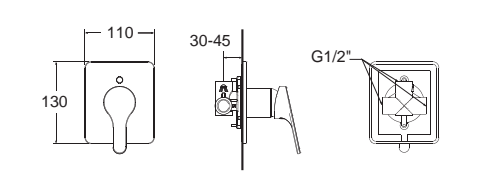

Concept คอนเซ็ปต์

FFAS1422-7T9500BTO
 A-1422-500B
 ก๊อกผสมฝักบัวแบบฝักบัว แบบพียงพียง ไม่รวมชุดฝักบัวก้านแข็ง
 ราคา 3,500.-

Faucets Mixer Faucets

ก๊อกผสมน้ำร้อนน้ำเย็น

Codie

โคดี้

Codie โคดี้
F1B201-CHACT
 ก๊อกผสมอ่างล้างหน้า
 พร้อมสตีลอ่างและสตีลบวาล์ว
 ราคา 3,350.-