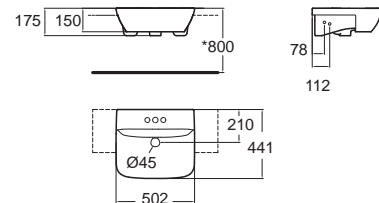

Cygnets ซิกนิต
CCAS0304-1010410F0
TI-0304-WT
อ่างล้างหน้าแบบครึ่งเคาน์เตอร์
W441 x L502 x H175 mm
ราคา 4,410.-