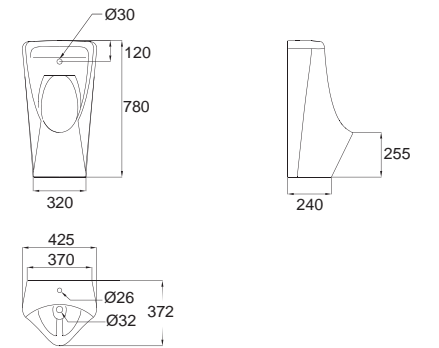

Lynbrook Wall Hung สินธุรุก แบบแขวนลอย

โโปัสสาวะชายแบบแขวนลอย ใช้น้ำ 0.5 ลิตร
W372 x L425 x H780 mm

CCAS6509-3200410CO (Top Inlet)
ราคา 15,330.-

CCAS6509-3100410CO (Back Inlet)
ราคา 15,330.-

แนะนำฟลัชวาล์วแบบอัตโนมัติเซ็นเซอร์
สำหรับโโป Back Inlet (แยกจำหน่าย)

Senseflow เซนส์โฟ
FFAS8604-000500BFO A-8604-000-50
แบบใช้แบตเตอรี่ (DC)
ราคา 9,210.-

FFAS8614-0T3500BTO A-8614-000-50
แบบใช้ไฟฟ้า (AC)
ราคา 8,540.-