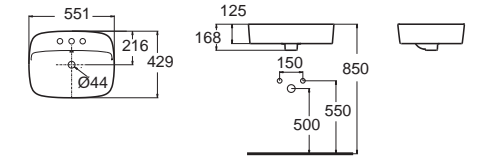

เพื่อการติดตั้งที่สมบูรณ์แบบ ควรใช้คู่กับสื่อดัดอ่างรุ่น A-8016-B-N เท่านั้น (ใช้ได้กับอ่างน้ำทั้งทุกรุ่น)

Acacia Evolution อคาเซีย เอวอลูชั่น
CL05091-6DACTLA
0509-WT
อ่างล้างหน้าแบบวางบนเคาน์เตอร์
W400 x L400 x H140 mm.
ราคา 4,920.-