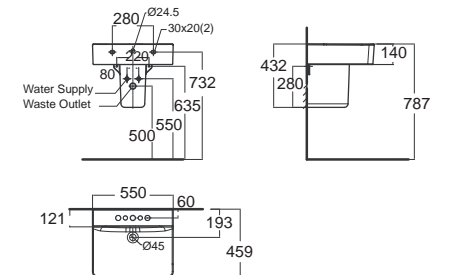

ราคา 4,140.-

Concept Cube คอนเซ็ปต์ คิวบ์
CL0550I-6DAL1B
 0550/0740-WT-0
 อ่างล้างหน้าแบบขาตั้งลอย
 W460 x L550 x H430 mm.

ราคา 3,350.-

Concept D shape คอนเซ็ปต์ ดี शेป
CL0553I-6DAL1B
 0553/0740-WT-0
 อ่างล้างหน้าแบบขาตั้งลอย
 W455 x L550 x H443 mm.