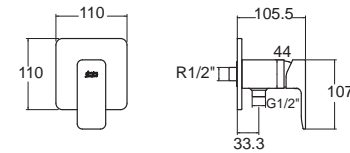

Acacia Evolution Mono
อะคาเซีย เอโวลูชั่น โมโน
FFAS1326-7T1500BT0
 A-1326-10
 ก๊อกน้ำเย็นยืนอาบ
 ราคา 3,050.-

Acacia Evolution Mono
อะคาเซีย เอโวลูชั่น โมโน
FFAS1336-7T9500BT0
 A-1336-10
 ก๊อกน้ำเย็นยืนอาบ แบบพับพวง
 ราคา 4,440.-