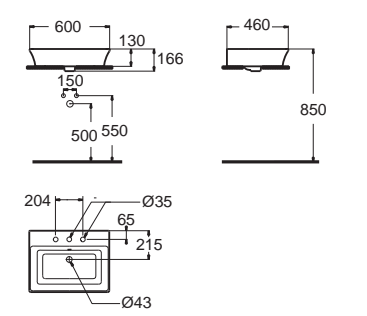

Kastello มาตาล้า
CCASF525-1080410F0
WWP-F525T8-WT
อ่างล้างหน้าเบบวถนบเบคณั้เตอร
3 รุกิถ
ราคั 6,990.-