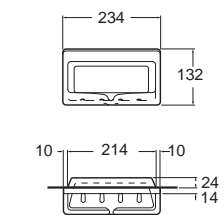

Standard

สแตนดาร์ด

Standard สแตนดาร์ด
CL9000A-6DACT
9000-WT
ที่วางสบู่
ราคา 430.-