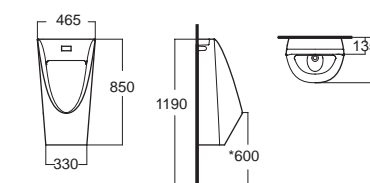

Concept Integrated Sensor Urinal

คอนเซ็ปต์
พร้อมฟลัชวาล์วอัตโนมัติเซ็นเซอร์ในตัว

โถปัสสาวะชายแบบแขวนลอย
ใช้น้ำ 1.5 ลิตร
W365 x L465 x H850 mm

CCAS6507-3100410C0 (DC version)

ราคา 34,790.-

CCAS6507-3120410C0 (AC version)

ราคา 34,790.-

- ระบบเซ็นเซอร์แบบอินฟราเรด
- DC แบตเตอรี่ 6V AAA Alkaline AC220V/50 HZ
- ระยะเซ็นเซอร์ทำงาน สามารถปรับได้ในระยะ: 40-70 cm (ตั้งค่าไว้ที่ 40 cm)
- ในกรณีที่มีการใช้งาน ระบบจะฟลัชอัตโนมัติทุกๆ 24 ชั่วโมง

Lynbrook Wall Hung Integrated Sensor Urinal

สันนรูก แบบแขวนลอย
พร้อมฟลัชวาล์วอัตโนมัติเซ็นเซอร์ในตัว

CCAS6519-3120410F0 (AC version)
โถปัสสาวะชายแบบแขวนลอย ใช้น้ำ 0.5 ลิตร
W372 x L425 x H780 mm

ราคา 31,160.-

COMFORTCLEAN™
ป้องกันและยับยั้งเชื้อแบคทีเรีย

HYGIENE RIM
ดีไซน์แบบไร้ขอบ ลดการสะสมคราบ

- ระบบเซ็นเซอร์แบบอินฟราเรด
- AC220V/50 HZ