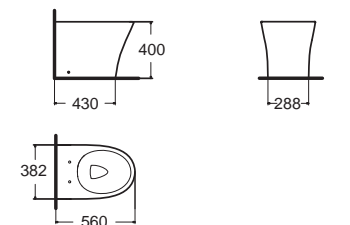

Signature ซีเนเจอร์
CCAS3141-60ZZ-0
3226VR-WT-0
โถสุขภัณฑ์ตั้งพื้น แบบใช้ฟลัชวาล์ว
ประหยัดน้ำ ใช้น้ำเพียง 3/4.5 ลิตร
Flushing : Double Vortex
พารองนั่ง CrystaSleek
พากรอบปุ่มกดแบบมนโค้งมน
ราคา 30,130.-