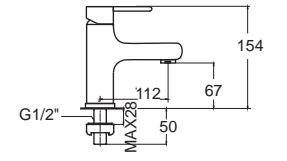

Onyx Mono

โอนิกซ์ โมโน

Onyx Mono โอนิกซ์ โมโน
FFAS2906-1T1500BT0
A-1623-10
ก๊อกน้ำเย็นอ่างล้างหน้า
ราคา 3,230.-