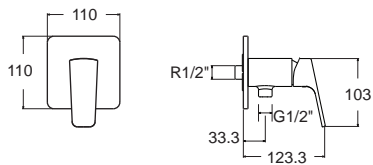

Faucets Cold Water Faucets

ก๊อกน้ำเย็น

Concept Square

คอนเซ็ปต์ สแควร์

Concept Square คอนเซ็ปต์ สแควร์
FFAS0406-1T1500BTO
 A-0406-10
 ก๊อกน้ำเย็นอ่างล้างหน้า
 ราคา 4,280.-

Concept Square คอนเซ็ปต์ สแควร์
FFAS0426-7T1500BTO
 A-0426-10
 ก๊อกน้ำเย็นย่นอาบ แบบติดตั้งกำแพง (ไม่รวมชุดฝักบัว)
 ราคา 2,550.-