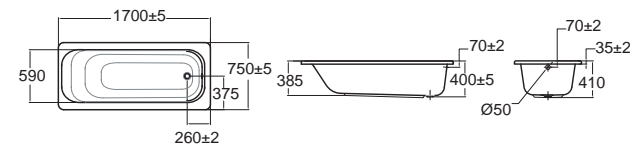

Active (with Anti-Slip and White Handgrip)
แอ็คทีฟ (แบบมีปุ่มกันลื่น และมือจับสีขาว)

B70270-6DACTAH 70270G-WT อ่างอาบน้ำพร้อมสวิตช์ POP-UP 11,530.-

ก๊อกน้ำแบบ:
ก๊อกผสมอ่างอาบน้ำ
รุ่น แอ็คทีฟ A-3911-601-50 Active