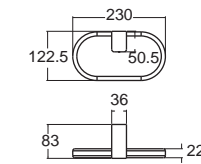

Acacia Evolution อคาเซีย เอโวลูชั่น
F51386-CHADY49

K-1386-49-N
แปรงขัดห้องน้ำ

ราคา 2,380.-