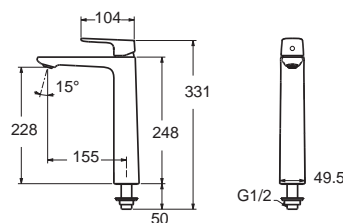

Signature ชิกเนเจอร์
FFAS1706-1015LOBTO
A-1706-10-LL
ก๊อกน้ำยืนอ่างล้างหน้า
ราคา 2,390.-

Signature ชิกเนเจอร์
FFAS1707-1015LOBTO
A-1707-10-LL
ก๊อกน้ำยืนอ่างล้างหน้า
แบบทรงสูง
ราคา 4,590.-

Signature ชิกเนเจอร์
FFAS1701-1615LOBTO   **FFAS1701-1015LOBTO**
A-1701-100-LL   A-1701-100B-LL
ก๊อกผสมอ่างล้างหน้า   ไม่รวมสวิตช์อ่างและสวิตช์ปาล์ว
ราคา 4,710.-   ราคา 3,980.-

Signature ชิกเนเจอร์
FFAS1702-1615LOBTO   **FFAS1702-1015LOBTO**
A-1702-110-LL   A-1702-110B-LL
ก๊อกผสมอ่างล้างหน้า   ไม่รวมสวิตช์อ่างและสวิตช์ปาล์ว
แบบทรงสูง   ราคา 6,470.-
ราคา 7,810.-

Signature ชิกเนเจอร์
FFAS1703-1615LOBTO   **FFAS1703-1015LOBTO**
A-1703-130-LL   A-1703-130B-LL
ก๊อกผสมอ่างล้างหน้า   ไม่รวมสวิตช์อ่าง
ชนิด 3 รูก๊อก   และสวิตช์ปาล์ว
ราคา 9,160.-   ราคา 7,490.-

Signature ชิกเนเจอร์
FFAS1711-601500BTO   **FFAS1711-609500BTO**
A-1711-200   A-1711-200B
ก๊อกผสมอ่างอาบน้ำและยืนอาบ   ไม่รวมฝักบัว
ราคา 6,590.-   ราคา 6,470.-

Signature ชิกเนเจอร์
FFAS1712-701500BTO   **FFAS1712-709500BTO**
A-1712-300   A-1712-300B
ก๊อกผสมยืนอาบ   ไม่รวมฝักบัว
ราคา 5,370.-   ราคา 4,220.-

Signature ชิกเนเจอร์
FFAS1726-707500BTO   **FFAS1726-701500BTO**
A-1726-10-A   A-1726-10
ก๊อกน้ำยืนยืนอาบ   ไม่รวมฝักบัว
แบบฝังผนัง พร้อมฝักบัว   ราคา 2,270.-
ราคา 3,490.-

Signature ชิกเนเจอร์
FFAS1721-609500BTO
A-1721-400B
ก๊อกผสมอ่างอาบน้ำ แบบฝังผนัง
ราคา 4,220.-

Signature ชิกเนเจอร์
FFAS1722-709500BTO
A-1722-500B
ก๊อกผสมแบบยืนอาบ แบบฝังผนัง
ราคา 2,680.-

Signature ชิกเนเจอร์
FFAS1772-701500BTO
A-6110-978-909WK
ก๊อกผสมอ่างอาบน้ำและยืนอาบ
พร้อมชุดฝักบัวเวียนแถวเวอร์
ราคา 16,740.-