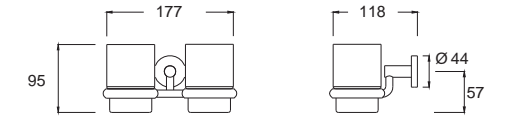

K-2801-44-N
ที่วางแก้วน้ำ บุบโครเมียม

ราคา 790.-

Concept Round

คอนเซ็ปต์ ราวน์

Concept Square คอนเซ็ปต์ ราวน์
F52801-CHADY45

K-2801-45-N
ที่วางแก้วน้ำแบบคู่ บุบโครเมียม

ราคา 1,180.-

Concept Square คอนเซ็ปต์ ราวน์
F52801-CHADY47