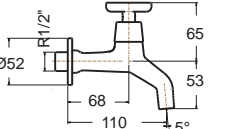

ก๊อกน้ำเย็น
cold water
faucets

Winston (X-Handle)

วินสตัน (มือจับรูปตัวเอ็กซ์)

Winston 5 สเต็ป
FFAST701-1T1500BT0
ก๊อกน้ำเย็นอ่างล้างหน้า
(ไม่รวมสวิตช์อ่าง)
ราคา 930.-

Winston 5 สเต็ป
FFAST702-0T0500BT0
ก๊อกน้ำเย็น แบบติดตั้งผนัง
ราคา 630.-