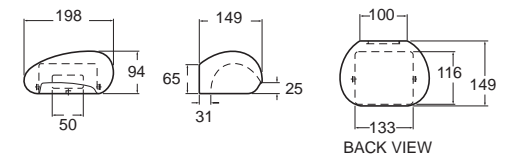

Sasso ซัสโซ
CL9411A-6DACT
9411-WT
ที่ใส่กระดาษ
ราคา 1,010.-