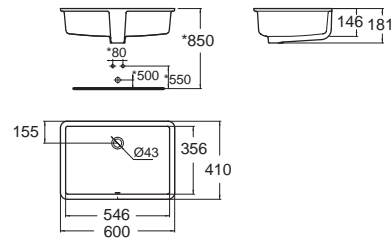

Thin Touch Square 60 cm.
อี้น กั้น สแควร์ 60 ซม.
CCASF513-1000410F0
WP-F513-WT
อ่างล้างหน้าแบบฝังใต้เคาน์เตอร์
W410 x L600 x H181 mm.
ราคา 5,770.-