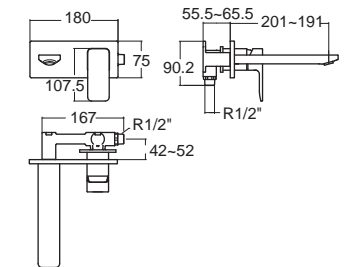

**GOOD DESIGN
AWARD 2014**

Acacia Evolution mixer faucet
F11301-CHACT100

*American
Standard*

Acacia Evolution Mono
อะคาเซีย เอโวลูชั่น โมโน
FFAS1306-1T1500BT0
A-1306-10
ก๊อกน้ำยืนอ่างล้างหน้า

ราคา 2,800.-

Acacia Evolution Mono
อะคาเซีย เอโวลูชั่น โมโน
FFAS1308-1T1500BT0
A-1308-10
ก๊อกน้ำยืนอ่างล้างหน้า แบบทรงสูง

ราคา 4,440.-

**GOOD DESIGN
AWARD 2014**

Acacia Evolution อะคาเซีย เอโวลูชั่น
F11301-CHACT100
A-1301-100
ก๊อกผสมอ่างล้างหน้า
พร้อมสวิตช์อ่าง สายน้ำดี และสวิตช์ปาวาล์ว

ราคา 5,320.-

Acacia Evolution อะคาเซีย เอโวลูชั่น
F11302-CHACT102
A-1302-110
ก๊อกผสมอ่างล้างหน้า แบบทรงสูง
พร้อมสวิตช์อ่าง สายน้ำดี และสวิตช์ปาวาล์ว

ราคา 7,340.-

Acacia Evolution อะคาเซีย เอโวลูชั่น
F11305-CHACT100
A-1305-100
ก๊อกผสมอ่างล้างหน้า
พร้อมสวิตช์อ่าง สายน้ำดี และสวิตช์ปาวาล์ว

ราคา 6,130.-

Acacia Evolution อะคาเซีย เอโวลูชั่น
F11303-CHACT100
A-1303-130
ก๊อกผสมอ่างล้างหน้า ชนิด 3 รูก๊อก
พร้อมสวิตช์อ่าง สายน้ำดี และสวิตช์ปาวาล์ว

ราคา 11,530.-

Acacia Evolution อะคาเซีย เอโวลูชั่น
FFAS1304-1T2500BT0
A-1304-120
ก๊อกผสมอ่างล้างหน้า แบบติดตั้งผนัง

ราคา 8,610.-

Acacia Evolution Mono
อะคาเซีย เอโวลูชั่น โมโน
FFAS1326-7T1500BT0
A-1326-10
ก๊อกน้ำยืนยืนอ่าง

ราคา 3,050.-

Acacia Evolution Mono
อะคาเซีย เอโวลูชั่น โมโน
FFAS1336-7T9500BT0
A-1336-10
ก๊อกน้ำยืนยืนอ่าง แบบผนังผนัง

ราคา 4,440.-