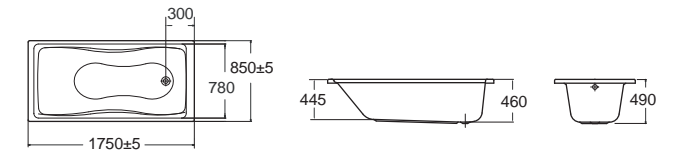

Bathtubs Under Counter

อ่างอาบน้ำแบบฝังใต้เคาน์เตอร์

Vanita วานิต้า 175 x 85 ซม. อ่างอาบน้ำแบบฝังใต้เคาน์เตอร์

B70080-6DACT 70080-WT อ่างอาบน้ำพร้อมสวิตช์ POP-UP 15,030.-

Headrest

หมอนรองศีรษะ:

M10713
AC-8000
หมอนรองศีรษะ:
สีขาว
ราคา 3,550.-

M10714
AC-8001
หมอนรองศีรษะ:
ทรงสี่เหลี่ยมผืนผ้า
สีขาว
ราคา 2,890.-

M10715
AC-8002
หมอนรองศีรษะ:
ทรงโค้งยาว
สีดำ
ราคา 8,160.-