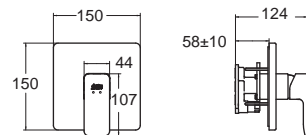

FF1-CN521X00000633 A-6044-HS
FFAS9714-000500BT0 A-900-9714

Acacia Evolution อคาเซีย เอโวลูชั่น
FFAS1322-7T9500BT0

A-1322-500B
ก๊อกผสมยืนอ่าง แบบติดตั้งพร้อมชุดฝักบัว

ราคา 7,190.-

ติดตั้งพร้อมวาล์วแยกประสค (ภาพพร้อมในชุด)