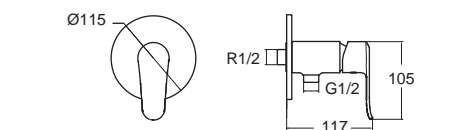

Neo Modern Mono
นีโอ โมเดิร์น โมโน
FFAS0726-7T1500BTO A-0726-10
 ก๊อกน้ำเย็นย่นอาบ แบบติดตั้งกำแพง
 ราคา 2,640.-

F20726-CHACT10A A-0726-10-A
 ก๊อกน้ำเย็นย่นอาบ แบบติดตั้งกำแพง (พร้อมชุดฝักบัว)
 ราคา 3,280.-