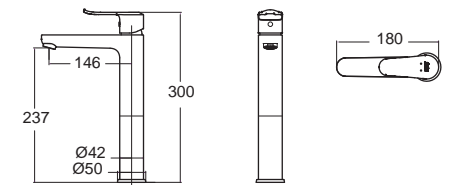

Neo Modern Mono
นีโอ โมเดิร์น โมโน
FFAS0726-7T1500BTO A-0726-10
 ก๊อกน้ำเย็นย่นอาบ แบบติดตั้งกำแพง
 ราคา 2,640.-

F20726-CHACT10A A-0726-10-A
 ก๊อกน้ำเย็นย่นอาบ แบบติดตั้งกำแพง (พร้อมชุดฝักบัว)
 ราคา 3,280.-