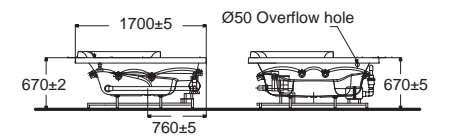

IDS drop-in tub
ไลน์เอส อ่างอาบน้ำแบบวางเคาน์เตอร์
B70200-6DAWD 70200R-WT
อ่างอาบน้ำ 1.7 เมตร
ราคา 84,000.-

B70201-6DAWD 70201100-WT
อ่างอาบน้ำระบบน้ำวน 1.7 เมตร
ราคา 186,860.-