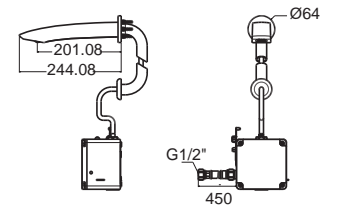

Line Sensor ไลน์เซ็นเซอร์

FFAS8508-DT0500BT0

A-8508-DC

ก๊อกน้ำเย็นอ่างล้างหน้าอัตโนมัติแบบตัดพ่น (แบบใช้แบตเตอรี่)

ราคา 7,860.-

FFAS8508-AT0500BT0

A-8508-AC

ก๊อกน้ำเย็นอ่างล้างหน้าอัตโนมัติแบบตัดพ่น (แบบใช้ไฟฟ้า)

ราคา 7,860.-