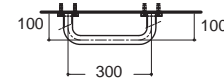

ราวทรงตัว
แบบตรง 300 มม.
Ø 38 มม.
FHR038-8HAPL354
HR-380435-01
ขนาด 100x300 มม.
ราคา 3,160.-

ราวทรงตัว
แบบตรง 600 มม.
Ø 32 มม.
FHR032-8HAPL460
HR-320460-01
ขนาด 100x600 มม.
ราคา 3,810.-