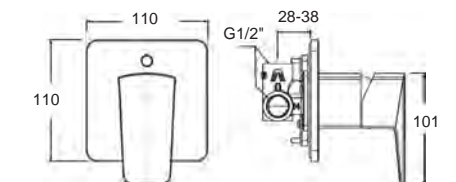

FFAS6912-7T3500BT0
A-6912-300B
ราคา 7,250.-

Ventuno เวนทูโน
FFAS6922-7T9500BT0
A-6922-500B
ก๊อกผสมยึนอาบ แบบฟังก์ชัน
ไม่รวมชุดฝักบัวก้านแข็ง
ราคา 5,250.-