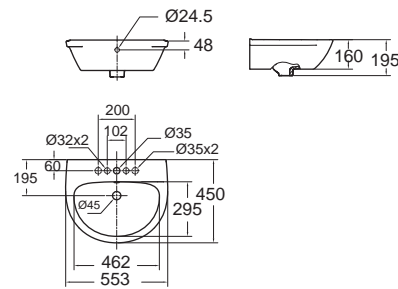

Wash Basins Wall Hung

อ่างล้างหน้า แบบแขวนผนัง

Neo Modern นีโอ โมเดิร์น
CL0953I-6DACTLW
0953-WT
อ่างล้างหน้าแขวนผนัง
W450 x L533x H160 mm.
ราคา 2,310.-