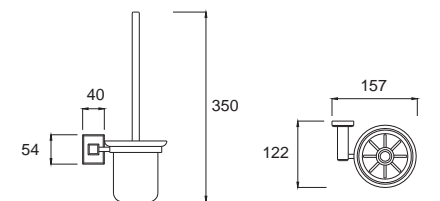

ราคา 1,150.-

Concept Square คอนเซ็ปต์ สแควร์
F52501-CHADY53

K-2501-53-N
ที่วางผ้า 60 ซม.
บุโครเมียม

ราคา 3,710.-

Concept Square คอนเซ็ปต์ สแควร์
F52501-CHADY49

K-2501-49-N
ชุดแปรงขัดห้องน้ำ
บุโครเมียม

ราคา 1,530.-