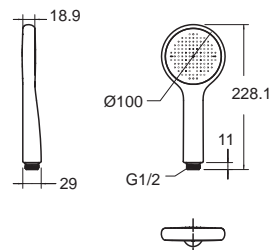

Black
ดำ
FFASS506-000610BTO
หัวฝักบัว พร้อมชุดสายฝักบัว
ราคา 1,040.-