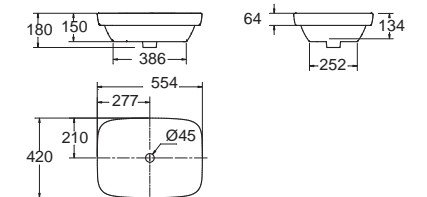

สามารถใช้ร่วมกับชุดอ่างล้างหน้า (แยกจำหน่าย)
รุ่น : A-8016-A-N, A-8016-B-N, A-8009