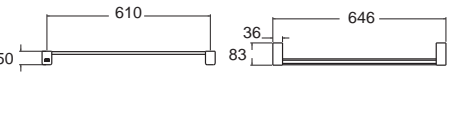

Hygienic Sprays

ชุดสายฉีดชำระ:

DUOSTiX

FFASTS28-000090BTO
A-4800CH-WT
สีโครม / สีขาวเงา
ราคา 925.-

FFASTS28-000440BTO
A-4800CH-BK
สีโครม / สีดำด้าน
ราคา 925.-

FFASTS28-000091BTO
A-4800WT-WT
สีขาวเงาล้วน
ราคา 825.-

DuoSTiX ทุโอสติซ
ชุดสายฉีดชำระ: 2 ฟังก์ชัน
พร้อมสายและขอแขวน

PETAL PRESSURE
สายน้ำแรงพอดี
อ่อนโยนต่อผิว

EASYCLEAN
หัวฉีด
ถอดทำความสะอาดง่าย

FLEXIFIT
เลือกตำแหน่งปุ่มกด
ได้ตามถนัด

| นกนมา | | ใช้งานง่ายจับถนัดมือ

F64700-CHACTA
A-4700A-CH
ชุดสายฉีดชำระ: สีโครเมียม
พร้อมสาย ขอแขวน และสติกวาล์ว
ราคา 1,340.-

F74700-CHACT
A-4700-CH
ชุดสายฉีดชำระ: สีโครเมียม
พร้อมสายและขอแขวน
ราคา 920.-

F74700-WTACT
A-4700-WT
ชุดสายฉีดชำระ: สีขาว
พร้อมสายและขอแขวน
ราคา 750.-

Curve เคิร์ว
F65604-CHADYN
A-5604-CH-N
ชุดสายฉีดชำระ: สีโครเมียม
พร้อมสายและขอแขวน
ราคา 850.-

Curve เคิร์ว
F65604-WTADYN
A-5604-WT-N
ชุดสายฉีดชำระ: สีขาว
พร้อมสายและขอแขวน
ราคา 800.-

Smart สมาร์ท
F64900-CHADYST
A-4900-ST
ชุดสายฉีดชำระ: สแตนเลส
พร้อมสายและขอแขวน
ราคา 760.-

Smart สมาร์ท
F64900-CHADY
A-4900-CH
ชุดสายฉีดชำระ: สแตนเลส เมทโครเมียม
พร้อมสายและขอแขวน
ราคา 760.-

F74800-WTADY
A-4800-WT
ชุดสายฉีดชำระ: สีขาว
พร้อมสายพีวีซีและขอแขวน
ราคา 540.-

F74800-CHADYB
A-4800-B-CH-N
หัวฉีดชำระ: สีโครเมียม
ราคา 410.-

F74800-WTADYB
A-4800-B-WT-N
หัวฉีดชำระ: สีขาว
ราคา 460.-

Basic เบสิค
F75006-WTADY
ชุดสายฉีดชำระ: สีขาว
พร้อมสายและขอแขวน
ราคา 360.-

Bathroom Accessories

อุปกรณ์ตกแต่งห้องน้ำ

Acacia Evolution

อะคาเซีย เอโวลูชั่น

Acacia Evolution อะคาเซีย เอโวลูชั่น
F51382-CHADY42
K-1382-42-N
ที่ใส่สบู่
ราคา 1,190.-

Acacia Evolution อะคาเซีย เอโวลูชั่น
F51384-CHADY44
K-1384-44-N
ที่วางแก้วน้ำ
ราคา 1,190.-

Acacia Evolution อะคาเซีย เอโวลูชั่น
F51381-CHADY41
K-1381-41-N
ขอบแขวนผ้า
ราคา 900.-