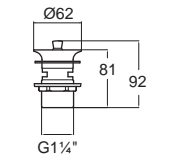

F78007-CHADY
A-8007
स्ट็อบอ่างล้างหน้า แบบดึงลิ้น
(มีรูน้ำส้น)
ราคา 410.-