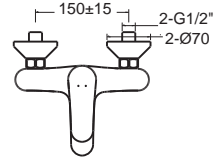

FFASB211-6T1501BT0
ไม่รวมชุดฝักบัว
ราคา 4,950.-