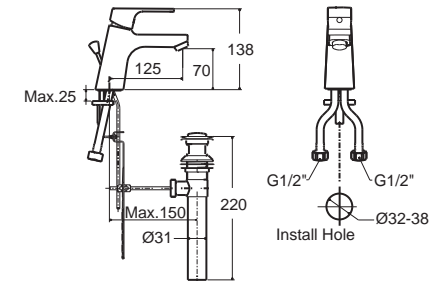

Concept Square

คอนเซ็ปต์ สแควร์

Concept Square คอนเซ็ปต์ สแควร์
F10401-CHACT100
A-0401-100
ก๊อกผสมอ่างล้างหน้า
พร้อมสวิตช์ สายน้ำดี และสวิตช์ปาวาล์ว
ราคา 4,280.-
FFAS0401-1T1500BT0
A-0401-100B
ไม่รวมสวิตช์ สายน้ำดี และสวิตช์ปาวาล์ว
ราคา 4,380.-