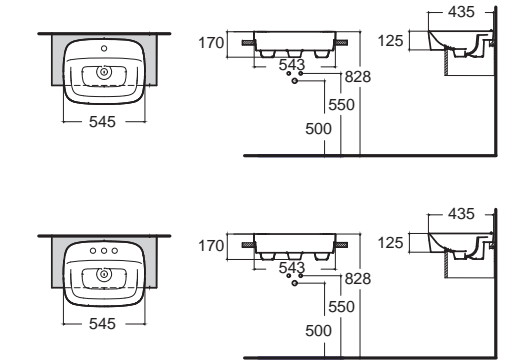

Signature ชิกเนเจอร์
CCAS0320-1010410F0
WP-0320-WT
อย่างล้างหน้าเครื่องเคาน์เตอร์ 1 รูถือ
ราคา 4,270.-

เพื่อการติดตั้งที่สมบูรณ์ ควรใช้คู่มือติดตั้งอย่าง
รุ่น A-8016-B-N เท่านั้น (ใช้ได้กับท่อน้ำทิ้งทุกรุ่น)