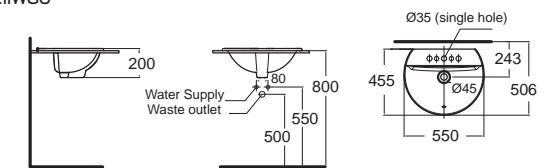

Concept Sphere คอนเซ็ปต์ สเฟียร์
CL0452I-6DAWDLT
0452-WT
อ่างล้างหน้าแบบเคาน์เตอร์
W455 x L550 x H200 mm.
ราคา 2,280.-