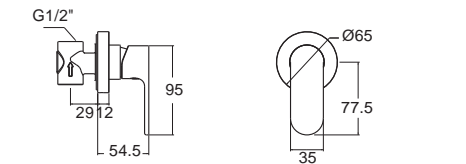

Arc อาร์ค
FFASTJ52-7T9500BT0
A-J52-10
ก๊อกน้ำเย็นย่นอาบ แบบติดตั้งผนัง
ราคา 2,010.-