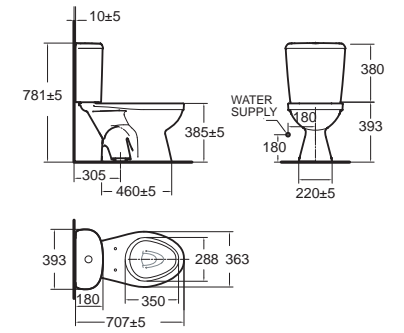

New Seva นิว ซีวา รหัส CL24355-6DACTSTDG
 2435SCD-WT-0
 โถสุขภัณฑ์แบบสองชั้น
 ประหยัดน้ำ ใช้น้ำเพียง 3/4.5 ลิตร
 Flushing : Washdown
 ฟารองนั่งปิดนุ่มนวล
 ราคา 3,410.-

New Winplus นิว วินพลัส แบบถนอม CL26985-6DAWDSTSG
 2698SCW-WT-0
 โถสุขภัณฑ์แบบสองชั้น
 ประหยัดน้ำ ใช้น้ำเพียง 4.5 ลิตร
 Flushing : Siphonic Washdown
 ฟารองนั่งปิดนุ่มนวล
 ราคา 3,290.-