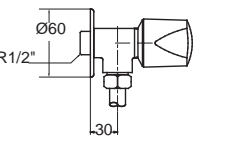

Jazz แจ๊ส
F27003-CHACTAC
A-7003C-A
ก๊อกน้ำเย็นย่นอาบ แบบติดตั้งผนัง พร้อมชุดฝักบัวสายอ่อน
ราคา 2,820.-