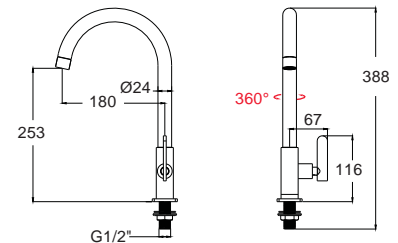

Tubo ทูโบ
FFASTJ68-5T1500BT0
A-TJ68-10
ก๊อกน้ำเย็นอ่างล้างจาน
แบบติดตั้งอ่าง
ราคา 1,560.-