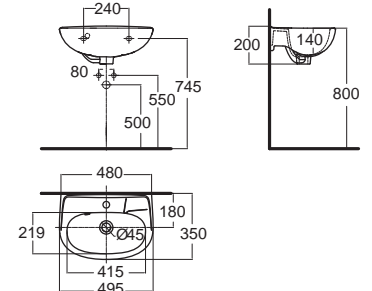

New Codie-R 350 mm.
นิว โคดี้-อาร์ 350 มม.
CL0945I-6DAB
0945-WT-0
อ่างล้างหน้าแบบแขวนผนัง
W350 x L500 mm.
ราคา 1,090.-