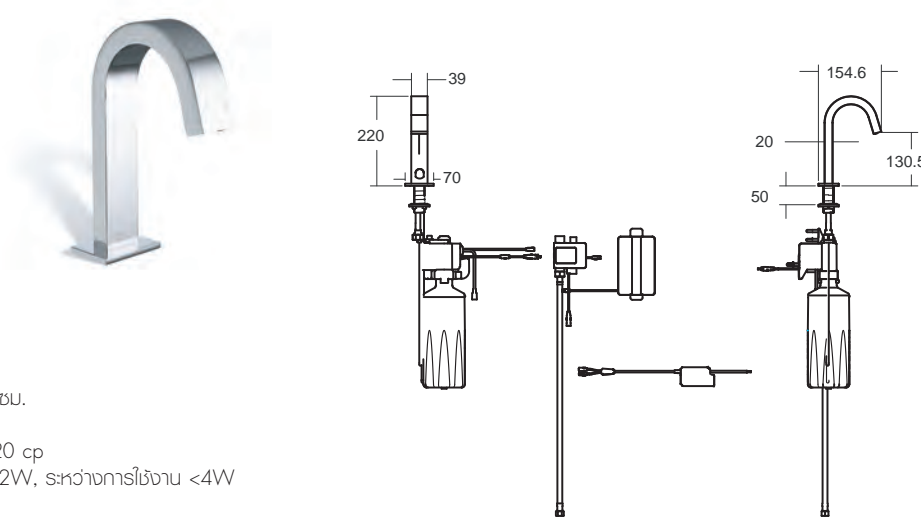

2 in 1 Integral Foam & Water Faucet

Hands-Free Hand-Washing that helps to reduce the spread of germs with its contactless convenience.

2 in 1
ก๊อกน้ำ
FFAS8101-AD0500BT0
A-8101-AC/DC
ก๊อกน้ำอย่างล้ำหน้า
พร้อมระบบจ่ายสบู่อัตโนมัติ
(แบบใช้ไฟฟ้าและแบตเตอรี่)

ราคา 12,100.-

- ระบบเซ็นเซอร์แบบอินฟราเรด
- แรงดันน้ำที่เหมาะสม : 0.05-8 บาร์
- พลังงาน: ใช้ไฟฟ้า 220 โวลต์ แบตเตอรี่ (ไซซ์ D 4 ก้อน)
- ระยะเซ็นเซอร์สำหรับก๊อกน้ำ: 5-16.5 ซม.
- ระยะเซ็นเซอร์สำหรับฟอมน้ำ: 9±2 ซม.
- ใช้กับสบู่เหลวชนิดฟอง ความหนืด 1-20 cp
- ปริมาณไฟฟ้าใช้ระหว่างรอการใช้งาน <2W, ระหว่างการใช้งาน <4W
- ความจุสบู่ 1.6 ลิตร

Selectronic Waterflow

ซีเลกทรอนิกส์ วอเตอร์โฟล

Selectronic Waterflow
ซีเลกทรอนิกส์ วอเตอร์โฟล
FFAS8800-000500BF0
A-8800-000-50
ก๊อกน้ำเย็นอย่างล้ำหน้า
แบบอัตโนมัติ เซ็นเซอร์
แบบใช้แบตเตอรี่ (DC)
ราคา 13,860.-

- ระบบเซ็นเซอร์แบบอินฟราเรด
- สวิตช์แบตเตอรี่ 6V, DC
- ระยะเซ็นเซอร์ทำงาน สามารถปรับได้ในระยะ: 5-25 ซม (ตั้งค่าไว้ที่ 18 ซม)
- โฟลที่ปรับเทียบ เมื่อแบตเตอรี่หมด
- ระยะเวลาในการไหลของน้ำ 59 วินาทีต่อครั้ง
- ฟลิตเตอร์สามารถถอดทำความสะอาดได้ง่าย

Senseflow

เซนส์โฟล

Senseflow เซนส์โฟล
FFAS8601-000500BF0
A-8601-000-50
ก๊อกน้ำเย็นอย่างล้ำหน้า
แบบอัตโนมัติ เซ็นเซอร์
แบบใช้แบตเตอรี่ (DC)
ราคา 9,980.-
FFAS8611-0T0500BT0
A-8611-000-50
แบบใช้ไฟฟ้า (AC)
ราคา 10,430.-

- ระบบเซ็นเซอร์แบบอินฟราเรด
- ถ่านอัลคาไลน์ AA 4 ก้อน หรือ 100-240 AC
- ระยะเซ็นเซอร์ทำงาน สามารถปรับได้ในระยะ: 10-40 ซม (ตั้งค่าไว้ที่ 18 ซม)
- โฟลที่ปรับเทียบ เมื่อแบตเตอรี่หมด
- ระยะเวลาในการไหลของน้ำ 59 วินาทีต่อครั้ง
- แรงดันน้ำ แม้น้ำที่ 0.1-0.55 Mpa
- ฟลิตเตอร์สามารถถอดทำความสะอาดได้ง่าย

Selectronic Caste Spout

ซีเลกทรอนิกส์ คาสท์ สเปาท์