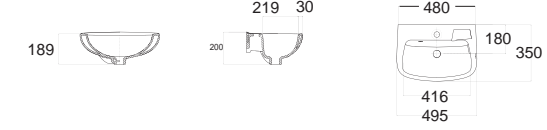

New Codie-S 350 mm.
บิว โคดี้-เอส 350 มม.
CL09461-6DAB
0946-WT
อ่างล้างหน้าแบบแขวนผนัง
W350 x L500 mm.