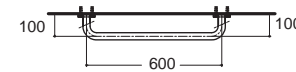

ราวทรงตัว
แบบตรง 600 มม.
Ø 38 มม.
FHR038-8HAPL460
HR-380460-01
ขนาด 100x600 มม.
ราคา 4,810.-

ราวทรงตัว
แบบตรง 900 มม.
Ø 32 มม.
FHR032-8HAPL490
HR-320490-01
ขนาด 100x900 มม.
ราคา 4,010.-