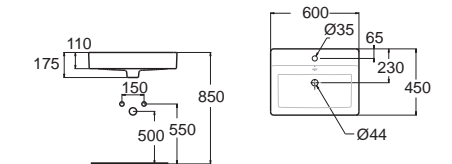

Acacia SupaSleek
อะคาเซีย ซุปาสลิก
CCASF420-1010411F0
WP-F420-WT
อ่างล้างหน้าแบบวางบนเคาน์เตอร์ 1 รูก๊อก
พร้อมสื่อดึงอย่างเซรามิก
ราคา 7,890.-