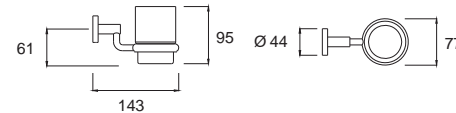

K-2801-44-N
ที่วางแก้วน้ำ บุบโครเมียม

ราคา 790.-

Concept Round

คอนเซ็ปต์ ราวน์

Concept Square คอนเซ็ปต์ ราวน์
F52801-CHADY45

K-2801-45-N
ที่วางแก้วน้ำแบบคู่ บุบโครเมียม

ราคา 1,180.-

Concept Square คอนเซ็ปต์ ราวน์
F52801-CHADY47