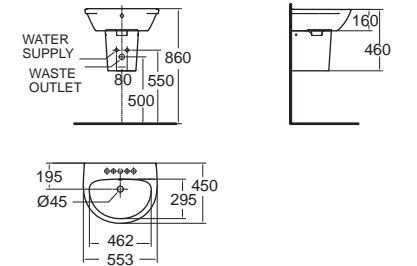

ราคา 4,140.-

Concept Cube คอนเซ็ปต์ คิวบ์
CL0550I-6DAL1B
 0550/0740-WT-0
 อ่างล้างหน้าแบบขาตั้งลอย
 W460 x L550 x H430 mm.

ราคา 3,350.-

Concept D shape คอนเซ็ปต์ ดี शेป
CL0553I-6DAL1B
 0553/0740-WT-0
 อ่างล้างหน้าแบบขาตั้งลอย
 W455 x L550 x H443 mm.