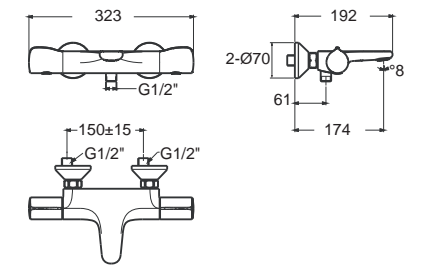

TEMPTACION เกมปีเทชั่น Auto Temperature Mixer

เกมปีเทชั่น เพราะความปลอดภัยของคุณ คือสิ่งสำคัญของเรา

เทคโนโลยี THERMOCOMFORT
ที่ให้คุณปรับอุณหภูมิได้รวดเร็ว แม่นยำ
และคงอุณหภูมิให้อุ่นในระดับที่ต้องการ
ได้ตลอดการใช้งาน

THERMOSAFE ตัดการทำงานอัตโนมัติทันที
เมื่ออุณหภูมิสูงถึง 49°C ซึ่งอาจเกิดขึ้นได้
ในกรณีที่แรงดันของน้ำเย็นตก

SAFETY LOCK ป้องกันการปรับ
อุณหภูมิสูงเกิน 38°C โดยไม่ได้ตั้งใจ
วางใจเรื่องความปลอดภัย
ของทุกคนในครอบครัว

03 COOLSHIELD
ตัวก๊อไม่ร้อน ปลอดภัยไร้กังวล

04 SPACECREATE
ดีไซน์สร้างพื้นที่ด้านบน สำหรับวางของ

05 VOLUME CONTROLLER WITH INTEGRATED DIVERTER
ปุ่มปรับฟังก์ชันแบบ diverter เพียงบิดเลือก
ฟังก์ชันพักบัวหรืออ่างอาบน้ำได้อย่างง่ายดาย
พร้อมปรับปริมาณน้ำได้ในขั้นตอนเดียว

06 Eco-Lock
เพิ่มการประหยัดน้ำด้วยเทคโนโลยีปุ่ม
ECO-LOCK ที่ใช้ค่าใช้น้ำเริ่มต้นอัตโนมัติ
เพียง 50% (ปรับเพิ่มได้ตามต้องการเมื่อกดปุ่ม)

07 Ergonomic Handle
มือจับถูกออกแบบให้ใช้งานง่าย แม้มือเปียก

01 Safety-Lock
ปลอดภัยด้วยระบบล็อกอุณหภูมิไว้ที่ 38°C (สามารถกดปุ่มเพื่อเพิ่ม
อุณหภูมิให้อุ่นได้ถึงสูงสุดที่ 49°C) เหมาะสำหรับทุกคนในครอบครัว

02 THERMOCOMFORT
ปรับอุณหภูมิได้รวดเร็ว แม่นยำ
และสร้างอุณหภูมิให้อุ่นคงที่ตลอดการใช้งาน

THERMOSAFE.
ตัดการทำงานอัตโนมัติทันทีเมื่ออุณหภูมิสูงถึง 49°C
เมื่อแรงดันตก หรือความแรงของน้ำเปลี่ยน
หรือเมื่อกอน้ำเย็นไม่ทำงาน

TEMPTACION
เกมปีเทชั่น
FFAS4949-609500BTO
ก๊อกผสมอ่างอาบน้ำและยืนอาบแบบติดผนัง
พร้อมวาล์วควบคุมอุณหภูมิ
ราคา 9,830.-

TEMPTACION
เกมปีเทชั่น
FFAS4950-709500BTO
ก๊อกผสมยืนอาบแบบติดผนัง
พร้อมวาล์วควบคุมอุณหภูมิ
ราคา 8,430.-