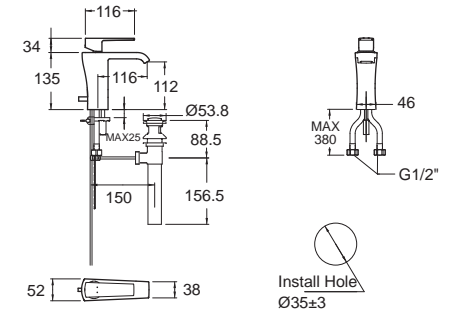

Nobile

โนบิล

Nobile โนบิล
F10601-CHACT100
A-0601-100
ก๊อกผสมอ่างล้างหน้า
พร้อมสวิตช์อย่าง ส่ายน้ำดี และตีอบลาวส์
ราคา 9,600.-