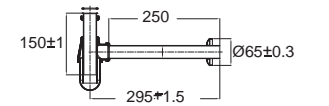

Components

อุปกรณ์ประกอบห้องน้ำ

Flexible Hoses

สายน้ำดี

- **Lead Free** ปลอดภัยจากสารตะกั่ว
- ตัวสายทำด้วยอลูมิเนียม เบียว นิก้าจากทองเหลือง
- ทนแรงดันน้ำได้สูงถึง 16 บาร์ ทนความร้อนสูงถึง 80°C
- ตัวสายปลอดสารตะกั่ว ไม่รั่วซึม สายไม่พินกัน ติดตั้งง่าย

F6800X-CHADY14

A-800.14.DIY
สายน้ำดี 1/2" ยาว 14 นิ้ว สำหรับอ่างล้างหน้า
ราคา 160.-

F6800X-CHADY16

A-800.16.DIY
สายน้ำดี 1/2" ยาว 16 นิ้ว สำหรับอ่างล้างหน้า
ราคา 160.-

F6800X-CHADY18

A-800.18.DIY
สายน้ำดี 1/2" ยาว 18 นิ้ว สำหรับอ่างล้างหน้า
ราคา 180.-

F6800X-CHADY20

A-800.20.DIY
สายน้ำดี 1/2" ยาว 20 นิ้ว สำหรับอ่างล้างหน้า
ราคา 190.-

Basic เหล็ก

F7800-CHADY16ST
สายน้ำดี 1/2" ยาว 16 นิ้ว สำหรับอ่างล้างหน้า
ราคา 110.-

Basic เหล็ก

F7800-CHADY18ST
สายน้ำดี 1/2" ยาว 18 นิ้ว สำหรับอ่างล้างหน้า
ราคา 130.-

Basic เหล็ก

F7800-CHADY20ST
สายน้ำดี 1/2" ยาว 20 นิ้ว สำหรับอ่างล้างหน้า
ราคา 130.-

Trap for Wash Basins

กอน้ำทิ้งอ่างล้างหน้า

F78106-CHADYST

A-8106-DIY
กอน้ำทิ้งอ่างล้างหน้าแบบกรงเหล็ก 25 cm
กอน้ำทิ้ง
ราคา 810.-