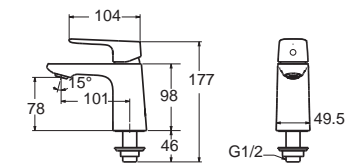

Signature Mono

ซิกเนเจอร์ โมโน

Signature Mono ซิกเนเจอร์ โมโน
FFAS1706-1015L0BT0   A-1706-10-LL
ก๊อกน้ำเย็นอ่างล้างหน้า
ราคา 2,390.-