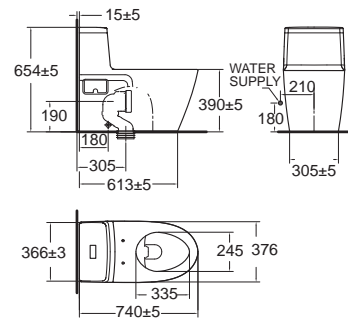

Acacia Evolution อคาเซีย เอโวลูชั่น
CL20075-6DACTCB
2007-WT-0
โถสุขภัณฑ์แบบชิ้นเดียว
ประหยัดน้ำ ใช้น้ำเพียง 2.6/4 ลิตร
Flushing : Double Vortex
ฟารองนึ่งปิดนุ่มนวล
ราคา 16,740.-