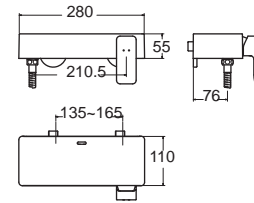

Acacia Evolution อคาเซีย เอโวลูชั่น
FFAS1311-6T1500BT0

A-1311-200
ก๊อกผสมอ่างอาบน้ำ แบบติดตั้งพร้อมชุดฝักบัว

ราคา 13,560.-

FFAS1311-6T2500BT0

A-1311-200B ไม่รวมชุดฝักบัว
ราคา 13,010.-

ปากก๊อก หมุนเก็บได้ และเป็นตัวเปลี่ยนทิศทางน้ำในตัว

Acacia Evolution อคาเซีย เอโวลูชั่น
FFAS1312-7T1500BT0

A-1312-300
ก๊อกผสมยืนอ่าง แบบติดตั้งพร้อมชุดฝักบัว

ราคา 10,580.-

FFAS1312-7T2500BT0

A-1312-300B ไม่รวมชุดฝักบัว
ราคา 9,460.-

Acacia Evolution อคาเซีย เอโวลูชั่น
FFAS1321-6T9500BT0

A-1321-400B
ก๊อกผสมอ่างอาบน้ำ แบบติดตั้งพร้อมชุดฝักบัว

ราคา 9,220.-

ติดตั้งพร้อมวาล์วแยกประสค (ภาพพร้อมในชุด)

FF1-CN521X00000633 A-6044-HS
FFAS9714-000500BT0 A-900-9714

Acacia Evolution อคาเซีย เอโวลูชั่น
FFAS1322-7T9500BT0

A-1322-500B
ก๊อกผสมยืนอ่าง แบบติดตั้งพร้อมชุดฝักบัว

ราคา 7,190.-

ติดตั้งพร้อมวาล์วแยกประสค (ภาพพร้อมในชุด)

Acacia Evolution อคาเซีย เอโวลูชั่น
FFAS1300-6T1500BT0

A-1300-700
ก๊อกผสมอ่างอาบน้ำ แบบติดตั้งอ่างชนิด 4 รู พร้อมสายน้ำดี

ราคา 13,900.-

Acacia Evolution อคาเซีย เอโวลูชั่น
F51382-CHADY42

K-1382-42-N
ก๊อกอ่างอาบน้ำ

ราคา 1,190.-

Acacia Evolution อคาเซีย เอโวลูชั่น
F51394-CHADY52

K-1394-52-N
ราวแขวนผ้า แบบคู่ 60 ซม.

ราคา 4,100.-

Acacia Evolution อคาเซีย เอโวลูชั่น
F51384-CHADY44

K-1384-44-N
ก๊อกอ่างอาบน้ำ

ราคา 1,190.-

Acacia Evolution อคาเซีย เอโวลูชั่น
F51393-CHADY46

K-1393-46-N
ราวแขวนผ้า 60 ซม.

ราคา 2,390.-

Acacia Evolution อคาเซีย เอโวลูชั่น
F51381-CHADY41

K-1381-41-N
ชุดแขวนผ้า

ราคา 900.-

Acacia Evolution อคาเซีย เอโวลูชั่น
F51395-CHADY53

K-1395-53-N ชั้นวางผ้า

ราคา 8,460.-

Acacia Evolution อคาเซีย เอโวลูชั่น
F51390-CHADY47

K-1390-47-N
หัวแขวนผ้า

ราคา 1,920.-

Acacia Evolution อคาเซีย เอโวลูชั่น
F51386-CHADY49