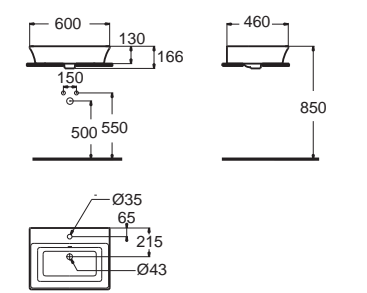

Kastello มาตาล้า
CCASF525-1010410F0
WWP-F525-WT
อ่างล้างหน้าเบบวถนบเบคณั้เตอร
1 รุกิถ
ราคั 6,990.-