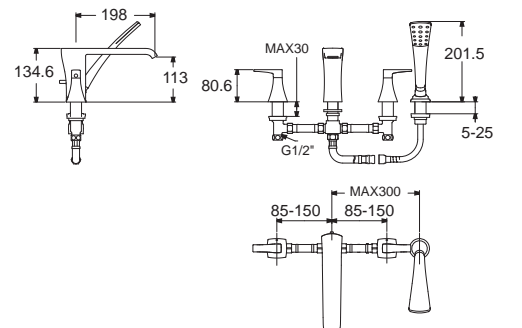

Nobile โนบิล
CCASF507-1010410F0
WP-F507-WT
อ่างล้างหน้าแบบเคาน์เตอร์
ราคา 6,840.-