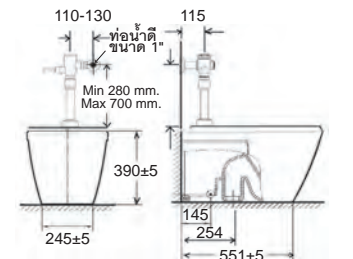

Acacia อคาเซีย
CL2225B-6DACTPT
2225SC-WT-0
โถสุขภัณฑ์ตั้งพื้น ประหยัดน้ำ ใช้น้ำเพียง 3.8 ลิตร
แบบท้อลงพื้น
Flushing : Washdown
ฟารองนั่งปิดนุ่มนวล
ราคา 13,310.-

CL2225B-6DACTPT
2225-WT
ไม่รวมฟารองนั่ง
ราคา 11,240.-

อุปกรณ์ฟลัชวาล์วแบบ
A-5901-038

New Sibia-P นิว ซิเบีย-พี
CL2490-2AAB
2490/SC-WT-0
โถสุขภัณฑ์ตั้งพื้น ใช้น้ำ 6 ลิตร
ไม่รวมชุดฟลัชวาล์ว
Flushing : Washdown
ฟารองนั่งปิดนุ่มนวล
ราคา 7,260.-

อุปกรณ์ฟลัชวาล์วแบบ
A-5901-06N