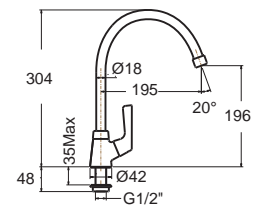

Winston วินสตัน
FFAST706-5T1500BT0
ก๊อกน้ำเย็นสำหรับอ่างล้างจาน
แบบติดตั้งอ่าง
ราคา 1,170.-