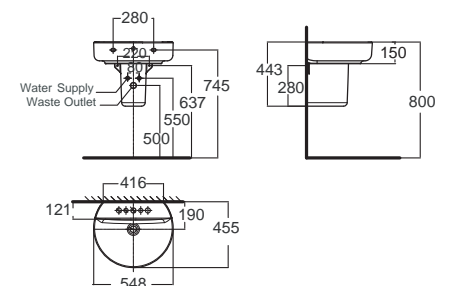

ราคา 3,180.-