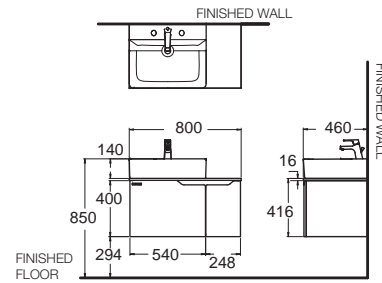

Concept 800 ตู้เฟอร์นิเจอร์แบบแขวนผนัง รุ่น คอนเซ็ปต์ 800 มม.

Dimension W 800 x L 460 x H 416 mm.
Top Thickness 15 mm | Plywood HPL
Body HMR PB Thickness 16 mm.
Covered with Melamine
PVC edge