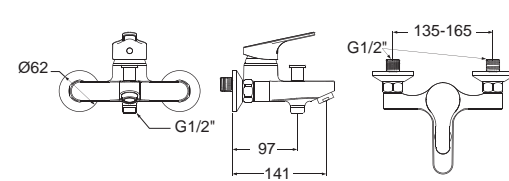

Concept คอนเซ็ปต์

FFAS1422-7T9500BTO
 A-1422-500B
 ก๊อกผสมฝักบัวแบบฝักบัว แบบพียงพียง ไม่รวมชุดฝักบัวก้านแข็ง
 ราคา 3,500.-

Faucets Mixer Faucets

ก๊อกผสมน้ำร้อนน้ำเย็น

Codie

โคดี้

Codie โคดี้
F1B201-CHACT
 ก๊อกผสมอ่างล้างหน้า
 พร้อมสตีลอ่างและสตีลบวาล์ว
 ราคา 3,350.-