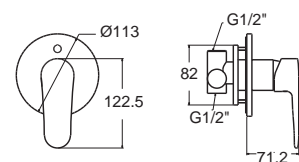

Codie Mono

โคดี้ โมโน

Codie โคดี้
FFASB206-1T1500BTO
 ก๊อกน้ำเย็นอ่างล้างหน้า (ไม่รวมสวิตช์อ่าง)
 ราคา 2,280.-

Codie โคดี้
FFASB226-7T1500BTO
 ก๊อกน้ำเย็นย่นอาบ แบบติดตั้งผนัง (เฉพาะวาស់)
 ราคา 2,090.-

Codie โคดี้
FFASB236-7T9500BTO
 ก๊อกน้ำเย็นย่นอาบ แบบผนังผนัง (เฉพาะวาស់)
 ราคา 2,880.-