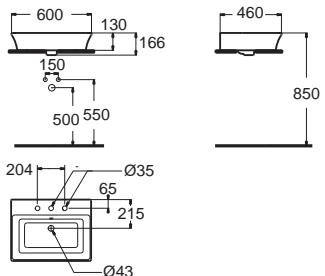

Wash Basins Vessel

อ่างล้างหน้า แบบวางบนเคาน์เตอร์

Kastello คาสเทลโล
CCASF525-1010410F0
WP-F525-WT
อ่างล้างหน้าแบบวางบนเคาน์เตอร์
1 รูท่อน
ราคา 6,990.-

Kastello คาสเทลโล
CCASF525-1080410F0
WP-F525T8-WT
อ่างล้างหน้าแบบวางบนเคาน์เตอร์
3 รูท่อน
ราคา 6,990.-

Active แอ็คทีฟ
CL09501-6DACTLA
0950-WT*
อ่างล้างหน้าแบบวางบนเคาน์เตอร์
W403 x L495 x H195 mm.
ราคา 5,320.-

สามารถใช้ร่วมกับสื่อดัดอ่างล้างหน้า (แยกจำหน่าย) รุ่น : A-8009

เพื่อการติดตั้งที่สมบูรณ์แบบ ควรใช้คู่กับสื่อดัดอ่างรุ่น A-8009 เท่านั้น (ใช้ได้กับอ่างน้ำทั้งทุกรุ่น)

เพื่อการติดตั้งที่สมบูรณ์แบบ ควรใช้คู่กับสื่อดัดอ่างรุ่น A-8016-B-N เท่านั้น (ใช้ได้กับอ่างน้ำทั้งทุกรุ่น)

สามารถใช้ร่วมกับสื่อดัดอ่างล้างหน้า (แยกจำหน่าย)
รุ่น : A-8016-A-N, A-8016-B-N, A-8009

สามารถใช้ร่วมกับสื่อดัดอ่างล้างหน้า (แยกจำหน่าย) รุ่น : A-8016-A-N, A-8016-B-N, A-8009