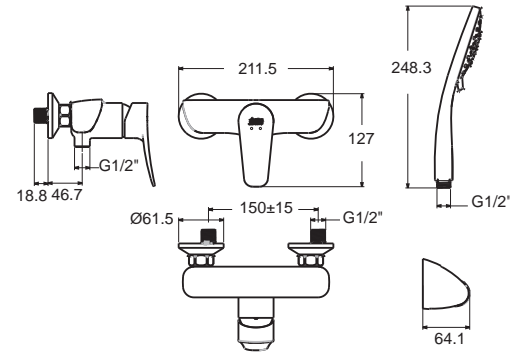

Faucets Mixer Faucets

ก๊อกผสมน้ำร้อนน้ำเย็น

Milano

มีลาโน

Milano มีลาโน
FFAS0912-7T2500BT0
ก๊อกผสมยืนอาบ
พร้อมชุดฝักบัว
ราคา 6,360.-
FFAS0912-7T2501BT0
ไม่รวมชุดฝักบัว
ราคา 5,420.-

Milano มีลาโน
FFAS0972-7T2500BT0
ก๊อกผสมอ่างอาบน้ำ
สำหรับรุ่นชาวเวอร์
ราคา 9,590.-