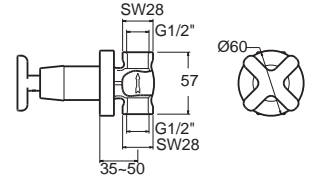

Winston 5 สเต็ป
FFAST705-7T9500BT0
ก๊อกน้ำเย็นอ่างล้างหน้าแบบติดตั้งผนัง
ราคา 950.-