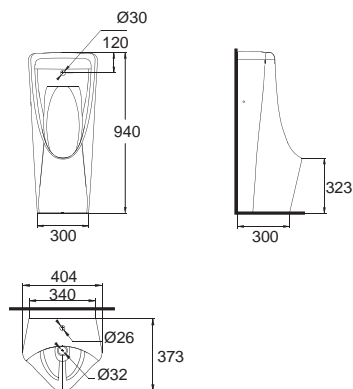

Lynbrook Floor Standing
สินธุรุก แบบตั้งพื้น

โโปัสสาวะชายแบบตั้งพื้น ใช้น้ำ 0.9 ลิตร
W373 x L404 x H940 mm

CCAS6605-3200420FO (Top Inlet)
ราคา 18,900.-

CCAS6605-3100420FO (Back Inlet)
ราคา 12,140.-

แนะนำฟลัชวาล์วแบบอัตโนมัติเซ็นเซอร์
สำหรับโโป Back Inlet (แยกจำหน่าย)

Senseflow เซนส์โฟ
FFAS8604-000500BFO A-8604-000-50
แบบใช้แบตเตอรี่ (DC)
ราคา 9,210.-

FFAS8614-0T3500BTO A-8614-000-50
แบบใช้ไฟฟ้า (AC)
ราคา 8,540.-