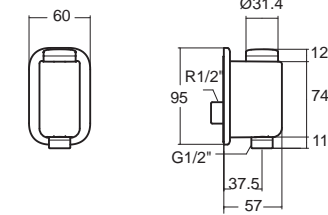

Faucets Cold Water Faucets
ก๊อกน้ำเย็น

มอก. 2067-2552
มอก. 2066-2552

อเมริกันมาตรฐาน
ผู้นำเข้าก๊อกน้ำรายแรก
ที่ได้รับการรับรองมาตรฐาน
ผลิตภัณฑ์อุตสาหกรรม

ก๊อกน้ำเย็นอเมริกันมาตรฐาน

- **ประหยัดน้ำ** เหนือกว่ามาตรฐานอุตสาหกรรม
- **ปลอดภัย** จากสารตะกั่วที่ปนเปื้อนมาคือน้ำ
- **แข็งแรงทนทาน** พิสูจน์แล้วว่าไม่หลุดร่อน
- **เซรามิกควาลซ์** รับประกันไม่รั่วซึมตลอดอายุการใช้งาน

EasyFLO
อีซีโฟล

EasyFLO อีซีโฟล
FFAST823-109500BFO
A-1823-10
ก๊อกน้ำเย็นอ่างล้างหน้าแบบกด
สีโครม (Chrome)
ราคา 1,780.-

FFAST823-109440BFO
A-1823-10BK
สีดำด้าน (Matte Black)
ราคา 2,560.-

FFAST823-109090BFO
A-1823-10WT
สีขาวเงา (Glossy White)
ราคา 2,560.-

EasyFLO อีซีโฟล
FFAST825-709500BFO
A-2825-10
ก๊อกน้ำเย็นย่นอ่างติดผนัง แบบกด
สีโครม (Chrome)
ราคา 1,290.-

FFAST825-709440BFO
A-2825-10BK
สีดำด้าน (Matte Black)
ราคา 1,650.-

FFAST825-709090BFO
A-2825-10WT
สีขาวเงา (Glossy White)
ราคา 1,650.-

EasyFLO อีซีโฟล
FFAST825-709500BFO
A-2826-10
ก๊อกน้ำเย็นย่นอ่างผนังแบบกด
สีโครม (Chrome)
ราคา 1,410.-

FFAST826-709440BFO
A-2826-10BK
สีดำด้าน (Matte Black)
ราคา 1,780.-

FFAST826-709090BFO
A-2826-10WT
สีขาวเงา (Glossy White)
ราคา 1,780.-

แนะนำฝักบัวเข้าชุด
FFASS506-000610BTO
หัวฝักบัว รุ่น ซีด (ดำ)
พร้อมชุดสายฝักบัว
ราคา 1,040.-

แนะนำฝักบัวเข้าชุด
FFASS506-000610BTO
หัวฝักบัว รุ่น ซีด (ดำ)
พร้อมชุดสายฝักบัว
ราคา 1,040.-