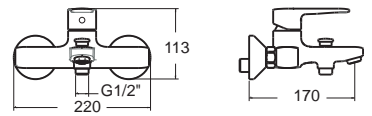

FFASB201-1T1501BT0
ไม่รวมสตีลอ่างและสตีลบวาล์ว
ราคา 3,290.-

Codie โคดี้
FFASB211-6T1500BT0
ก๊อกผสมอ่างอาบน้ำและฝักบัว
พร้อมชุดฝักบัว
ราคา 5,080.-