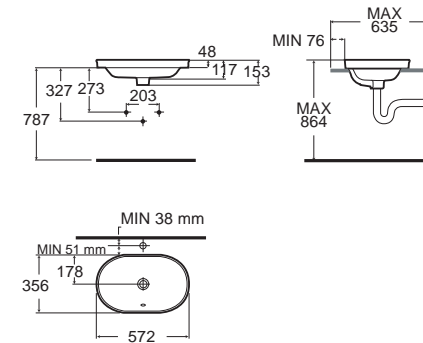

Studio S สตูดิโอ เอส
CCAS0310-1010410F0
WVP-0310-VVT
อ่างล้างหน้าแบบคาน์เตอร์
W356 x L572 x H153 mm.
ราคา 5,610.-