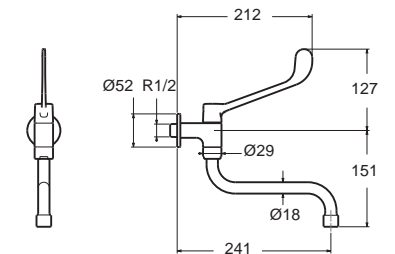

FFAST609-501500BT0
A-1609-10
ก๊อกน้ำเย็นอ่างล้างหน้า ก้านบิดยาว
แบบติดตั้ง
ราคา 1,820.-

Faucets Self Closing Faucets

ก๊อกน้ำเย็นอ่างล้างหน้า แบบกดอัตโนมัติ

Frost

ฟรอสต์
Frost ฟรอสต์
FFAS4609-1T1500BT0
A-2420
ก๊อกน้ำเย็นอ่างล้างหน้า
แบบกดอัตโนมัติ (self closing)
ราคา 3,150.-