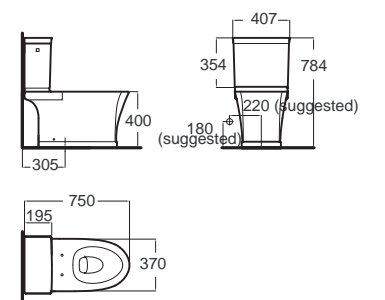

Kastello คาสเทลโล
C2781001-1MA21
2425SC-WT-0
โถสุขภัณฑ์แบบสองชิ้น
ประหยัดน้ำ ใช้น้ำเพียง 3/4.5 ลิตร
Flushing : Double Vortex
ฟารองนั่งปิดนุ่มนวล
ราคา 20,400.-