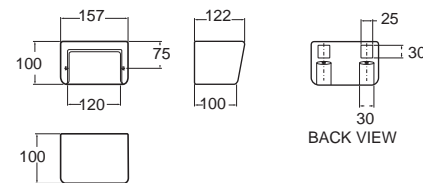

Romica โรมิกา
CL9253A-6DACT
9253-WT
ที่ใส่กระดาษ
ราคา 700.-