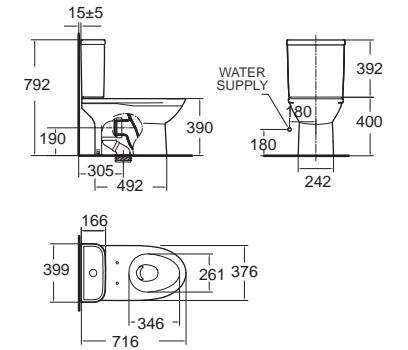

Neo Modern ฝั้ว โนเดิร์น
CL25315-6DACTCBTL
2531SCTL-WT-0
โถสุขภัณฑ์แบบเซ็นเดียว
เซ็นเซอร์ฟลัช
ประหยัดน้ำ ใช้น้ำเพียง 4.8 ลิตร
ฟารองนั่งปิดนุ่มนวล

ราคา 11,730.-

Neo Modern ฝั้ว โนเดิร์น
CL26305-6DACTSTNF
2630SCNF-WT-0
ฝั้วกดด้านบน
พร้อมด้วย
Quick Installation Tape
ราคา 7,080.-

CL26302-6DACTSTNF
2630NF-WT-2
พร้อมด้วย
Quick Installation Tape
(ไม่รวมฟารองนั่ง)

ราคา 6,380.-

Neo Modern ฝั้ว โนเดิร์น
CL25315-6DACTCB
2531SC-WT-0
โถสุขภัณฑ์แบบเซ็นเดียว
ประหยัดน้ำ ใช้น้ำเพียง 3/4.2 ลิตร
ฟารองนั่งปิดนุ่มนวล

ราคา 10,500.-

Neo Modern ฝั้ว โนเดิร์น
CL26325-6DACTSTNF
2632SCNF-WT-0
ฝั้วกดด้านข้าง
พร้อมด้วย
Quick Installation Tape
ราคา 6,840.-

ราคา 6,840.-

Neo Modern ฝั้ว โนเดิร์น
CL26305-6DACTNFTL
2630SCNFTL-WT-0
โถสุขภัณฑ์แบบสองเซ็น
เซ็นเซอร์ฟลัช
ประหยัดน้ำ ใช้น้ำเพียง 4.8 ลิตร
ฟารองนั่งปิดนุ่มนวล

ราคา 8,300.-

Neo Modern ฝั้ว โนเดิร์น
CL6747V-6DAUSB
6747/A-8004DC-WT
โถปัสสาวะชาย ก่อนนำเข้าด้านหลัง
พร้อมฟลัชวาล์วแบบอัตโนมัติ เซ็นเซอร์ ใช้แบตเตอรี่ (DC)

CL6747V-6DAUMB
6747/A-8014AC-WT
โถปัสสาวะชาย ก่อนนำเข้าด้านหลัง
พร้อมฟลัชวาล์วแบบอัตโนมัติ เซ็นเซอร์ ใช้ไฟฟ้า (AC)

- ระบบเซ็นเซอร์แบบอินฟราเรด
- สัมผัสแบตเตอรี่ 6V หรือแบตเตอรี่ 220V
- ฟารองนั่งทำจากโลหะ: ถนอมทนจากแสงแดด
- ระยะเซ็นเซอร์ทำงาน สามารถปรับได้ในระยะ: 40-80 cm (ตั้งค่าไว้ที่ 40 cm)
- โฟลชพร้อมติดตั้ง เมื่อแบตเตอรี่หมด
- ระยะเวลาในการฟลัช 5 วินาทีต่อครั้ง
- โถกรรปี่มีการใช้งาน โถปัสสาวะจะฟลัชชำระอัตโนมัติให้ทุกๆ 24 ชั่วโมง
- โถนการใช้อย่างต่อเนื่อง โถกรรปี่ที่มีการใช้งานห่างกันน้อยกว่า 2 วินาที เซ็นเซอร์จะทำงานทุกๆ 2 นาที และฟลัชครั้งละ 1.5 วินาที
- ฟลชเตอร์สามารถถอดทำความสะอาดได้ง่าย