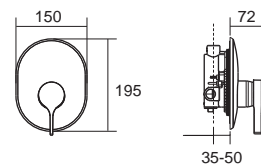

IDS ไอดีเอส
FFAS6822-7T9500BTO
A-6822-500
ก๊อกผสมยืนอาบ แบบฝังกำแพง
ราคา 7,740.-