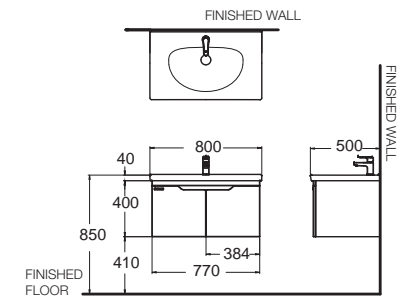

Neo Modern 80V ตู้เฟอร์นิเจอร์แบบแขวนผนัง รุ่น นีโอ โมเดิร์น 800 มม.

Dimension W 800 x L 480 x H 440 mm.
 Top Neo Modern Basin
 Body HMR PB Thickness 16 mm.
 Covered with Melamine
 PVC edge

- ใช้ติดตั้งร่วมกับอ่างล้างหน้ารุ่นนี้เท่านั้น (แยกจำหน่าย) :
 WP-F433-WT นีโอ โมเดิร์น Neo Modern Vanity