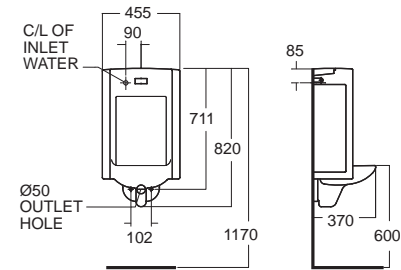

- ระบบเซ็นเซอร์แบบอินฟราเรด
- DC แบตเตอรี่ 6V AAA Alkaline AC220V/50 HZ
- ระยะเซ็นเซอร์ทำงาน สามารถปรับได้ในระยะ: 40-70 cm (ตั้งค่าไว้ที่ 40 cm)
- โปกรรรมไม่มีการใช้งาน ระบบจะฟลัชอัตโนมัติทุกๆ 24 ชั่วโมง

Neo Modern โปัสสาวะชาย
CL6747V-6DAUSB

6747/A-8004DC-WT
โโปัสสาวะชาย กอน้ำเข้าด้านหลัง
ใช้น้ำ 0.9 ลิตร
พร้อมฟลัชวาล์ว DC
ราคา 20,140.-

CL6747V-6DAUMB
6747/A-8014AC-WT
พร้อมฟลัชวาล์ว AC
ราคา 21,500.-

CCAS6747-3100410FO
6747-WT
เฉพาะตัวโโปัสสาวะชาย
ราคา 9,730.-