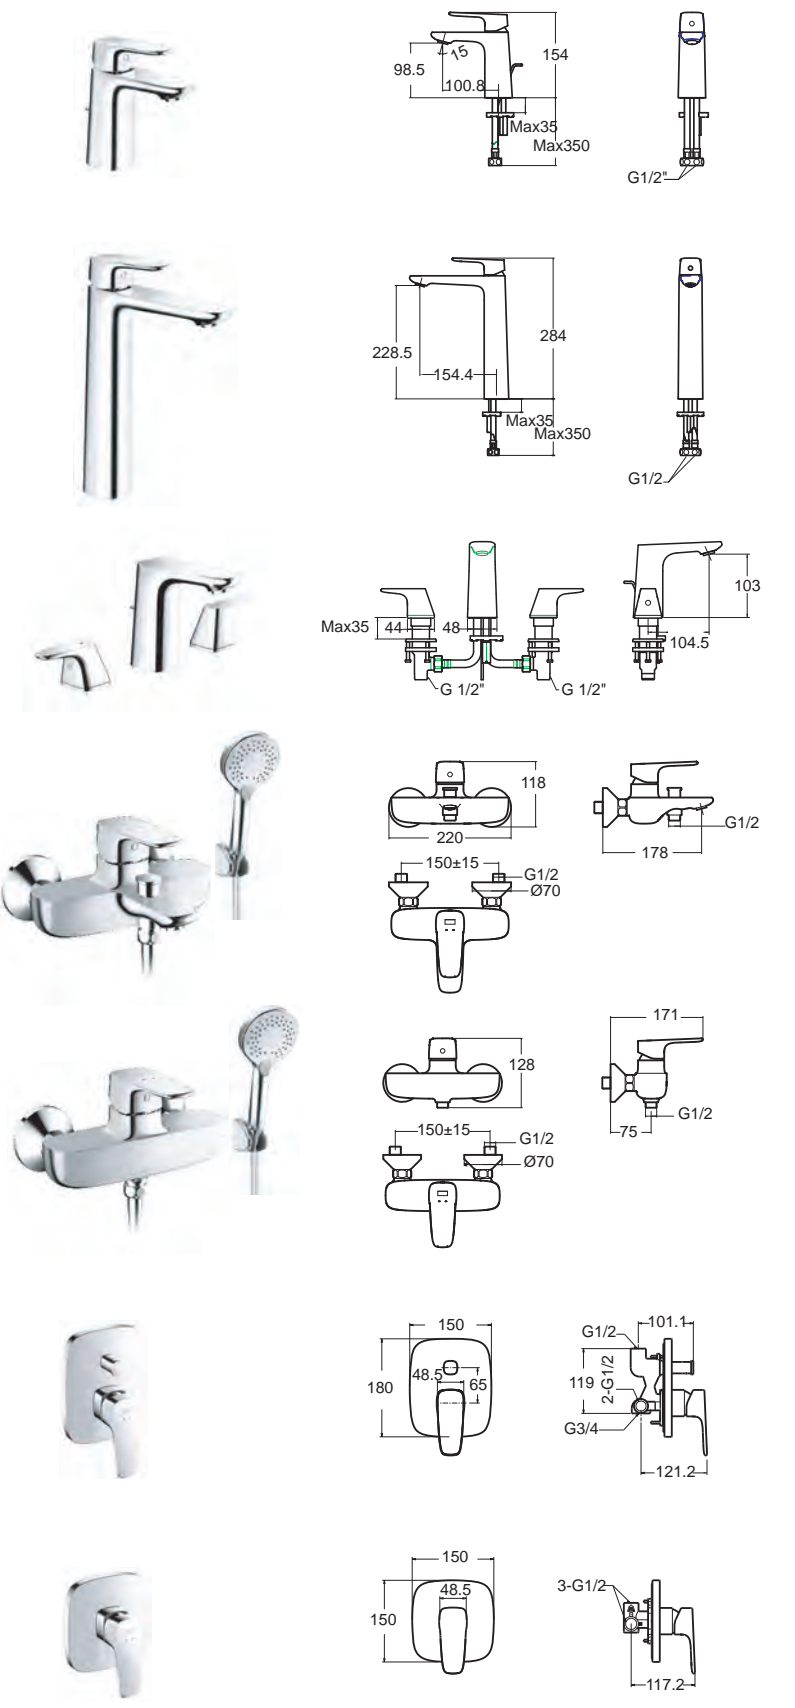

Faucets Mixer Faucets

ก๊อกผสมน้ำร้อนน้ำเย็น

Signature

ซิกเนเจอร์

Signature ซิกเนเจอร์

FFAS1701-1615LOBTO **FFAS1701-1015LOBTO**
A-1701-100-LL A-1701-100B-LL
ก๊อกผสมอ่างล้างหน้า ไม่รวมสวิตช์อ่างและสวิตช์ปาลั่ว
ราคา 4,710.- ราคา 3,980.-

Signature ซิกเนเจอร์

FFAS1702-1615LOBTO **FFAS1702-1015LOBTO**
A-1702-110-LL A-1702-110B-LL
ก๊อกผสมอ่างล้างหน้า แบบทรงสูง ไม่รวมสวิตช์อ่างและสวิตช์ปาลั่ว
ราคา 7,810.- ราคา 6,470.-

Signature ซิกเนเจอร์

FFAS1703-1615LOBTO **FFAS1703-1015LOBTO**
A-1703-130-LL A-1703-130B-LL
ก๊อกผสมอ่างล้างหน้า ชนิด 3 รู ก๊อก ไม่รวมสวิตช์อ่างและสวิตช์ปาลั่ว
ราคา 9,160.- ราคา 7,940.-

Signature ซิกเนเจอร์

FFAS1711-601500BTO **FFAS1711-609500BTO**
A-1711-200 A-1711-200B
ก๊อกผสมอ่างอาบน้ำและฝักบัว ไม่รวมฝักบัว
ราคา 6,590.- ราคา 6,470.-

Signature ซิกเนเจอร์

FFAS1712-701500BTO **FFAS1712-709500BTO**
A-1712-300 A-1712-300B
ก๊อกผสมฝักบัว ไม่รวมฝักบัว
ราคา 5,370.- ราคา 4,220.-

Signature ซิกเนเจอร์

FFAS1721-609500BTO
A-1721-400B
ก๊อกผสมอ่างอาบน้ำ แบบพียงพียง
ราคา 4,220.-

Signature ซิกเนเจอร์

FFAS1722-709500BTO
A-1722-500B
ก๊อกผสมฝักบัวแบบฝักบัว แบบพียงพียง
ราคา 2,680.-

Concept

คอนเซ็ปต์

Concept คอนเซ็ปต์

F11401-CHACT100
A-1401-100
ก๊อกน้ำผสมอ่างล้างหน้า พร้อมสวิตช์ปาลั่ว
ราคา 3,960.-

FFAS1401-1T1500BTO
A-1401-100B
ไม่รวมสวิตช์อ่าง และสวิตช์ปาลั่ว
ราคา 2,860.-

Concept คอนเซ็ปต์

FFAS1411-6T3500BTO
A-1411-200
ก๊อกผสมอ่างอาบน้ำ แบบติดตั้งผนัง พร้อมชุดฝักบัวสายอ่อน
ราคา 5,650.-

F11411-CHACT200B
A-1411-200B
ไม่รวมชุดฝักบัวสายอ่อน
ราคา 5,020.-

Concept คอนเซ็ปต์

FFAS1412-7T3500BTO
A-1412-300
ก๊อกผสมฝักบัว แบบติดตั้งผนัง พร้อมชุดฝักบัวสายอ่อน
ราคา 5,830.-

F11412-CHACT300B
A-1412-300B
ไม่รวมชุดฝักบัวสายอ่อน
ราคา 4,670.-

Concept คอนเซ็ปต์

FFAS1420-6T9500BTO
A-1421-400B
ก๊อกผสมอ่างอาบน้ำ แบบพียงพียง ไม่รวมชุดฝักบัวก้านแข็ง และปากก๊อกน้ำ
ราคา 4,380.-

Concept คอนเซ็ปต์

FFAS1422-7T9500BTO
A-1422-500B
ก๊อกผสมฝักบัวแบบฝักบัว แบบพียงพียง ไม่รวมชุดฝักบัวก้านแข็ง
ราคา 3,500.-