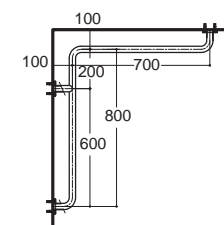

ราวทรงตัว
สำหรับเข้านุม (ซ้าย)
Ø 32 มม.
FHR032-8HAPL370L
HR-320370-01L
ขนาด 700x800 มม.
ราคา 4,560.-

ราวทรงตัว
สำหรับเข้านุม (ซ้าย)
Ø 38 มม.
FHR038-8HAPL370L
HR-380370-01L
ขนาด 700x800 มม.
ราคา 7,690.-