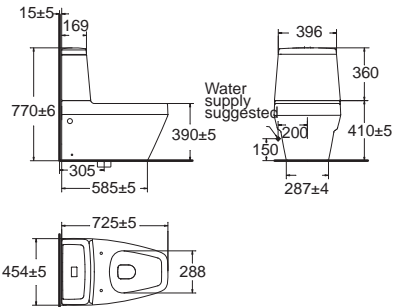

IDS Clear โอดีเอส เคลียร์
CL20300-6DACTST
 2030-WT-0
 โถสุขภัณฑ์แบบเซรามิค ใช้น้ำ 6 ลิตร
 ฟรอนท์ปิดนุ่มนวล
 ราคา 21,380.-

IDS Clear โอดีเอส เคลียร์
CL22305-6DACTCB
 2230SC-WT-0
 โถสุขภัณฑ์แบบเซรามิค
 ประหยัดน้ำ ใช้น้ำเพียง 3/4.5 ลิตร
 นุ่มกดด้านบน
 ฟรอนท์ปิดนุ่มนวล
 ราคา 14,050.-