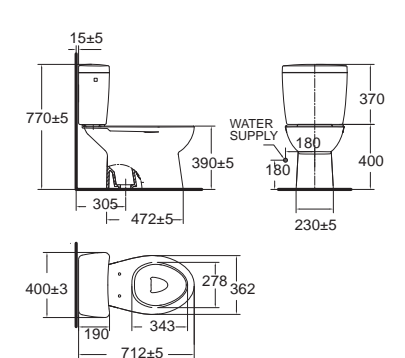

Toilets Close Coupled S-trap

โถสุขภัณฑ์ แบบสองชิ้น ก่อลงพื้น

Concept Cube คอนเซ็ปต์ คิวบ์
CL27045-6DACTST
2704-WT-0
โถสุขภัณฑ์แบบสองชิ้น
ประหยัดน้ำ ใช้น้ำเพียง 3/4.5 ลิตร
Flushing : Washdown
ฟารองนั่งปิดนุ่มนวล
ราคา 9,670.-

Neo Modern นีโอ โมเดิร์น
CL26325-6DACTSTNF
2632SCNF-WT-0
พร้อมด้วย
Quick Installation Tape

ราคา 6,840.-

Quick Installation Tape
ติดตั้งไว้ง่าย สะดวก

Concept D Shape คอนเซ็ปต์ ดี แชล
CL27055-6DACTST
2705-WT-0
โถสุขภัณฑ์แบบสองชิ้น
ประหยัดน้ำ ใช้น้ำเพียง 3/4.5 ลิตร
Flushing : Washdown
ฟารองนั่งปิดนุ่มนวล
ราคา 8,010.-

New Sibia นิว ซิเบีย
CL27930-6DAWDST
2793W-WT-0
โถสุขภัณฑ์แบบสองชิ้น
ประหยัดน้ำ ใช้น้ำเพียง 3/4.5 ลิตร
Flushing : Washdown

ราคา 5,910.-

CL27935-6DAWDST
2793SCW-WT-0
ฟารองนั่งปิดนุ่มนวล

ราคา 6,100.-

Compact Codie คอมแพ็ค โคดี้
CL24075-6DACTCB
2407SC-WT-0
โถสุขภัณฑ์แบบสองชิ้น
ประหยัดน้ำ ใช้น้ำเพียง 3/4.2 ลิตร
Flushing : Washdown
ฟารองนั่งปิดนุ่มนวล
ราคา 7,080.-

Halo (Top push) ฮาลอ (แบบปุ่มกดบน)
CL28935-6DAWDST
2893SCW-WT-0
โถสุขภัณฑ์แบบสองชิ้น
ประหยัดน้ำ ใช้น้ำเพียง 3/4.5 ลิตร
Flushing : Washdown
ฟารองนั่งปิดนุ่มนวล
ราคา 5,130.-

CL28930-6DAWDST
2893W-WT-0
ฟารองนั่งธรรมดา

ราคา 4,830.-

Neo Modern นีโอ โมเดิร์น
CL26305-6DACTSTNF
2630SCNF-WT-0
พร้อมด้วย
Quick Installation Tape
ติดตั้งไว้ง่าย สะดวก
ราคา 7,080.-

CL26302-6DACTSTNF
2630NF-WT-2
พร้อมด้วย
Quick Installation Tape
(ไม่รวมฟารองนั่ง)
ราคา 6,380.-

Halo (Side lever) ฮาลอ (แบบมือกดข้าง)
CL28945-6DAWDST
2894SCW-WT-0
โถสุขภัณฑ์แบบสองชิ้น
ประหยัดน้ำ ใช้น้ำเพียง 4.5 ลิตร
Flushing : Washdown
ฟารองนั่งปิดนุ่มนวล
ราคา 4,710.-

CL28940-6DAWDST
2894W-WT-0
ฟารองนั่งธรรมดา

ราคา 4,560.-