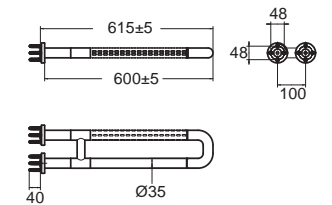

ราวจับทรงตัว ขณะอาบน้ำ
Ø 35 มม.
FFAS9406-000040BC0
ราคา 7,000.-