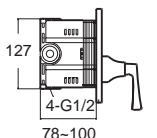

Faucets Mixer Faucets

ก๊อกผสมน้ำร้อนน้ำเย็น

Kastello

คาสเทลโล่

Kastello มาทาลโต้
FFAS1601-101500BTO

ก๊อกผสมอ่างล้างหน้า
พร้อมส่ดืออ่าง และสายน้ำดี

ราคา 9,500.-

Kastello มาทาลโต้
FFAS1603-101500BTO

ก๊อกผสมอ่างล้างหน้า ชนิด 3 รู
พร้อมส่ดืออ่าง และสายน้ำดี

ราคา 13,800.-

Kastello มาทาลโต้
FFAS1604-101500BTO

ก๊อกผสมอ่างล้างหน้า
แบบติดตั้งผนัง

ไม่รวมส่ดืออ่าง

ราคา 10,800.-

Kastello มาทาลโต้
FFAS1600-601500BTO

ก๊อกผสมอ่างอาบน้ำ ชนิด 4 รู
พร้อมชุดฝักบัวสายอ่อน
ส่ดืออ่าง และสายน้ำดี

ราคา 16,000.-

Kastello มาทาลโต้
FFAS1611-601500BTO

ก๊อกผสมอ่างอาบน้ำแบบติดตั้งผนัง
พร้อมชุดฝักบัวสายอ่อน

ราคา 13,800.-

FFAS1611-609500BTO

ไม่รวมชุดฝักบัวสายอ่อน

ราคา 12,500.-

Kastello มาทาลโต้
FFAS1612-701500BTO

ก๊อกผสมอ่างอาบน้ำแบบติดตั้งผนัง
พร้อมชุดฝักบัวสายอ่อน

ราคา 9,390.-

FFAS1612-709500BTO

ไม่รวมชุดฝักบัวสายอ่อน

ราคา 9,400.-

Kastello มาทาลโต้
FFAS1621-609500BTO

ก๊อกผสมอ่างอาบน้ำ
แบบฝังผนัง

ราคา 10,800.-

ติดตั้งพร้อม
วาล์วแยกประสงค์
(มาพร้อมในชุด)

Kastello มาทาลโต้
FFAS1622-709500BTO

ก๊อกผสมอ่างอาบน้ำ
แบบฝังผนัง

ราคา 9,800.-

ติดตั้งพร้อม
วาล์วแยกประสงค์
(มาพร้อมในชุด)