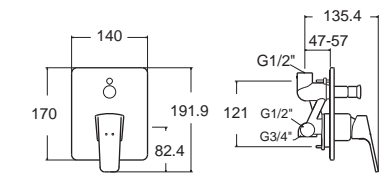

Concept Square คอนเซ็ปต์ สแควร์
FFAS0421-6T9500BT0
A-0421-400B
ก๊อกผสมอ่างอาบน้ำ แบบฝังกำแพง
(ไม่รวมชุดฝักบัว)
ราคา 4,780.-