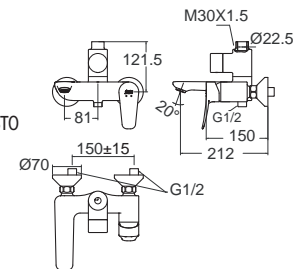

Milano มิลานิ
FFAS0972-7T2500BT0
 ราคา 9,590.-

Tonic โทนิค
F12191-CHACT310B
 A-2191-310B
 ราคา 7,520.-

ฝักบัวขนาด 9"

Moonshadow H220
มูนชาโดว์ H220
F46110-CHACT905
 A-6110-978-905
 ชุดฝักบัวเรนชาเวอร์ (ก๊อกผสมแยกจำหน่าย)
 ราคา 17,350.-