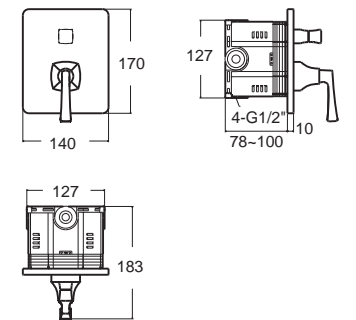

๓๓๓ด๓ล๓ง๓ ๓ล๓อ๓งอ๓ง ๓ล๓ส๓ย๓น๓ด๓
(๓ล๓อ๓งอ๓ง)