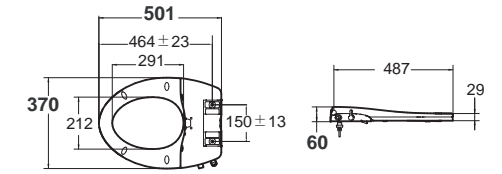

เหมาะสำหรับโถสุขภัณฑ์

โถสุขภัณฑ์แบบเซมิเดียว 2007 อคาเซีย เอโวลูชั่น, 2046 เอ็คทิว, 2022 โคดี้, 2530 เฟลิกซ์โอ, 2029 ลา วิต้า, 2024 คอโคดี้, 2828 เอ็คโค, 2042 โยคะ

โถสุขภัณฑ์แบบสองชั้น 2307 อคาเซีย เอโวลูชั่น, 2630 ซีโอ โนเดิร์น, 2893 อาโล, 2894 อาโล, 2392 ซิวา, 2394 ซิวา, 2697 วันพลัส, 2698 วันพลัส, 2695 วันสตัน, 2696 วันสตัน, 2398 วันพลัส, 2399 วันพลัส

● **Dual Nozzle Wash & Self-cleaning system**
ก้านฉีดคู่ ทำความสะอาดตัวเองอัตโนมัติ ทั้งก่อนและหลังใช้ พร้อมฟาดก้านฉีด เบ็นใจไม่ต้องใช้ร่วมกับฟู่ฮัน

● **นั่งสบาย**
ออกแบบตามหลัก Ergonomics

● **Quick Release**
ฟารองนั่งถอดง่าย จึงทำความสะอาดได้ทุกวัน

● **Slow Closing**
ฟาเปิด-ปิดแบบนุ่มนวล

● **Saw-Tooth**
ติดตั้งฟาได้แน่นหนา ไม่โยกคลอน ยืดอายุการใช้งาน

● **Water Pressure Adjustment**
ปรับความแรงของน้ำได้ตามความต้องการ