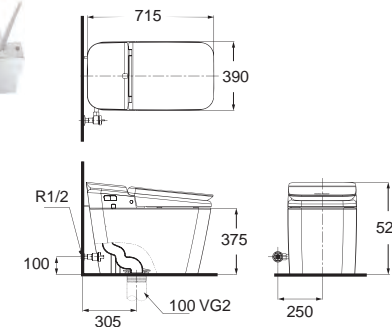

FULLY AUTOMATED SYSTEM

AUTO FLUSH
Identifies the type of flush based on the time spent on the smart toilet. ลดความสกปรก ด้วยระบบฟลัชอัตโนมัติ (เฉพาะการฟลัชด้วยปริมาณน้ำ 6 ลิตร)

SELF CLEANING NOZZLE
Activates nozzle rinsing action. ทำความสะอาดกันฉีดอัตโนมัติ ทั้งก่อนและหลังใช้

EASY TO CLEAN

SIPHONMAX
Cleans the bowl thoroughly with a powerful siphon flushing system. ระบบฟลัชไซฟอนแม็กซ์ ทรงพลัง พลัสพลังสปริงในพรีนิตา

DIRT SHEILD
Smooth coating provides excellent resistance against dirt. ระบบเคลือบป้องกันเนื้องานผิวเซรามิก ช่วยป้องกันสิ่งสกปรกไม่ให้เกาะ

HYGIENIC

AQUA CERAMIC
เคลือบเซรามิก พิวลูกันที่ เรียบ สนิบ ลื่น ล้างทำความสะอาดง่าย และทนทาน

POSTERIOR CLEANSING
Offers a strong, direct spray for a thorough cleanse. กันฉีดชำระด้านหลัง ทรงพลัง ตรงจุด เพื่อความสะดวกหมดจด

MASSAGE
The spray alternates between strong and mild sprays, creating a massaging effect that indulges the user. เลือกรูปแบบฉีดชำระเพื่อการนวดได้ ทั้งแบบแรงและเบา

COMFORTCLEAN™
สารเคลือบป้องกันและยับยั้งเชื้อแบคทีเรียต่าง ๆ รวมถึง E.Coli พร้อมทั้งช่วยทำลายสิ่งสกปรก และกลิ่นไม่พึงประสงค์ที่ติดอยู่กับพิวลูกันที่ได้อย่างมีประสิทธิภาพ

FEMININE AIR BUBBLE SOFT CLEANSING
A gentle flow of warm aerated water with air bubble provides a soothing shower that's gentle enough for a woman's delicate areas. กันฉีดชำระด้านหน้า (สำหรับสุภาพสตรี) ฉีดชำระด้วยสายน้ำผสมฟองอากาศ ให้สัมผัสที่นุ่มนวล

ANTI-BACTERIAL PROTECTION
Uses anti-bacterial resin on seat, cover, nozzle and remote control. Certified to SIAA ISO 22196 standard for anti-bacterial efficacy (seat only). ป้องกันและยับยั้งการเติบโตของแบคทีเรียในพารองนั่ง กันฉีด และรีโมท ได้รับการรับรองมาตรฐาน SIAA ISO 22196 (เฉพาะพารองนั่ง)

ENEMA
Designed to aid bowel movement with a smooth jet of water. ช่วยให้การขับถ่ายสะดวก โดยพ่นน้ำอย่างนุ่มนวล (ช่วยให้ขับถ่ายง่ายขึ้น)

COMFORT TECHNOLOGY

HEATED SEAT
Temperature can be easily adjusted for comfort. พารองนั่งปรับอุณหภูมิได้

SLOW CLOSING SEAT & COVER
Gentle and quiet closing action. พารองนั่งเปิด-ปิด แบบนุ่มนวล

ENERGY SAVING

POWER SAVING
Minimizes unnecessary power consumption when shower toilet is not in use. ช่วยลดการใช้พลังงานโดยไม่จำเป็น ในขณะที่ไม่ได้ใช้โกลุยกินที่

DEODORIZER
Gets rid of odors and maintains freshness. ระบบกำจัดกลิ่น และคงความสดชื่นตลอดเวลา

REMOTE CONTROL
All bidet functions can be easily operated via a handy remote control. ทุกฟังก์ชัน สามารถสั่งการผ่านรีโมทคอนโทรล

CIRCUIT BREAKER
Safely blocks short circuits from humid environments. ปลอดภัยยิ่งขึ้นด้วยระบบตัดไฟอัตโนมัติ โดยจะทำงานหากเกิดไฟรั่ว

DRYER
Temperature can be easily adjusted for comfort. ระบบเป่าลมอุ่น ปรับได้หลายระดับ

LED NIGHT LIGHT
A sensor illuminates the area both inside the bowl. ระบบไฟกลางคืนแบบ LED ส่องสว่างภายในโถ