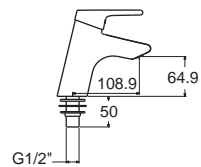

Active II

แอ็คทีฟ 2

Active II แอ็คทีฟ 2
FFAS3906-1T1500BTO
A-3906-10
ก๊อกน้ำเย็นอ่างล้างหน้า
ราคา 3,000.-