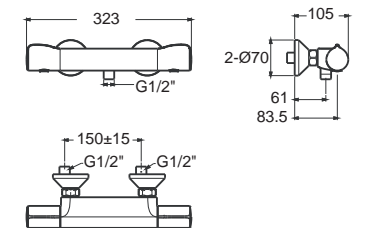

TEMPTACION
เกมปีเทชั่น
FFAS4950-709500BTO
ก๊อกผสมยืนอาบแบบติดผนัง
พร้อมวาล์วควบคุมอุณหภูมิ
ราคา 8,430.-