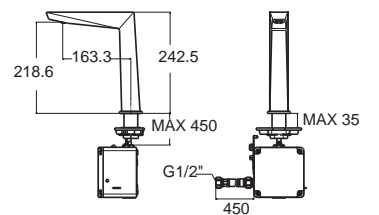

A-8510-DC

ก๊อกน้ำเย็นอ่างล้างหน้าอัตโนมัติทรงสูง (แบบใช้แบตเตอรี่)

ราคา 7,860.-

FFAS8510-AT0500BT0

A-8510-AC

ก๊อกน้ำเย็นอ่างล้างหน้าอัตโนมัติทรงสูง (แบบใช้ไฟฟ้า)

ราคา 7,860.-

Line Sensor ไลน์เซ็นเซอร์