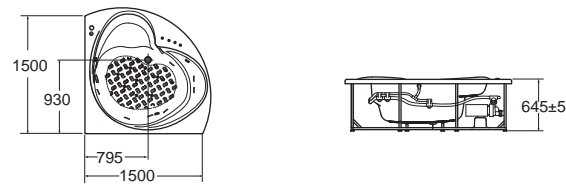

Bathtubs Whirlpool & Airpool

อ่างอาบน้ำพร้อมระบบอัดอากาศ

Savona Corner ชาโวน่า เชนมุม 150 x 150 x 66.5 ซม.

- B07170-6DAWD 7170-WT อ่างอาบน้ำพร้อมสตัด POP-UP 54,220.-
- B07271-6DAWD 7270100-WT อ่างอาบน้ำวน 129,660.-
- B07272-6DAWD 7272-WT อ่างอาบน้ำวนและระบบอัดอากาศ 188,420.-

ก๊อกน้ำแบบ:
ก๊อกผสมอ่างอาบน้ำ รุ่น ไอดีเอส F16800-CHACT700 A-6800-700 IDS