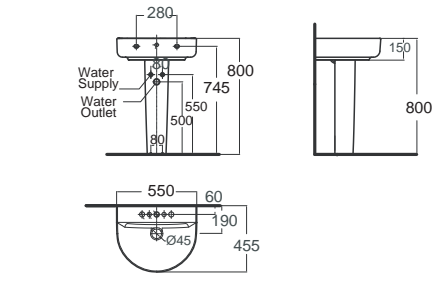

Concept Sphere คอนเซ็ปต์ สเฟียร์
CL05521-6DAL2B
0552/0742-WT-0
อ่างล้างหน้าแบบขาตั้ง
W460 x L550 x H800 mm.
ราคา 3,230.-