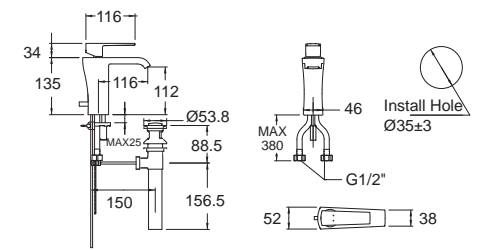

Nobile โนบิล
CCASF316-1010410F0
WP-F316-WT
อ่างล้างหน้าแบบครึ่งเคาน์เตอร์
ราคา 8,660.-