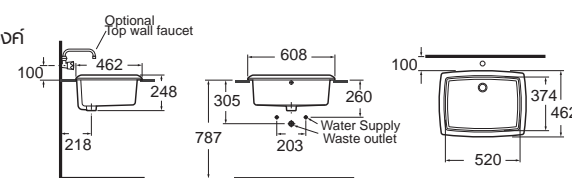

Ceros เซรอส
CL0477I-6DAWDLU
 0477-WT
 อ่างล้างหน้าแบบเคาน์เตอร์
 W460 x L605 x H215 mm.
 ราคา 1,780.-

American Sink อเมริกัน ซิงค์
CL8124I-6DAWDLT
 8124-WT
 อ่างล้างหน้าแบบเคาน์เตอร์
 W462 x L608 x H248 mm.
 ราคา 4,030.-