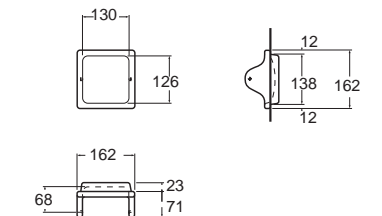

Standard สแตนดาร์ด
CL9011A-6DACT
9011-WT
ที่ใส่กระดาษ
ราคา 470.-