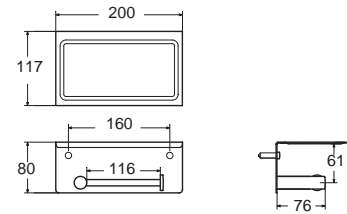

Bathroom Accessories

อุปกรณ์ตกแต่งห้องน้ำ

Concept Round

คอนเซ็ปต์ ราวน์

Concept Square คอนเซ็ปต์ ราวน์
FFAS1498-908500BT0

K-1498-85-N
ที่ใส่กระดาษชำระแบบเดี่ยวพร้อมชั้นวางของ
บุบโครเมียม

ราคา 2,020.-