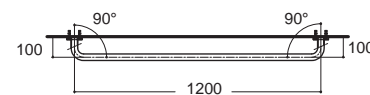

ราวทรงตัว
แบบตรง 1200 มม.
Ø 38 มม.
FHR038-8HAPL4120
HR-3804120-01
ขนาด 100x1200 มม.
ราคา 5,540.-

ราวทรงตัว
รูปตัวแอล (ขวา)
Ø 32 มม.
FHR032-8HAPL570R
HR-320570-01R
ขนาด 700x800 มม.
ราคา 7,450.-