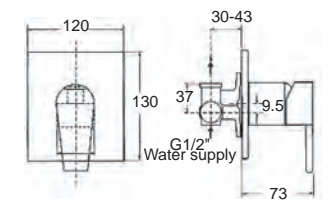

Onyx Mono โอนิกซ์ โมโน
FFAS2916-7T9500BT0
A-2112-10
ก๊อกน้ำเย็นยืนอาบ แบบพับพวง
ไม่รวมชุดฝักบัวก้านแข็ง
ราคา 3,370.-