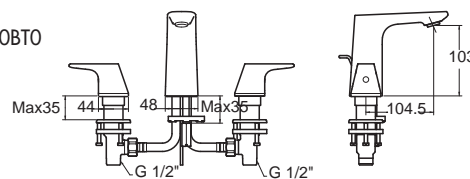

Signature ชิกเนเจอร์
FFAS1703-1615LOBTO   **FFAS1703-1015LOBTO**
A-1703-130-LL   A-1703-130B-LL
ก๊อกผสมอ่างล้างหน้า   ไม่รวมสวิตช์อ่าง
ชนิด 3 รูก๊อก   และสวิตช์ปาล์ว
ราคา 9,160.-   ราคา 7,490.-