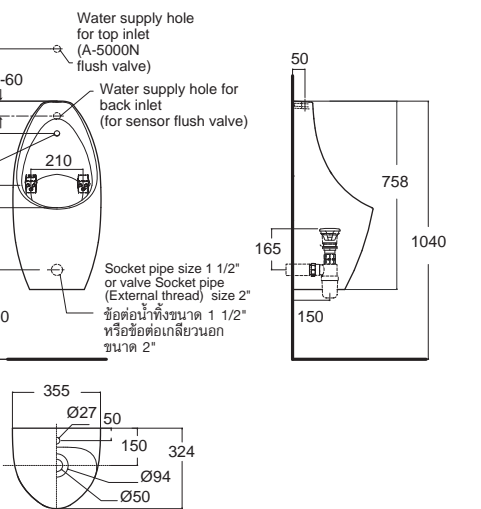

Active แอ็คทีฟ

CL6728U-6DAUSB 6728N-WT-0

โโปัสสาวะชาย กอน้ำเข้าด้านบน
(ตัวโโป W344 x L299 x H571 มม.)
พร้อมอุปกรณ์ฟลัชวาล์ว

ราคา 8,790.-

CL6728U-6DACTUS 6728-WT
เฉพาะโโปัสสาวะชาย
ราคา 7,750.-

CL6728V-6DACTUS 6728B-WT
เฉพาะโโปัสสาวะชาย กอน้ำเข้าด้านหลัง
ราคา 7,560.-