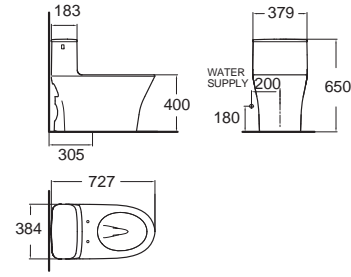

ซิกเนเจอร์ คอลเลกชัน สร้างสรรค์ขึ้นด้วยเทคโนโลยีขั้นสูง

เพื่อคุณภาพชีวิตที่ดีขึ้น และการใช้งานยาวนาน

Signature ชิกเนเจอร์
CCAS1882-111A410T0
 2006TSC-WT-0
 โถสุขภัณฑ์แบบชิ้นเดียว
 ประหยัดน้ำ ใช้น้ำเพียง 4.8 ลิตร
 ฟรอนตึง CrystaSleek
 ราคา 22,360.-