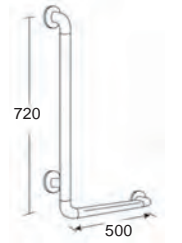

ราวจับทรงตัวรูปตัวแอล (ขวา)
Ø 35 มม.
FFAS9405-000040BC0
ราคา 13,850.-