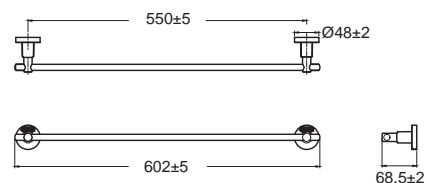

Bathroom Accessories

อุปกรณ์ตกแต่งห้องน้ำ

Sable

เซบิล

Sable เซบิล
F51050-CHACT41
K-1050-41-N
ที่วางสบู่ - สแตนเลส
ราคา 1,470.-

Sable เซบิล
F51050-CHACT43
K-1050-43-N
ที่ใส่กระดาษ - สแตนเลส
ราคา 2,220.-

Sable เซบิล
F51050-CHACT42
K-1050-42-N
ชอแขวนผ้า - สแตนเลส
ราคา 1,460.-

Sable เซบิล
F51050-CHACT46
K-1050-46-N
ราวแขวนผ้า - สแตนเลส
ราคา 3,020.-

Seva

ซีวา

Seva ซีวา
FFAS6581-908500BF0
K-6581-42-N
ชอแขวนผ้า
ราคา 630.-

Seva ซีวา
F56582-CHACT43
K-6582-43-N
ที่ใส่สบู่
ราคา 1,020.-

Seva ซีวา
F56583-CHACT44
K-6583-44-N
ที่วางแก้วน้ำ
ราคา 530.-

Seva ซีวา
F56586-CHACT43
K-6586-43-N
ที่ใส่กระดาษชำระ
ราคา 1,350.-

Seva ซีวา
F56587-CHACT48
K-6587-48-N
ชั้นวางผ้า
ราคา 2,990.-

Seva ซีวา
F56590-CHACT47
K-6590-47-N
ห่วงแขวนผ้า
ราคา 830.-

Seva ซีวา
FFAS6588-908500BF0
K-6588-46-N
ราวแขวนผ้า
ราคา 1,300.-

* สินค้ามีจำนวนจำกัด จำหน่ายจนกว่าสินค้าจะหมด