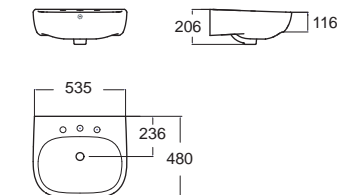

Active แอ็คทีฟ
CL09551-6DACTLW
0955-WT
อ่างล้างหน้าแบบแขวนผนัง
W480 x L535 x H206 mm.
ราคา 3,350.-