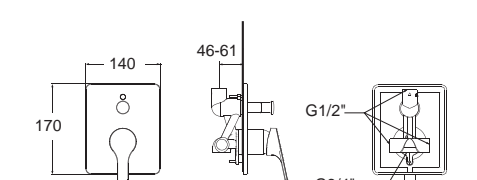

Concept คอนเซ็ปต์

FFAS1422-7T9500BTO
 A-1422-500B
 ก๊อกผสมฝักบัวแบบฝักบัว แบบพียงพียง ไม่รวมชุดฝักบัวก้านแข็ง
 ราคา 3,500.-

Faucets Mixer Faucets

ก๊อกผสมน้ำร้อนน้ำเย็น

Codie

โคดี้

Codie โคดี้
F1B201-CHACT
 ก๊อกผสมอ่างล้างหน้า
 พร้อมสตีลอ่างและสตีลบวาล์ว
 ราคา 3,350.-