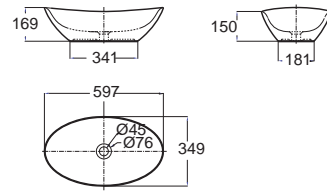

สามารถใช้ร่วมกับชุดอ่างล้างหน้า
(แยกจำหน่าย) รุ่น : A-8009