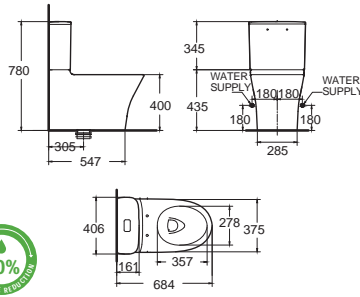

เพื่อการติดตั้งที่สมบูรณ์ ควรใช้คู่มือติดตั้งอย่าง
รุ่น A-8016-B-N เท่านั้น (ใช้ได้กับท่อน้ำทิ้งทุกรุ่น)

เพื่อการติดตั้งที่สมบูรณ์
ควรเลือกใช้สื่อดังต่อไปนี้ที่ตรงกับรุ่นเท่านั้น

- สื่อดังรุ่น A-8007 คู่กับท่อน้ำทิ้งรุ่น A-8105-N
- สื่อดังรุ่น A-8016-A-N คู่กับท่อน้ำทิ้งรุ่น A-8105-N
- สื่อดังรุ่น A-8016-B-N ใช้ได้กับท่อน้ำทิ้งทุกรุ่น

เพื่อการติดตั้งที่สมบูรณ์ ควรใช้คู่มือติดตั้งอย่าง
รุ่น A-8009 เท่านั้น (ใช้ได้กับท่อน้ำทิ้งทุกรุ่น)

เพื่อการติดตั้งที่สมบูรณ์ ควรใช้คู่มือติดตั้งอย่าง
รุ่น A-8016-B-N เท่านั้น (ใช้ได้กับท่อน้ำทิ้งทุกรุ่น)