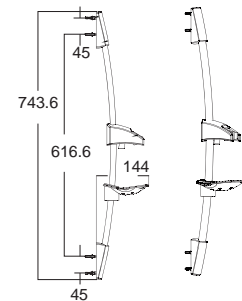

Shower Rods

ราวรับระดับ

Viola II 5 โถงลำ ๗
F46110-CHACT777
 A-6110-978-777
 ราวรับระดับ
 ราคา 2,770.-

Square สแควร์
F40013-CHADY
 ราวรับระดับ
 พร้อมที่วางสบู่รับระดับได้
 ราคา 2,500.-

Curve เคิร์ฟ
F40014-CHADY
 ราวรับระดับ
 พร้อมที่วางสบู่รับระดับได้
 ราคา 2,380.-