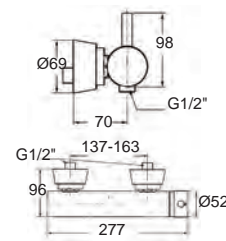

Celia

ซีเลีย

Celia ซีเลีย
F12801-CHACT100
 A-2801-111-000
 ก๊อกผสมอ่างล้างหน้า
 พร้อมสตีปวาล์ว
 ราคา 8,490.-

Celia ซีเลีย
FFAS2812-721500BFO
 A-2812-711-000
 ก๊อกผสมยึนอาบ แบบติดตั้ง
 พร้อมชุดฝักบัวสายอ่อน
 ราคา 9,190.-