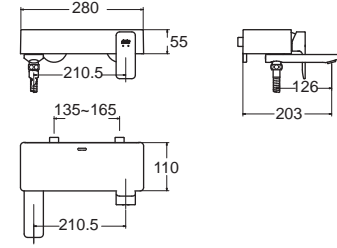

Acacia Evolution อคาเซีย เอโวลูชั่น
FFAS1312-7T1500BT0

A-1312-300
ก๊อกผสมยืนอ่าง แบบติดตั้งพร้อมชุดฝักบัว

ราคา 10,580.-

FFAS1312-7T2500BT0

A-1312-300B ไม่รวมชุดฝักบัว
ราคา 9,460.-