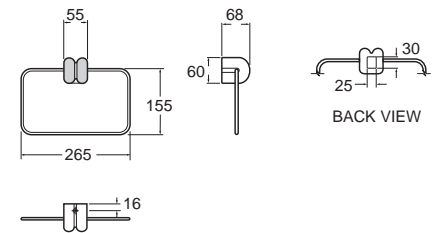

Adola อะโดลา
CL9332A-6DACT
9332-WT
ห่วงแขวนผ้า
ราคา 870.-