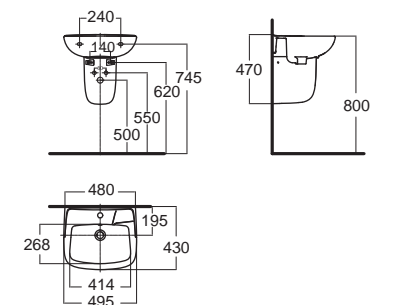

ราคา 2,260.-

CL0741S-6DAB
0741-WT-0
ขาตั้ง
ราคา 970.-