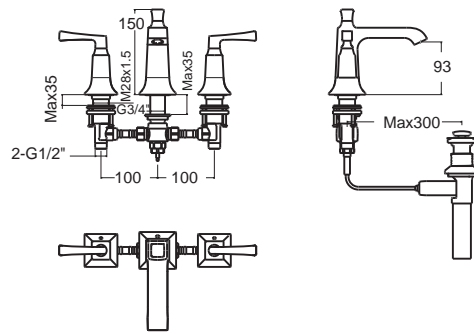

Kastello มาตาล้า
CCASF525-1080410F0
 WWP-F525T8-WT
 อ่างล้างหน้าเบบวถนบเบคณั้เตอร
 3 รุกิถ
 ราคั 6,990.-

Kastello ฅา๓ลั๓
FFAS1601-101500BTO
 ๓๓๓ล๓อ๓งล๓งห๓น๓
 ๓ล๓อ๓งอ๓ง ๓ล๓ส๓ย๓น๓ด๓
 ๓ร๓๓ 9,500.-

Kastello ฅา๓ลั๓
FFAS1603-101500BTO
 ๓๓๓ล๓อ๓งล๓งห๓น๓ ๓๓๓ด 3 ล๓
 ๓ล๓อ๓งอ๓ง ๓ล๓ส๓ย๓น๓ด๓
 ๓ร๓๓ 13,800.-