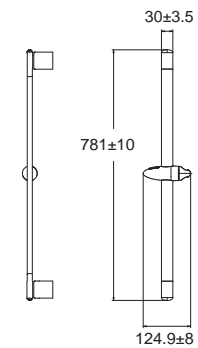

Moonshadow 300
มูนเซาโดว์ 300
FFAS9094-000500BT0
A-6110-978-791
ราวรับระดับ
ราคา 2,000.-