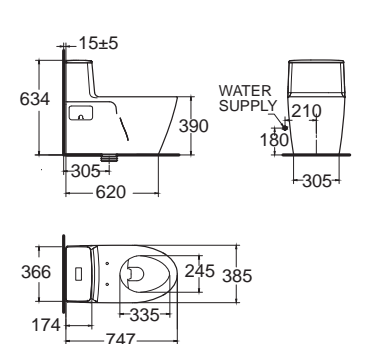

Acacia SupaSleek อคาเซีย ซูปาสลิก
CL20075-6DACTCBT
2007TSC-WT-0
โถสุขภัณฑ์แบบเซ็นเดียว
ประหยัดน้ำ ใช้น้ำเพียง 2.6/4 ลิตร
Flushing : Double Vortex
ฟารองนั่ง CrystoSleek
ราคา 19,550.-