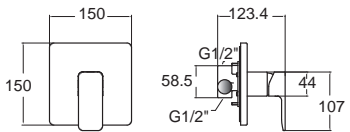

Acacia Evolution Mono
อะคาเซีย เอโวลูชั่น โมโน
FFAS1326-7T1500BT0
 A-1326-10
 ก๊อกน้ำเย็นยืนอาบ
 ราคา 3,050.-

Acacia Evolution Mono
อะคาเซีย เอโวลูชั่น โมโน
FFAS1336-7T9500BT0
 A-1336-10
 ก๊อกน้ำเย็นยืนอาบ แบบพับพวง
 ราคา 4,440.-