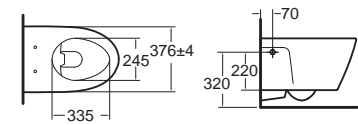

CL3119B-6DACTPT 3119-WT
ไม่รวมฟารองนั่ง
ราคา 10,990.-

อุปกรณ์ฟลัชวาล์วแบบ
VP-G30041 แทงค้ำน้ำแบบพังก้าพอง แบบกดด้านหน้า หรือ
VP-G30051 แทงค้ำน้ำแบบพังก้าพอง แบบกดด้านบน