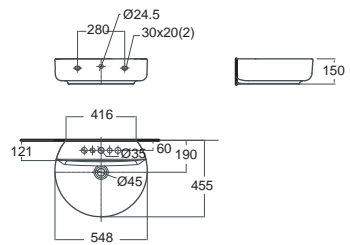

Concept Sphere คอนเซ็ปต์ สเฟียร์
CL0552I-6DACTLW
0552-WT
อ่างล้างหน้า แบบแขวนผนัง
W460 x L550x H180 mm.
ราคา 2,140.-