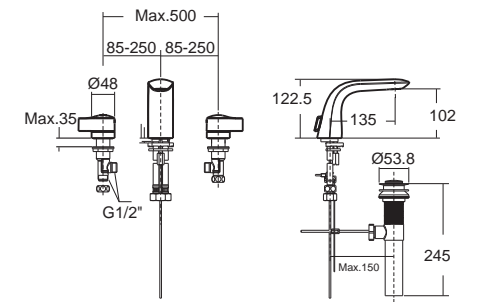

IDS ไอดีเอส
F16803-CHACT100
A-6803-130
ก๊อกผสมอ่างล้างหน้า แบบ 3 รู
พร้อมสติลล์วาล์ว สายน้ำดี และสติลล์วาล์ว
ราคา 13,900.-