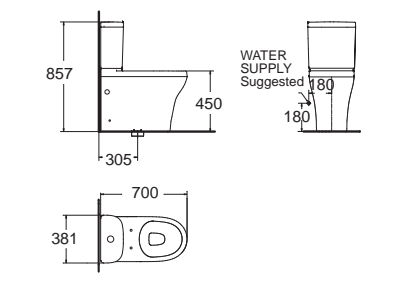

Cygnet Hygiene Rim - Right Height
ซิกเน็ท ไฮยีน ริม ความสูงพิเศษ
CL26265-6DACTCB
2626SC-WT-0
โถสุขภัณฑ์แบบสองชิ้น ความสูงพิเศษ
ประหยัดน้ำ ใช้น้ำเพียง 3/4.5 ลิตร
Flushing : Double Vortex
ฟรอนท์ Armorlid
ราคา 9,770.-