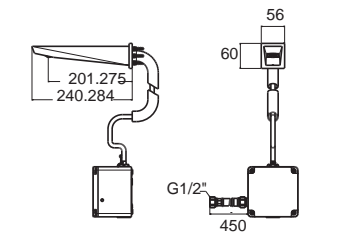

2 in 1 Integral Foam & Water Faucet

Hands-Free Hand-Washing that helps to reduce the spread of germs with its contactless convenience.

2 in 1
ก๊อกน้ำ
FFAS8101-AD0500BT0
A-8101-AC/DC
ก๊อกน้ำอย่างล้ำหน้า
พร้อมระบบจ่ายสบู่อัตโนมัติ
(แบบใช้ไฟฟ้าและแบตเตอรี่)