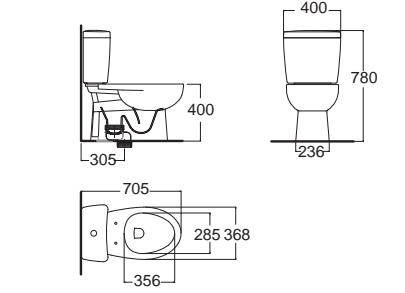

Toilets Close Coupled S-trap

โถสุขภัณฑ์ แบบสองชิ้น ก่อลงพื้น

Concept Cube คอนเซ็ปต์ คิวบ์
CL27045-6DACTST
2704-WT-0
โถสุขภัณฑ์แบบสองชิ้น
ประหยัดน้ำ ใช้น้ำเพียง 3/4.5 ลิตร
Flushing : Washdown
ฟารองนั่งปิดนุ่มนวล
ราคา 9,670.-

Neo Modern นีโอ โมเดิร์น
CL26325-6DACTSTNF
2632SCNF-WT-0
พร้อมด้วย
Quick Installation Tape

ราคา 6,840.-

Quick Installation Tape
ติดตั้งไว้ง่าย สะดวก

Concept D Shape คอนเซ็ปต์ ดี แชล
CL27055-6DACTST
2705-WT-0
โถสุขภัณฑ์แบบสองชิ้น
ประหยัดน้ำ ใช้น้ำเพียง 3/4.5 ลิตร
Flushing : Washdown
ฟารองนั่งปิดนุ่มนวล
ราคา 8,010.-

New Sibia นิว ซิเบีย
CL27930-6DAWDST
2793W-WT-0
โถสุขภัณฑ์แบบสองชิ้น
ประหยัดน้ำ ใช้น้ำเพียง 3/4.5 ลิตร
Flushing : Washdown

ราคา 5,910.-

CL27935-6DAWDST
2793SCW-WT-0
ฟารองนั่งปิดนุ่มนวล

ราคา 6,100.-

Compact Codie คอมแพ็ค โคดี้
CL24075-6DACTCB
2407SC-WT-0
โถสุขภัณฑ์แบบสองชิ้น
ประหยัดน้ำ ใช้น้ำเพียง 3/4.2 ลิตร
Flushing : Washdown
ฟารองนั่งปิดนุ่มนวล
ราคา 7,080.-

Halo (Top push) ฮาลอ (แบบปุ่มกดบน)
CL28935-6DAWDST
2893SCW-WT-0
โถสุขภัณฑ์แบบสองชิ้น
ประหยัดน้ำ ใช้น้ำเพียง 3/4.5 ลิตร
Flushing : Washdown
ฟารองนั่งปิดนุ่มนวล
ราคา 5,130.-

CL28930-6DAWDST
2893W-WT-0
ฟารองนั่งธรรมดา

ราคา 4,830.-

Neo Modern นีโอ โมเดิร์น
CL26305-6DACTSTNF
2630SCNF-WT-0
พร้อมด้วย
Quick Installation Tape
ติดตั้งไว้ง่าย สะดวก
ราคา 7,080.-

CL26302-6DACTSTNF
2630NF-WT-2
พร้อมด้วย
Quick Installation Tape
(ไม่รวมฟารองนั่ง)
ราคา 6,380.-

Halo (Side lever) ฮาลอ (แบบมือกดข้าง)
CL28945-6DAWDST
2894SCW-WT-0
โถสุขภัณฑ์แบบสองชิ้น
ประหยัดน้ำ ใช้น้ำเพียง 4.5 ลิตร
Flushing : Washdown
ฟารองนั่งปิดนุ่มนวล
ราคา 4,710.-

CL28940-6DAWDST
2894W-WT-0
ฟารองนั่งธรรมดา

ราคา 4,560.-