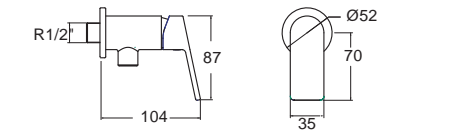

Lift ลิฟท์
FFASTJ54-7T1500BT0
A-J54-10
ก๊อกน้ำเย็นย่นอาบ แบบติดตั้งผนัง
ราคา 1,580.-