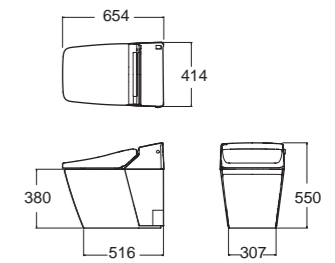

อคาเซียเอวิค พิวเจอร์เซรามิก เรียม สีน
เซรามิก อลูมินาเคลือบที่ปลอดภัย
เหมาะสำหรับน้ำประปาที่ใสสะอาด

SIPHONMAX
ระบบฟลิชโซฟอนแม็กซ์
ฟลิชตรงพลัง
ฟลิชพลังลบปราศในพริบตา

AUTO DEODORIZER
ระบบกำจัดกลิ่นอัตโนมัติ
ไล่กลิ่นความสดชื่น
ตลอดเวลา

ANTI-BACTERIAL PROTECTION
พร้อมป้องกันยังมีการ
เติบโตของแบคทีเรีย

DUAL NOZZLE
ก้านฉีดชำระคู่ แบบทวิโบบ
เหมาะสำหรับสุภาพสตรี
พองอากาศอ่อนโยน
นุ่มสบาย

AUTO FLUSH
ฟลิชอัตโนมัติชาญฉลาด
คำนวณปริมาณน้ำอัตโนมัติ
ไม่ว่าจะจับท้ายหนักหรือเบา
(3.5 ลิตร หรือ 5 ลิตร)

INSTANT HEATING SYSTEM
ระบบทำความร้อนอัตโนมัติ
ช่วยให้น้ำที่ส่งผ่านสุขภัณฑ์
ชำระ: มีอุณหภูมิคงที่

HEATED SEAT / SITTING SENSOR
พร้อมนั่งปรับอุณหภูมิได้
5 ระดับ อบอุ่นสบาย
ทุกฤดูกาล

DRYER
ระบบเป่าลมอุ่น
สามารถตั้งค่าแรงดูด
การใช้งานก่อนหน้าได้
ทุกฤดูกาล