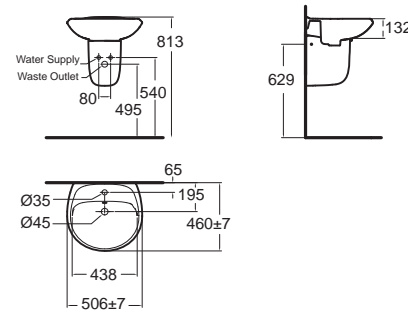

Winston 515 มม.
CL09791-6DAL1B
0979/0741-WT-0
อ่างล้างหน้าแบบขาตั้งลอย
W460 x L506 mm.
ราคา 2,010.-