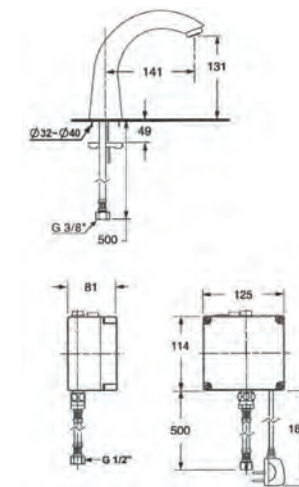

- ระบบเซ็นเซอร์แบบอินฟราเรด
- สวิตช์แบตเตอรี่ 6V (DC), หรือ 100-240 AC
- ระยะเซ็นเซอร์ทำงาน สามารถปรับได้ในระยะ: 5-25 ซม (ตั้งค่าไว้ที่ 18 ซม)
- โฟลที่ปรับเทียบ เมื่อแบตเตอรี่หมด
- ระยะเวลาในการไหลของน้ำ 59 วินาทีต่อครั้ง
- ฟลิตเตอร์สามารถถอดทำความสะอาดได้ง่าย