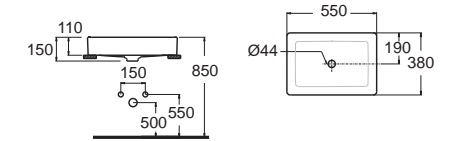

Acacia SupaSleek
อะคาเซีย ซุปาสลิก
CCASF412-1000410F0
WP-F412-WT
อ่างล้างหน้าแบบวางบนเคาน์เตอร์
พร้อมสื่อดึงอย่างเซรามิก
ราคา 7,570.-