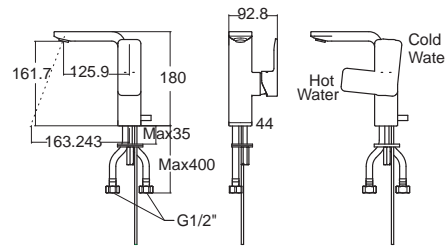

Acacia Evolution อะคาเซีย เอโวลูชั่น
F11305-CHACT100

A-1305-100
ก๊อกผสมอ่างล้างหน้า
พร้อมสตัดอ่าง สายน้ำดี แลสตัดปาวาล์ว

ราคา 6,130.-