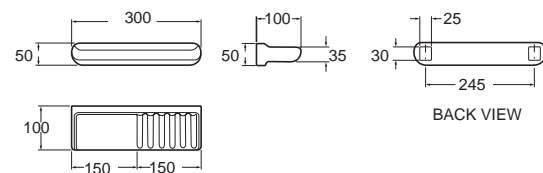

Romica โรมิกา
CL9252A-6DACT
9252-WT
ที่วางสบู่และฟองน้ำ
ราคา 590.-