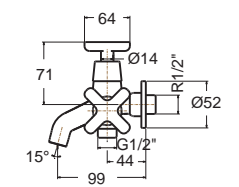

Winston 5 สเต็ป
FFAST703-6T1500BT0
ก๊อกน้ำเย็นอ่างล้างหน้าแบบสองทาง
ราคา 1,130.-