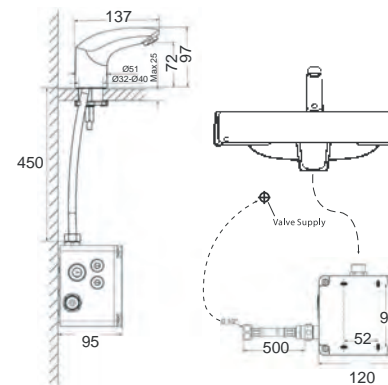

- ระบบเซ็นเซอร์แบบอินฟราเรด
- ถ่านอัลคาไลน์ AA 4 ก้อน หรือ 100-240 AC
- ระยะเซ็นเซอร์ทำงาน สามารถปรับได้ในระยะ: 10-40 ซม (ตั้งค่าไว้ที่ 18 ซม)
- โฟลที่ปรับเทียบ เมื่อแบตเตอรี่หมด
- ระยะเวลาในการไหลของน้ำ 59 วินาทีต่อครั้ง
- แรงดันน้ำ แม้น้ำที่ 0.1-0.55 Mpa
- ฟลิตเตอร์สามารถถอดทำความสะอาดได้ง่าย

Selectronic Caste Spout

ซีเลกทรอนิกส์ คาสท์ สเปาท์

Selectronic Caste Spout
ซีเลกทรอนิกส์ คาสท์ สเปาท์
FFAS8805-000500BF0
A-8805-000-50
ก๊อกน้ำเย็นอย่างล้ำหน้า
แบบอัตโนมัติ เซ็นเซอร์
แบบใช้แบตเตอรี่ (DC)
ราคา 6,100.-
FFAS8815-0T0500BT0
A-8815-000-50
แบบใช้ไฟฟ้า (AC)
ราคา 6,100.-