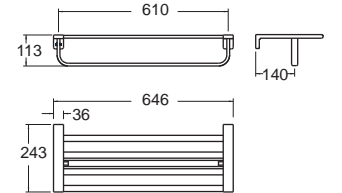

K-1393-46-N
ราวแขวนผ้า 60 ซม.

ราคา 2,390.-

Acacia Evolution อคาเซีย เอโวลูชั่น
F51381-CHADY41

K-1381-41-N
ชุดแขวนผ้า

ราคา 900.-

Acacia Evolution อคาเซีย เอโวลูชั่น
F51395-CHADY53

K-1395-53-N ชั้นวางผ้า

ราคา 8,460.-