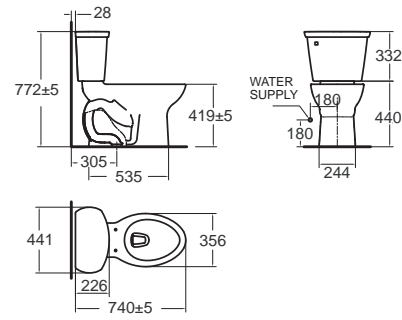

ราคา 4,560.-

Toilets Close Coupled S-trap

โถสุขภัณฑ์ แบบสองชั้น ท่อลงพื้น

Cadet III คาดีท รหัส CL25885-6DACTST
 2588SC-WT-0
 โถสุขภัณฑ์แบบสองชั้น
 ประหยัดน้ำ ใช้น้ำเพียง 4.8 ลิตร
 Flushing : Siphonic Jet
 ฟารองนั่งปิดนุ่มนวล
 ราคา 4,880.-