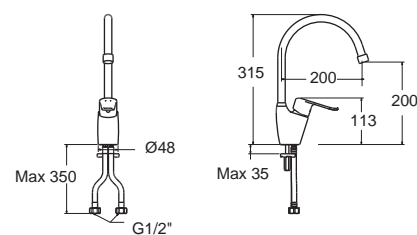

Neo Modern นีโอ โมเดิร์น
F35624-CHADY
A-5624
ก๊อกผสมอ่างล้างจาน
แบบติดตั้งอ่าง
ราคา 4,200.-