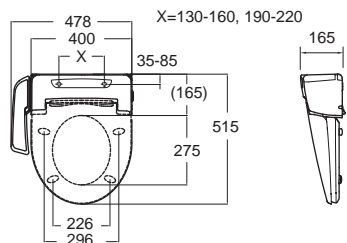

E-BIDETS

ฟารองนั่งอัตโนมัติ (แบบใช้ไฟฟ้า) เปิด-ปิดแบบนุ่มนวล

สำหรับผู้ที่ชื่นชอบความสะดวกสบายอย่างมีสุขอนามัย

ฟารองนั่งอัตโนมัติ ได้รับการออกแบบอย่างสวยงามและใช้งานง่าย ด้วยระบบต่างๆ เพื่อเป็นอีกทางเลือกสำหรับผู้ที่รักสุขภาพ และความสะอาดอย่างแท้จริง

Electronic Bidet
CL6004E-6D
EB-NB1160N
ฟารองนั่งอัตโนมัติ
ราคา 13,610.-

CL6004E-6DF
EB-NB1160F
ฟารองนั่งอัตโนมัติ (ปลั๊ก 2 ขา)
ราคา 22,580.-

เหมาะสำหรับติดตั้งกับโถสุขภัณฑ์ รุ่นต่อไปนี้

โถสุขภัณฑ์แบบชักเดียว

- 2050 โถสุขภัณฑ์แบบชักเดียว รุ่น ไอดีเอส แมกเนติก
- 2040 โถสุขภัณฑ์แบบชักเดียว รุ่น ไอดีเอส โดนาติก
- 2046 โถสุขภัณฑ์แบบชักเดียว รุ่น เอ็กซ์คิว
- 2048 โถสุขภัณฑ์แบบชักเดียว รุ่น เอ็กซ์คิว
- 2024 โถสุขภัณฑ์แบบชักเดียว รุ่น ดีวี โคดี้ ู
- 2530 โถสุขภัณฑ์แบบชักเดียว รุ่น เฟลิกซ์โอ
- 2022 โถสุขภัณฑ์แบบชักเดียว รุ่น โคดี้เฟลิส

โถสุขภัณฑ์แบบสองชัก

- 2427 โถสุขภัณฑ์แบบแยกชิ้น รุ่น ดีวี คลาส
- 2793 โถสุขภัณฑ์แบบแยกชิ้น รุ่น ดีวี ซีเมย์

U-Shape ยูเนป
CL6005E-6D
EB-NB620BD
ฟารองนั่งอัตโนมัติ
ราคา 24,740.-

e-Bidet ฟารองนั่งอัตโนมัติ (แบบใช้ไฟฟ้า) เปิด-ปิดแบบนุ่มนวล

+ สะอาดล้ำด้วย Double-up Clean Nozzle

พลม Anti-microbial resin ที่ก้านฉีด ยับยั้งการเติบโตของแบคทีเรีย และคลอรีน สาร Aluminum ป้องกันการเกาะติดของสิ่งสกปรก

+ LED Night Light

แสงสว่างอัตโนมัติ ในตอนกลางคืน

+ นั่งสบาย

ออกแบบตามหลัก Ergonomics จึงนั่งสบาย พร้อมคลายตลอดการใช้งาน

• Self Cleaning
ทำความสะอาดก้านฉีด กังก่อนและหลังใช้ มั่นใจไม่ต้องใช้ร่วมกับฟู่อื่น

• Slow Closing
ฝาเปิด-ปิดแบบนุ่มนวล เพื่อความปลอดภัย กังเด็กและฟู่สูงอายุ

• Air Dryer
เป่าลมอุ่น ลดการใช้กระดาษชำระ

• Water Pressure Adjustment
ปรับความแรงของน้ำได้ตามความต้องการ

• ระบบ 1 ก้านฉีด 4 ฟังก์ชัน กังทำความสะอาดและนวด

ระบบชำระล้างปกติ