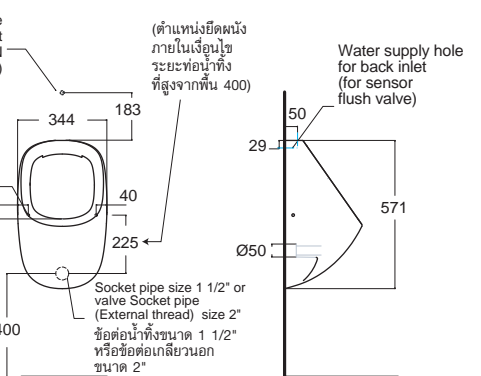

Active แอ็คทีฟ

CL6728U-6DAUSB 6728N-WT-0

โโปัสสาวะชาย กอน้ำเข้าด้านบน
(ตัวโโป W344 x L299 x H571 มม.)
พร้อมอุปกรณ์ฟลัชวาล์ว

ราคา 8,790.-

CL6728U-6DACTUS 6728-WT
เฉพาะโโปัสสาวะชาย
ราคา 7,750.-

CL6728V-6DACTUS 6728B-WT
เฉพาะโโปัสสาวะชาย กอน้ำเข้าด้านหลัง
ราคา 7,560.-

แนะนำฟลัชวาล์วสำหรับ 6727B-WT (แยกจำหน่าย)

Senseflow เซนส์โฟ
FFAS8604-000500BFO A-8604-000-50
แบบใช้แบตเตอรี่ (DC)
ราคา 9,210.-

FFAS8614-0T3500BTO A-8614-000-50
แบบใช้ไฟฟ้า (AC)
ราคา 8,540.-