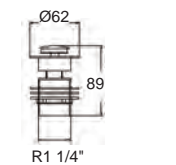

F78016-CHADYA
A-8016-A-N
स्ट็อบอ่างล้างหน้า แบบกด (เล็ก)
(มีรูน้ำส้น)
ราคา 800.-