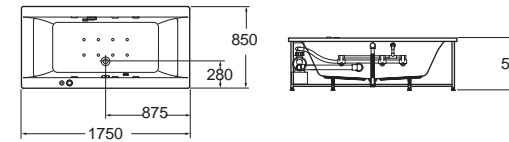

Plaza พลาซ่า 175 x 85 ซม.

- B08190-6DACT 8190 -WT อ่างอาบน้ำพร้อมสตัด POP-UP 26,330.-
- B08291-6DAWD 8290100-WT อ่างอาบน้ำวน 70,990.-
- B08292-6DAWD 8292-WT อ่างอาบน้ำวนและระบบอัดอากาศ 140,110.-

ก๊อกน้ำแบบ:
ก๊อกผสมอ่างอาบน้ำ รุ่น เวนท์โน่ FFAS6911-6T3500BTO A-6911-200 Ventuno