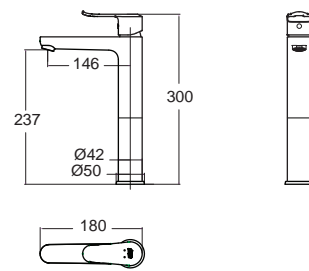

Neo Modern Mono
 มือ โนเดิร์น โนโม
 FFAS0707-1T1500BT0
 A-0703-10
 ก๊อกน้ำยืนอ่างล้างหน้า
 แบบทรงสูง
 ราคา 3,900.-

Neo Modern Mono
 มือ โนเดิร์น โนโม
 FFAS0726-7T1500BT0
 A-0726-10
 ก๊อกน้ำยืนยืนอ่าง แบบติดตั้งกำแพง ไม่รวมชุดฝักบัว
 ราคา 2,640.-
F20726-CHACT10A
 A-0726-10-A
 ก๊อกน้ำยืนยืนอ่าง แบบติดตั้งกำแพง (พร้อมชุดฝักบัว)
 ราคา 3,280.-