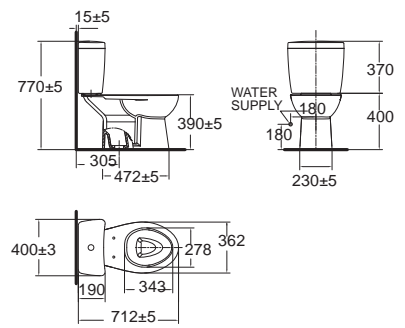

Toilets Close Coupled S-trap

โถสุขภัณฑ์ แบบสองชิ้น ก่อลงพื้น

Concept Cube คอนเซ็ปต์ คิวบ์
CL27045-6DACTST
2704-WT-0
โถสุขภัณฑ์แบบสองชิ้น
ประหยัดน้ำ ใช้น้ำเพียง 3/4.5 ลิตร
Flushing : Washdown
ฟารองนั่งปิดนุ่มนวล
ราคา 9,670.-

Neo Modern นีโอ โมเดิร์น
CL26325-6DACTSTNF
2632SCNF-WT-0
พร้อมด้วย
Quick Installation Tape

ราคา 6,840.-

Quick Installation Tape
ติดตั้งไว้ง่าย สะดวก

Concept D Shape คอนเซ็ปต์ ดี แชล
CL27055-6DACTST
2705-WT-0
โถสุขภัณฑ์แบบสองชิ้น
ประหยัดน้ำ ใช้น้ำเพียง 3/4.5 ลิตร
Flushing : Washdown
ฟารองนั่งปิดนุ่มนวล
ราคา 8,010.-

New Sibia นิว ซิเบีย
CL27930-6DAWDST
2793W-WT-0
โถสุขภัณฑ์แบบสองชิ้น
ประหยัดน้ำ ใช้น้ำเพียง 3/4.5 ลิตร
Flushing : Washdown

ราคา 5,910.-

CL27935-6DAWDST
2793SCW-WT-0
ฟารองนั่งปิดนุ่มนวล

ราคา 6,100.-

Compact Codie คอมแพ็ค โคดี้
CL24075-6DACTCB
2407SC-WT-0
โถสุขภัณฑ์แบบสองชิ้น
ประหยัดน้ำ ใช้น้ำเพียง 3/4.2 ลิตร
Flushing : Washdown
ฟารองนั่งปิดนุ่มนวล
ราคา 7,080.-

Halo (Top push) ฮาลอ (แบบปุ่มกดบน)
CL28935-6DAWDST
2893SCW-WT-0
โถสุขภัณฑ์แบบสองชิ้น
ประหยัดน้ำ ใช้น้ำเพียง 3/4.5 ลิตร
Flushing : Washdown
ฟารองนั่งปิดนุ่มนวล
ราคา 5,130.-

CL28930-6DAWDST
2893W-WT-0
ฟารองนั่งธรรมดา

ราคา 4,830.-

Neo Modern นีโอ โมเดิร์น
CL26305-6DACTSTNF
2630SCNF-WT-0
พร้อมด้วย
Quick Installation Tape
ติดตั้งไว้ง่าย สะดวก
ราคา 7,080.-

CL26302-6DACTSTNF
2630NF-WT-2
พร้อมด้วย
Quick Installation Tape
(ไม่รวมฟารองนั่ง)
ราคา 6,380.-

Halo (Side lever) ฮาลอ (แบบมือกดข้าง)
CL28945-6DAWDST
2894SCW-WT-0
โถสุขภัณฑ์แบบสองชิ้น
ประหยัดน้ำ ใช้น้ำเพียง 4.5 ลิตร
Flushing : Washdown
ฟารองนั่งปิดนุ่มนวล
ราคา 4,710.-

CL28940-6DAWDST
2894W-WT-0
ฟารองนั่งธรรมดา

ราคา 4,560.-