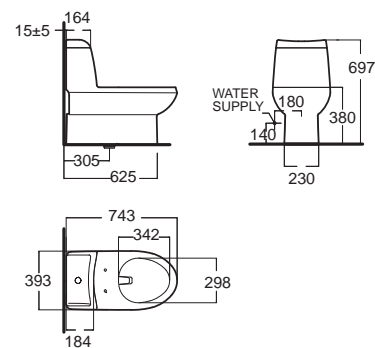

Toilets One Piece

โถสุขภัณฑ์ แบบชิ้นเดียวประหยัดน้ำ

Acacia Evolution อคาเซีย เอโวลูชั่น
CL20075-6DACTCB
2007-WT-0
โถสุขภัณฑ์แบบชิ้นเดียว
ประหยัดน้ำ ใช้น้ำเพียง 2.6/4 ลิตร
Flushing : Double Vortex
ฟารองนึ่งปิดนุ่มนวล
ราคา 16,740.-

Neo Modern นีโอ โนเดิร์น
CL25315-6DACTCB
2531SC-WT-0
โถสุขภัณฑ์แบบชิ้นเดียว
ประหยัดน้ำ ใช้น้ำเพียง 3/4.2 ลิตร
Flushing : Double Vortex
ฟารองนึ่งปิดนุ่มนวล
ราคา 10,500.-

Signature ซิกเนเจอร์
CCAS1882-111A410T0
2006TSC-WT-0
โถสุขภัณฑ์แบบชิ้นเดียว
ประหยัดน้ำ ใช้น้ำเพียง 4.8 ลิตร
Flushing : Siphon Max
ฟารองนึ่ง CrystaSleek
ราคา 22,360.-

Flexio ฟลักซ์ไอโอ
CL25300-6DACTST
2530-WT-0
โถสุขภัณฑ์แบบชิ้นเดียว
ประหยัดน้ำ ใช้น้ำเพียง 3/4.2 ลิตร
Flushing : Washdown
ฟารองนึ่งปิดนุ่มนวล
ราคา 9,400.-

Activa แอ็คทีวา
CL20480-6DACTST
2048-WT-0
โถสุขภัณฑ์แบบชิ้นเดียว
ใช้น้ำ 6 ลิตร
Flushing : Siphon
ฟารองนึ่งปิดนุ่มนวล
ราคา 9,400.-

New Codie II นิว โคดี้ 2
CL20245-6DACTST
2024SC-WT-0
โถสุขภัณฑ์แบบชิ้นเดียว
ประหยัดน้ำ ใช้น้ำเพียง 3/4.5 ลิตร
Flushing : Washdown
ฟารองนึ่งปิดนุ่มนวล
ราคา 8,300.-

Milano มิลานู
CL20415-6DACTCB
2041SC-WT-0
โถสุขภัณฑ์แบบชิ้นเดียว
ประหยัดน้ำ ใช้น้ำเพียง 3/4.2 ลิตร
Flushing : Double Vortex
ฟารองนึ่งปิดนุ่มนวล
ราคา 13,310.-

Cadet คาด็ท
CL20450-6DACTSTP
2045SCP-WT-0
โถสุขภัณฑ์แบบชิ้นเดียว ประหยัดน้ำ
ใช้น้ำเพียง 4.8 ลิตร
Flushing : Siphon
ฟารองนึ่งปิดนุ่มนวล
ราคา 7,330.-