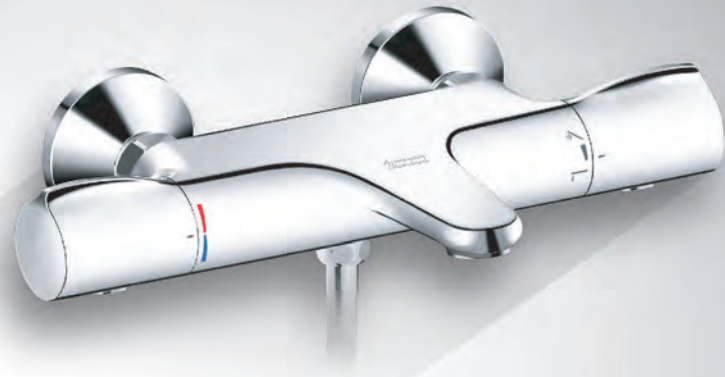

TEMPTACION เกมปีเทชั่น Auto Temperature Mixer

เกมปีเทชั่น เพราะความปลอดภัยของคุณ คือสิ่งสำคัญของเรา

เทคโนโลยี THERMOCOMFORT
ที่ให้คุณปรับอุณหภูมิได้รวดเร็ว แม่นยำ
และคงอุณหภูมิให้อุ่นในระดับที่ต้องการ
ได้ตลอดการใช้งาน

THERMOSAFE ตัดการทำงานอัตโนมัติทันที
เมื่ออุณหภูมิสูงถึง 49°C ซึ่งอาจเกิดขึ้นได้
ในกรณีที่แรงดันของน้ำเย็นตก

SAFETY LOCK ป้องกันการปรับ
อุณหภูมิสูงเกิน 38°C โดยไม่ได้ตั้งใจ
วางใจเรื่องความปลอดภัย
ของทุกคนในครอบครัว

A หมุนเพื่อปรับหาอุณหภูมิ
B หมุนปรับเลือกปริมาณน้ำ