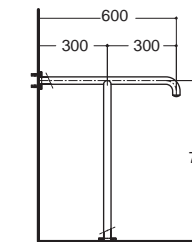

Handrails

อุปกรณ์ราวทรงตัวสเตนเลส

ราวทรงตัวช่วยในขณะลุกหรือนั่ง เมื่อต้องการใช้ห้องน้ำ ออกแบบให้โค้งมน และไม่มีรอยต่อ เพื่อช่วยลดการเกิดอุบัติเหตุ และเพิ่มความปลอดภัยให้กับผู้ใช้งาน

- เรียบเนียน ไร้รอยต่อ
- มีให้เลือก 2 ขนาดเส้นผ่าศูนย์กลาง 32 มม. และ 38 มม.
- ผิวขัด Hair line
- หลากหลายรูปทรง ตอบสนองทุกมุมของห้อง
- พลาสติกสเตนเลสคุณภาพสูง (SUS 304)
- เหมาะสำหรับผู้สูงอายุ ผู้ป่วย หรือผู้ที่มีการทรงตัวไม่ดี
- Heavy duty สามารถรับน้ำหนักได้มาก

ราวทรงตัวรูปตัวที
Ø 32 มม.
FHR032-8HAPL170
HR-320170-01
ขนาด 700x600 มม.
ราคา 4,450.-

ราวทรงตัวรูปตัวที
Ø 38 มม.
FHR038-8HAPL170
HR-380170-01
ขนาด 700x600 มม.
ราคา 5,690.-

ราวทรงตัว
สำหรับอ่างล้างหน้า
Ø 32 มม.
FHR032-8HAPL280
HR-320280-01
ขนาด 800x800 มม.
ราคา 8,020.-

ราวทรงตัว
สำหรับอ่างล้างหน้า
Ø 38 มม.
FHR038-8HAPL280
HR-380280-01
ขนาด 800x800 มม.
ราคา 9,720.-

ราวทรงตัว
สำหรับเข้านุม (ขวา)
Ø 32 มม.
FHR032-8HAPL370R
HR-320370-01R
ขนาด 700x800 มม.
ราคา 6,750.-

ราวทรงตัว
สำหรับเข้านุม (ขวา)
Ø 38 มม.
FHR038-8HAPL370R
HR-380370-01R
ขนาด 700x800 มม.
ราคา 7,690.-

ราวทรงตัว
สำหรับเข้านุม (ซ้าย)
Ø 32 มม.
FHR032-8HAPL370L
HR-320370-01L
ขนาด 700x800 มม.
ราคา 4,560.-

ราวทรงตัว
สำหรับเข้านุม (ซ้าย)
Ø 38 มม.
FHR038-8HAPL370L
HR-380370-01L
ขนาด 700x800 มม.
ราคา 7,690.-