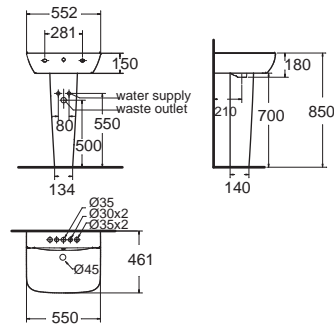

Cygnet ซิกเน็ท
CL1511-6DZZ1B
WP-1511/F711-WT-0
อ่างล้างหน้าแบบขาตั้ง
W461 x L552 x H850 mm.
ราคา 8,400.-