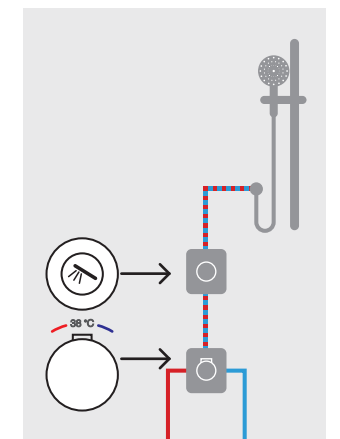

อีซีเซ็ท ได้รับรางวัล DFA Award - Merit award 2017 จาก Hong Kong Design Centre (HKDC)

สัมผัสประสบการณ์ใหม่ของการอาบน้ำ จากอีซีเซ็ท