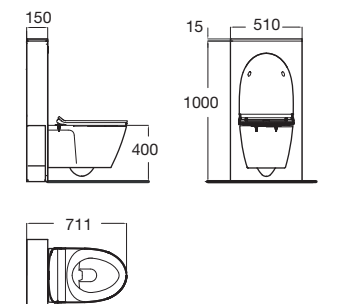

ราคา 17,960.-

City Back to Wall ซีดี
CL3229B-6DAYB1
 3229YB1-WT-0
 โถสุขภัณฑ์ตั้งพื้น
 ใช้น้ำเพียง 3/4.5 ลิตร
 ฟรอนท์ CrystaSleek
 ราคา 44,830.-

City Wall Hung ซีดี
CL3119B-6DAYB1
 3119YB1-WT-0
 โถสุขภัณฑ์แบบแขวนผนัง
 ใช้น้ำเพียง 3/4.5 ลิตร
 ฟรอนท์ CrystaSleek
 ราคา 43,430.-
 อุปกรณ์แนะนำเพิ่มเติม
M12444
 ราคา 980.-