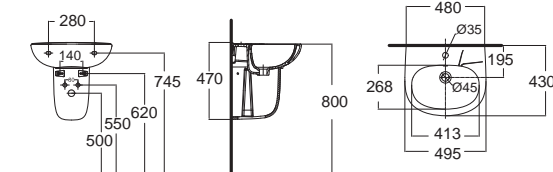

New Codie-R 430 mm.
บิว โคดี้-อาร์ 430 มม.
CL09471-6DAL1B
0947/0741-WT-0
อ่างล้างหน้าแบบขาตั้งลอย
W430 x L495 x H470 mm.