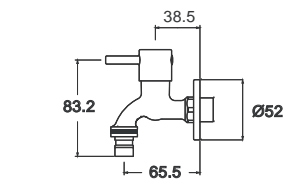

Tubo ทิวโบ
FFASTJ66-7T1500BT0
A-TJ66-10
ก๊อกน้ำเย็นย่นอาบ แบบติดตั้งผนัง
ราคา 1,060.-

Tubo ทิวโบ
FFASTJ61-7T9500BT0
A-TJ61-10
ก๊อกน้ำเย็นย่นอาบ แบบติดตั้งผนัง
ราคา 1,340.-

Tubo ทิวโบ
FFASTJ69-4T1500BT0
A-TJ69-10
ก๊อกน้ำเย็น แบบติดตั้งผนัง
ราคา 660.-