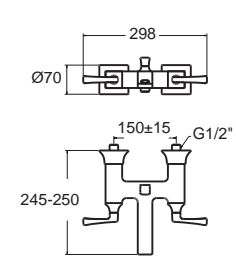

Kastello มาทาลโต้
FFAS1611-601500BTO

ก๊อกผสมอ่างอาบน้ำแบบติดตั้งผนัง
พร้อมชุดฝักบัวสายอ่อน

ราคา 13,800.-

FFAS1611-609500BTO

ไม่รวมชุดฝักบัวสายอ่อน

ราคา 12,500.-