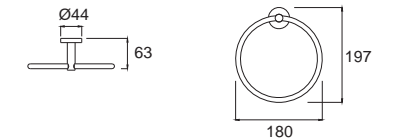

Concept Square คอนเซ็ปต์ ราวน์
F52801-CHADY47

K-2801-47-N
ห่วงแขวนผ้า บุบโครเมียม

ราคา 850.-