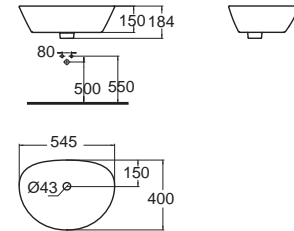

Wash Basins Vessel

อ่างล้างหน้า แบบวางบนเคาน์เตอร์

Neo Modern นีโอ โมเดิร์น
CCASF633-0000410F0
WP-F633-WT*
อ่างล้างหน้าแบบวางบนเคาน์เตอร์
W400 x L545 x H150 mm.
ราคา 3,490.-

สามารถใช้ร่วมกับสื่อดีอ่างล้างหน้า
(แยกจำหน่าย) รุ่น : A-8009

Wash Basins Semi-Counter

อ่างล้างหน้า แบบครึ่งเคาน์เตอร์

Nobile โนบิลี
CCASF316-1010410F0
WP-F316-WT
อ่างล้างหน้าแบบครึ่งเคาน์เตอร์
W465 x L550 x H175 mm.
ราคา 8,660.-

Acacia SupaSleek อคาเซีย ซูปาสลิก
CCASF419-1010411F0
WP-F419-WT
อ่างล้างหน้าแบบครึ่งเคาน์เตอร์ 1 รูก๊อก
พร้อมสื่อดีอ่างเซรามิก
ราคา 8,130.-

CCASF419-1080411F0
WP-F419T8-WT
อ่างล้างหน้าแบบครึ่งเคาน์เตอร์ 3 รูก๊อก
พร้อมสื่อดีอ่างเซรามิก
ราคา 8,130.-

White Semi-counter ไวท์
CCASF307-1010410F0
WP-F607-WT
อ่างล้างหน้าแบบครึ่งเคาน์เตอร์
W450 x L450 x H185 mm.
ราคา 5,030.-

Cygnets ซิกนิต
CCAS0304-1010410F0
TI-0304-WT
อ่างล้างหน้าแบบครึ่งเคาน์เตอร์
W441 x L502 x H175 mm
ราคา 4,410.-

Signature ซิกเนเจอร์
CCAS0320-1010410F0
WP-0320-WT
อ่างล้างหน้าครึ่งเคาน์เตอร์ 1 รูก๊อก
ราคา 4,270.-

CCAS0320-1080410F0
WP-0320T8-WT
อ่างล้างหน้าครึ่งเคาน์เตอร์ 3 รูก๊อก
ราคา 4,270.-

เพื่อการติดตั้งที่สมบูรณ์แบบ ควรใช้คู่กับสื่อดีอ่าง
รุ่น A-8016-B-N เท่านั้น (ใช้ได้กับอ่างล้างหน้าทุกกลุ่ม)

Acacia Evolution อคาเซีย เอโวลูชั่น
CL0519I-6DACTLS
0519-WT
อ่างล้างหน้าแบบครึ่งเคาน์เตอร์
W460 x L500 x H150 mm.

Milano มิลาน
CCASF301-1010410F0
WP-F301-WT
อ่างล้างหน้าแบบครึ่งเคาน์เตอร์
W460 x L500 x H172 mm
ราคา 6,320.-

Studio สตูดิโอ
CL0520I-6DACTLS
0520-WT
อ่างล้างหน้าแบบครึ่งเคาน์เตอร์
W462 x L560 x H209 mm.
ราคา 3,170.-

Paramount พารามาท์
CL0518I-6DACTLS
0518-WT
อ่างล้างหน้าแบบครึ่งเคาน์เตอร์
W455 x L556 x H215 mm.
ราคา 2,950.-