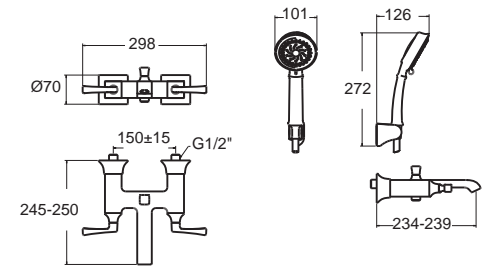

Kastello ฅา๓ลั๓
FFAS1611-601500BTO
๓๓๓ล๓อ๓งอ๓น๓น๓ ๓ล๓ส๓ย๓น๓ด๓ ๓๓๓ด๓ล๓ง๓
๓ล๓อ๓งอ๓ง ๓ล๓ส๓ย๓น๓ด๓
๓ร๓๓ 13,800.-