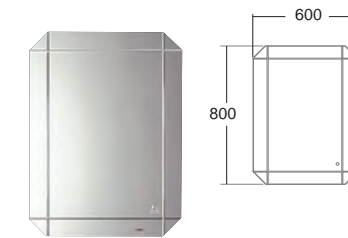

Caro คาร์โร

Caro คาร์โร
FMR0LQ-8HACT01 LQ-01
600x800 มม.
ราคา 4,640.-