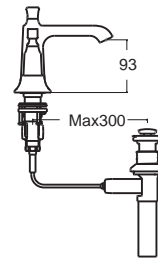

Kastello มาทาลโต้
FFAS1603-101500BTO

ก๊อกผสมอ่างล้างหน้า ชนิด 3 รู
พร้อมส่ดืออ่าง และสายน้ำดี

ราคา 13,800.-