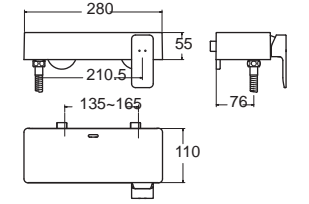

FFAS1311-6T2500BT0

A-1311-200B ไม่รวมชุดฝักบัว

ราคา 13,010.-

ปากก๊อก หมุนเก็บน้ำ
และเป็นตัวเปลี่ยนทิศทางน้ำในตัว

Acacia Evolution อะคาเซีย เอโวลูชั่น
FFAS1312-7T1500BT0

A-1312-300
ก๊อกผสมยืนอ่าง แบบตัดผนัง
พร้อมชุดฝักบัว

ราคา 10,580.-