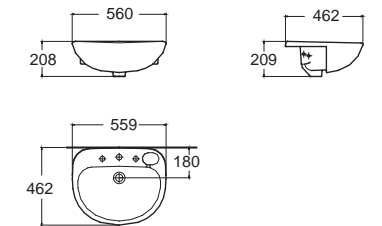

Studio สตูดิโอ
CL0520I-6DACTLS
0520-WT
อ่างล้างหน้าแบบครึ่งเคาน์เตอร์
W462 x L560 x H209 mm.
ราคา 3,170.-