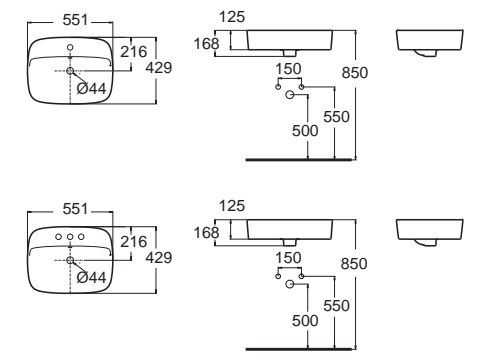

Signature ชิกเนเจอร์
CCAS0618-1010410F0
WP-0618-WT
อย่างล้างหน้าวางบนเคาน์เตอร์ 1 รูถือ
ราคา 4,220.-

เพื่อการติดตั้งที่สมบูรณ์ ควรใช้คู่มือติดตั้งอย่าง
รุ่น A-8016-B-N เท่านั้น (ใช้ได้กับท่อน้ำทิ้งทุกรุ่น)