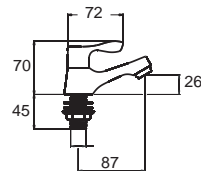

Basic เบสิก
F21079-CHADY
ก๊อกน้ำเย็นอ่างล้างหน้า
ราคา 680.-