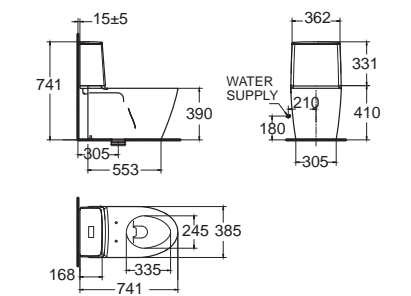

Acacia SupaSleek อคาเซีย ซูปาสลิก
CL23075-6DACTCBT
2307TSC-WT-0
โถสุขภัณฑ์แบบสองชิ้น
ประหยัดน้ำ ใช้น้ำเพียง 2.6/4 ลิตร
Flushing : Double Vortex
ฟารองนั่ง CrystaSleek
ราคา 17,960.-