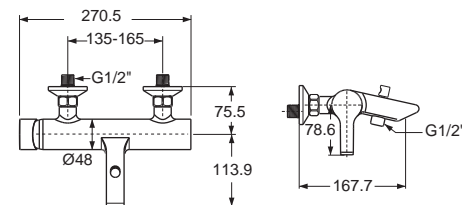

A-3915-300B
ไม่รวมชุดฝักบัวสายอ่อน

ราคา 7,070.-

Active II แอ็คทีฟ ๓
FFAS3911-6T1500BF0*

A-3911-601-50
ก๊อกผสมอ่างอาบน้ำ แบบติดตั้งผนัง พร้อมชุดฝักบัวสายอ่อน

ราคา 7,370.-

Milano

มิลาน

Milano มิลาน
F10901-CHACT