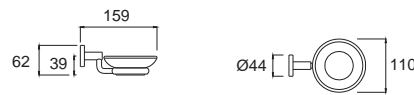

Concept Square คอนเซ็ปต์ ราวน์
F52801-CHADY42

K-2801-42-N
ที่ใส่สบู่ บุบโครเมียม

ราคา 790.-