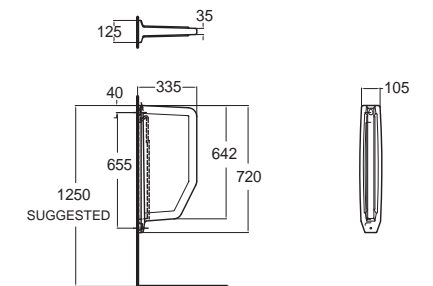

Urinal Divider แพนกัน

CUD03000-1CAWDUZ0B
แพนกันโปัสสาวะชาย
ราคา 4,080.-