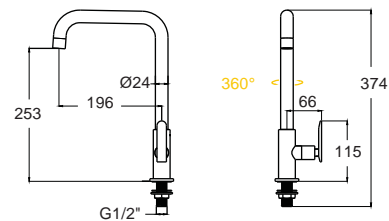

Slim สลิม
F35603-CHADY
A-K5603
ก๊อกน้ำเย็นอ่างล้างจาน
แบบติดตั้งอ่าง
ราคา 1,740.-