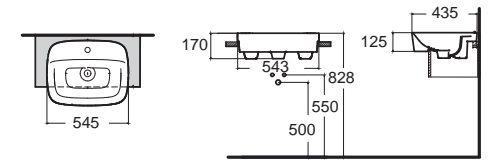

Signature ซิกเนเจอร์
CCAS0320-1010410F0
WP-0320-WT
อ่างล้างหน้าครึ่งเคาน์เตอร์ 1 รูก๊อก
ราคา 4,270.-