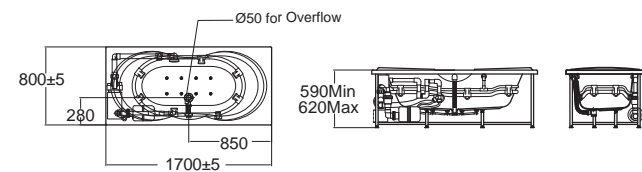

Mellow เมลโล่ 170 x 80 ซม.

- B70030-6DACT 70030-WT อ่างอาบน้ำพร้อมสวิตช์ POP-UP 16,200.-
- B70031-6DAWD 70031100-WT อ่างอาบน้ำวน 64,130.-
- B70032-6DAWD 70032100-WT อ่างอาบน้ำวนและระบบอัดอากาศ 120,900.-

ก๊อกน้ำแบบ:
ก๊อกผสมอ่างอาบน้ำ
รุ่น คอนเซ็ปต์ FAS1411-6T3500BTO
A-1411-200 Concept