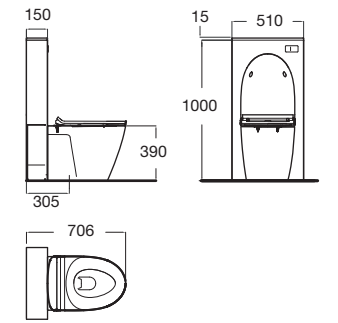

City Back to Wall ซีดี
CL3229B-6DAYB1
3229YB1-WT-0
โถสุขภัณฑ์ตั้งพื้น
ใช้น้ำเพียง 3/4.5 ลิตร
ฟรอนท์ CrystaSleek
ราคา 44,830.-

City Wall Hung ซีดี
CL3119B-6DAYB1
3119YB1-WT-0
โถสุขภัณฑ์แบบแขวนผนัง
ใช้น้ำเพียง 3/4.5 ลิตร
ฟรอนท์ CrystaSleek
ราคา 43,430.-
อุปกรณ์แนะนำเพิ่มเติม
M12444
ราคา 980.-