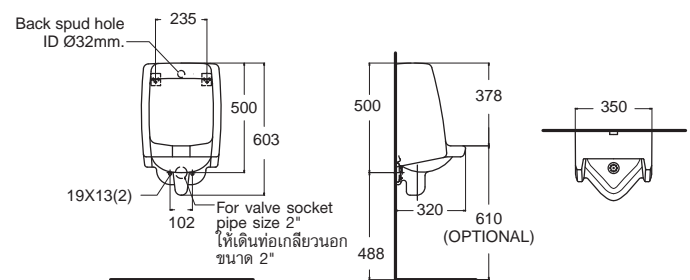

CL6401V-6DACTUS
6401BD-WT
เฉพาะโปัสสาวะชาย
ก่อหน้าเข้าด้านหลัง
ราคา 5,980.-