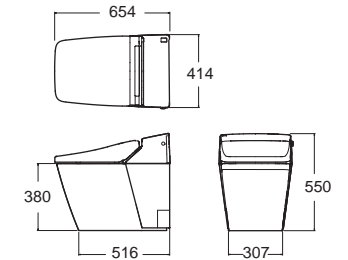

FULLY AUTOMATED SYSTEM

AUTO SEAT & COVER

A sensor detects your presence, and automatically opens (and closes) the lid. ฟารองนั่งเปิด-ปิด อัตโนมัติ

SELF CLEANING NOZZLE

Activates nozzle rinsing action. ล้างทำความสะอาดกันอัตโนมัติ

SIPHONMAX

Cleans the bowl thoroughly with a powerful siphon flushing system. ระบบฟลัชโซฟอนแม็กซ์ ทรงพลัง พลิกสิ่งสกปรกในพริบตา

AUTO FLUSH

Identifies the type of flush based on the time spent on the smart toilet. ฟลัชอัตโนมัติขนาดลดจำนวนปริมาณน้ำ อัตโนมัติ ไม่ว่าจะขับถ่ายหนักหรือเบา (3.5 ลิตร หรือ 5 ลิตร)

HYGIENIC

POSTERIOR CLEANSING

Offers a strong, direct spray for a thorough cleanse. กันฉีดชำระด้านหลัง ทรงพลัง ตรงจุด เพื่อความสะอาดหมดจด

COMFORTCLEAN™

สารเคลือบป้องกันและยับยั้งเชื้อแบคทีเรียต่าง ๆ รวมถึง E.Coli พร้อมทั้งช่วยทำลายสิ่งสกปรก เลสกัลไม่พึงประสงค์ที่ติดอยู่กับโกลุยกัทันท์ได้อย่างมีประสิทธิภาพ

FEMININE AIR BUBBLE SOFT CLEANSING

A gentle flow of warm aerated water with air bubble provides a soothing shower that's gentle enough for a woman's delicate areas. กันฉีดชำระด้านหน้า (สำหรับสุภาพสตรี) ฉีดชำระด้วยสายน้ำผสมฟองอากาศ ให้สัมผัสที่นุ่มนวล

DUAL NOZZLES

Equipped with dedicated front and rear cleansing nozzles. ระบบสองกันฉีด เพื่อฉีดชำระด้านหน้า (สำหรับสุภาพสตรี) และด้านหลัง

MASSAGE

The spray alternates between strong and mild sprays, creating a massaging effect that indulges the user. เสือกรูปแบบฉีดชำระเพื่อการนวดได้ถึงแบบแรงและเบา

ANTI-BACTERIAL PROTECTION

Uses anti-bacterial resin on seat, cover, nozzle and remote control. Certified to SIAA ISO 22196 standard for anti-bacterial efficacy (seat only).

ป้องกันและยับยั้งการเติบโตของแบคทีเรียในฟารองนั่ง กันฉีด และรีโมท ได้รับการรับรองมาตรฐาน SIAA ISO 22196 (เฉพาะฟารองนั่ง)

COMFORT TECHNOLOGY

HEATED SEAT

Temperature can be easily adjusted for comfort. ฟารองนั่งปรับอุณหภูมิได้

DEODORIZER

Gets rid of odors and maintains freshness. ระบบกำจัดกลิ่น และคงความสดชื่นตลอดเวลา

DRYER

Temperature can be easily adjusted for comfort. ระบบเป่าลมอุ่น ปรับได้หลายระดับ

SLOW CLOSING SEAT & COVER

Gentle and quiet closing action. ฟารองนั่งเปิด-ปิด แบบนุ่มนวล

REMOTE CONTROL

All bidet functions can be easily operated via a handy remote control. ทุกฟังก์ชัน สามารถสั่งการผ่านรีโมทคอนโทรล

POWER SAVING

Minimizes unnecessary power consumption when shower toilet is not in use. ช่วยลดการใช้พลังงานโดยไม่จำเป็น ในขณะที่ไม่ได้ใช้โกลุยกัทันท์

CIRCUIT BREAKER

Safely blocks short circuits from humid environments. ปลอดภัยยิ่งขึ้นด้วยระบบตัดไฟอัตโนมัติ โดยจะทำงานหากเกิดไฟรั่ว

ENERGY SAVING