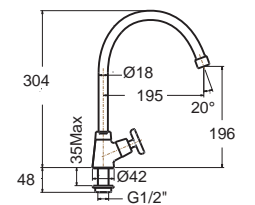

Faucets Kitchen Sink Cold Water Faucets

ก๊อกน้ำเย็นอ่างล้างจาน

Smart สมาร์ท
F35601-CHADY
A-K5601
ก๊อกน้ำเย็นอ่างล้างจาน
แบบติดตั้งอ่าง
ราคา 1,800.-

Slim สลิม
F35603-CHADY
A-K5603
ก๊อกน้ำเย็นอ่างล้างจาน
แบบติดตั้งอ่าง
ราคา 1,740.-

Curve เคิร์ว
F35602-CHADY
A-K5602
ก๊อกน้ำเย็นอ่างล้างจาน
แบบติดตั้งอ่าง
ราคา 1,700.-

Tubo ทูโบ
FFASTJ68-5T1500BT0
A-TJ68-10
ก๊อกน้ำเย็นอ่างล้างจาน
แบบติดตั้งอ่าง
ราคา 1,560.-

Winston วินสตัน
FFAST606-5T1500BT0
ก๊อกน้ำเย็นสำหรับอ่างล้างจาน
แบบติดตั้งอ่าง
ราคา 1,210.-

Winston วินสตัน
FFAST706-5T1500BT0
ก๊อกน้ำเย็นสำหรับอ่างล้างจาน
แบบติดตั้งอ่าง
ราคา 1,170.-