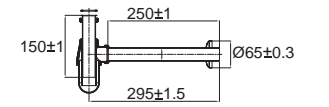

F78107-CHADYBR

A-8107-DIY
กอน้ำทิ้งอ่างล้างหน้าแบบกรงเหล็ก 25 cm
กอน้ำทิ้ง
ราคา 910.-