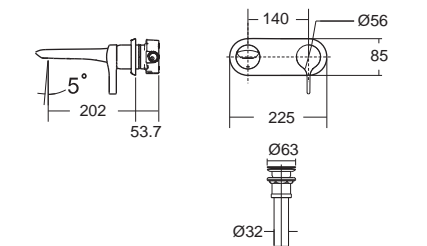

IDS ไอดีเอส
F16804-CHACT120
A-6804-120
ก๊อกผสมอ่างล้างหน้า แบบผนัง
ราคา 17,260.-