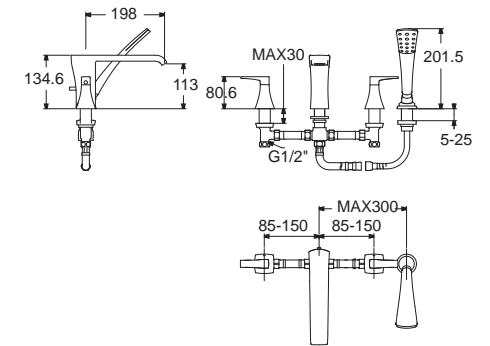

FFAS0604-1T1500BTO
A-0604-130B
ไม่รวมสวิตช์อย่างและตีอบลาวส์
ราคา 8,840.-

Nobile โนบิล
FFAS0600-6T1500BTO
A-0600-700
ก๊อกผสมอ่างอาบน้ำ
แบบติดตั้งอ่าง ชนิด 4 รู (ครบชุด)
พร้อมสวิตช์อย่าง ส่ายน้ำดี
ราคา 18,120.-