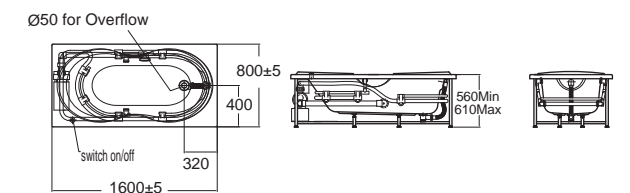

Mini-me มินิ-มี 160 x 80 ซม.

- B70040-6DACT 70040-WT อ่างอาบน้ำพร้อมสวิตช์ POP-UP 13,660.-
- B70041-6DAWD 70041100-WT อ่างอาบน้ำวน 62,310.-

ก๊อกน้ำแบบ:
ก๊อกผสมอ่างอาบน้ำ
รุ่น คอนเซ็ปต์ FAS1411-6T3500BTO
A-1411-200 Concept