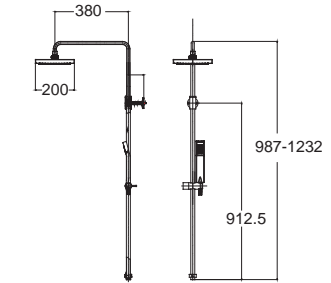

Moonshadow D20S มูนชาโดว์ D20S
F46110-CHACT903
A-6110-978-903
ชุดฝักบัวเรนชาเวอร์ (ก๊อกผสมยื่นอ่างแยกจำหน่าย)
ราคา 7,450.-

ก๊อกผสมยื่นอ่างสำหรับชุดฝักบัวเรนชาเวอร์

มี 2 รุ่น ได้แก่ รุ่น มิลานो และ โทนิค (สำหรับชุดฝักบัวเรนชาเวอร์ รุ่น มูนชาโดว์ D250, D220, D20S และ D200 เท่านั้น)

Milano มิลานิ
FFAS0972-7T2500BT0
ราคา 9,590.-