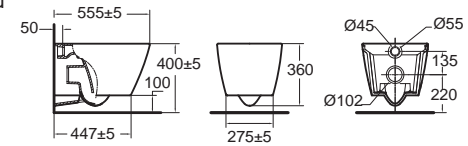

Acacia Evolution อคาเซีย เอโวลูชั่น
CL3119B-6DACTPT 3119-WT-0
โถสุขภัณฑ์แบบแขวนผนัง
ประหยัดน้ำ ใช้น้ำเพียง 3/4.5 ลิตร
แบบท้อออกกำพอง
Flushing : Double Vortex
ฟารองนั่งปิดนุ่มนวล
ราคา 15,450.-