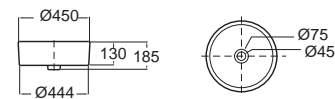

White Semi-counter ไวท์
CCASF307-1010410F0
WP-F607-WT
อ่างล้างหน้าแบบครึ่งเคาน์เตอร์
W450 x L450 x H185 mm.
ราคา 5,030.-