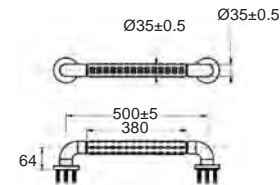

ราวจับทรงตัวขนาด 50 ซม.
Ø 35 มม.
FFAS9409-000040BT0
ราคา 3,150.-