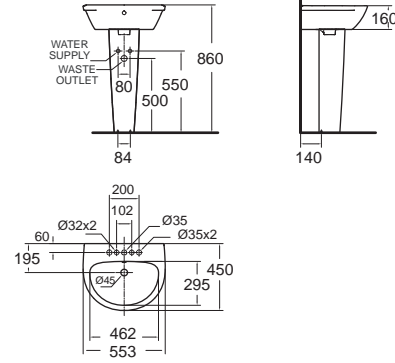

Neo Modern บ็โม่ โนเดิร์น
CL0953I-6DAL21B
0953/F711N-WT-0
อ่างล้างหน้าแบบขาตั้ง
ราคา 4,380.-