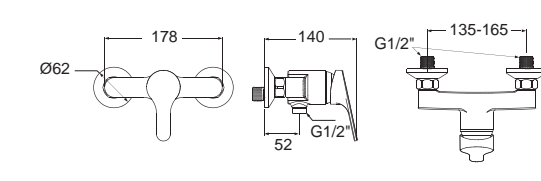

Concept คอนเซ็ปต์

FFAS1422-7T9500BTO
 A-1422-500B
 ก๊อกผสมฝักบัวแบบฝักบัว แบบพียงพียง ไม่รวมชุดฝักบัวก้านแข็ง
 ราคา 3,500.-

Faucets Mixer Faucets

ก๊อกผสมน้ำร้อนน้ำเย็น

Codie

โคดี้

Codie โคดี้
F1B201-CHACT
 ก๊อกผสมอ่างล้างหน้า
 พร้อมสตีลอ่างและสตีลบวาล์ว
 ราคา 3,350.-