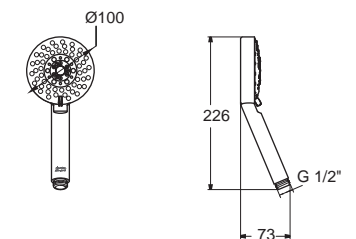

F46044-CHACT

A-6044-HS
ฝักบัว 5 ฟังก์ชั่น

ราคา 1,530.-