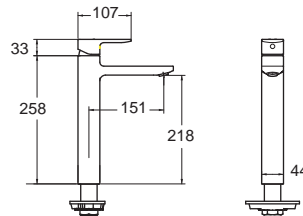

**GOOD DESIGN
AWARD 2014**

Acacia Evolution mixer faucet
F11301-CHACT100

*American
Standard*

Acacia Evolution Mono
อะคาเซีย เอโวลูชั่น โมโน
FFAS1306-1T1500BT0
A-1306-10
ก๊อกน้ำยืนอ่างล้างหน้า

ราคา 2,800.-

Acacia Evolution Mono
อะคาเซีย เอโวลูชั่น โมโน
FFAS1308-1T1500BT0
A-1308-10
ก๊อกน้ำยืนอ่างล้างหน้า แบบทรงสูง

ราคา 4,440.-

**GOOD DESIGN
AWARD 2014**

Acacia Evolution อะคาเซีย เอโวลูชั่น
F11301-CHACT100
A-1301-100
ก๊อกผสมอ่างล้างหน้า
พร้อมสวิตช์อ่าง สายน้ำดี และสวิตช์ปาวาล์ว

ราคา 5,320.-

Acacia Evolution อะคาเซีย เอโวลูชั่น
F11302-CHACT102
A-1302-110
ก๊อกผสมอ่างล้างหน้า แบบทรงสูง
พร้อมสวิตช์อ่าง สายน้ำดี และสวิตช์ปาวาล์ว

ราคา 7,340.-

Acacia Evolution อะคาเซีย เอโวลูชั่น
F11305-CHACT100
A-1305-100
ก๊อกผสมอ่างล้างหน้า
พร้อมสวิตช์อ่าง สายน้ำดี และสวิตช์ปาวาล์ว

ราคา 6,130.-

Acacia Evolution อะคาเซีย เอโวลูชั่น
F11303-CHACT100
A-1303-130
ก๊อกผสมอ่างล้างหน้า ชนิด 3 รูก๊อก
พร้อมสวิตช์อ่าง สายน้ำดี และสวิตช์ปาวาล์ว

ราคา 11,530.-

Acacia Evolution อะคาเซีย เอโวลูชั่น
FFAS1304-1T2500BT0
A-1304-120
ก๊อกผสมอ่างล้างหน้า แบบติดตั้งผนัง

ราคา 8,610.-

Acacia Evolution Mono
อะคาเซีย เอโวลูชั่น โมโน
FFAS1326-7T1500BT0
A-1326-10
ก๊อกน้ำยืนยืนอ่าง

ราคา 3,050.-

Acacia Evolution Mono
อะคาเซีย เอโวลูชั่น โมโน
FFAS1336-7T9500BT0
A-1336-10
ก๊อกน้ำยืนยืนอ่าง แบบผนังผนัง

ราคา 4,440.-