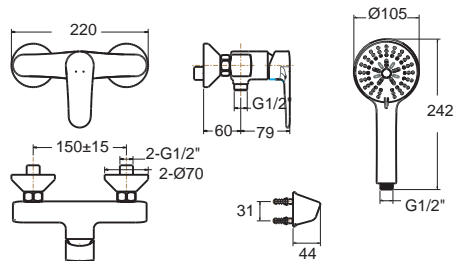

FFASB201-1T1501BT0
 ไม่รวมสตีลอ่างและสตีลบวาล์ว
 ราคา 3,290.-

Codie โคดี้
FFASB211-6T1500BT0
 ก๊อกผสมอ่างอาบน้ำและฝักบัว
 พร้อมชุดฝักบัว
 ราคา 5,080.-

FFASB211-6T1501BT0
 ไม่รวมชุดฝักบัว
 ราคา 4,950.-

Codie โคดี้
FFASB212-7T1500BT0
 ก๊อกผสมยืนอาบน้ำพร้อมชุดฝักบัว
 ราคา 4,430.-