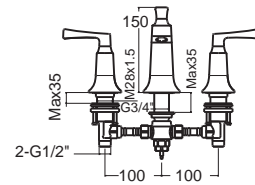

Kastello มาทาลโต้
FFAS1603-101500BTO

ก๊อกผสมอ่างล้างหน้า ชนิด 3 รู
พร้อมส่ดืออ่าง และสายน้ำดี

ราคา 13,800.-