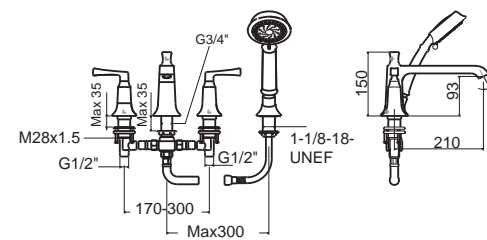

Kastello มาทาลโต้
FFAS1600-601500BTO

ก๊อกผสมอ่างอาบน้ำ ชนิด 4 รู
พร้อมชุดฝักบัวสายอ่อน
ส่ดืออ่าง และสายน้ำดี

ราคา 16,000.-