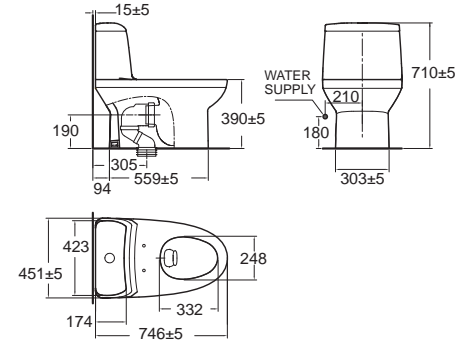

Milano มิลาน + Pristine Star ฟรลทิน สตาร์
CL20415-6DACTEB3
2041EB3-WT-0
โถสุขภัณฑ์แบบเซ็นเดียว ประหยัดน้ำ
ใช้น้ำเพียง 3/4.2 ลิตร
Flushing : Double Vortex
พร้อมฟารองนั่งอัตโนมัติ รุ่น ฟรลทิน สตาร์
ราคา 32,940.-