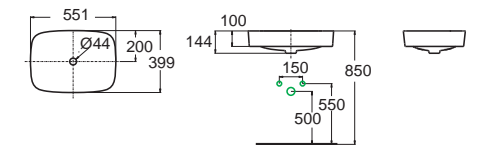

เพื่อการติดตั้งที่สมบูรณ์ ควรใช้คู่มือติดตั้งอย่าง
รุ่น A-8009 เท่านั้น (ใช้ได้กับท่อน้ำทิ้งทุกรุ่น)