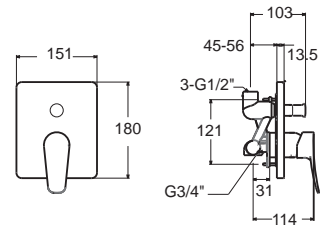

Milano มีลาโน
FFAS0921-6T2500BT0
ก๊อกผสมอ่างอาบน้ำ
แบบฝังผนัง (เฉพาะवास)
ราคา 5,240.-