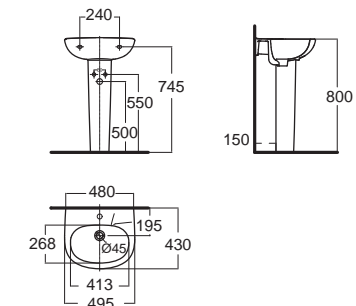

New Codie-S 430 mm.
นิวคอดี-เอส 430 mm.
CL09481-6DAL22B
0948/0742-WT-0
อ่างล้างหน้าแบบขาตั้ง
W430 x L495 x H800 mm.
ราคา 2,380.-