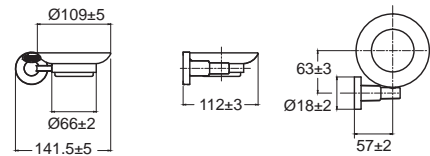

Bathroom Accessories

อุปกรณ์ตกแต่งห้องน้ำ

Sable

เซบิล

Sable เซบิล
F51050-CHACT41
K-1050-41-N
ที่วางสบู่ - สแตนเลส
ราคา 1,470.-

Sable เซบิล
F51050-CHACT43
K-1050-43-N
ที่ใส่กระดาษ - สแตนเลส
ราคา 2,220.-