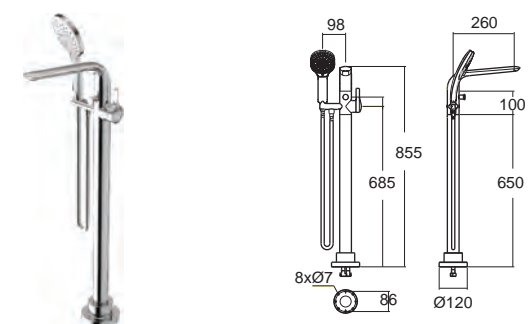

ก๊อกน้ำแบบ:
ก๊อกผสมอ่างอาบน้ำ
รุ่น อคาเซีย เอโวลูชั่น
FFAS1300-6T1500BTO
A-1300-700 Acacia Evolution

Acacia Evolution Freestanding
อคาเซีย เอโวลูชั่น แบบตั้งพื้น 85 x 170 x 58 ซม.

B67190-6DACTTI	TI-BTAS6719-602ASX	อ่างอาบน้ำแบบตั้งพื้น พร้อมสวิตช์ POP-UP มีรูก๊อก	67,530.-
B67190-6DACTNH	TI-BTAS6719-032ASX	อ่างอาบน้ำแบบตั้งพื้น พร้อมสวิตช์ POP-UP ไม่มีรูก๊อก	67,920.-

แบบ: ก๊อกผสมอ่างอาบน้ำแบบตั้งพื้น

IDS ไอดีเอส
FFAS6816-611500BF0
A-6816-710
ราคา 53,660.-