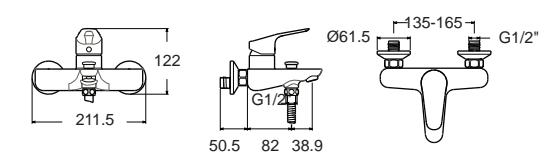

F10303-CHACT102B
A-0303-110B
ไม่รวมสตีปวาล์วและสตีปวาล์ว
ราคา 6,730.-

Cygnat ซิกเน็ต
F10311-CHACT200
A-0311-200
ก๊อกผสมอ่างอาบน้ำ
(พร้อมชุดฝักบัว)
ราคา 7,350.-