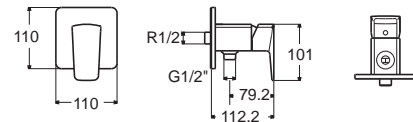

Ventuno Mono เวนทูน โมโน
FFAS6926-7T1500BT0
A-6926-10
ก๊อกน้ำเย็นยืนอาบ
ราคา 2,820.-