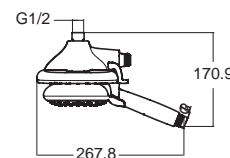

SPECTRA Duo™

ฝักบัวแบบ 2 in 1 สลับทิศทางน้ำ ระหว่างเรนชาวเวอร์และฝักบัวสายอ่อน ง่ายต่อการใช้งาน ฝักบัวกว้างอาบ ครอบคลุมได้ดีทั่วร่างกาย และสะดวกปลอดภัย ด้วย Dock-tile Magnetic Docking หัวฝักบัวจะยึดติดแน่น ด้วยแรงดึงดูดจากแม่เหล็ก

FFASS055-000500BT0
หัวฝักบัวอาบน้ำ 4 ระดับ แบบ 2-in-1 **ไม่รวมก้านฝักบัว**
ราคา 5,790.-