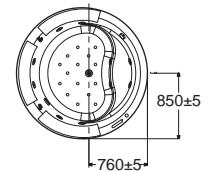

B70202-6DAWD 70202100-WT
อ่างอาบน้ำระบบน้ำวนและฮีดรามาค 1.7 เมตร
ราคา 280,250.-