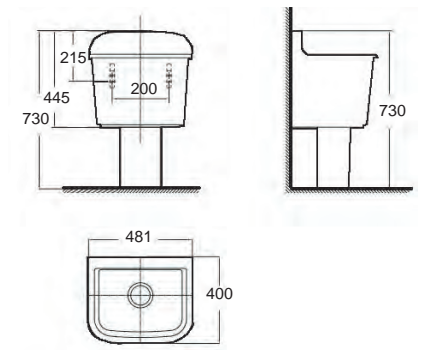

Utility Sink ยูทิลิตี้ ซิงค์
CCASF207-1000410F0
อ่างล้างหน้าแบบแขวนผนัง
W400 x L481 mm.
ราคา 11,520.-