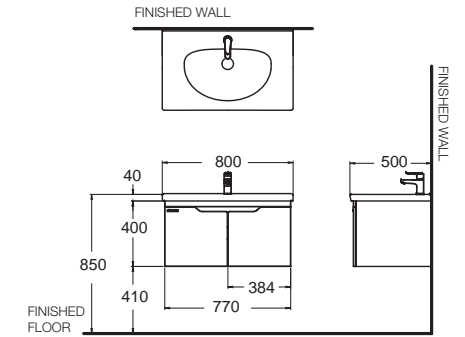

สีของผลิตภัณฑ์อาจคลาดเคลื่อนจากความเป็นจริงเล็กน้อยเนื่องมาจากการพิมพ์ กรุณาตรวจสอบสีจริงจากสินค้าจริง และ/หรือสินค้าจริง ณ จุดขาย

✓ ข้อแนะนำ

- ติดตั้งตู้เฟอร์นิเจอร์ในที่แห้ง ระบายอากาศได้ดี
- ใช้ผ้าแห้งทำความสะอาดเมื่อตู้เฟอร์นิเจอร์โดนน้ำหรือคราบสกปรก
- บรรจุสิ่งของภายในตู้ไม่เกิน 15 กิโลกรัม

✗ ข้อควรระวัง

- หลีกเลี่ยงการนั่งทับบนตู้เฟอร์นิเจอร์
- หลีกเลี่ยงการใช้น้ำยาทำความสะอาดที่มีสารเคมีรุนแรง