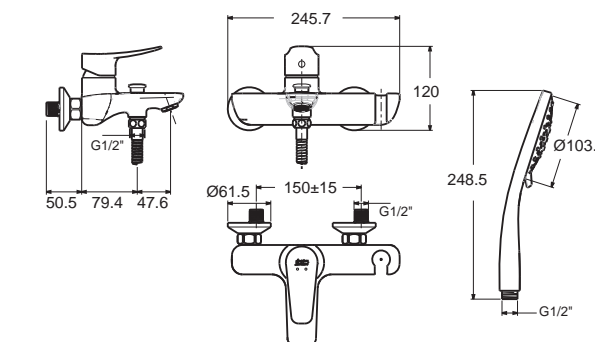

ราคา 7,080.-

FFAS0911-6T2501BT0

ไม่รวมชุดฝักบัว

ราคา 6,730.-

* สินค้ามีจำนวนจำกัด จำหน่ายจนกว่าสินค้าจะหมด

Faucets Mixer Faucets

ก๊อกผสมน้ำร้อนน้ำเย็น

Milano