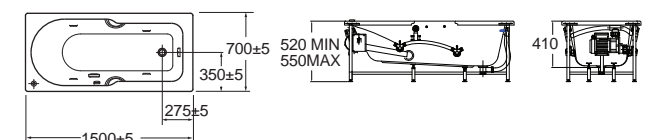

ก๊อกน้ำแบบ:
ก๊อกผสมอ่างอาบน้ำ
รุ่น เอทก A-2611-611-200 Agate

Studio สตูดิโอ 150 x 70 ซม.

- B07140-6DACT 7140-WT อ่างอาบน้ำพร้อมสวิตช์ POP-UP 11,600.-
- B07241-6DAWD 7240100-WT อ่างอาบน้ำวน 41,140.-

ก๊อกน้ำแบบ:
ก๊อกผสมอ่างอาบน้ำ
รุ่น ซีวา F16511-CHACT200
A-6511-200 Seva