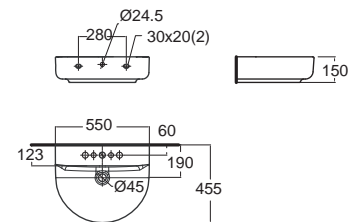

Wash Basins Wall Hung

อ่างล้างหน้า แบบแขวนผนัง

Neo Modern นีโอ โมเดิร์น
CL0953I-6DACTLW
 0953-WT
 อ่างล้างหน้าแขวนผนัง
 W450 x L533x H160 mm.
 ราคา 2,310.-

Concept D shape คอนเซ็ปต์ ดี แอป
CL0553I-6DACTLW
 0553-WT
 อ่างล้างหน้า แบบแขวนผนัง
 W455 x L550 x H150 mm.
 ราคา 2,140.-