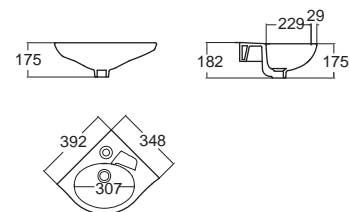

New Codie-C นิว โคดี้-ซี
CL0940I-6DAB
0940-WT-0
อ่างล้างหน้าแบบแขวนผนังเข้ามุม
W345 x L395 mm.
ราคา 1,300.-