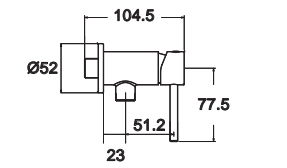

Tubo ทิวโบ
FFASTJ66-7T1500BT0
A-TJ66-10
ก๊อกน้ำเย็นย่นอาบ แบบติดตั้งผนัง
ราคา 1,060.-

Tubo ทิวโบ
FFASTJ61-7T9500BT0
A-TJ61-10
ก๊อกน้ำเย็นย่นอาบ แบบติดตั้งผนัง
ราคา 1,340.-

Tubo ทิวโบ
FFASTJ69-4T1500BT0
A-TJ69-10
ก๊อกน้ำเย็น แบบติดตั้งผนัง
ราคา 660.-