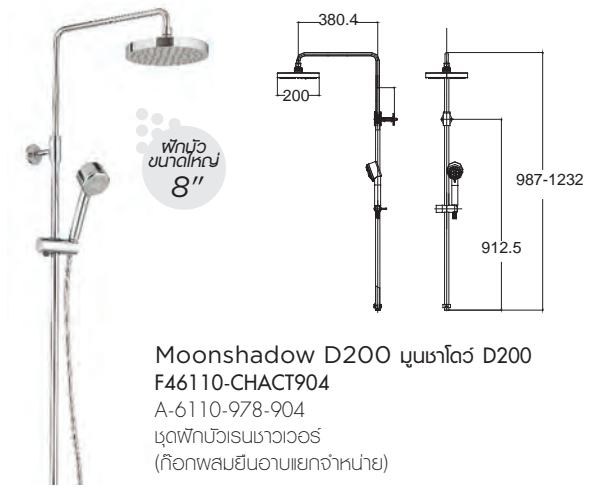

ฝักบัวขนาด 10"

Signature ซิกเนเจอร์
FFAS1772-701500BT0
 A-6110-978-909WK
 ก๊อกผสมอ่างอาบน้ำและฝักบัวพร้อมชุดฝักบัวเรนชาเวอร์
 ราคา 16,740.-

ฝักบัวขนาด 10"

Moonshadow D250 มูนชาโดว์ D250
F46110-CHACT901
 A-6110-978-901
 ชุดฝักบัวเรนชาเวอร์ (ก๊อกผสมยื่นอ่างแยกจำหน่าย)
 ราคา 10,930.-