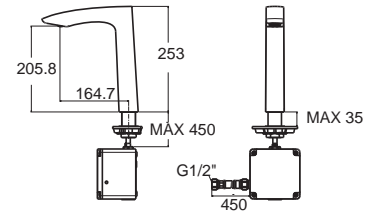

Line Sensor ไลน์เซ็นเซอร์

FFAS8507-DT0500BT0

A-8507-DC

ก๊อกน้ำเย็นอ่างล้างหน้าอัตโนมัติทรงสูง (แบบใช้แบตเตอรี่)

ราคา 7,860.-

FFAS8507-AT0500BT0

A-8507-AC

ก๊อกน้ำเย็นอ่างล้างหน้าอัตโนมัติทรงสูง (แบบใช้ไฟฟ้า)

ราคา 7,860.-