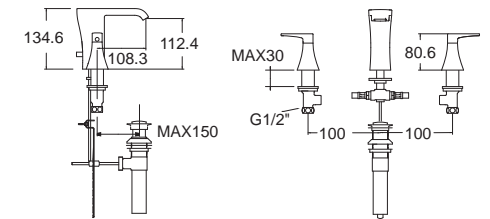

Nobile โนบิล
CCASF616-0000410F0
WP-F616-WT
อ่างล้างหน้าแบบวางบนเคาน์เตอร์
ราคา 7,120.-