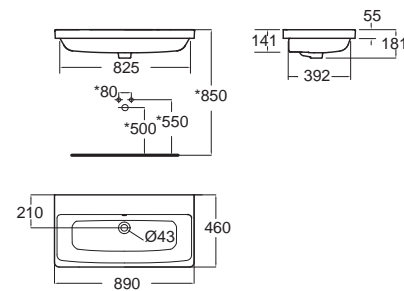

Wash Basins Countertop

อ่างล้างหน้า แบบเคาน์เตอร์

Facility Double เฟคซิลิตี้
CCASF521-1000410F0
WP-F521-WT
อ่างล้างหน้าแบบเคาน์เตอร์ ไม่เจาะรูท่อน้ำ
W460 x L890 x H181 mm.

ราคา 13,570.-

CCASF521-1010410F0

WP-F521H-WT
1 รูท่อน้ำ

ราคา 13,930.-

Signature ซิกเนเจอร์
CCAS0420-1010410F0
WP-0420-WT
อ่างล้างหน้าเคาน์เตอร์ 1 รูท่อน้ำ
ราคา 3,540.-

CCAS0420-1080410F0
WP-0420T8-WT
อ่างล้างหน้าเคาน์เตอร์ 3 รูท่อน้ำ
ราคา 3,540.-

เพื่อการติดตั้งที่สมบูรณ์แบบ ควรเลือกใช้สวิตช์อ่างคู่กับท่อน้ำที่ทั้งที่ระบุเท่านั้น

- สวิตช์อ่างรุ่น A-8007 คู่กับท่อน้ำทั้งรุ่น A-8105-N
- สวิตช์อ่างรุ่น A-8016-A-N คู่กับท่อน้ำทั้งรุ่น A-8105-N
- สวิตช์อ่างรุ่น A-8016-B-N ใช้ได้กับท่อน้ำทั้งทุกรุ่น

Nobile โนบิลี
CCASF507-1010410F0
WP-F507-WT
อ่างล้างหน้าแบบเคาน์เตอร์
W502 x L612 x H180 mm.

ราคา 6,840.-

Concept Sphere คอนเซ็ปต์ สเฟียร์
CL0452I-6DAWDLT
0452-WT
อ่างล้างหน้าแบบเคาน์เตอร์
W455 x L550 x H200 mm.
ราคา 2,280.-

Studio S สตูดิโอ เอส
CCAS0310-1010410F0
WP-0310-WT
อ่างล้างหน้าแบบเคาน์เตอร์
W356 x L572 x H153 mm.
ราคา 5,610.-

Neo Modern นีโอ โมเดิร์น
CCASF433-1010410F0
WP-F433-WT
อ่างล้างหน้าแบบเคาน์เตอร์
ราคา 4,920.-

Ceros เซรอส
CL0477I-6DAWDLU
0477-WT
อ่างล้างหน้าแบบเคาน์เตอร์
W460 x L605 x H215 mm.
ราคา 1,780.-

American Sink อเมริกัน ซิงค์
CL8124I-6DAWDLT
8124-WT
อ่างล้างหน้าแบบเคาน์เตอร์
W462 x L608 x H248 mm.
ราคา 4,030.-

Aqualyn อควาลีน
CL0476I-6DAWDLT
476S-WT
อ่างล้างหน้าแบบเคาน์เตอร์
W440 x L522 x H188 mm.
ราคา 1,530.-