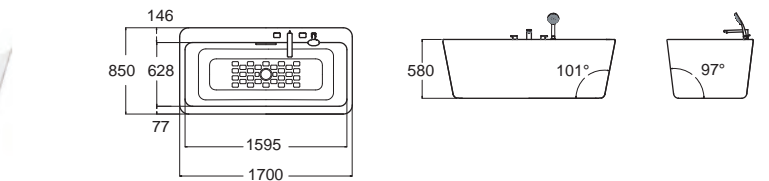

Special features

หัวฉีดน้ำวน 8 หัว หัวอัดอากาศ 8 หัว

Acacia Freestanding
อคาเซีย แบบตั้งพื้น 176 x 85.4 x 60 ซม.

	B70190-6DAWD 70190-WT	อ่างอาบน้ำพร้อมสวิตช์	60,970.-
	B70191-6DAWD 70191100-WT	อ่างอาบน้ำระบบน้ำวน	111,490.-
	B70192-6DAWD 70192100-WT	อ่างอาบน้ำระบบน้ำวนและอัดอากาศ	150,060.-