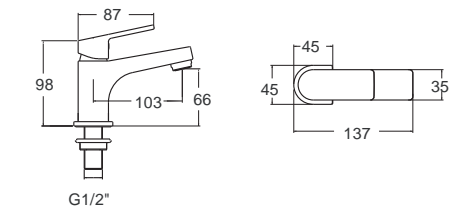

Lift ลิฟท์
FFASTJ54-7T1500BT0
A-J54-10
ก๊อกน้ำเย็นย่นอาบ แบบติดตั้งผนัง
ราคา 1,580.-