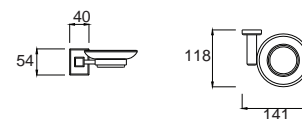

ราคา 1,140.-

Concept Square คอนเซ็ปต์ สแควร์
F52501-CHADY44

K-2501-44-N
ที่วางแก้วน้ำ บุโครเมียม

ราคา 1,140.-

Concept Square

คอนเซ็ปต์ สแควร์

Concept Square คอนเซ็ปต์ สแควร์
F52501-CHADY45

K-2501-45-N
ที่วางแก้วน้ำแบบคู่ บุโครเมียม