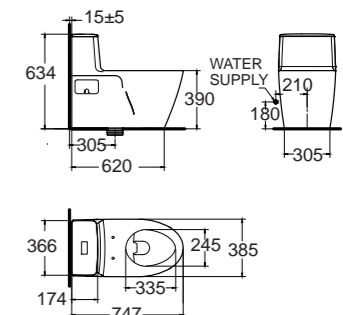

2007TSC-WT-0

โถสุขภัณฑ์แบบเซรามิกเดียว
ประหยัดน้ำ ใช้น้ำเพียง 2.6/4 ลิตร
พร้อมนั่ง CrystaSleek

ราคา 19,550.-

Acacia SupaSleek

อคาเซีย ซูปาสลิก

CL23075-6DACTCBT

2307TSC-WT-0

โถสุขภัณฑ์แบบสองชิ้น
ประหยัดน้ำ ใช้น้ำเพียง 2.6/4 ลิตร
พร้อมนั่ง CrystaSleek