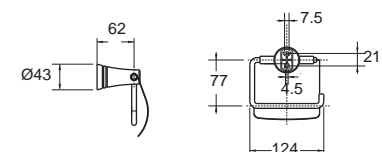

Seva ซีวา
F56586-CHACT43
K-6586-43-N
ที่ใส่กระดาษชำระ
ราคา 1,350.-