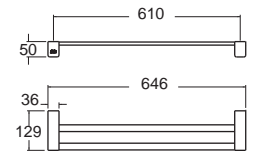

ราคา 1,190.-

Acacia Evolution อคาเซีย เอโวลูชั่น
F51394-CHADY52

K-1394-52-N
ราวแขวนผ้า แบบคู่ 60 ซม.

ราคา 4,100.-

Acacia Evolution อคาเซีย เอโวลูชั่น
F51384-CHADY44

K-1384-44-N
ก๊อกอ่างอาบน้ำ

ราคา 1,190.-

Acacia Evolution อคาเซีย เอโวลูชั่น
F51393-CHADY46