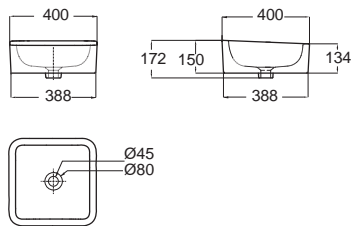

White Square ไท่ สแควร์
CCASF606-0000410F0
WP-F606-WT*
อ่างล้างหน้าแบบวางบนเคาน์เตอร์
W400 x L400 x H170 mm.
ราคา 4,010.-

สามารถใช้ร่วมกับสื่อดัดอ่างล้างหน้า (แยกจำหน่าย)
รุ่น : A-8016-A-N, A-8016-B-N, A-8009

Active แอ็คทีฟ
CL09501-6DACTLA
0950-WT*
อ่างล้างหน้าแบบวางบนเคาน์เตอร์
W403 x L495 x H195 mm.
ราคา 5,320.-

สามารถใช้ร่วมกับสื่อดัดอ่างล้างหน้า (แยกจำหน่าย) รุ่น : A-8009