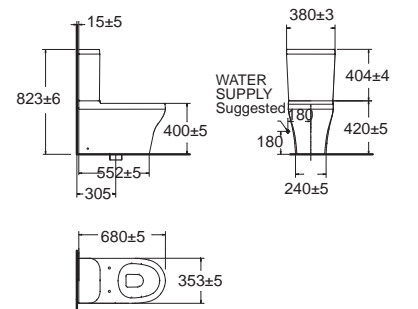

Cygnnet ซีกเน็ต
CL23095-6DACTCB
2309SC-WT-0
โถสุขภัณฑ์แบบสองชิ้น
ประหยัดน้ำ ใช้น้ำเพียง 3/4.5 ลิตร
พารองนั่งปิดนุ่มนวล
ราคา 14,350.-