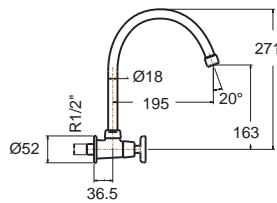

Winston วินสตัน
FFAST707-5T1500BT0
ก๊อกน้ำเย็นสำหรับอ่างล้างจาน
แบบติดตั้งผนัง
ราคา 1,070.-

Faucets Kitchen Sink Mixer Faucets

ก๊อกผสมอ่างล้างจาน