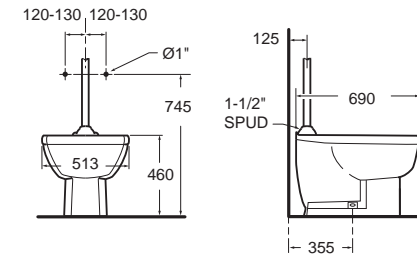

Clinical Sevice Sink
CL81281-6DAB
8128B-WT-0
อ่างล้างมือประเภทประตัก
W513 x L690 x H460 mm.
ราคา 33,360.-
CL81281-6DALA
8128-WT
เฉพาะตัวอ่าง
ราคา 23,220.-

แม่เหล็กแขวนรุ่น A-5901-13N
และอุปกรณ์เสริม รุ่น FF1-CN521T0006250B