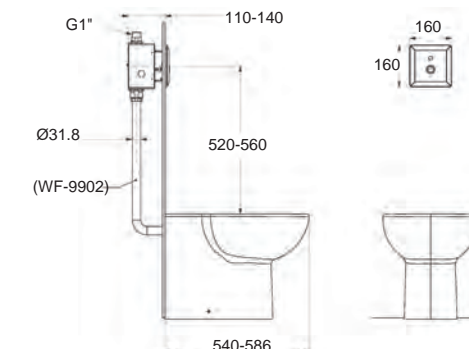

Sensor flush valve for toilets

ฟลัชวาล์วสำหรับโถสุขภัณฑ์ แบบอัตโนมัติ เซ็นเซอร์

Senseflow เซ็นส์โฟลว์
FFAS8603-000500BF0
A-8603-000-50
ฟลัชวาล์วสำหรับโถสุขภัณฑ์
แบบอัตโนมัติ เซ็นเซอร์
แบบใช้แบตเตอรี่ (DC)
ราคา 19,750.-
FFAS8613-0T3500BT0
A-8613-000-50
แบบใช้ไฟฟ้า (AC)
ราคา 19,750.-

สำหรับโถสุขภัณฑ์ รุ่น
3229-WT, 3119-WT, 3105-WT

อุปกรณ์แบบน้ำ (แยกจำหน่าย): ท่อน้ำทิ้ง A-8603-P
อุปกรณ์สำหรับ WALL HUNG : VP-955032 ชุดติดตั้ง L SHAPE

Flush Valve for toilets

ฟลัชวาล์วสำหรับโถสุขภัณฑ์

FFAS9858-0T0500BT0
A-5901-06N*
ฟลัชวาล์วท่อตรง 6 ลิตร
ราคา 7,640.-
สำหรับโถสุขภัณฑ์ รุ่น
2471/SC, 2481/SC,
2490/SC, 2491/SC

FFAS9858-0T5500BT0
A-5901-038
ฟลัชวาล์วท่อตรง 3.8 ลิตร
ราคา 7,400.-

สำหรับโถสุขภัณฑ์ รุ่น 2225SC-WT-0