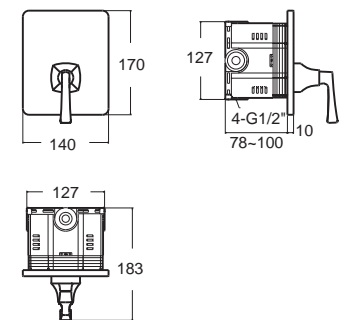

๓๓๓ด๓ล๓ง๓ ๓ล๓อ๓งอ๓ง ๓ล๓ส๓ย๓น๓ด๓
(๓ล๓อ๓งอ๓ง)