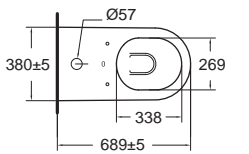

New Sibia-P นิว ซิเบีย-พี
CL2490-2AAB
2490/SC-WT-0
โถสุขภัณฑ์ตั้งพื้น ใช้น้ำ 6 ลิตร
ไม่รวมชุดฟลัชวาล์ว
Flushing : Washdown
ฟารองนั่งปิดนุ่มนวล
ราคา 7,260.-

อุปกรณ์ฟลัชวาล์วแบบ
A-5901-06N