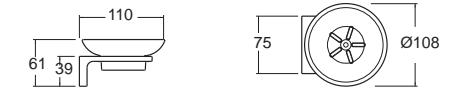

Hygienic Sprays

ชุดสายฉีดชำระ:

DUOSTiX

FFASTS28-000090BTO
A-4800CH-WT
สีโครม / สีขาวเงา
ราคา 925.-

FFASTS28-000440BTO
A-4800CH-BK
สีโครม / สีดำด้าน
ราคา 925.-

FFASTS28-000091BTO
A-4800WT-WT
สีขาวเงาล้วน
ราคา 825.-

DuoSTiX ทุโอสติซ
ชุดสายฉีดชำระ: 2 ฟังก์ชัน
พร้อมสายและขอแขวน

PETAL PRESSURE
สายน้ำแรงพอดี
อ่อนโยนต่อผิว

EASYCLEAN
หัวฉีด
ถอดทำความสะอาดง่าย

FLEXIFIT
เลือกตำแหน่งปุ่มกด
ได้ตามถนัด

| นกนมา | | ใช้งานง่ายจับถนัดมือ

F64700-CHACTA
A-4700A-CH
ชุดสายฉีดชำระ: สีโครเมียม
พร้อมสาย ขอแขวน และสติกวาล์ว
ราคา 1,340.-

F74700-CHACT
A-4700-CH
ชุดสายฉีดชำระ: สีโครเมียม
พร้อมสายและขอแขวน
ราคา 920.-

F74700-WTACT
A-4700-WT
ชุดสายฉีดชำระ: สีขาว
พร้อมสายและขอแขวน
ราคา 750.-

Curve เคิร์ว
F65604-CHADYN
A-5604-CH-N
ชุดสายฉีดชำระ: สีโครเมียม
พร้อมสายและขอแขวน
ราคา 850.-

Curve เคิร์ว
F65604-WTADYN
A-5604-WT-N
ชุดสายฉีดชำระ: สีขาว
พร้อมสายและขอแขวน
ราคา 800.-

Smart สมาร์ท
F64900-CHADYST
A-4900-ST
ชุดสายฉีดชำระ: สแตนเลส
พร้อมสายและขอแขวน
ราคา 760.-

Smart สมาร์ท
F64900-CHADY
A-4900-CH
ชุดสายฉีดชำระ: สแตนเลส เมทโครเมียม
พร้อมสายและขอแขวน
ราคา 760.-

F74800-WTADY
A-4800-WT
ชุดสายฉีดชำระ: สีขาว
พร้อมสายพีวีซีและขอแขวน
ราคา 540.-

F74800-CHADYB
A-4800-B-CH-N
หัวฉีดชำระ: สีโครเมียม
ราคา 410.-

F74800-WTADYB
A-4800-B-WT-N
หัวฉีดชำระ: สีขาว
ราคา 460.-

Basic เบสิค
F75006-WTADY
ชุดสายฉีดชำระ: สีขาว
พร้อมสายและขอแขวน
ราคา 360.-

Bathroom Accessories

อุปกรณ์ตกแต่งห้องน้ำ

Acacia Evolution

อะคาเซีย เอโวลูชั่น

Acacia Evolution อะคาเซีย เอโวลูชั่น
F51382-CHADY42
K-1382-42-N
ที่ใส่สบู่
ราคา 1,190.-

Acacia Evolution อะคาเซีย เอโวลูชั่น
F51384-CHADY44
K-1384-44-N
ที่วางแก้วน้ำ
ราคา 1,190.-

Acacia Evolution อะคาเซีย เอโวลูชั่น
F51381-CHADY41
K-1381-41-N
ขอบแขวนผ้า
ราคา 900.-