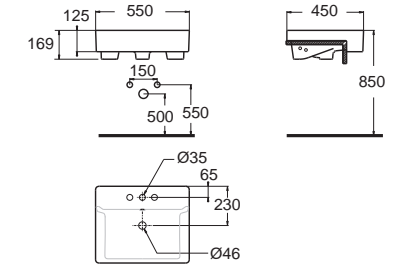

Acacia SupaSleek
อะคาเซีย ซุปาสลิก
CCASF419-1080411F0
WP-F419T8-WT
อ่างล้างหน้าแบบครึ่งเคาน์เตอร์ 3 รูก๊อก
พร้อมสื่อดึงอย่างเซรามิก
ราคา 8,130.-