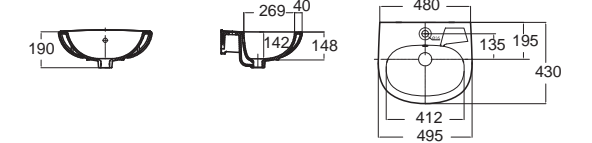

New Codie-R 430 mm.
บิว โคดี้-อาร์ 430 มม.
CL09471-6DAB
0947-WT
อ่างล้างหน้าแบบแขวนผนัง
W430 x L500 mm.