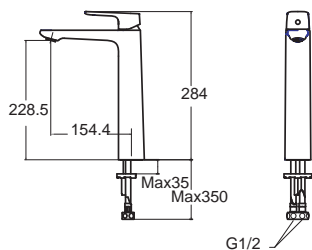

Signature ชิกเนเจอร์
FFAS1702-1615LOBTO   **FFAS1702-1015LOBTO**
A-1702-110-LL   A-1702-110B-LL
ก๊อกผสมอ่างล้างหน้า   ไม่รวมสวิตช์อ่างและสวิตช์ปาล์ว
แบบทรงสูง   ราคา 6,470.-
ราคา 7,810.-