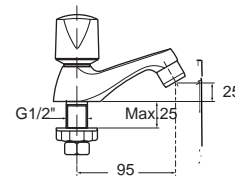

Jazz

แจ๊ส

Jazz แจ๊ส
F27000-CHACT
A-7000C
ก๊อกน้ำเย็นอ่างล้างหน้า
ราคา 1,400.-