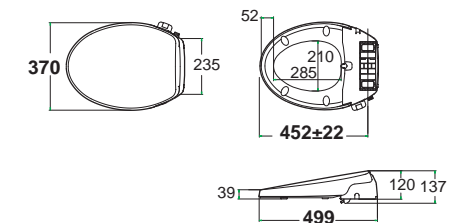

● **Water Pressure Adjustment**
 ปรับความแรงของน้ำได้ตามความต้องการ

Slim Smart Washer
 สลิม สมาร์ทวอชเชอร์
 CL6001E-6D
 EB-FB103SW
 ฟารองนั่งอเนกประสงค์
 ราคา 5,160.-

เหมาะสำหรับติดตั้งกับโถสุขภัณฑ์ รุ่นต่อไปนี้