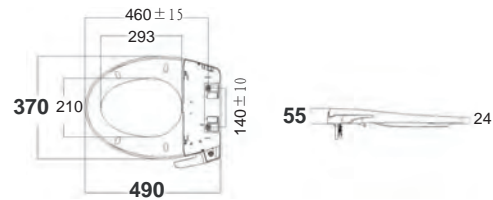

Slim Smart Washer 3
 สลิม สมาร์ทวอชเชอร์ ทรี
 CL6013E-6D
 EB-FB110SW
 ฟารองนั่งอเนกประสงค์
 ราคา 2,930.-

เหมาะสำหรับติดตั้งกับโถสุขภัณฑ์ รุ่นต่อไปนี้
 โถสุขภัณฑ์แบบเซมิเดียว 2045 คาติก, 2022 โคดี้ พลัส, 2024 คอโคดี้, 2044 โคดี้, 2828 เอ็คโค, 2042 โยคะ
 โถสุขภัณฑ์แบบสองชั้น 2697 วันพลัส, 2698 วันพลัส, 2695 วันสตัน, 2696 วันสตัน, 2398 วันพลัส, 2399 วันพลัส