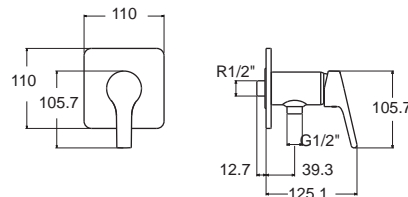

Active II แอ็คทีฟ 2
FFAS3926-7T500BTO
A-3926-10
ก๊อกน้ำเย็นย่นอาบ แบบติดตั้งผนัง
ราคา 2,730.-