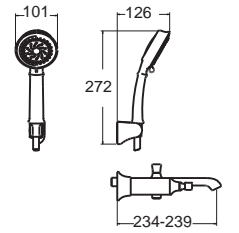

Kastello มาทาลโต้
FFAS1611-601500BTO

ก๊อกผสมอ่างอาบน้ำแบบติดตั้งผนัง
พร้อมชุดฝักบัวสายอ่อน

ราคา 13,800.-

FFAS1611-609500BTO

ไม่รวมชุดฝักบัวสายอ่อน

ราคา 12,500.-