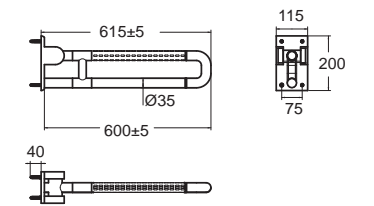

เก้าอี้สำหรับนั่งอาบน้ำ
FFAS9407-000040BC0
ราคา 31,500.-

ราวจับทรงตัวรูปตัวแอล (ซ้าย)
Ø 35 มม.
FFAS9404-000040BC0
ราคา 13,850.-

ราวจับทรงตัวรูปตัวแอล (ขวา)
Ø 35 มม.
FFAS9405-000040BC0
ราคา 13,850.-

พนักแขนแบบพับเก็บได้
Ø 35 มม.
FFAS9401-000040BC0
ราคา 38,310.-