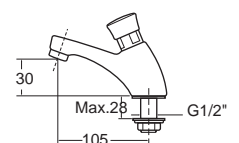

Cool

คูล
Cool คูล
F22400-CHACTN
A-2400-N
ก๊อกน้ำเย็นอ่างล้างหน้า
แบบกดอัตโนมัติ (self closing)
ราคา 2,800.-