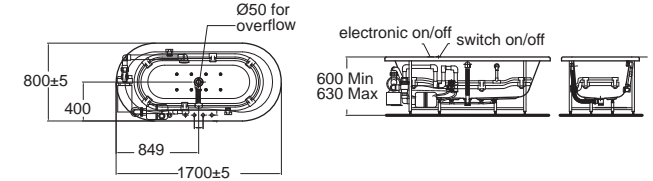

Acacia อคาเซีย 170 x 80 ซม.

- B70060-6DACT 70060-WTA อ่างอาบน้ำพร้อมสตัด POP-UP 20,330.-
- B70061-6DAWD 70061100-WTA อ่างอาบน้ำวน 71,600.-
- B70062-6DAWD 70062100-WTA อ่างอาบน้ำวนและระบบอัดอากาศ 117,490.-

ก๊อกน้ำแบบ:
ก๊อกผสมอ่างอาบน้ำ รุ่น อคาเซีย A-3180 Acacia