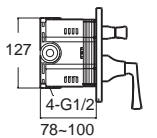

Faucets Mixer Faucets

ก๊อกผสมน้ำร้อนน้ำเย็น

Kastello

คาสเทลโล่

Kastello มาทาลโต้
FFAS1601-101500BTO

ก๊อกผสมอ่างล้างหน้า
พร้อมส่ดืออ่าง และสายน้ำดี

ราคา 9,500.-

Kastello มาทาลโต้
FFAS1603-101500BTO

ก๊อกผสมอ่างล้างหน้า ชนิด 3 รู
พร้อมส่ดืออ่าง และสายน้ำดี

ราคา 13,800.-

Kastello มาทาลโต้
FFAS1604-101500BTO

ก๊อกผสมอ่างล้างหน้า
แบบติดตั้งผนัง

ไม่รวมส่ดืออ่าง

ราคา 10,800.-

Kastello มาทาลโต้
FFAS1600-601500BTO

ก๊อกผสมอ่างอาบน้ำ ชนิด 4 รู
พร้อมชุดฝักบัวสายอ่อน
ส่ดืออ่าง และสายน้ำดี

ราคา 16,000.-

Kastello มาทาลโต้
FFAS1611-601500BTO

ก๊อกผสมอ่างอาบน้ำแบบติดตั้งผนัง
พร้อมชุดฝักบัวสายอ่อน

ราคา 13,800.-

FFAS1611-609500BTO

ไม่รวมชุดฝักบัวสายอ่อน

ราคา 12,500.-

Kastello มาทาลโต้
FFAS1612-701500BTO

ก๊อกผสมอ่างอาบน้ำแบบติดตั้งผนัง
พร้อมชุดฝักบัวสายอ่อน

ราคา 9,390.-

FFAS1612-709500BTO

ไม่รวมชุดฝักบัวสายอ่อน

ราคา 9,400.-

Kastello มาทาลโต้
FFAS1621-609500BTO

ก๊อกผสมอ่างอาบน้ำ
แบบฝังผนัง

ราคา 10,800.-

ติดตั้งพร้อม
วาล์วแยกประสงค์
(มาพร้อมในชุด)

Kastello มาทาลโต้
FFAS1622-709500BTO

ก๊อกผสมอ่างอาบน้ำ
แบบฝังผนัง

ราคา 9,800.-

ติดตั้งพร้อม
วาล์วแยกประสงค์
(มาพร้อมในชุด)