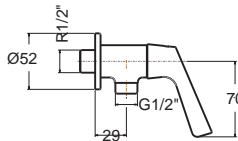

Winston 5 สเต็ป
FFAST604-7T1500BT0
ก๊อกน้ำเย็นอ่างล้างหน้าแบบติดตั้งผนัง
ราคา 600.-