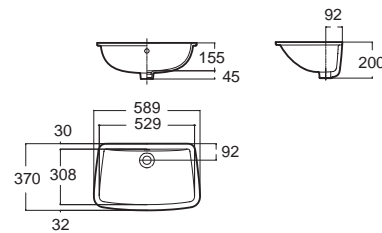

Ventuno เวนทูโน
CL0418-6DZBB
WP-0418-WT
อ่างล้างหน้าแบบฝังใต้เคาน์เตอร์
W370 x L590 x H200 mm.
ราคา 5,420.-