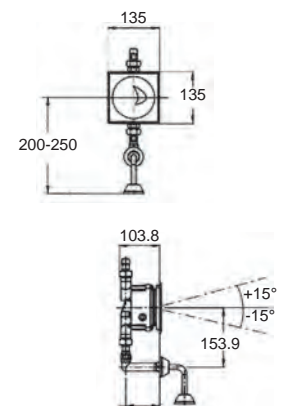

Flush Valve Sensor Flush Valve for Urinals

ฟลัชวาล์ว สำหรับโปัสสาวะชาย แบบอัตโนมัติ เซ็นเซอร์

Selectronic Concealed
ซีเลกทรอนิกส์ คอนซัลด์
FFAS8004-0T1500BTO
A-8004-6747
ฟลัชวาล์วสำหรับโปัสสาวะชาย
แบบอัตโนมัติ เซ็นเซอร์ แบบใช้แบตเตอรี่ (DC)
ราคา 10,410.-

FFAS8014-0T1500BTO
A-8014-6747
แบบใช้ไฟฟ้า (AC)
ราคา 11,770.-

- ระบบเซ็นเซอร์แบบอินฟราเรด
- สัมผัสแบตเตอรี่ 6V (DC), หรือ 100-240 AC
- ฟังก์ชันทำจากโลหะ: นิกเกิลจากแสงแดด
- ระยะเซ็นเซอร์ทำงาน สามารถปรับได้ในระยะ: 40-80 cm (ตั้งค่าไว้ที่ 40 cm)
- โฟลว์ปรับเทียบ เมื่อแบตเตอรี่หมด
- ในกรณีไม่มีการใช้งาน โปัสสาวะจะฟลัชชำระอัตโนมัติให้ทุกๆ 24 ชั่วโมง
- โหมดการใช้งานอย่างต่อเนือง ในกรณีที่มีการใช้งานห่างกัน น้อยกว่า 2 วินาที เซ็นเซอร์จะทำงานทุกๆ 2 นาที
- แลจฯฟลัชครั้งละ: 1.5 วินาที
- ฟลัเตอร์สามารถถอดทำความสะอาดได้ง่าย