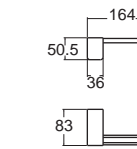

Acacia Evolution อคาเซีย เอโวลูชั่น
FFAS1311-6T1500BT0

A-1311-200
ก๊อกผสมอ่างอาบน้ำ แบบติดตั้งพร้อมชุดฝักบัว

ราคา 13,560.-

FFAS1311-6T2500BT0

A-1311-200B ไม่รวมชุดฝักบัว
ราคา 13,010.-

ปากก๊อก หมุนเก็บได้ และเป็นตัวเปลี่ยนทิศทางน้ำในตัว

Acacia Evolution อคาเซีย เอโวลูชั่น
FFAS1312-7T1500BT0

A-1312-300
ก๊อกผสมยืนอ่าง แบบติดตั้งพร้อมชุดฝักบัว

ราคา 10,580.-

FFAS1312-7T2500BT0

A-1312-300B ไม่รวมชุดฝักบัว
ราคา 9,460.-

Acacia Evolution อคาเซีย เอโวลูชั่น
FFAS1321-6T9500BT0

A-1321-400B
ก๊อกผสมอ่างอาบน้ำ แบบติดตั้งพร้อมชุดฝักบัว

ราคา 9,220.-

ติดตั้งพร้อมวาล์วแยกประสค (ภาพพร้อมในชุด)

FF1-CN521X00000633 A-6044-HS
FFAS9714-000500BT0 A-900-9714

Acacia Evolution อคาเซีย เอโวลูชั่น
FFAS1322-7T9500BT0

A-1322-500B
ก๊อกผสมยืนอ่าง แบบติดตั้งพร้อมชุดฝักบัว

ราคา 7,190.-

ติดตั้งพร้อมวาล์วแยกประสค (ภาพพร้อมในชุด)

Acacia Evolution อคาเซีย เอโวลูชั่น
FFAS1300-6T1500BT0

A-1300-700
ก๊อกผสมอ่างอาบน้ำ แบบติดตั้งอ่างชนิด 4 รู พร้อมสายน้ำดี

ราคา 13,900.-

Acacia Evolution อคาเซีย เอโวลูชั่น
F51382-CHADY42

K-1382-42-N
ก๊อกอ่างอาบน้ำ

ราคา 1,190.-

Acacia Evolution อคาเซีย เอโวลูชั่น
F51394-CHADY52

K-1394-52-N
ราวแขวนผ้า แบบคู่ 60 ซม.

ราคา 4,100.-

Acacia Evolution อคาเซีย เอโวลูชั่น
F51384-CHADY44

K-1384-44-N
ก๊อกอ่างอาบน้ำ

ราคา 1,190.-

Acacia Evolution อคาเซีย เอโวลูชั่น
F51393-CHADY46

K-1393-46-N
ราวแขวนผ้า 60 ซม.

ราคา 2,390.-

Acacia Evolution อคาเซีย เอโวลูชั่น
F51381-CHADY41

K-1381-41-N
ชุดแขวนผ้า

ราคา 900.-

Acacia Evolution อคาเซีย เอโวลูชั่น
F51395-CHADY53

K-1395-53-N ชั้นวางผ้า

ราคา 8,460.-

Acacia Evolution อคาเซีย เอโวลูชั่น
F51390-CHADY47

K-1390-47-N
หัวแขวนผ้า

ราคา 1,920.-

Acacia Evolution อคาเซีย เอโวลูชั่น
F51386-CHADY49