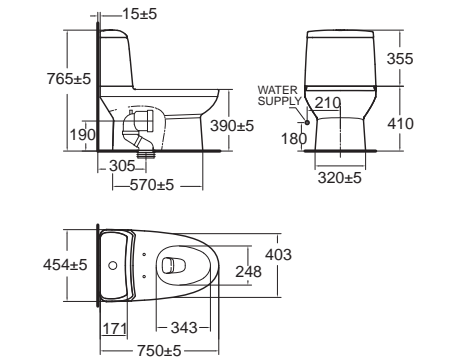

ไม่ใช่แค่งานศิลป์แบบอิตาลีดีไซน์ แต่ยังมอบความสบายเหนือระดับ

Milano ฌาลู
CL20415-6DACTB
 2041SC-WT-0
 โกลุยกัฒท้บเบรึนเดีว
 ปรหษยดนำ ใ้รน้ำเพ็ยง 3/4.2 ลึตร
 ฬารองนั้งบึดนุ้มวล
 รากา 13,310.-

Milano ฌาลู
CL23275-6DACTB
 2327SC-WT-0
 โกลุยกัฒท้บเบรึนสองรึน
 ปรหษยดนำ ใ้รน้ำเพ็ยง 3/4.2 ลึตร
 ฬารองนั้งบึดนุ้มวล
 รากา 10,990.-