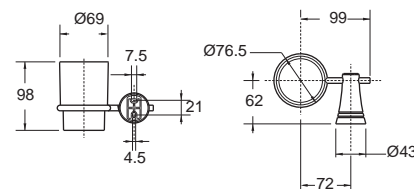

Seva ซีวา
F56586-CHACT43
K-6586-43-N
ที่ใส่กระดาษชำระ
ราคา 1,350.-