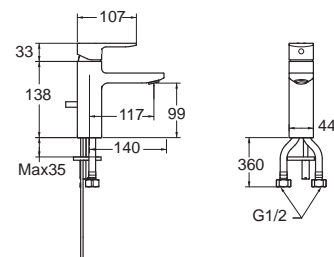

**GOOD DESIGN
AWARD 2014**

Acacia Evolution อะคาเซีย เอโวลูชั่น
F11301-CHACT100
A-1301-100
ก๊อกผสมอ่างล้างหน้า
พร้อมสวิตช์อ่าง สายน้ำดี และสวิตช์ปาวาล์ว

ราคา 5,320.-