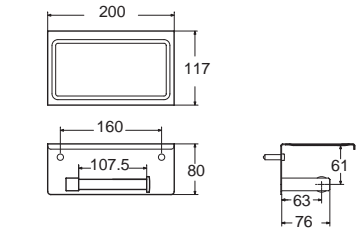

Bathroom Accessories

อุปกรณ์ตกแต่งห้องน้ำ

Concept Square

คอนเซ็ปต์ สแควร์

Concept Square คอนเซ็ปต์ สแควร์
FFAS0498-908500BT0

K-1498-90-N
ที่ใส่กระดาษชำระแบบเดี่ยวพร้อมชั้นวางของ
บุโครเมียม

ราคา 2,020.-