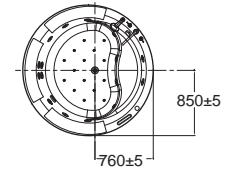

B70211-6DAWD 70211100-WT
อ่างอาบน้ำระบบน้ำวน 1.7 เมตร
ราคา 231,330.-

B70212-6DAWD 70212100-WT
อ่างอาบน้ำระบบน้ำวนและฮีดรามาค 1.7 เมตร
ราคา 324,740.-