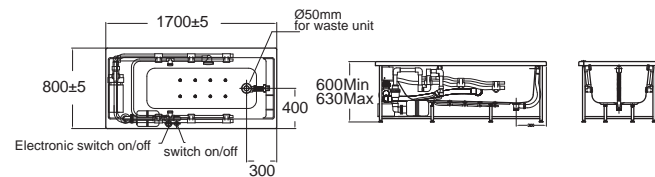

Plaza-s พลาซ่า-เอส 170 x 80 ซม.

- B70020-6DACT 70020-WT อ่างอาบน้ำพร้อมสวิตช์ POP-UP 14,770.-
- B70021-6DAWD 70021100-WT อ่างอาบน้ำวน 65,170.-
- B70022-6DAWD 70022100-WT อ่างอาบน้ำวนและระบบอัดอากาศ 120,250.-

ก๊อกน้ำแบบ:
ก๊อกผสมอ่างอาบน้ำ
รุ่น เวนท์โน้ FAS6911-6T3500BTO
A-6911-200 Ventuno