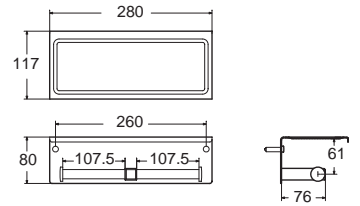

K-1499-90-N
ที่ใส่กระดาษชำระแบบคู่ พร้อมชั้นวางของ
บุโครเมียม

ราคา 2,560.-

Concept Square คอนเซ็ปต์ สแควร์
F52501-CHADY56

K-2501-56-N
ที่ใส่กระดาษชำระแบบต่าง (แนวนอน)
บุโครเมียม

ราคา 880.-

Concept Square คอนเซ็ปต์ สแควร์
F52501-CHADY55