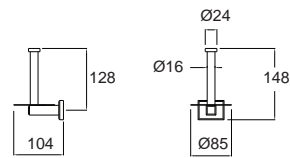

Concept Square คอนเซ็ปต์ สแควร์
F52501-CHADY55

K-2501-55-N
ที่ใส่กระดาษชำระแบบต่าง
บุโครเมียม

ราคา 1,150.-