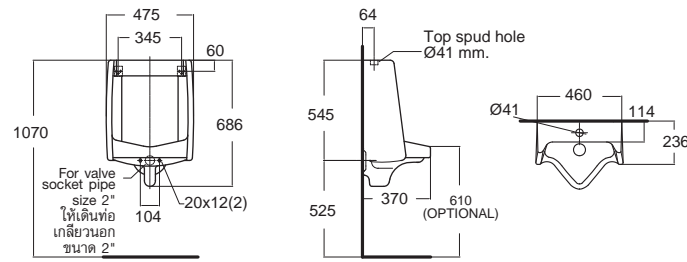

Urinals โปัสสาวะชาย

New Washbrook
มีว วอชบรูค
CL6502U-6DAULB
6502-WT-0
โปัสสาวะชาย
ไม่รวมอุปกรณ์ฟลัชวาล์ว
ราคา 7,460.-