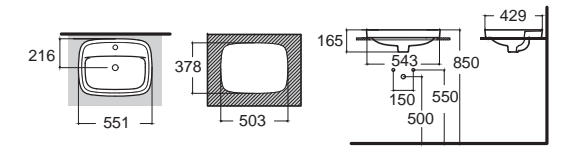

Signature ซิกเนเจอร์
CCAS0420-1010410F0
WP-0420-WT
อ่างล้างหน้าเคาน์เตอร์ 1 รูท่อน้ำ
ราคา 3,540.-