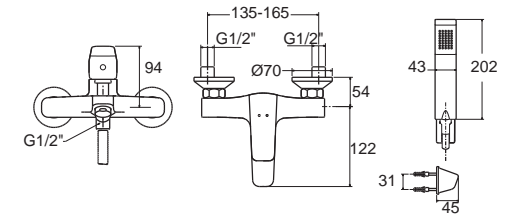

Concept Square คอนเซ็ปต์ สแควร์
FFAS0411-6T1500BT0
A-0411-200
ก๊อกผสมอ่างอาบน้ำ (พร้อมชุดฝักบัว)
ราคา 5,320.-
F10411-CHACT200B
A-0411-200B
ไม่รวมชุดฝักบัวสายอ่อน
ราคา 5,110.-