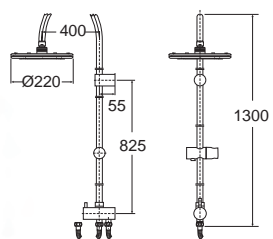

Milano มิลานิ
FFAS0972-7T2500BT0
 ราคา 9,590.-

Tonic โทนิค
F12191-CHACT310B
 A-2191-310B
 ราคา 7,520.-

ฝักบัวขนาด 9"

Moonshadow H220
มูนชาโดว์ H220
F46110-CHACT905
 A-6110-978-905
 ชุดฝักบัวเรนชาเวอร์ (ก๊อกผสมแยกจำหน่าย)
 ราคา 17,350.-