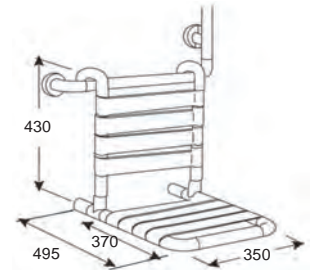

ราวทรงตัวสำหรับโถปัสสาวะ
Ø 35 มม.
FFAS9403-000040BC0
ราคา 35,000.-