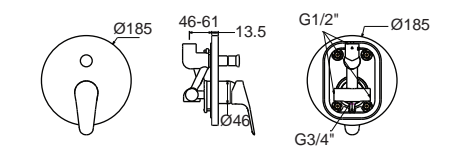

Cygnat ซิกเน็ต
FFAS0321-6T9500BTO
A-0321-400B
ก๊อกผสมยืนอ่างแบบฝังกำแพง
(ไม่รวมชุดฝักบัว)
ราคา 5,910.-