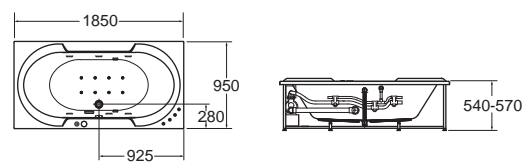

Tizio ทีซิโอ 185 x 95 ซม.

- B07190-6DACT 7190-WT อ่างอาบน้ำพร้อมสตัด POP-UP 48,570.-
- B07291-6DAWD 7290100-WT อ่างอาบน้ำวน 69,580.-
- B07292-6DAWD 7292-WT อ่างอาบน้ำวนและระบบอัดอากาศ 140,710.-

ก๊อกน้ำแบบ:
ก๊อกผสมอ่างอาบน้ำ รุ่น ซีเลีย A-2800-914-000 Celia