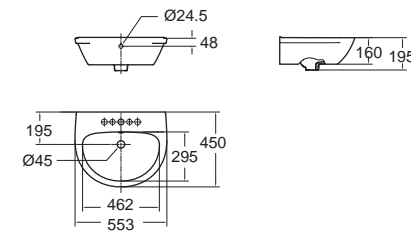

Neo Modern บ็โม่ โนเดิร์น
CL0953I-6DACTLW
0953-WT
อ่างล้างหน้าแขวนผนัง
55 ซม.
ราคา 2,310.-