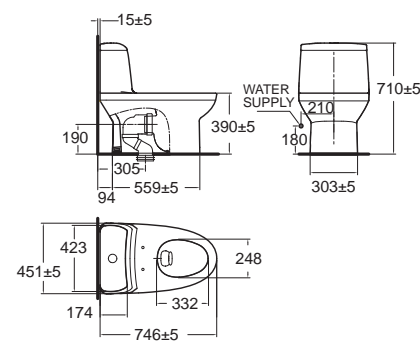

Milano มิลานู
CL20415-6DACTCB
2041SC-WT-0
โถสุขภัณฑ์แบบชิ้นเดียว
ประหยัดน้ำ ใช้น้ำเพียง 3/4.2 ลิตร
Flushing : Double Vortex
ฟารองนึ่งปิดนุ่มนวล
ราคา 13,310.-