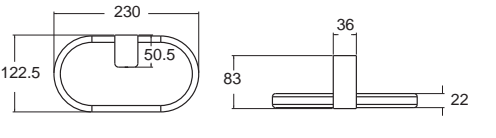

Hygienic Sprays

ชุดสายฉีดชำระ:

DUOSTiX

FFASTS28-000090BTO
A-4800CH-WT
สีโครม / สีขาวเงา
ราคา 925.-

FFASTS28-000440BTO
A-4800CH-BK
สีโครม / สีดำด้าน
ราคา 925.-

FFASTS28-000091BTO
A-4800WT-WT
สีขาวเงาล้วน
ราคา 825.-

DuoSTiX ทุโอสติซ
ชุดสายฉีดชำระ: 2 ฟังก์ชัน
พร้อมสายและขอแขวน

PETAL PRESSURE
สายน้ำแรงพอดี
อ่อนโยนต่อผิว

EASYCLEAN
หัวฉีด
ถอดทำความสะอาดง่าย

FLEXIFIT
เลือกตำแหน่งปุ่มกด
ได้ตามถนัด

| นกนมา | | ใช้งานง่ายจับถนัดมือ

F64700-CHACTA
A-4700A-CH
ชุดสายฉีดชำระ: สีโครเมียม
พร้อมสาย ขอแขวน และสติกวาล์ว
ราคา 1,340.-

F74700-CHACT
A-4700-CH
ชุดสายฉีดชำระ: สีโครเมียม
พร้อมสายและขอแขวน
ราคา 920.-

F74700-WTACT
A-4700-WT
ชุดสายฉีดชำระ: สีขาว
พร้อมสายและขอแขวน
ราคา 750.-

Curve เคิร์ว
F65604-CHADYN
A-5604-CH-N
ชุดสายฉีดชำระ: สีโครเมียม
พร้อมสายและขอแขวน
ราคา 850.-

Curve เคิร์ว
F65604-WTADYN
A-5604-WT-N
ชุดสายฉีดชำระ: สีขาว
พร้อมสายและขอแขวน
ราคา 800.-

Smart สมาร์ท
F64900-CHADYST
A-4900-ST
ชุดสายฉีดชำระ: สแตนเลส
พร้อมสายและขอแขวน
ราคา 760.-

Smart สมาร์ท
F64900-CHADY
A-4900-CH
ชุดสายฉีดชำระ: สแตนเลส เมทโครเมียม
พร้อมสายและขอแขวน
ราคา 760.-

F74800-WTADY
A-4800-WT
ชุดสายฉีดชำระ: สีขาว
พร้อมสายพีวีซีและขอแขวน
ราคา 540.-

F74800-CHADYB
A-4800-B-CH-N
หัวฉีดชำระ: สีโครเมียม
ราคา 410.-

F74800-WTADYB
A-4800-B-WT-N
หัวฉีดชำระ: สีขาว
ราคา 460.-

Basic เบสิค
F75006-WTADY
ชุดสายฉีดชำระ: สีขาว
พร้อมสายและขอแขวน
ราคา 360.-

Bathroom Accessories

อุปกรณ์ตกแต่งห้องน้ำ

Acacia Evolution

อะคาเซีย เอโวลูชั่น

Acacia Evolution อะคาเซีย เอโวลูชั่น
F51382-CHADY42
K-1382-42-N
ที่ใส่สบู่
ราคา 1,190.-

Acacia Evolution อะคาเซีย เอโวลูชั่น
F51384-CHADY44
K-1384-44-N
ที่วางแก้วน้ำ
ราคา 1,190.-

Acacia Evolution อะคาเซีย เอโวลูชั่น
F51381-CHADY41
K-1381-41-N
ขอบแขวนผ้า
ราคา 900.-