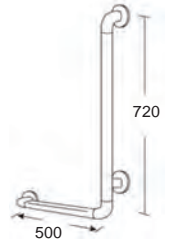

เก้าอี้สำหรับนั่งอาบน้ำ
FFAS9407-000040BC0
ราคา 31,500.-

ราวจับทรงตัวรูปตัวแอล (ซ้าย)
Ø 35 มม.
FFAS9404-000040BC0
ราคา 13,850.-