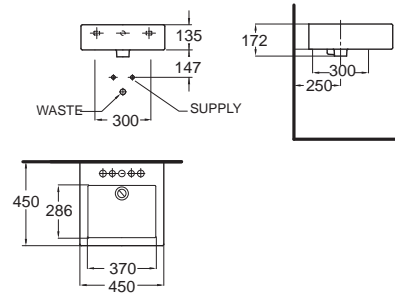

Mizu 45 cm. มิซุ 45 ซม.
CCASF445-1010410F0
0544-WT
อ่างล้างหน้าแบบวางบนเคาน์เตอร์
W450 x L450 x H172 mm.
ราคา 5,300.-