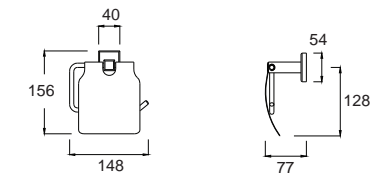

Concept Square คอนเซ็ปต์ สแควร์
F52501-CHADY43

K-2501-43-N
ที่ใส่กระดาษชำระ
บุโครเมียม

ราคา 1,020.-