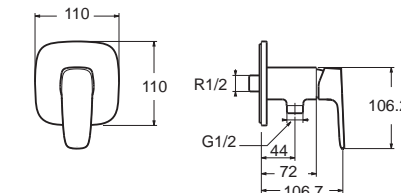

Signature ชิกเนเจอร์
FFAS1726-707500BTO   **FFAS1726-701500BTO**
A-1726-10-A   A-1726-10
ก๊อกน้ำยืนยืนอาบ   ไม่รวมฝักบัว
แบบฝังผนัง พร้อมฝักบัว   ราคา 2,270.-
ราคา 3,490.-