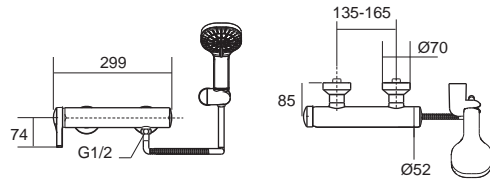

IDS ไลน์เอส
FFAS6811-611500BFO
 A-6811-200
 ก๊อกผสมอ่างอาบน้ำ แบบยืนอ่าง
 พร้อมชุดฝักบัว 4 ฟังก์ชัน
 ราคา 18,510.-

IDS ไลน์เอส
FFAS6812-711500BFO
 A-6812-300
 ก๊อกผสมยืนอ่าง
 พร้อมชุดฝักบัว 4 ฟังก์ชัน
 ราคา 10,140.-