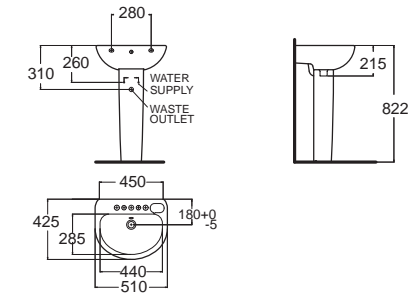

Rora รัสซ่า
CL09511-6DAL1B
0951/0752-WT-0
อ่างล้างหน้าแบบขาตั้ง
W425 x L510 x H822 mm.
ราคา 3,240.-