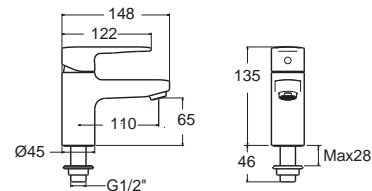

Codie Mono

โคดี้ โมโน

Codie โคดี้
FFASB206-1T1500BTO
ก๊อกน้ำเย็นอ่างล้างหน้า (ไม่รวมสวิตช์อ่าง)
ราคา 2,280.-