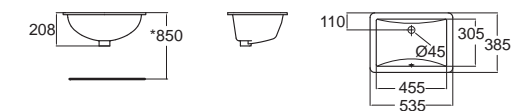

Milano ฌาลู
CCAS0488-1000410F0
TI-0488-WT
อ่างล้างหน้าเบบฟั้ดใ้ดเคาน์เตอร์
W385 x L535 x H208 mm.
รากา 3,290.-