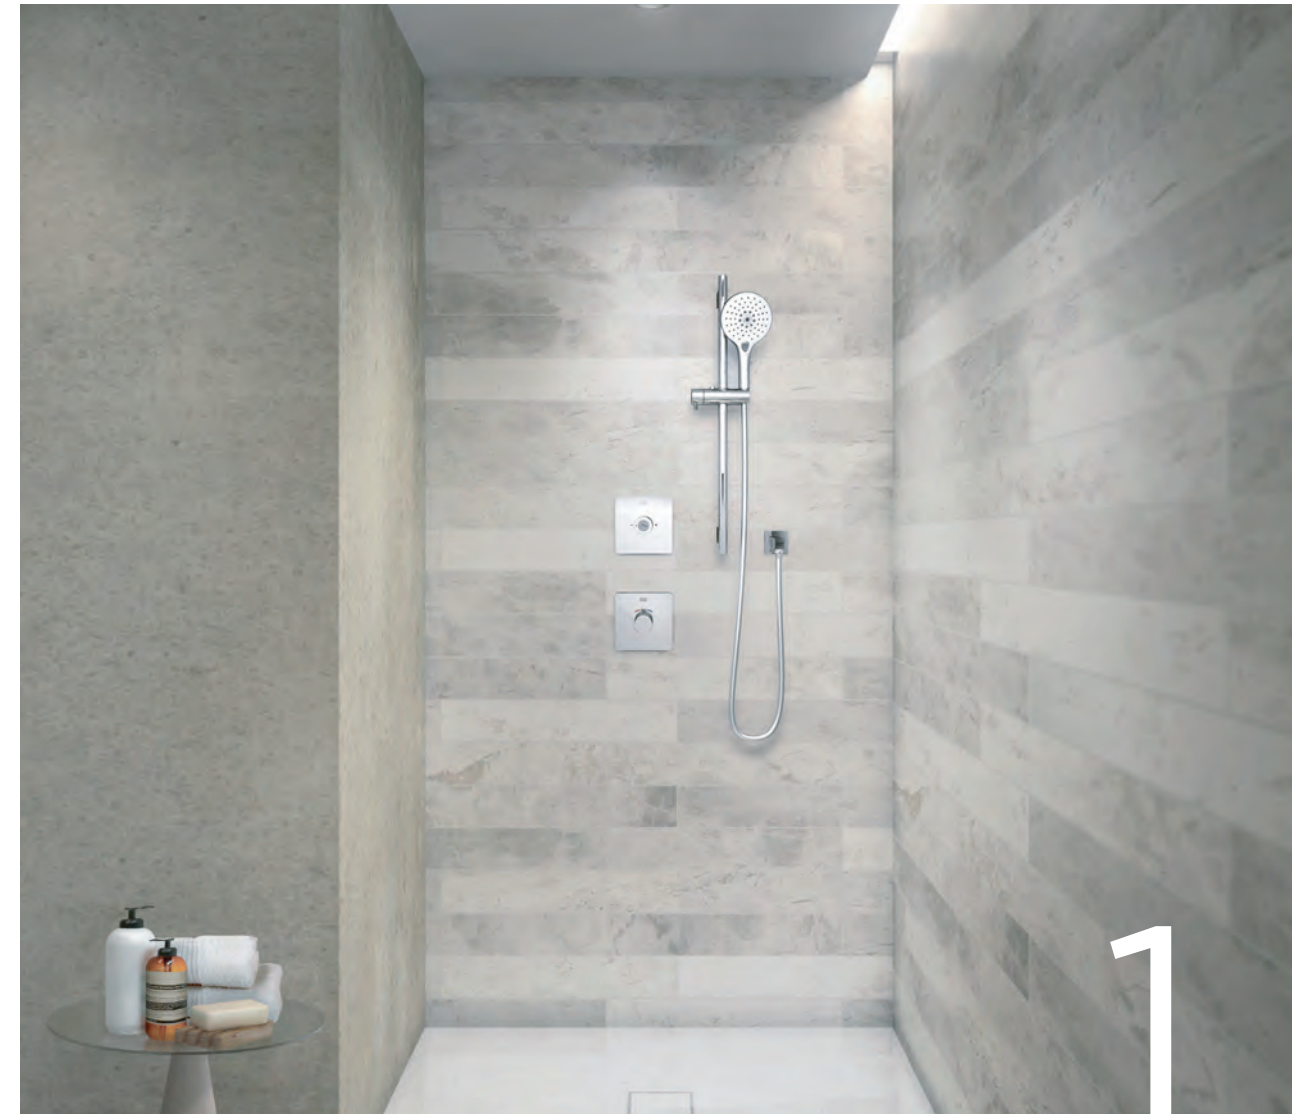

EasySET อีซีเซ็ท

ESSENTIAL

- FFAS0925-709500BCO ตัวปรับระดับน้ำสำหรับฟักบัวสายอ่อน
- FFAS0930-000500BCO ก๊อกผสมยีนอน้ำ พร้อมวาล์วควบคุมอุณหภูมิ
- FFAS9142-000500BTO ชุดต่อฟักบัวสายอ่อน (แบบเหลี่ยม)
- FFAS9095-000500BTO A-6110-978-793 ราวปรับระดับ ไม่รวมชุดฟักบัวสายอ่อน รุ่น นูนาโต้ว 200
- F40017-CHADY ชุดฟักบัวสายอ่อน 3 ฟังก์ชัน (แบบปุ่มกดเปลี่ยนฟังก์ชัน)