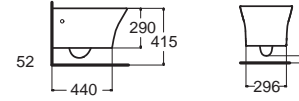

Signature ชิกเนเจอร์
CCAS3140-59ZZ-0 3116VS-WT-0
โถสุขภัณฑ์แขวนผนัง แบบใช้ฟลัชวาล์ว
ประหยัดน้ำ ใช้น้ำเพียง 3/4.5 ลิตร
Flushing : Double Vortex
ฟารองนั่ง CrystaSleek
ฟารองนั่งบุทกถนอมเหยี่ยม
ราคา 29,580.-