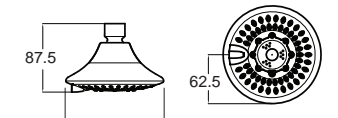

F40012-CHADY
ขนาด 125 มม. แบบ 4 ฟังก์ชัน (พร้อมก้านฝักบัว F46022-CHACT)
ราคา 2,450.-
F40012-CHADYB
ไม่รวมก้านฝักบัว
ราคา 1,920.-