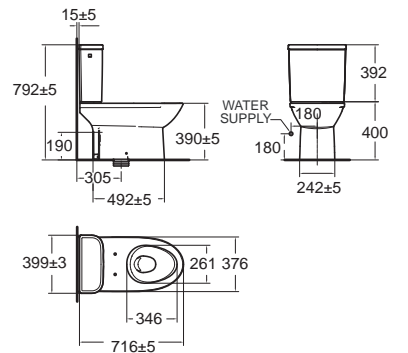

Neo Modern ฝั้ว โนเดิร์น
CL26305-6DACTNFTL
2630SCNFTL-WT-0
โถสุขภัณฑ์แบบสองเซ็น
เซ็นเซอร์ฟลัช
ประหยัดน้ำ ใช้น้ำเพียง 4.8 ลิตร
ฟารองนั่งปิดนุ่มนวล