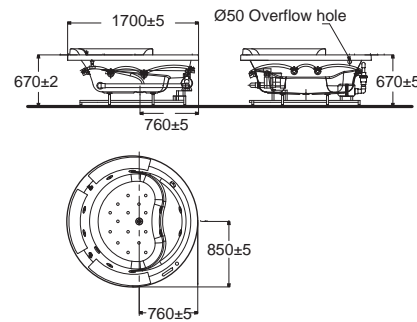

IDS drop-in tub
ไอดีเอส อ่างอาบน้ำแบบวางคานเตอร์
B70200-6DAWD 70200R-WT
อ่างอาบน้ำ 1.7 เมตร
ราคา 84,000.-

B70201-6DAWD 70201100-WT
อ่างอาบน้ำระบบน้ำวน 1.7 เมตร
ราคา 186,860.-

B70202-6DAWD 70202100-WT
อ่างอาบน้ำระบบน้ำวนและอัดอากาศ 1.7 เมตร
ราคา 280,250.-

Imagine 1.7 m.
อิมเมจิน 1.7 เมตร (170 x 85 x 45 ซม.)

	B70140-6DACT 70140-WT	อ่างอาบน้ำพร้อมสวิตช์	17,220.-
	B70141-6DAWD 70141100-WT	อ่างอาบน้ำระบบน้ำวน	72,680.-
	B70142-6DAWD 70142100-WT	อ่างอาบน้ำระบบน้ำวนและอัดอากาศ	106,120.-

ก๊อกน้ำแบบ:
ก๊อกผสมอ่างอาบน้ำ
รุ่น อิมเมจ A-2867 Image

Special features

- อิมเมจิน drop-in 1.7 m. หัวฉีดน้ำวน 10 หัว หัวอัดอากาศ 10 หัว