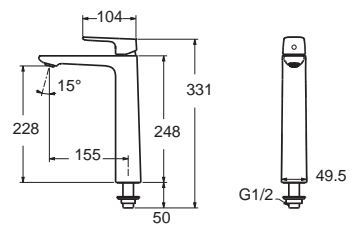

Signature Mono ซิกเนเจอร์ โมโน
FFAS1707-1015L0BT0   A-1707-10-LL
ก๊อกน้ำเย็นอ่างล้างหน้า
แบบทรงสูง
ราคา 4,590.-