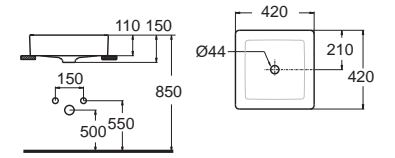

5 mm

THINEDGE

ดีไซน์บางสวยทันสมัย
ยากอบป้องกันน้ำกระเด็น