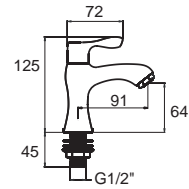

Basic

เบสิก

Basic เบสิก
F21080-CHADY
ก๊อกน้ำเย็นอ่างล้างหน้า
ราคา 750.-