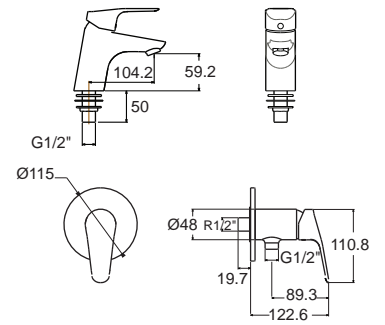

Cygnets

ซิกเน็ต

Cygnets ซิกเน็ต
FFAS0306-1T1500BTO
A-0306-10
ก๊อกน้ำเย็นอ่างล้างหน้า
ราคา 2,680.-