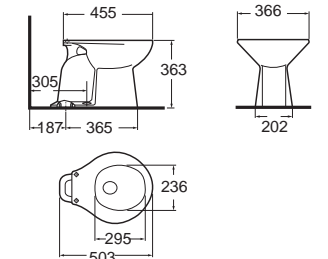

ราคา 3,000.-

Toilets Pail Flush

โถสุขภัณฑ์ แบบราดน้ำ

Pail Flush เพาพลิง รหัส CL31007-6DAB
 3100/SC39-WT-0
 โถสุขภัณฑ์ราดน้ำ
 ราคา 2,630.-

Toilets Close Coupled P-trap

โถสุขภัณฑ์ แบบสองชั้น ท่อออกกำแพง

New Sibia-P นิว ซิเบีย-พี รหัส CL27930-6DAWDPT
 2793HW-WT-0
 โถสุขภัณฑ์แบบสองชั้น
 ประหยัดน้ำ ใช้น้ำเพียง 3/4.5 ลิตร
 ท่อน้ำทิ้งแบบออกกำแพง
 Flushing : Washdown
 ราคา 5,910.-