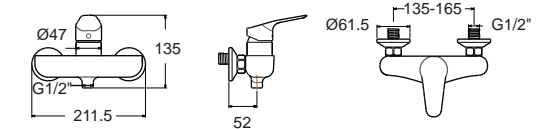

Cygnat ซิกเน็ต
F10312-CHACT300
A-0312-300
ก๊อกผสมยืนอ่าง (พร้อมชุดฝักบัว)
ราคา 6,300.-