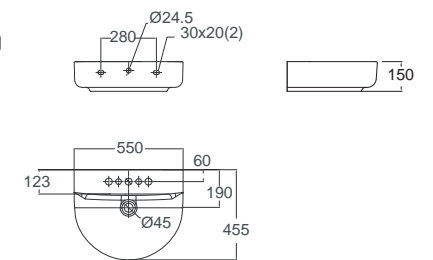

Concept D Shape คอนเซ็ปต์ ดี เพล
CL05531-6DACTLW
0553-WT
อ่างล้างหน้า แบบแขวนผนัง
W455 x L550 x H150 mm.
ราคา 2,140.-