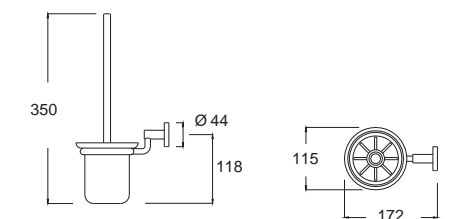

K-2801-53-N
ที่วางผ้า 60 ซม.
บุบโครเมียม

ราคา 2,500.-

Concept Square คอนเซ็ปต์ ราวน์
F52801-CHADY49

K-2801-49-N
ชุดแปรงขัดห้องน้ำ
บุบโครเมียม

ราคา 1,260.-

Bathroom Accessories

อุปกรณ์ตกแต่งห้องน้ำ

Sable