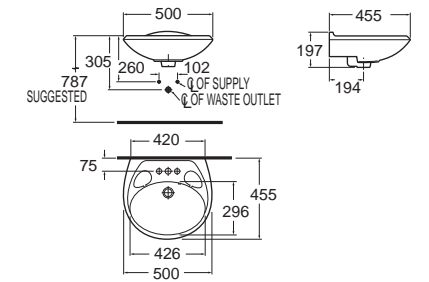

Copacabana โคพาคาบาน่า
CL959SI-6DAB
959S-WT-0
อ่างล้างหน้าแบบแขวนผนัง
W455 x L500 mm.
ราคา 1,090.-