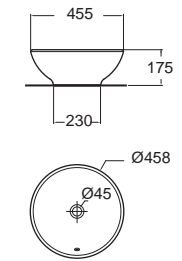

Cygnet ซิกเน็ต
CCASF646-0000410F0
WP-F646-WT
อ่างล้างหน้าแบบวางบนเคาน์เตอร์
W420 x L554 x H180 mm.
ราคา 7,360.-