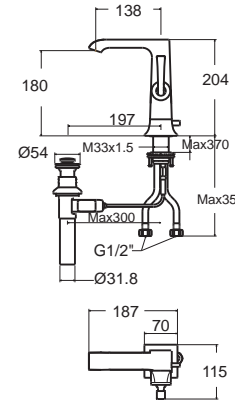

๓๓๓ด๓ล๓ง๓ ๓ล๓อ๓งอ๓ง ๓ล๓ส๓ย๓น๓ด๓
(๓ล๓อ๓งอ๓ง)

๓๓๓ด๓ล๓ง๓ ๓ล๓อ๓งอ๓ง ๓ล๓ส๓ย๓น๓ด๓
(๓ล๓อ๓งอ๓ง)