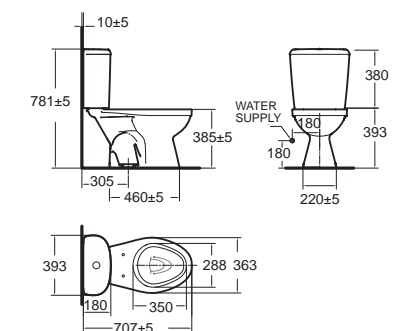

New Winplus
นิว วินพลัส แบบท่อน้ำ + Slim Smart Washer 3
CL26985-6DACTSTMB4
2698MB4-WT-0
โถสุขภัณฑ์แบบสองชิ้น ประหยัดน้ำ
ใช้น้ำเพียง 4.5 ลิตร
Flushing : Siphonic Washdown
พร้อมฟารองนั่งอเนกประสงค์
รุ่น สลิม สมาร์ท วอชเชอร์ ตรี
ราคา 6,140.-