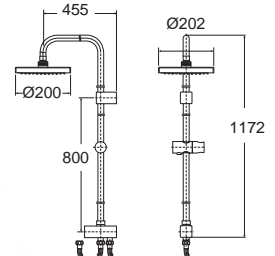

Moonshadow H20S
มูนชาโดว์ H20S
F46110-CHACT906
A-6110-978-906
ชุดฝักบัวเรนชาเวอร์ (ก๊อกผสมแยกจำหน่าย)
ราคา 8,300.-