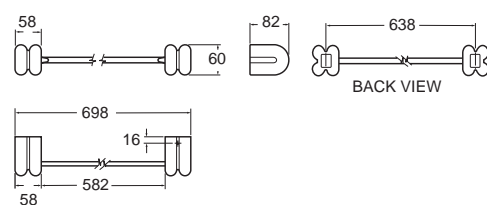

Adola อะโดลา
CL9337A-6DACT
9337-WT
ราวแขวนผ้า
ราคา 1,280.-