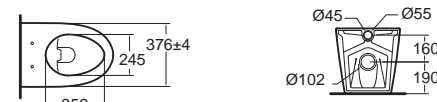

CL3229B-6DACTCBP 3229P-WT
โถสุขภัณฑ์ตั้งพื้น ก่อลงพื้นขรามาถ
ประหยัดน้ำ ใช้น้ำเพียง 3/4.5 ลิตร
Flushing : Double Vortex
ไม่รวมฟารองนั่ง
ราคา 12,760.-