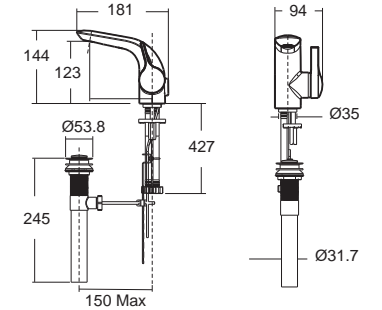

IDS ไอดีเอส

IDS ไอดีเอส
F16801-CHACT100
A-6801-100
ก๊อกผสมอ่างล้างหน้า
พร้อมสติลล์วาล์ว สายน้ำดี และสติลล์วาล์ว
ราคา 11,750.-

IDS ไอดีเอส
F16802-CHACT102
A-6802-110
ก๊อกผสมอ่างล้างหน้า แบบทรงสูง
พร้อมสติลล์วาล์ว สายน้ำดี และสติลล์วาล์ว
ราคา 14,520.-