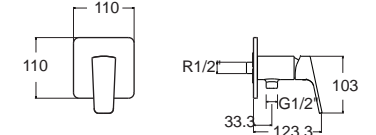

Concept 800 เฟอร์นิเจอร์แบบแขวนผนัง รุ่น คอนเซ็ปต์ 800 มม.

- รหัสสินค้าและราคา
  เฉพาะเฟอร์นิเจอร์ห้องน้ำเท่านั้น
- อ่างล้างหน้าแบบน้ำ (แยกจำหน่าย) :
  0550-WT คอนเซ็ปต์ คิวบ์,
  0553-WT คอนเซ็ปต์ ดีเซน,
  0507-WT อะคาเซีย เออีลูชั่น
- อุปกรณ์เสริมแบบน้ำ (แยกจำหน่าย) :
  A-4400-SP สติปวาล์ว,
  A-8104-N ท่อน้ำทิ้ง,
  A-800.16-DIY สายน้ำดี,
  A-8007 สติ้ออ่างล้างหน้า

Concept 550 เฟอร์นิเจอร์แบบแขวนผนัง รุ่น คอนเซ็ปต์ 550 มม.

- รหัสสินค้าและราคา
  เฉพาะเฟอร์นิเจอร์ห้องน้ำเท่านั้น
- อ่างล้างหน้าแบบน้ำ (แยกจำหน่าย) :
  0550-WT คอนเซ็ปต์ คิวบ์,
  0553-WT คอนเซ็ปต์ ดีเซน,
  WP-1511-WT ซิกเน็ท
- อุปกรณ์เสริมแบบน้ำ (แยกจำหน่าย) :
  A-4400-SP สติปวาล์ว,
  A-8104-N ท่อน้ำทิ้ง,
  A-800.16-DIY สายน้ำดี,
  A-8007 สติ้ออ่างล้างหน้า

สีของผลิตภัณฑ์อาจคลาดเคลื่อนจากความเป็นจริงเล็กน้อยอันเนื่องมาจากการพิมพ์ กรุณาตรวจสอบสีจริงจากชิ้นงานตัวอย่าง และ/หรือสินค้าจริง ณ จุดขาย

✓ ข้อแนะนำ

- ติดตั้งตู้เฟอร์นิเจอร์ในที่แห้ง ระบายอากาศได้ดี
- ไร้ฟ้าแห้งทำความสะอาดเมื่อตู้เฟอร์นิเจอร์ โดนน้ำหรือราสกปรก
- บรรจุสิ่งของภายในตู้ไม่เกิน 15 กิโลกรัม

✗ ข้อควรระวัง

- หลีกเลี่ยงการนั่งทับบนตู้เฟอร์นิเจอร์
- หลีกเลี่ยงการใช้น้ำยาทำความสะอาด ที่มีสารเคมีรุนแรง