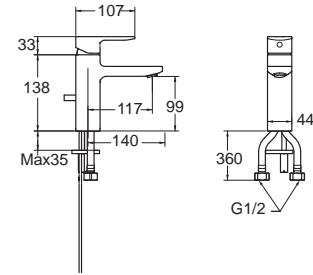

Acacia Evolution

อะคาเซีย เอโวลูชั่น

Acacia Evolution อะคาเซีย เอโวลูชั่น
F11301-CHACT100

A-1301-100
ก๊อกผสมอ่างล้างหน้า
พร้อมสตัดอ่าง สายน้ำดี แลสตัดปาวาล์ว

ราคา 5,320.-

Acacia Evolution อะคาเซีย เอโวลูชั่น
F11305-CHACT100