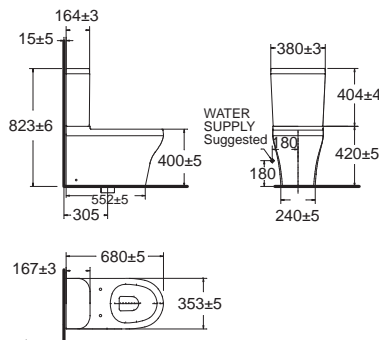

Cygnet ซิกเน็ท
CL23095-6DACTCB
2309SC-WT-0
โถสุขภัณฑ์แบบสองชิ้น
ประหยัดน้ำ ใช้น้ำเพียง 3/4.5 ลิตร
Flushing : Washdown
ฟรอนท์ปิดปุ่มนวล
ราคา 14,350.-