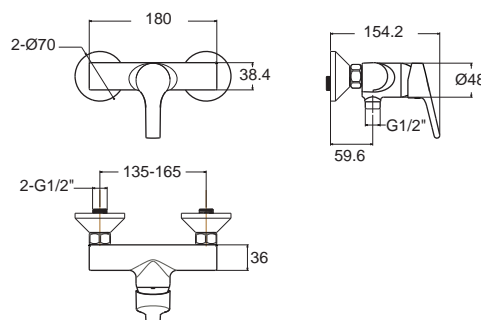

A-3915-300B
ไม่รวมชุดฝักบัวสายอ่อน

ราคา 7,070.-

Active II แอ็คทีฟ ๓
FFAS3911-6T1500BF0*

A-3911-601-50
ก๊อกผสมอ่างอาบน้ำ แบบติดตั้งผนัง พร้อมชุดฝักบัวสายอ่อน

ราคา 7,370.-

Milano

มิลาน

Milano มิลาน
F10901-CHACT