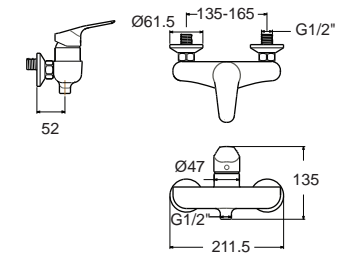

FFAS0312-7T2500BTO
A-0312-300B
ไม่รวมสวิตช์
และสวิตช์ปาวาล์ว
ราคา 3,530.-