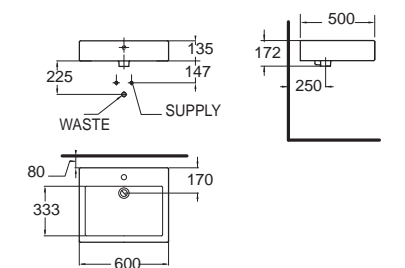

ราคาอ่างล้างหน้าดังกล่าวไม่รวมท่อน้ำบนอ่างล้างหน้า เคาน์เตอร์ และสื่อน้ำทิ้ง