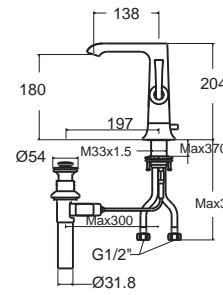

Faucets Mixer Faucets

ก๊อกผสมน้ำร้อนน้ำเย็น

Kastello

คาสเทลโล่

Kastello มาทาลโต้
FFAS1601-101500BTO

ก๊อกผสมอ่างล้างหน้า
พร้อมส่ดืออ่าง และสายน้ำดี

ราคา 9,500.-