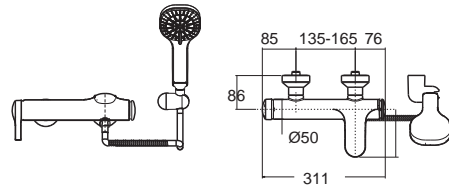

IDS ไอดีเอส
FFAS6800-913500BT0
A-6800-700
ก๊อกผสมอ่างอาบน้ำ
แบบขึ้นจากขอบอ่าง แบบ 4 รู
พร้อมสติลล์วาล์ว และสายน้ำดี
ราคา 20,840.-

Faucets Mixer Faucets

ก๊อกผสมน้ำร้อนน้ำเย็น

IDS

ไอดีเอส

IDS ไอดีเอส
FFAS6811-611500BFO
A-6811-200
ก๊อกผสมอ่างอาบน้ำ แบบยืนอาบ
พร้อมชุดฝักบัว 4 ฟังก์ชั่น
ราคา 18,510.-