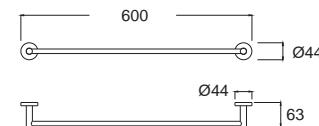

K-2801-56-N
ที่ใส่กระดาษชำระแบบต่าง
บุบโครเมียม

ราคา 930.-

Concept Square คอนเซ็ปต์ ราวน์
F52801-CHADY46

K-2801-46-N
ราวแขวนผ้า 60 ซม.
บุบโครเมียม

ราคา 880.-

Concept Square คอนเซ็ปต์ ราวน์
F52801-CHADY52

K-2801-52-N
ราวแขวนผ้าแบบคู่ 60 ซม.
บุบโครเมียม