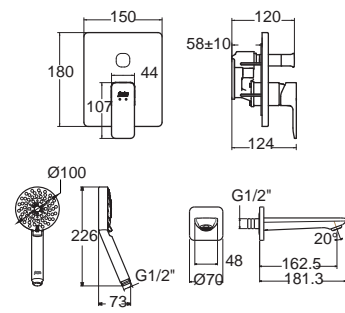

Acacia Evolution อคาเซีย เอโวลูชั่น
FFAS1322-7T9500BT0

A-1322-500B
ก๊อกผสมยืนอ่าง แบบติดตั้งพร้อมชุดฝักบัว

ราคา 7,190.-

ติดตั้งพร้อมวาล์วแยกประสค (ภาพพร้อมในชุด)