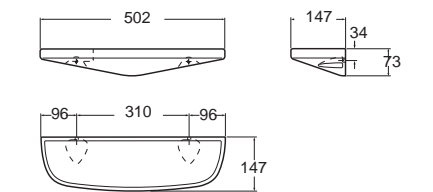

Standard สแตนดาร์ด
CL9075A-6DACT
9075-WT
ค้ำเก็บเสื้อ
ราคา 800.-