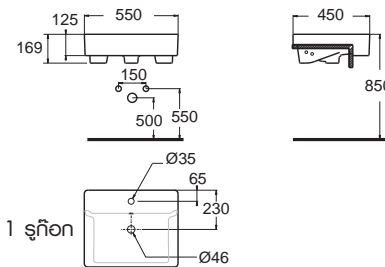

Acacia SupaSleek อคาเซีย ซูปาสลิก
CCASF419-1010411F0
WP-F419-WT
อ่างล้างหน้าแบบครึ่งเคาน์เตอร์ 1 รูก๊อก
พร้อมสื่อดีอ่างเซรามิก
ราคา 8,130.-

CCASF419-1080411F0
WP-F419T8-WT
อ่างล้างหน้าแบบครึ่งเคาน์เตอร์ 3 รูก๊อก
พร้อมสื่อดีอ่างเซรามิก
ราคา 8,130.-