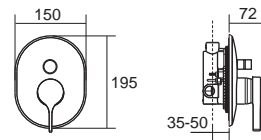

IDS ไอดีเอส
FFAS6821-6T9500BTO
A-6821-400
ก๊อกผสมอ่างอาบน้ำ แบบฝังกำแพง
ราคา 9,680.-