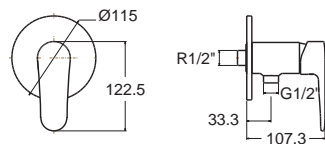

Codie โคดี้
FFASB226-7T1500BTO
ก๊อกน้ำเย็นย่นอาบ แบบติดตั้งผนัง (เฉพาะวาស់)
ราคา 2,090.-