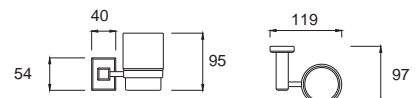

ราคา 1,140.-

Concept Square คอนเซ็ปต์ สแควร์
F52501-CHADY44

K-2501-44-N
ที่วางแก้วน้ำ บุโครเมียม

ราคา 1,140.-

Concept Square

คอนเซ็ปต์ สแควร์

Concept Square คอนเซ็ปต์ สแควร์
F52501-CHADY45

K-2501-45-N
ที่วางแก้วน้ำแบบคู่ บุโครเมียม