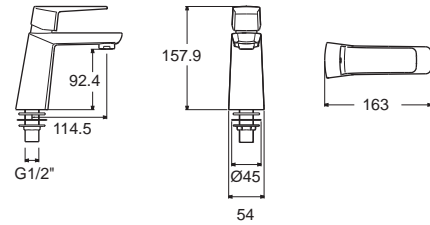

Faucets Cold Water Faucets

ก๊อกน้ำเย็น

Ventuno Mono

เวนทูน โมโน

Ventuno Mono เวนทูน โมโน
FFAS6906-1T1500BT0
A-6906-10
ก๊อกน้ำเย็นอ่างล้างหน้า
ราคา 3,600.-