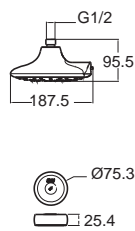

SPECTRA

สเปคตร้า

ฝักบัวระบบสัมผัส

รองรับความต้องการที่แตกต่างกันในแต่ละช่วงวัย กับฟังก์ชันการทำงานครบครัน เทคโนโลยีอันทันสมัยมีความยืดหยุ่น และง่ายต่อการติดตั้ง คุณจึงสามารถสร้างระบบอาบน้ำ SPECTRA ได้ในห้องน้ำทุกแบบ

SPECTRA eTouch™

สะดวกสบายมากยิ่งขึ้น ด้วยรีโมทที่ติดตั้งได้ทุกที่ในห้องอาบน้ำ ช่วยให้คุณใช้สามารถเปลี่ยนรูปแบบของสายน้ำได้ตามต้องการ สะดวกง่ายดาย สำหรับผู้สูงอายุ

FFASS057-000500BT0
หัวฝักบัวอาบน้ำ 4 ระดับ พร้อมเทคโนโลยีทัช (Touch) และควบคุมด้วยรีโมทคอนโทรล **ไม่รวมก้านฝักบัว**
ราคา 6,930.-

SPECTRA Touch™

เปลี่ยนรูปแบบของสายน้ำได้อย่างง่ายดาย เพียงแค่แตะที่วงแหวนรอบด้านของหัวฝักบัว

FFASS056-000500BT0
หัวฝักบัวอาบน้ำ 4 ระดับ พร้อมเทคโนโลยีทัช (Touch) **ไม่รวมก้านฝักบัว**
ราคา 5,550.-

SPECTRA Duo™

ฝักบัวแบบ 2 in 1 สลับทิศทางน้ำ ระหว่างเรนชาวเวอร์และฝักบัวสายอ่อน ง่ายต่อการใช้งาน ฝักบัวกว้างอาบ ครอบคลุมได้ดีทั่วร่างกาย และสะดวกปลอดภัย ด้วย Dock-tile Magnetic Docking หัวฝักบัวจะยึดติดแน่น ด้วยแรงดึงดูดจากแม่เหล็ก

FFASS055-000500BT0
หัวฝักบัวอาบน้ำ 4 ระดับ แบบ 2-in-1 **ไม่รวมก้านฝักบัว**
ราคา 5,790.-

Shower Heads

หัวฝักบัวก้านแข็ง

F46070-CHACTA
A-6070-A พร้อมก้านฝักบัว
ราคา 3,430.-
F46070-CHACT
A-6070 ไม่รวมก้านฝักบัว
ราคา 2,910.-

Solo โซโล
F4650-CHACT680
A650680 พร้อมก้านฝักบัว
ราคา 2,030.-

Niagara ไนอากร่า
F46095-CHACT3F
A-6095 แบบ 3 ฟังก์ชัน ไม่รวมก้านฝักบัว
ราคา 1,140.-

Olyose โอลิโอส
FF1-CN521X0018450P
ไม่รวมก้านฝักบัว
ราคา 910.-

Niagara ไนอากร่า
F46093-CHACT2F
A-6093 แบบ 2 ฟังก์ชัน ไม่รวมก้านฝักบัว
ราคา 870.-

F40011-CHADY
ขนาด 100 มม. แบบ 5 ฟังก์ชัน (พร้อมก้านฝักบัว F46022-CHACT)
ราคา 2,660.-
F40011-CHADYB
ไม่รวมก้านฝักบัว
ราคา 2,130.-