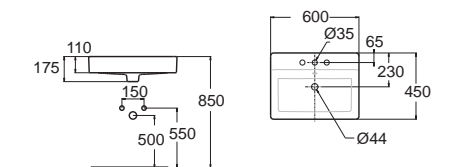

Acacia SupaSleek
อะคาเซีย ซุปาสลิก
CCASF420-1080411F0
WP-F420T8-WT
อ่างล้างหน้าแบบวางบนเคาน์เตอร์ 3 รูก๊อก
พร้อมสื่อดึงอย่างเซรามิก
ราคา 7,880.-