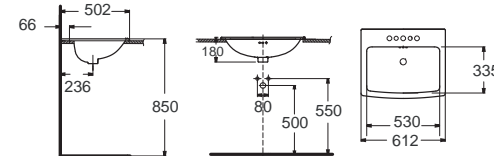

Nobile โนบิลี
CCASF507-1010410F0
 WP-F507-WT
 อ่างล้างหน้าแบบเคาน์เตอร์
 W502 x L612 x H180 mm.

ราคา 6,840.-

Concept Sphere คอนเซ็ปต์ สเฟียร์
CL0452I-6DAWDLT
 0452-WT
 อ่างล้างหน้าแบบเคาน์เตอร์
 W455 x L550 x H200 mm.
 ราคา 2,280.-