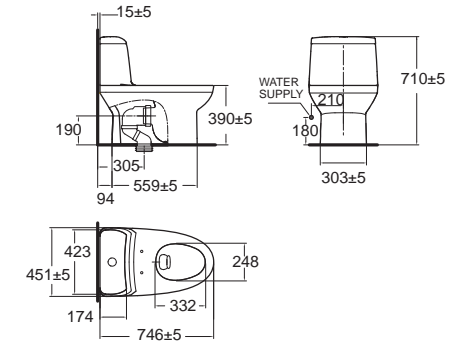

ไม่ใช่แค่งานศิลป์แบบอิตาลีดีไซน์ แต่ยังมอบความสบายเหนือระดับ

Milano ฌาลู
CL20415-6DACTB
 2041SC-WT-0
 โกลุยกัฒท้บเบรึนเดีว
 ปรหษยดนำ ใ้รน้ำเพ็ยง 3/4.2 ลึตร
 ฬารองนั้งบึดนุ้มวล
 รากา 13,310.-

Milano ฌาลู
CL23275-6DACTB
 2327SC-WT-0
 โกลุยกัฒท้บเบรึนสองรึน
 ปรหษยดนำ ใ้รน้ำเพ็ยง 3/4.2 ลึตร
 ฬารองนั้งบึดนุ้มวล
 รากา 10,990.-