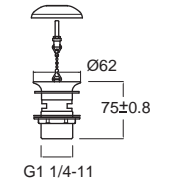

F54300-CHADY
A-4300-977-165
สต็อบวาล์ว 3/8"
ราคา 540.-

F54490-CHADY*
สต็อบวาล์ว เซรามิคส์วาล์ว
90 องศา แบบกลม
ราคา 350.-

* สินค้ามีจำนวนจำกัด จำหน่ายจนกว่าสินค้าจะหมด

Waste Overflows

स्ट็อบอ่างล้างหน้า

F78006-CHADYN
A-8006-N
स्ट็อบอ่างล้างหน้า แบบสายโซ่
(มีรูน้ำส้น)
ราคา 510.-