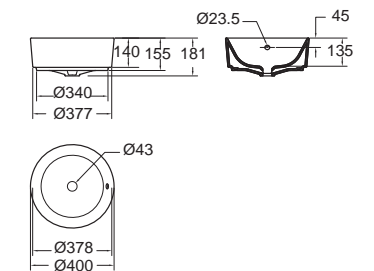

Acacia Evolution อคาเซีย เอวอลูชั่น
CL05091-6DACTLA
0509-WT
อ่างล้างหน้าแบบวางบนเคาน์เตอร์
W400 x L400 x H140 mm.
ราคา 4,920.-

สามารถใช้ร่วมกับสื่อดัดอ่างล้างหน้า (แยกจำหน่าย)
รุ่น : A-8016-A-N, A-8016-B-N, A-8009