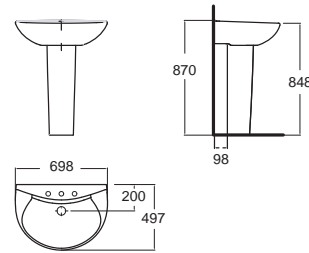

Ovalyn โอวัลลิน
 CL470U-6DAB
 470UM-WT-0
 อ่างล้างหน้าแบบฝังใต้เคาน์เตอร์
 W434 x L536 x H208 mm.
 ราคา 2,140.-

Wash Basins with Pedestal

อ่างล้างหน้า แบบขาตั้ง

Activa เอ็คทิวา
CL0956-6DZZB
 0956/0775-WT-0
 อ่างล้างหน้าแบบขาตั้ง (รวมหมอนทางน้ำสั้น)
 W497 x L698 x H870 mm.
 ราคา 10,146.-