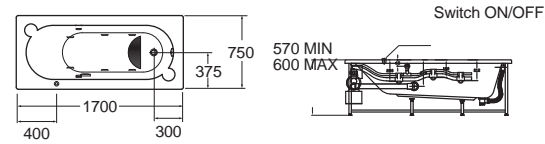

Bathtubs Whirlpool

อ่างอาบน้ำวน

Saturn-L เซทเทิร์น-แอล 170 x 75 ซม.

B08150-6DACT 8150-WT อ่างอาบน้ำครนชุด พร้อมสวิตช์สายโซ่ 10,600.-

B08150-6DACTPW 8151-WT อ่างอาบน้ำครนชุด พร้อมสวิตช์ POP-UP 12,140.-

B08251-6DAWD 8250100-WT อ่างอาบน้ำวน 39,860.-

ก๊อกน้ำแบบ:
ก๊อกผสมอ่างอาบน้ำ
รุ่น คอนเซ็ปต์ FFAS1411-6T3500BT0
A-1411-200 Concept