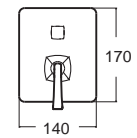

Faucets Mixer Faucets

ก๊อกผสมน้ำร้อนน้ำเย็น

Kastello

คาสเทลโล่

Kastello มาทาลโต้
FFAS1601-101500BTO

ก๊อกผสมอ่างล้างหน้า
พร้อมส่ดืออ่าง และสายน้ำดี

ราคา 9,500.-

Kastello มาทาลโต้
FFAS1603-101500BTO

ก๊อกผสมอ่างล้างหน้า ชนิด 3 รู
พร้อมส่ดืออ่าง และสายน้ำดี

ราคา 13,800.-

Kastello มาทาลโต้
FFAS1604-101500BTO

ก๊อกผสมอ่างล้างหน้า
แบบติดตั้งผนัง

ไม่รวมส่ดืออ่าง

ราคา 10,800.-

Kastello มาทาลโต้
FFAS1600-601500BTO

ก๊อกผสมอ่างอาบน้ำ ชนิด 4 รู
พร้อมชุดฝักบัวสายอ่อน
ส่ดืออ่าง และสายน้ำดี

ราคา 16,000.-

Kastello มาทาลโต้
FFAS1611-601500BTO

ก๊อกผสมอ่างอาบน้ำแบบติดตั้งผนัง
พร้อมชุดฝักบัวสายอ่อน

ราคา 13,800.-

FFAS1611-609500BTO

ไม่รวมชุดฝักบัวสายอ่อน

ราคา 12,500.-

Kastello มาทาลโต้
FFAS1612-701500BTO

ก๊อกผสมอ่างอาบน้ำแบบติดตั้งผนัง
พร้อมชุดฝักบัวสายอ่อน

ราคา 9,390.-

FFAS1612-709500BTO

ไม่รวมชุดฝักบัวสายอ่อน

ราคา 9,400.-

Kastello มาทาลโต้
FFAS1621-609500BTO

ก๊อกผสมอ่างอาบน้ำ
แบบฝังผนัง

ราคา 10,800.-

ติดตั้งพร้อม
วาล์วแยกประสงค์
(มาพร้อมในชุด)

Kastello มาทาลโต้
FFAS1622-709500BTO

ก๊อกผสมอ่างอาบน้ำ
แบบฝังผนัง

ราคา 9,800.-

ติดตั้งพร้อม
วาล์วแยกประสงค์
(มาพร้อมในชุด)