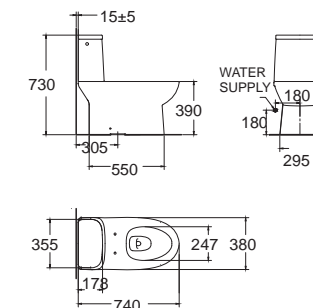

Neo Modern นีโอ โมเดิร์น
CL25315-6DACTCBL
2531SCTL-WT-0
โกลุยกัณฑ์แบบเซ็นเดียว
เซ็นเซอร์ฟลัช
ประหยัดน้ำ ใช้น้ำเพียง 4.8 ลิตร
ฟารองนั่งปิดนุ่มนวล
ราคา 11,730.-