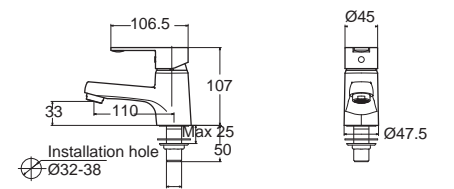

Seva Mono

เซวา โมโน

Seva Mono เซวา โมโน
FFAS6506-1T1500BTO
A-6501-10
ก๊อกน้ำเย็นอ่างล้างหน้า
ราคา 1,950.-