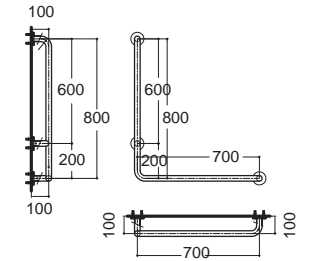

ราวทรงตัว
รูปตัวแอล (ขวา)
Ø 38 มม.
FHR038-8HAPL570R
HR-380570-01R
ขนาด 700x800 มม.
ราคา 7,660.-

ราวทรงตัว
รูปตัวแอล (ซ้าย)
Ø 32 มม.
FHR032-8HAPL570L
HR-320570-01L
ขนาด 700x800 มม.
ราคา 7,450.-