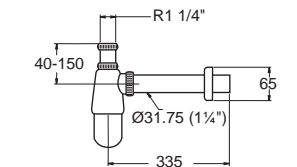

F78102-CHADYN

A-8102-N
กอน้ำทิ้งอ่างล้างหน้าแบบกรงเหล็ก
ราคา 1,180.-