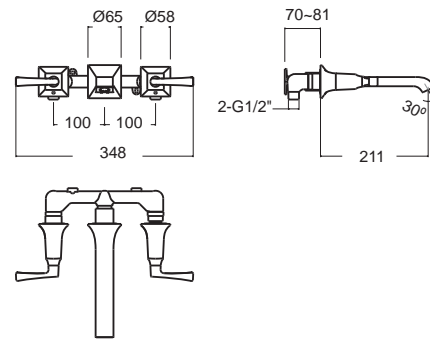

๓๓๓ด๓ล๓ง๓ ๓ล๓อ๓งอ๓ง ๓ล๓ส๓ย๓น๓ด๓
(๓ล๓อ๓งอ๓ง)

๓๓๓ด๓ล๓ง๓ ๓ล๓อ๓งอ๓ง ๓ล๓ส๓ย๓น๓ด๓
(๓ล๓อ๓งอ๓ง)