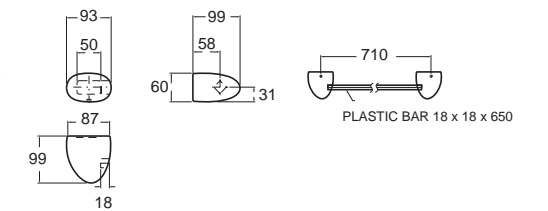

Sasso ซัสโซ
CL9485A-6DACT
9485-WT
ราวแขวนผ้า
ราคา 1,120.-