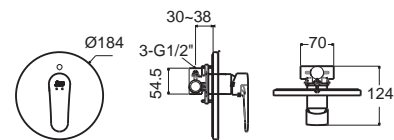

Codie โคดี้
FFASB222-7T9500BT0
ก๊อกผสมยืนอาบน้ำ
แบบฝังผนัง (เฉพาะวาล์ว)
ราคา 3,400.-