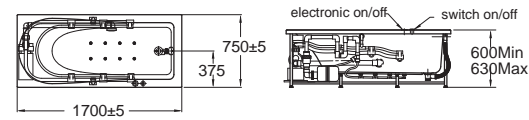

Bathtubs Whirlpool & Airpool

อ่างอาบน้ำพร้อมระบบอัดอากาศ

Tonic โทนิค 170 x 75 ซม.

- B70090-6DACT 70090-WTA อ่างอาบน้ำพร้อมสวิตช์ POP-UP 16,980.-
- B70091-6DAWD 70091100-WTA อ่างอาบน้ำวน 69,430.-
- B70092-6DAWD 70092100-WTA อ่างอาบน้ำวนและระบบอัดอากาศ 121,500.-

ก๊อกน้ำแบบ:
ก๊อกผสมอ่างอาบน้ำ รุ่น โทนิค
FFAS3111-651500BTO
A-2851 Tonic