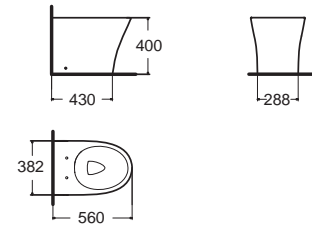

Signature ชิกเนเจอร์
CCAS3141-60ZZ-0
3226VR-WT-0
โถสุขภัณฑ์ตั้งพื้น แบบใช้ฟลัชมอเตอร์
ประหยัดน้ำ ใช้น้ำเพียง 3/4.5 ลิตร
ฟรอนตึง CrystaSleek
ฟากรอบนูนกลมแบบนูนโค้งมน
ราคา 30,130.-

Signature ชิกเนเจอร์
CCAS3140-59ZZ-0
3116VS-WT-0
โถสุขภัณฑ์แขวนผนัง แบบใช้ฟลัชมอเตอร์
ประหยัดน้ำ ใช้น้ำเพียง 3/4.5 ลิตร
ฟรอนตึง CrystaSleek
ฟากรอบนูนกลมแบบเหลี่ยม
ราคา 29,580.-