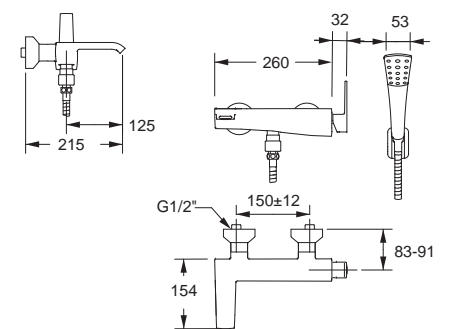

Nobile โนบิล
CCASF316-1010410F0
WP-F316-WT
อ่างล้างหน้าแบบครึ่งเคาน์เตอร์
ราคา 8,660.-

Nobile โนบิล
CCASF616-0000410F0
WP-F616-WT
อ่างล้างหน้าแบบวางบนเคาน์เตอร์
ราคา 7,120.-

Nobile โนบิล
CCASF507-1010410F0
WP-F507-WT
อ่างล้างหน้าแบบเคาน์เตอร์
ราคา 6,840.-