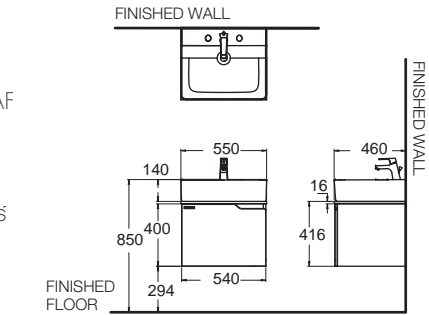

CLBF550-CBAF
สีคอมบิ บราวน์
Combi Brown
ราคา 8,160.-
(เฉพาะเฟอร์นิเจอร์
ห้องน้ำ)

CLBF550-CAAF
สีคาปูชีโน่
Cappuccino
ราคา 8,160.-
(เฉพาะเฟอร์นิเจอร์
ห้องน้ำ)

สีของผลิตภัณฑ์อาจคลาดเคลื่อนจากความเป็นจริงเล็กน้อยอันเนื่องมาจากการพิมพ์ กรุณาตรวจสอบสีจริงจากชิ้นงานตัวอย่าง และ/หรือสินค้าจริง ณ จุดขาย

✓ ข้อแนะนำ

- ติดตั้งตู้เฟอร์นิเจอร์ในที่แห้ง ระบายอากาศได้ดี
- ไร้ฟ้าแห้งทำความสะอาดเมื่อตู้เฟอร์นิเจอร์ โดนน้ำหรือราสกปรก
- บรรจุสิ่งของภายในตู้ไม่เกิน 15 กิโลกรัม

✗ ข้อควรระวัง

- หลีกเลี่ยงการนั่งทับบนตู้เฟอร์นิเจอร์
- หลีกเลี่ยงการใช้น้ำยาทำความสะอาด ที่มีสารเคมีรุนแรง