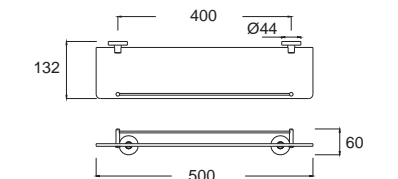

ราคา 1,340.-

Concept Square คอนเซ็ปต์ ราวน์
F52801-CHADY50

K-2801-50-N
คั้งกระจก

ราคา 1,120.-

Concept Square คอนเซ็ปต์ ราวน์
F52801-CHADY51

K-2801-51-N
คั้งกระจก พร้อมที่กัน

ราคา 1,100.-

Concept Square คอนเซ็ปต์ ราวน์
F52801-CHADY53