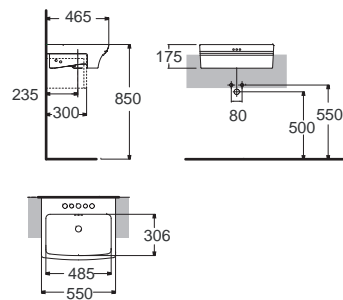

Nobile โนบิล
CCASF316-1010410F0
WP-F316-WT
อ่างล้างหน้าแบบครึ่งเคาน์เตอร์
ราคา 8,660.-

Nobile โนบิล
CCASF616-0000410F0
WP-F616-WT
อ่างล้างหน้าแบบวางบนเคาน์เตอร์
ราคา 7,120.-

Nobile โนบิล
CCASF507-1010410F0
WP-F507-WT
อ่างล้างหน้าแบบเคาน์เตอร์
ราคา 6,840.-