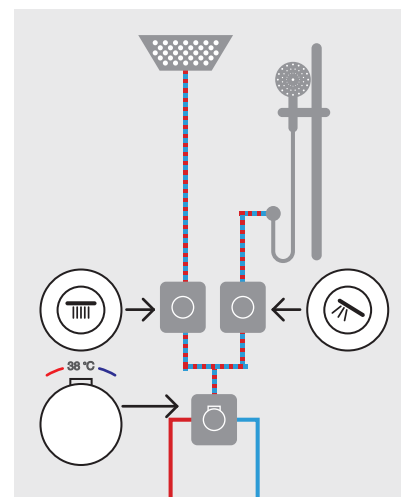

อีซีเซ็ท ได้รับรางวัล DFA Award - Merit award 2017 จาก Hong Kong Design Centre (HKDC)

สัมผัสประสบการณ์ใหม่ของการอาบน้ำ จากอีซีเซ็ท

EasySET อีซีเซ็ท

EXPERIENCE

- FFAS0925-709500BCO** ตัวปรับระดับน้ำ สำหรับฝักบัวสายอ่อน
- FFAS0926-709500BCO** ตัวปรับระดับน้ำ สำหรับฝักบัวก้านแข็ง
- FFAS0930-000500BCO** ก๊อกผสมยีนอนน้ำ พร้อมวาล์วควบคุมอุณหภูมิ
- FFAS9143-000500BTO** ข้อต่อฝักบัวสายอ่อน พร้อมขอแขวน (แบบเหลี่ยม)
- F40008-CHADY** หัวฝักบัวเรนชาวเวอร์ทรงเหลี่ยม แบบเหลี่ยม ขนาด 250x250 mm มี Air-in (ไม่รวมก้านฝักบัว)
- FFASTA39-000500BTO** ก้านฝักบัวเรนชาวเวอร์ แบบออกจากพาดาน ขนาด 20 ซม.(แบบเหลี่ยม)
- F40017-CHADY** ชุดฝักบัวสายอ่อน 3 ฟังก์ชัน (แบบปุ่มกดเปลี่ยนฟังก์ชัน)