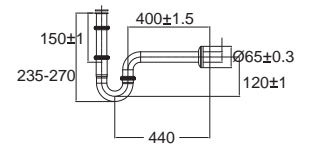

F78108-CHADYBR

A-8108-DIY
กอน้ำทิ้งอ่างล้างหน้าแบบ P-trap 40 cm
กอน้ำทิ้ง
ราคา 1,650.-