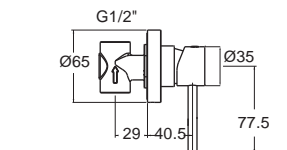

Tubo ทิวโบ
FFASTJ66-7T1500BT0
A-TJ66-10
ก๊อกน้ำเย็นย่นอาบ แบบติดตั้งผนัง
ราคา 1,060.-

Tubo ทิวโบ
FFASTJ61-7T9500BT0
A-TJ61-10
ก๊อกน้ำเย็นย่นอาบ แบบติดตั้งผนัง
ราคา 1,340.-

Tubo ทิวโบ
FFASTJ69-4T1500BT0
A-TJ69-10
ก๊อกน้ำเย็น แบบติดตั้งผนัง
ราคา 660.-