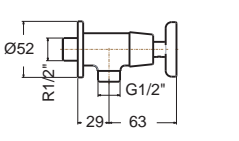

Winston 5 สเต็ป
FFAST704-7T1500BT0
ก๊อกน้ำเย็นอ่างล้างหน้าแบบติดตั้งผนัง
ราคา 620.-