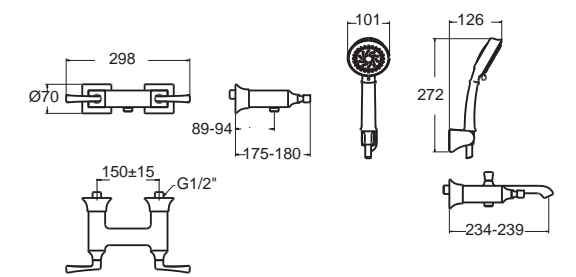

Kastello ฅา๓ลั๓
FFAS1612-701500BTO
๓๓๓ล๓ย๓น๓ด๓ ๓๓๓ด๓ล๓ง๓
๓ล๓อ๓งอ๓ง ๓ล๓ส๓ย๓น๓ด๓
๓ร๓๓ 9,390.-