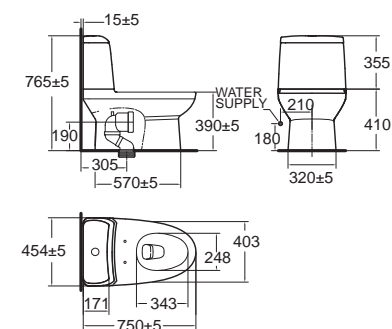

Milano มิลาน
CL23275-6DACTCB
2327SC-WT-0
โถสุขภัณฑ์แบบสองชิ้น
ประหยัดน้ำ ใช้น้ำเพียง 3/4.2 ลิตร
Flushing : Double Vortex
ฟรอนท์ปิดปุ่มนวล
ราคา 10,990.-