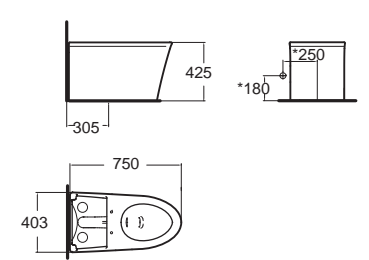

Studio S สตูดิโอ เอส
CCAS3232-1110410T0
TI-3232-WT-0
โถสุขภัณฑ์แบบเซ็นเดียว ไร้ถังพักน้ำ
ใช้น้ำเพียง 4.8 ลิตร
พร้อมสchieปวาล์ว และสายน้ำดี
Flushing : Powerflo
ฟารองนั่งปิดนุ่มนวล
ราคา 24,440.-