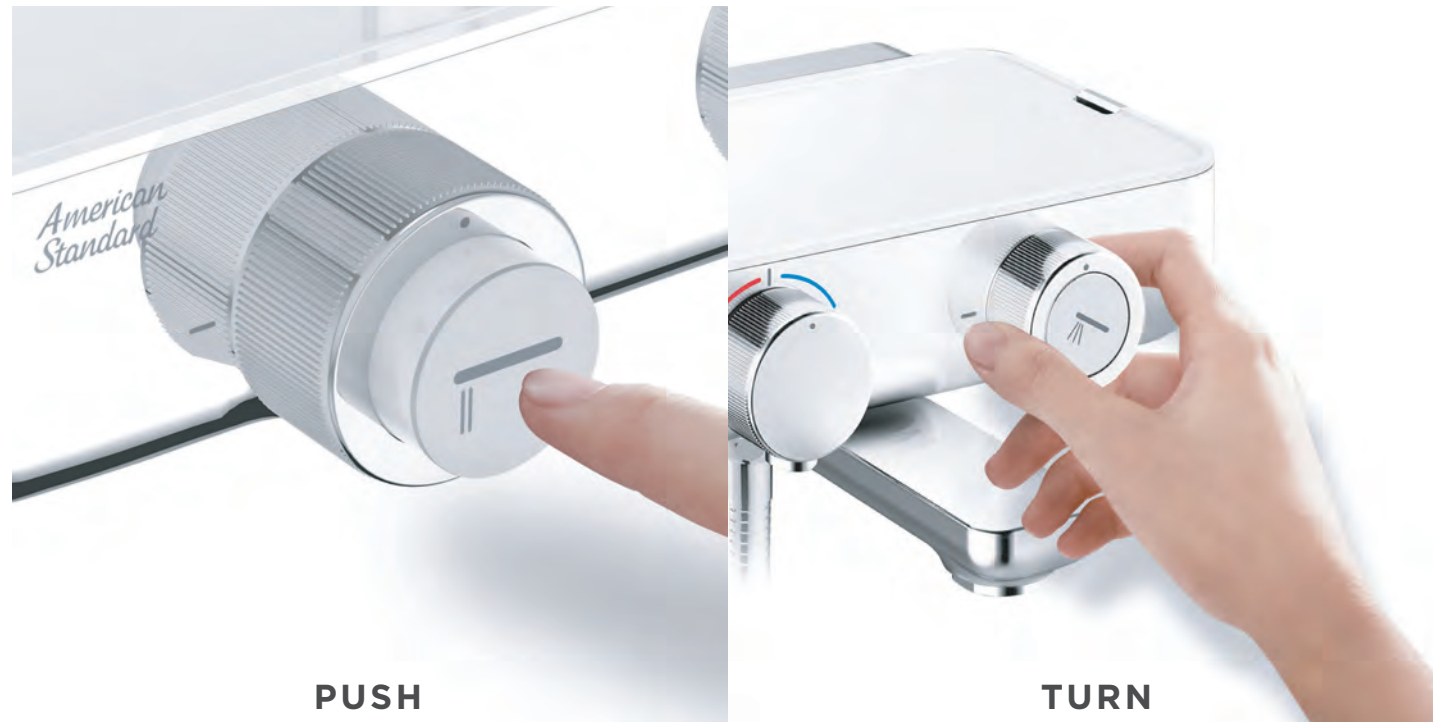

EasySET Exposed อีซีเซ็ท เอ็กซ์โพส