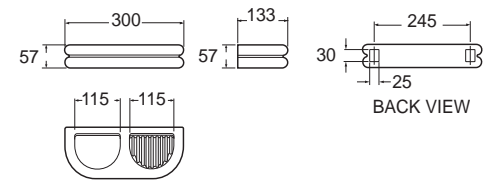

Adola อะโดลา
CL9327A-6DACT
9327-WT
ที่วางสบู่และฟองน้ำ
ราคา 930.-