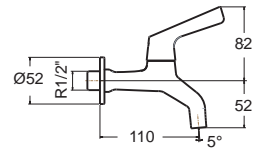

Faucets Cold Water Faucets

ก๊อกน้ำเย็น

ก๊อกน้ำเย็น
cold water
faucets

Winston (I-Handle)

วินสตัน (มือจับรูปตัวไอ)

Winston 5 สเต็ป
FFAST601-1T1500BT0
ก๊อกน้ำเย็นอ่างล้างหน้า
(ไม่รวมสวิตช์อ่าง)
ราคา 920.-

Winston 5 สเต็ป
FFAST602-0T0500BT0
ก๊อกน้ำเย็น แบบติดตั้งผนัง
ราคา 600.-