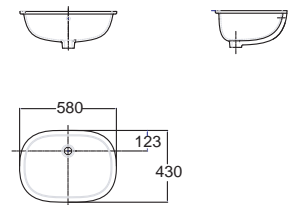

Active แอ็คทีฟ
CL0458I-6DACTLU
0458-WT
อ่างล้างหน้าแบบฝังใต้เคาน์เตอร์
W430 x L580 x H220 mm.
ราคา 3,410.-