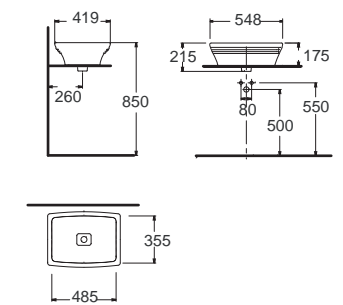

Nobile โนบิล
CCASF316-1010410F0
WP-F316-WT
อ่างล้างหน้าแบบครึ่งเคาน์เตอร์
ราคา 8,660.-

Nobile โนบิล
CCASF616-0000410F0
WP-F616-WT
อ่างล้างหน้าแบบวางบนเคาน์เตอร์
ราคา 7,120.-

Nobile โนบิล
CCASF507-1010410F0
WP-F507-WT
อ่างล้างหน้าแบบเคาน์เตอร์
ราคา 6,840.-