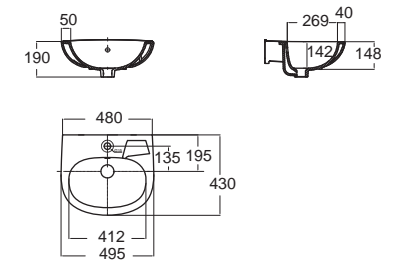

New Codie-R 430 mm.
นิว โคดี้-อาร์ 430 มม.
CL0947I-6DAB
0947-WT-0
อ่างล้างหน้าแบบแขวนผนัง
W430 x L500 mm.
ราคา 1,290.-