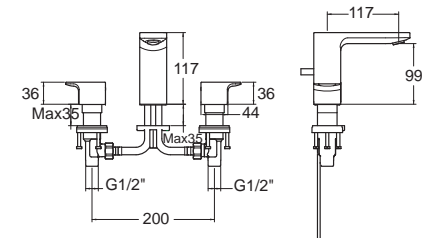

Acacia Evolution อะคาเซีย เอโวลูชั่น
FFAS1304-1T2500BT0
A-1304-120
ก๊อกผสมอ่างล้างหน้า แบบติดตั้งผนัง

ราคา 8,610.-