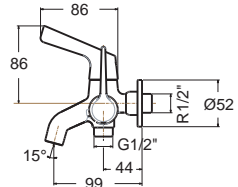

Winston 5 สเต็ป
FFAST603-6T1500BT0
ก๊อกน้ำเย็นอ่างล้างหน้าแบบสองทาง
ราคา 1,250.-