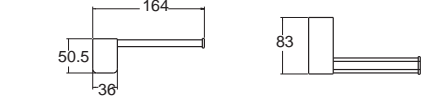

Hygienic Sprays

ชุดสายฉีดชำระ:

DUOSTiX

FFASTS28-000090BTO
A-4800CH-WT
สีโครม / สีขาวเงา
ราคา 925.-

FFASTS28-000440BTO
A-4800CH-BK
สีโครม / สีดำด้าน
ราคา 925.-

FFASTS28-000091BTO
A-4800WT-WT
สีขาวเงาล้วน
ราคา 825.-

DuoSTiX ทุโอสติซ
ชุดสายฉีดชำระ: 2 ฟังก์ชัน
พร้อมสายและขอแขวน

PETAL PRESSURE
สายน้ำแรงพอดี
อ่อนโยนต่อผิว

EASYCLEAN
หัวฉีด
ถอดทำความสะอาดง่าย

FLEXIFIT
เลือกตำแหน่งปุ่มกด
ได้ตามถนัด

| นกนมา | | ใช้งานง่ายจับถนัดมือ

F64700-CHACTA
A-4700A-CH
ชุดสายฉีดชำระ: สีโครเมียม
พร้อมสาย ขอแขวน และสติกวาล์ว
ราคา 1,340.-

F74700-CHACT
A-4700-CH
ชุดสายฉีดชำระ: สีโครเมียม
พร้อมสายและขอแขวน
ราคา 920.-

F74700-WTACT
A-4700-WT
ชุดสายฉีดชำระ: สีขาว
พร้อมสายและขอแขวน
ราคา 750.-

Curve เคิร์ว
F65604-CHADYN
A-5604-CH-N
ชุดสายฉีดชำระ: สีโครเมียม
พร้อมสายและขอแขวน
ราคา 850.-

Curve เคิร์ว
F65604-WTADYN
A-5604-WT-N
ชุดสายฉีดชำระ: สีขาว
พร้อมสายและขอแขวน
ราคา 800.-

Smart สมาร์ท
F64900-CHADYST
A-4900-ST
ชุดสายฉีดชำระ: สแตนเลส
พร้อมสายและขอแขวน
ราคา 760.-

Smart สมาร์ท
F64900-CHADY
A-4900-CH
ชุดสายฉีดชำระ: สแตนเลส เมทโครเมียม
พร้อมสายและขอแขวน
ราคา 760.-

F74800-WTADY
A-4800-WT
ชุดสายฉีดชำระ: สีขาว
พร้อมสายพีวีซีและขอแขวน
ราคา 540.-

F74800-CHADYB
A-4800-B-CH-N
หัวฉีดชำระ: สีโครเมียม
ราคา 410.-

F74800-WTADYB
A-4800-B-WT-N
หัวฉีดชำระ: สีขาว
ราคา 460.-

Basic เบสิค
F75006-WTADY
ชุดสายฉีดชำระ: สีขาว
พร้อมสายและขอแขวน
ราคา 360.-

Bathroom Accessories

อุปกรณ์ตกแต่งห้องน้ำ

Acacia Evolution

อะคาเซีย เอโวลูชั่น

Acacia Evolution อะคาเซีย เอโวลูชั่น
F51382-CHADY42
K-1382-42-N
ที่ใส่สบู่
ราคา 1,190.-

Acacia Evolution อะคาเซีย เอโวลูชั่น
F51384-CHADY44
K-1384-44-N
ที่วางแก้วน้ำ
ราคา 1,190.-

Acacia Evolution อะคาเซีย เอโวลูชั่น
F51381-CHADY41
K-1381-41-N
ขอบแขวนผ้า
ราคา 900.-