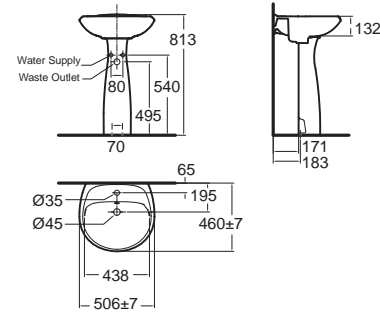

ราคา 2,180.-

CL900PF-6DAB
900P-WT-0
ขาตั้ง
ราคา 1,090.-

Winston ชักโครก
CL0979I-6DAL2B
0979/900P-WT-0
อ่างล้างหน้าแบบขาตั้ง
W460 x L506 x H813 mm.

ราคา 2,130.-

Wash Basins with Semi-Pedestal

อ่างล้างหน้า แบบขาตั้งลอย

ราคา 7,700.-

ราคา 4,660.-

Active แอ็คทีฟ
CL0955I-6DAL1B
0955/0755-WT-0
อ่างล้างหน้าแบบขาตั้งลอย
W480 x L535 x H492 mm.

ราคา 4,470.-

Wash Basins with Semi-Pedestal

อ่างล้างหน้า แบบขาตั้งลอย

Neo Modern นีโอ โมเดิร์น
CL0953I-6DAL12B
0953/F712N-WT-0
อ่างล้างหน้าแบบขาตั้งลอย
W450 x L553 x H460 mm.

ราคา 4,140.-

ราคา 3,350.-

ราคา 3,180.-

ราคา 3,180.-

ราคา 2,260.-

CL0741S-6DAB
0741-WT-0
ขาตั้ง
ราคา 970.-