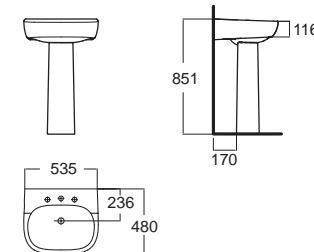

Concept D shape คอนเซ็ปต์ ดี แด
CL05531-6DAL2B
 0553/0742-WT-0
 อ่างล้างหน้าแบบขาตั้ง
 W455 x L550 x H800 mm.
 ราคา 3,240.-

Active เอ็คทีฟ
CL09551-6DAL2B
 0955/0765-WT-0
 อ่างล้างหน้าแบบขาตั้ง
 W480 x L535 x H851 mm.
 ราคา 5,300.-