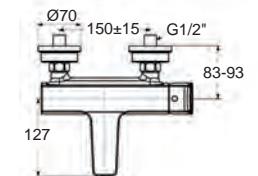

FFAS6911-6T1500BT0
A-6911-200B
ไม่รวมชุดฝักบัวสายอ่อน
ราคา 6,330.-