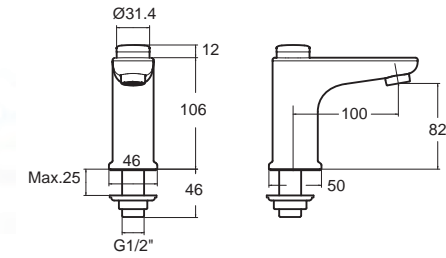

แนะนำฝักบัวเข้าชุด
FFASS506-000610BTO
หัวฝักบัว รุ่น ซีด (ดำ)
พร้อมชุดสายฝักบัว
ราคา 1,040.-

แนะนำฝักบัวเข้าชุด
FFASS506-000610BTO
หัวฝักบัว รุ่น ซีด (ดำ)
พร้อมชุดสายฝักบัว
ราคา 1,040.-