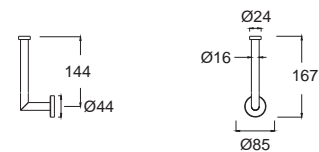

Concept Square คอนเซ็ปต์ ราวน์
F52801-CHADY56

K-2801-56-N
ที่ใส่กระดาษชำระแบบต่าง
บุบโครเมียม

ราคา 930.-