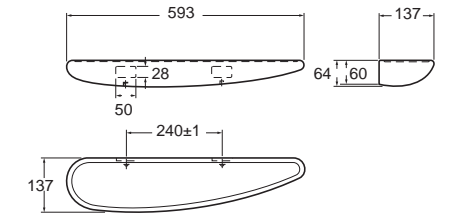

Sasso ซัสโซ
CL9475A-6DACT
9475-WT
หิ้ง
ราคา 1,010.-