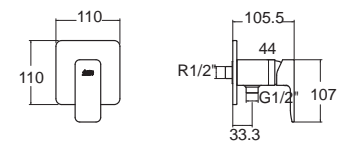

Acacia Evolution Mono
อะคาเซีย เอโวลูชั่น โมโน
FFAS1326-7T1500BT0
A-1326-10
ก๊อกน้ำยืนยืนอ่าง

ราคา 3,050.-