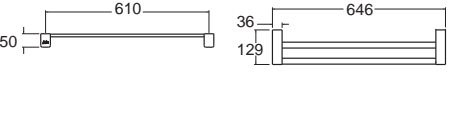

Hygienic Sprays

ชุดสายฉีดชำระ:

DUOSTiX

FFASTS28-000090BTO
A-4800CH-WT
สีโครม / สีขาวเงา
ราคา 925.-

FFASTS28-000440BTO
A-4800CH-BK
สีโครม / สีดำด้าน
ราคา 925.-

FFASTS28-000091BTO
A-4800WT-WT
สีขาวเงาล้วน
ราคา 825.-

DuoSTiX ทุโอสติซ
ชุดสายฉีดชำระ: 2 ฟังก์ชัน
พร้อมสายและขอแขวน

PETAL PRESSURE
สายน้ำแรงพอดี
อ่อนโยนต่อผิว

EASYCLEAN
หัวฉีด
ถอดทำความสะอาดง่าย

FLEXIFIT
เลือกตำแหน่งปุ่มกด
ได้ตามถนัด

| นกนมา | | ใช้งานง่ายจับถนัดมือ

F64700-CHACTA
A-4700A-CH
ชุดสายฉีดชำระ: สีโครเมียม
พร้อมสาย ขอแขวน และสติกวาล์ว
ราคา 1,340.-

F74700-CHACT
A-4700-CH
ชุดสายฉีดชำระ: สีโครเมียม
พร้อมสายและขอแขวน
ราคา 920.-

F74700-WTACT
A-4700-WT
ชุดสายฉีดชำระ: สีขาว
พร้อมสายและขอแขวน
ราคา 750.-

Curve เคิร์ว
F65604-CHADYN
A-5604-CH-N
ชุดสายฉีดชำระ: สีโครเมียม
พร้อมสายและขอแขวน
ราคา 850.-

Curve เคิร์ว
F65604-WTADYN
A-5604-WT-N
ชุดสายฉีดชำระ: สีขาว
พร้อมสายและขอแขวน
ราคา 800.-

Smart สมาร์ท
F64900-CHADYST
A-4900-ST
ชุดสายฉีดชำระ: สแตนเลส
พร้อมสายและขอแขวน
ราคา 760.-

Smart สมาร์ท
F64900-CHADY
A-4900-CH
ชุดสายฉีดชำระ: สแตนเลส เมทโครเมียม
พร้อมสายและขอแขวน
ราคา 760.-

F74800-WTADY
A-4800-WT
ชุดสายฉีดชำระ: สีขาว
พร้อมสายพีวีซีและขอแขวน
ราคา 540.-

F74800-CHADYB
A-4800-B-CH-N
หัวฉีดชำระ: สีโครเมียม
ราคา 410.-

F74800-WTADYB
A-4800-B-WT-N
หัวฉีดชำระ: สีขาว
ราคา 460.-

Basic เบสิค
F75006-WTADY
ชุดสายฉีดชำระ: สีขาว
พร้อมสายและขอแขวน
ราคา 360.-

Bathroom Accessories

อุปกรณ์ตกแต่งห้องน้ำ

Acacia Evolution

อะคาเซีย เอโวลูชั่น

Acacia Evolution อะคาเซีย เอโวลูชั่น
F51382-CHADY42
K-1382-42-N
ที่ใส่สบู่
ราคา 1,190.-

Acacia Evolution อะคาเซีย เอโวลูชั่น
F51384-CHADY44
K-1384-44-N
ที่วางแก้วน้ำ
ราคา 1,190.-

Acacia Evolution อะคาเซีย เอโวลูชั่น
F51381-CHADY41
K-1381-41-N
ขอบแขวนผ้า
ราคา 900.-