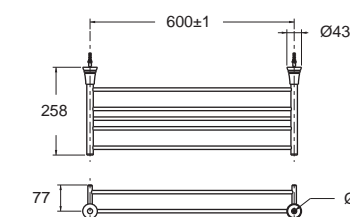

Seva ซีวา
F56590-CHACT47
K-6590-47-N
ห่วงแขวนผ้า
ราคา 830.-