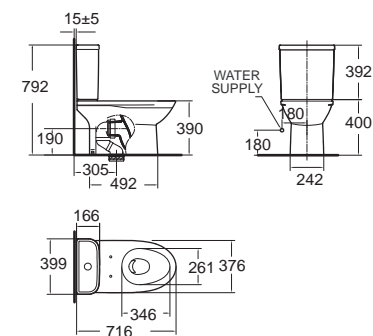

Neo Modern นีโอ โมเดิร์น
CL26305-6DACTSTNF
2630SCNF-WT-0
พร้อมด้วย
Quick Installation Tape
ติดตั้งไว้ง่าย สะดวก
ราคา 7,080.-

CL26302-6DACTSTNF
2630NF-WT-2
พร้อมด้วย
Quick Installation Tape
(ไม่รวมฟารองนั่ง)
ราคา 6,380.-

Halo (Side lever) ฮาลอ (แบบมือกดข้าง)
CL28945-6DAWDST
2894SCW-WT-0
โถสุขภัณฑ์แบบสองชิ้น
ประหยัดน้ำ ใช้น้ำเพียง 4.5 ลิตร
Flushing : Washdown
ฟารองนั่งปิดนุ่มนวล
ราคา 4,710.-

CL28940-6DAWDST
2894W-WT-0
ฟารองนั่งธรรมดา

ราคา 4,560.-