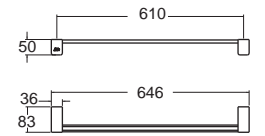

Acacia Evolution อคาเซีย เอโวลูชั่น
FFAS1311-6T1500BT0

A-1311-200
ก๊อกผสมอ่างอาบน้ำ แบบติดตั้งพร้อมชุดฝักบัว

ราคา 13,560.-

FFAS1311-6T2500BT0

A-1311-200B ไม่รวมชุดฝักบัว
ราคา 13,010.-

ปากก๊อก หมุนเก็บได้ และเป็นตัวเปลี่ยนทิศทางน้ำในตัว

Acacia Evolution อคาเซีย เอโวลูชั่น
FFAS1312-7T1500BT0

A-1312-300
ก๊อกผสมยืนอ่าง แบบติดตั้งพร้อมชุดฝักบัว

ราคา 10,580.-

FFAS1312-7T2500BT0

A-1312-300B ไม่รวมชุดฝักบัว
ราคา 9,460.-

Acacia Evolution อคาเซีย เอโวลูชั่น
FFAS1321-6T9500BT0

A-1321-400B
ก๊อกผสมอ่างอาบน้ำ แบบติดตั้งพร้อมชุดฝักบัว

ราคา 9,220.-

ติดตั้งพร้อมวาล์วแยกประสค (ภาพพร้อมในชุด)

FF1-CN521X00000633 A-6044-HS
FFAS9714-000500BT0 A-900-9714

Acacia Evolution อคาเซีย เอโวลูชั่น
FFAS1322-7T9500BT0

A-1322-500B
ก๊อกผสมยืนอ่าง แบบติดตั้งพร้อมชุดฝักบัว

ราคา 7,190.-

ติดตั้งพร้อมวาล์วแยกประสค (ภาพพร้อมในชุด)

Acacia Evolution อคาเซีย เอโวลูชั่น
FFAS1300-6T1500BT0

A-1300-700
ก๊อกผสมอ่างอาบน้ำ แบบติดตั้งอ่างชนิด 4 รู พร้อมสายน้ำดี

ราคา 13,900.-

Acacia Evolution อคาเซีย เอโวลูชั่น
F51382-CHADY42

K-1382-42-N
ก๊อกอ่างอาบน้ำ

ราคา 1,190.-

Acacia Evolution อคาเซีย เอโวลูชั่น
F51394-CHADY52

K-1394-52-N
ราวแขวนผ้า แบบคู่ 60 ซม.

ราคา 4,100.-

Acacia Evolution อคาเซีย เอโวลูชั่น
F51384-CHADY44

K-1384-44-N
ก๊อกอ่างอาบน้ำ

ราคา 1,190.-

Acacia Evolution อคาเซีย เอโวลูชั่น
F51393-CHADY46

K-1393-46-N
ราวแขวนผ้า 60 ซม.

ราคา 2,390.-

Acacia Evolution อคาเซีย เอโวลูชั่น
F51381-CHADY41

K-1381-41-N
ชุดแขวนผ้า

ราคา 900.-

Acacia Evolution อคาเซีย เอโวลูชั่น
F51395-CHADY53

K-1395-53-N ชั้นวางผ้า

ราคา 8,460.-

Acacia Evolution อคาเซีย เอโวลูชั่น
F51390-CHADY47

K-1390-47-N
หัวแขวนผ้า

ราคา 1,920.-

Acacia Evolution อคาเซีย เอโวลูชั่น
F51386-CHADY49