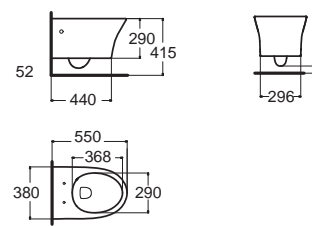

Signature ชิกเนเจอร์
CCAS3140-60ZZ-0
3116VR-WT-0
โถสุขภัณฑ์แขวนผนัง แบบใช้ฟลัชมอเตอร์
ประหยัดน้ำ ใช้น้ำเพียง 3/4.5 ลิตร
ฟรอนตึง CrystaSleek
ฟากรอบนูนกลมแบบนูนโค้งมน
ราคา 29,580.-

Signature ชิกเนเจอร์
CCAS0320-1010410F0
WP-0320-WT
อย่างล้างหน้าเครื่องเคาน์เตอร์ 1 รูถือ
ราคา 4,270.-