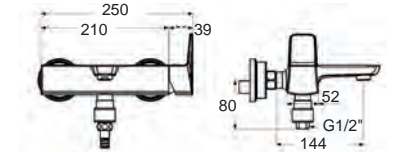

FFAS6901-1T1500BT0
A-6901-100B
ไม่รวมสตีปวาล์ว
ราคา 6,820.-

Ventuno เวนทูโน
FFAS6911-6T3500BT0
A-6911-200
ก๊อกผสมอ่างอาบน้ำ แบบติดตั้ง
พร้อมชุดฝักบัวสายอ่อน
ราคา 9,480.-