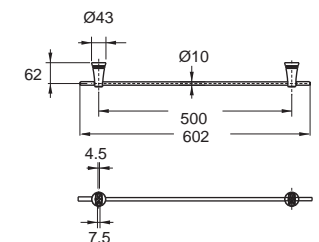

* สินค้ามีจำนวนจำกัด จำหน่ายจนกว่าสินค้าจะหมด