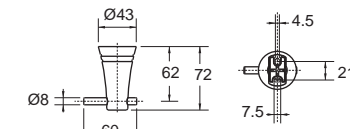

Seva

ซีวา

Seva ซีวา
FFAS6581-908500BF0
K-6581-42-N
ชอแขวนผ้า
ราคา 630.-

Seva ซีวา
F56582-CHACT43
K-6582-43-N
ที่ใส่สบู่
ราคา 1,020.-