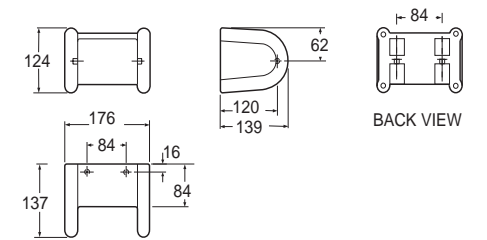

Adola อะโดลา
CL9328A-6DACT
9328-WT
ที่ใส่กระดาษ
ราคา 690.-