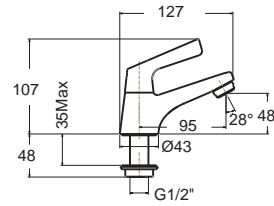

Faucets Cold Water Faucets

ก๊อกน้ำเย็น

ก๊อกน้ำเย็น
cold water
faucets

Winston (I-Handle)

วินสตัน (มือจับรูปตัวไอ)

Winston 5 สเต็ป
FFAST601-1T1500BT0
ก๊อกน้ำเย็นอ่างล้างหน้า
(ไม่รวมสวิตช์อ่าง)
ราคา 920.-

Winston 5 สเต็ป
FFAST602-0T0500BT0
ก๊อกน้ำเย็น แบบติดตั้งผนัง
ราคา 600.-