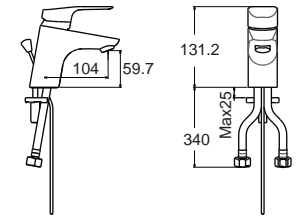

Cygnat

ซิกเน็ต

Cygnat ซิกเน็ต
F10301-CHACT100
A-0301-100
ก๊อกผสมอ่างล้างหน้า
พร้อมสตีปวาล์ว และสตีปวาล์ว
ราคา 5,220.-