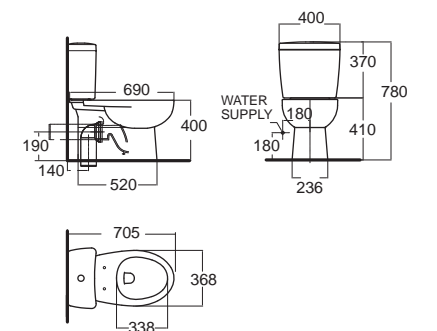

ราคา 3,000.-

Toilets Pail Flush

โถสุขภัณฑ์ แบบราดน้ำ

Pail Flush เพาพลิง รหัส CL31007-6DAB
 3100/SC39-WT-0
 โถสุขภัณฑ์ราดน้ำ
 ราคา 2,630.-

Toilets Close Coupled P-trap

โถสุขภัณฑ์ แบบสองชั้น ท่อออกกำแพง

New Sibia-P นิว ซิเบีย-พี รหัส CL27930-6DAWDPT
 2793HW-WT-0
 โถสุขภัณฑ์แบบสองชั้น
 ประหยัดน้ำ ใช้น้ำเพียง 3/4.5 ลิตร
 ท่อน้ำทิ้งแบบออกกำแพง
 Flushing : Washdown
 ราคา 5,910.-