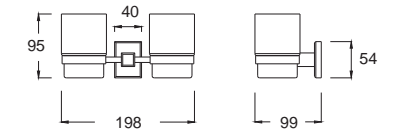

Concept Square

คอนเซ็ปต์ สแควร์

Concept Square คอนเซ็ปต์ สแควร์
F52501-CHADY45

K-2501-45-N
ที่วางแก้วน้ำแบบคู่ บุโครเมียม

ราคา 1,530.-