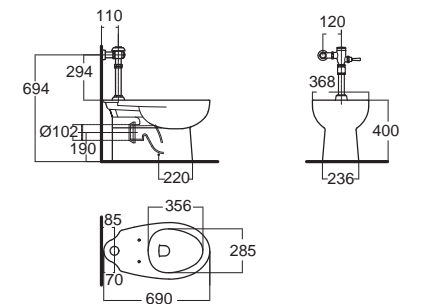

Toilets for Commercial

โถสุขภัณฑ์ สำหรับงานโครงการ

Signature ชิกเนเจอร์
CCAS3140-59ZZ-0 3116VS-WT-0
โถสุขภัณฑ์แขวนผนัง แบบใช้ฟลัชวาล์ว
ประหยัดน้ำ ใช้น้ำเพียง 3/4.5 ลิตร
Flushing : Double Vortex
ฟารองนั่ง CrystaSleek
ฟารองนั่งบุทกถนอมเหยี่ยม
ราคา 29,580.-

Signature ชิกเนเจอร์
CCAS3140-60ZZ-0 3116VR-WT-0
โถสุขภัณฑ์แขวนผนัง แบบใช้ฟลัชวาล์ว
ประหยัดน้ำ ใช้น้ำเพียง 3/4.5 ลิตร
Flushing : Double Vortex
ฟารองนั่ง CrystaSleek
ฟารองนั่งบุทกถนอมเหยี่ยม
ราคา 29,580.-

Acacia Evolution อคาเซีย เอโวลูชั่น
CL3229B-6DACTCB 3229-WT
โถสุขภัณฑ์ตั้งพื้น
ประหยัดน้ำ ใช้น้ำเพียง 3/4.5 ลิตร
Flushing : Double Vortex
ไม่รวมฟารองนั่ง
ราคา 12,950.-

CL3229B-6DACTCBP 3229P-WT
โถสุขภัณฑ์ตั้งพื้น ก่อลงพื้นขรามาถ
ประหยัดน้ำ ใช้น้ำเพียง 3/4.5 ลิตร
Flushing : Double Vortex
ไม่รวมฟารองนั่ง
ราคา 12,760.-

ฟารองนั่งแบบ 640000S-WT
Slow Closing ฟารองนั่งปิดนุ่มนวล

อุปกรณ์ฟลัชวาล์วแบบ
VP-G30042 แทงค้ำน้ำแบบพังก้าพอง แบบกดด้านหน้า หรือ
VP-G30052 แทงค้ำน้ำแบบพังก้าพอง แบบกดด้านบน

Acacia Evolution อคาเซีย เอโวลูชั่น
CL3119B-6DACTPT 3119-WT-0
โถสุขภัณฑ์แบบแขวนผนัง
ประหยัดน้ำ ใช้น้ำเพียง 3/4.5 ลิตร
แบบท้อออกกำพอง
Flushing : Double Vortex
ฟารองนั่งปิดนุ่มนวล
ราคา 15,450.-

CL3119B-6DACTPT 3119-WT
ไม่รวมฟารองนั่ง
ราคา 10,990.-

อุปกรณ์ฟลัชวาล์วแบบ
VP-G30041 แทงค้ำน้ำแบบพังก้าพอง แบบกดด้านหน้า หรือ
VP-G30051 แทงค้ำน้ำแบบพังก้าพอง แบบกดด้านบน

Concept Nuovo คอนเซ็ปต์ นูโอโว
CL31057-6DACTPT 3105-WT-0
โถสุขภัณฑ์แบบแขวนผนัง
ประหยัดน้ำ ใช้น้ำเพียง 3/4.5 ลิตร
แบบท้อออกกำพอง
Flushing : Washdown
ฟารองนั่งปิดนุ่มนวล
ราคา 9,350.-

อุปกรณ์ติดตั้งแบบ
VP-955032 เหล็กจับยึดโถชนิดแขวน (2 ชุด)