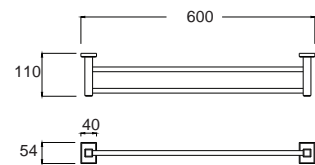

Concept Square คอนเซ็ปต์ สแควร์
F52501-CHADY52

K-2501-52-N
ราวแขวนผ้าแบบคู่ 60 ซม.
บุโครเมียม

ราคา 1,780.-