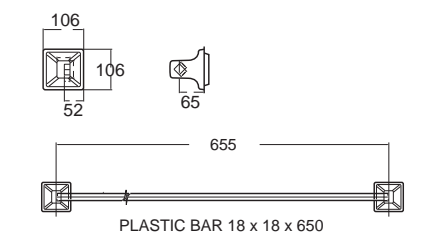

Standard สแตนดาร์ด
CL9085A-6DACT
9085-WT
ราวแขวนผ้า
ราคา 880.-