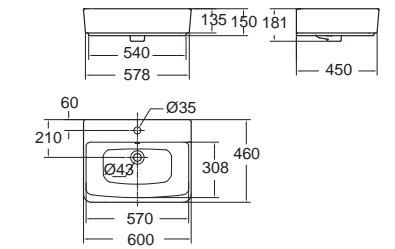

Acacia Evolution อคาเซีย เอวอลูชั่น
CL05071-6DACTLA
0507-WT
อ่างล้างหน้าแบบวางบนเคาน์เตอร์
W460 x L600 x H135 mm.
ราคา 3,540.-

สามารถใช้ร่วมกับสื่อดัดอ่างล้างหน้า (แยกจำหน่าย) รุ่น : A-8016-A-N, A-8016-B-N, A-8009