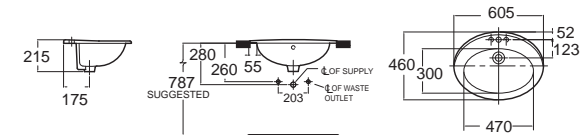

Ceros เซรอส
CL0477I-6DAWDLU
0477-WT
อ่างล้างหน้าแบบเคาน์เตอร์
W460 x L605 x H215 mm.
ราคา 1,780.-