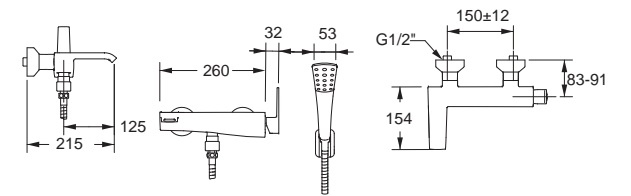

Nobile โนบิล
FFAS0611-6T1500BTO
A-0611-200
ก๊อกผสมอ่างอาบน้ำ
พร้อมชุดฝักบัว
ราคา 15,890.-