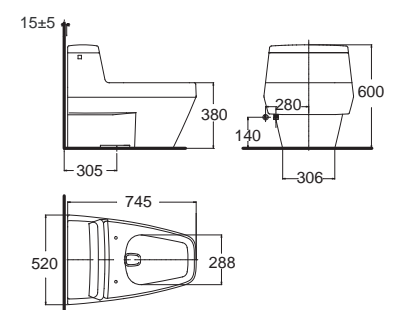

IDS Clear ไอดีเอส เคลียร์
CL20300-6DACTST
2030-WT-0
โถสุขภัณฑ์แบบเซ็นเดียว
ใช้น้ำ 6 ลิตร
Flushing : Dual Flapper
ฟารองนั่งปิดนุ่มนวล
ราคา 21,380.-