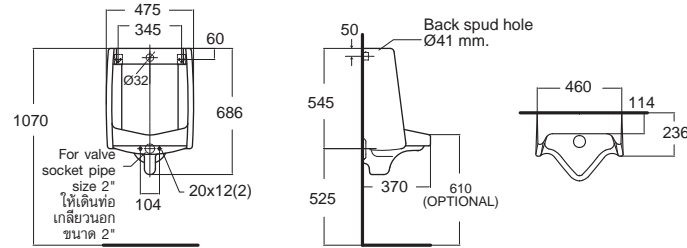

Penta เพนต้า
CL6734U-6DAUSB
 6734-WT-0
 โปัสสาวะชาย
 พร้อมอุปกรณ์ฟลัชวาล์ว
F63000-CHACT
 T-3000-N
 ราคา 7,270.-

Mini Washbrook
 มีนิ วอชบรูค
CL6401U-6DAUSB 6401-WT-0
 โปัสสาวะชาย ก่อหน้าเข้าด้านบน
 พร้อมอุปกรณ์ฟลัชวาล์ว
F63000-CHACT T-3000-N
 ราคา 7,090.-
CL6401U-6DACTUS 6401-WT
 เฉพาะโปัสสาวะชาย
 ราคา 3,850.-