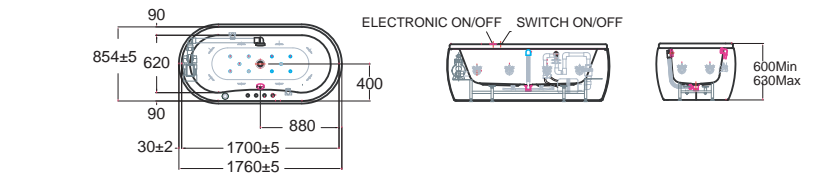

Special features

หัวฉีดน้ำวน 10 หัว หัวอัดอากาศ 10 หัว

Imagine Freestanding 1.7 m.
อิมเมจินแบบตั้งพื้น 1.7 เมตร (170 x 85 x 45 ซม.)

	B70150-6DAWD 70150-WT	อ่างอาบน้ำพร้อมสวิตช์	66,590.-
	B70151-6DAWD 70151100-WT	อ่างอาบน้ำระบบน้ำวน	114,520.-
	B70152-6DAWD 70152100-WT	อ่างอาบน้ำระบบน้ำวนและอัดอากาศ	139,720.-