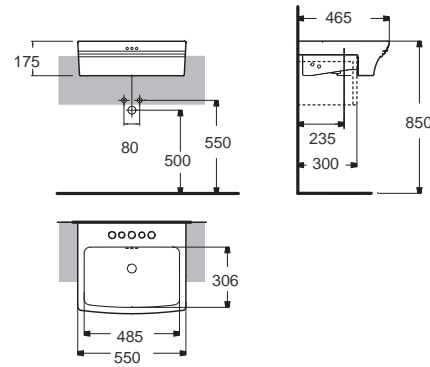

สามารถใช้ร่วมกับสื่อดีอ่างล้างหน้า
 (แยกจำหน่าย) รุ่น : A-8009

Wash Basins Semi-Counter

อ่างล้างหน้า แบบครึ่งเคาน์เตอร์

Nobile โนบิลี
CCASF316-1010410F0
 WP-F316-WT
 อ่างล้างหน้าแบบครึ่งเคาน์เตอร์
 W465 x L550 x H175 mm.
 ราคา 8,660.-