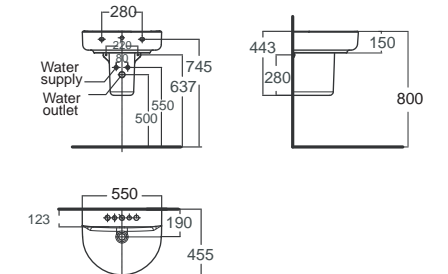

ราคา 3,180.-