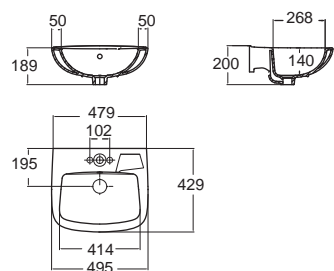

New Codie-C นิว โคดี้-ซี
CL0940I-6DAB
 0940-WT-0
 อ่างล้างหน้าแบบแขวนผนังเข้ามุม
 W345 x L395 mm.
 ราคา 1,300.-

New Codie-S 430 mm.
นิวโคดี้-เอส 430 มม.
CL0948I-6DAB
 0948-WT-0
 อ่างล้างหน้าแบบแขวนผนัง
 W430 x L500 mm.
 ราคา 1,290.-