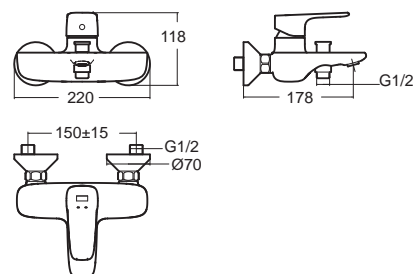

Signature ชิกเนเจอร์
FFAS1711-601500BTO   **FFAS1711-609500BTO**
A-1711-200   A-1711-200B
ก๊อกผสมอ่างอาบน้ำและยืนอาบ   ไม่รวมฝักบัว
ราคา 6,590.-   ราคา 6,470.-