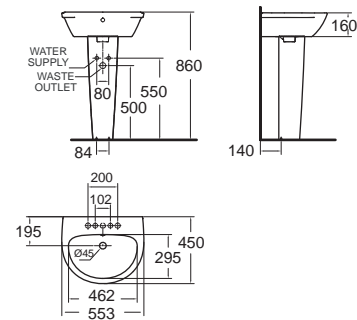

Neo Modern นีโอ โมเดิร์น
CL09531-6DAL21B
0953/F711N-WT-0
อ่างล้างหน้าแบบขาตั้ง
W450 x L553 x H860 mm.
ราคา 4,380.-