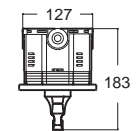

Faucets Mixer Faucets

ก๊อกผสมน้ำร้อนน้ำเย็น

Kastello

คาสเทลโล่

Kastello มาทาลโต้
FFAS1601-101500BTO

ก๊อกผสมอ่างล้างหน้า
พร้อมส่ดืออ่าง และสายน้ำดี

ราคา 9,500.-

Kastello มาทาลโต้
FFAS1603-101500BTO

ก๊อกผสมอ่างล้างหน้า ชนิด 3 รู
พร้อมส่ดืออ่าง และสายน้ำดี

ราคา 13,800.-

Kastello มาทาลโต้
FFAS1604-101500BTO

ก๊อกผสมอ่างล้างหน้า
แบบติดตั้งผนัง

ไม่รวมส่ดืออ่าง

ราคา 10,800.-

Kastello มาทาลโต้
FFAS1600-601500BTO

ก๊อกผสมอ่างอาบน้ำ ชนิด 4 รู
พร้อมชุดฝักบัวสายอ่อน
ส่ดืออ่าง และสายน้ำดี

ราคา 16,000.-

Kastello มาทาลโต้
FFAS1611-601500BTO

ก๊อกผสมอ่างอาบน้ำแบบติดตั้งผนัง
พร้อมชุดฝักบัวสายอ่อน

ราคา 13,800.-

FFAS1611-609500BTO

ไม่รวมชุดฝักบัวสายอ่อน

ราคา 12,500.-

Kastello มาทาลโต้
FFAS1612-701500BTO

ก๊อกผสมอ่างอาบน้ำแบบติดตั้งผนัง
พร้อมชุดฝักบัวสายอ่อน

ราคา 9,390.-

FFAS1612-709500BTO

ไม่รวมชุดฝักบัวสายอ่อน

ราคา 9,400.-

Kastello มาทาลโต้
FFAS1621-609500BTO

ก๊อกผสมอ่างอาบน้ำ
แบบฝังผนัง

ราคา 10,800.-

ติดตั้งพร้อม
วาล์วแยกประสงค์
(มาพร้อมในชุด)

Kastello มาทาลโต้
FFAS1622-709500BTO

ก๊อกผสมอ่างอาบน้ำ
แบบฝังผนัง

ราคา 9,800.-

ติดตั้งพร้อม
วาล์วแยกประสงค์
(มาพร้อมในชุด)