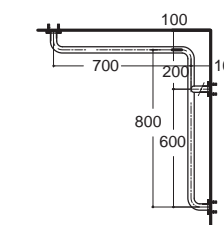

ราวทรงตัว
สำหรับเข้านุม (ขวา)
Ø 32 มม.
FHR032-8HAPL370R
HR-320370-01R
ขนาด 700x800 มม.
ราคา 6,750.-

ราวทรงตัว
สำหรับเข้านุม (ขวา)
Ø 38 มม.
FHR038-8HAPL370R
HR-380370-01R
ขนาด 700x800 มม.
ราคา 7,690.-