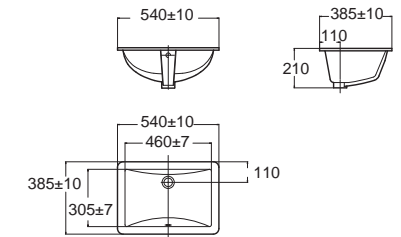

Studio สตูดิโอ
CL0474I-6DACTLU
0474-WT
อ่างล้างหน้าแบบฝังใต้เคาน์เตอร์
W385 x L540 x H210 mm.
ราคา 3,220.-