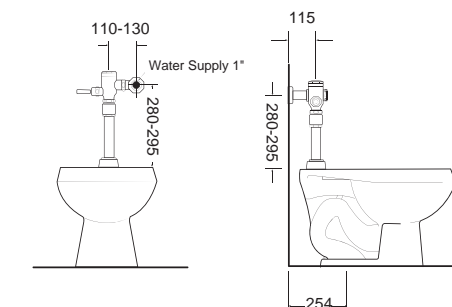

* แบบท่อต่อหน้า S-200-30T (แยกจำหน่าย)