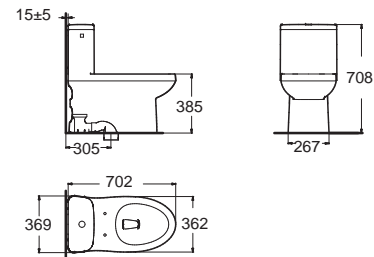

Echo เอ็คโค่
CCAS1828-2200400T0
TI-2828SCL-WT-0
โถสุขภัณฑ์แบบชิ้นเดียว
ประหยัดน้ำ ใช้น้ำเพียง 4.8 ลิตร
Flushing : Siphon
ฟารองนั่งปิดนุ่มนวล
ราคา 5,740.-