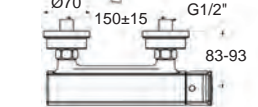

FFAS6912-7T3500BT0
A-6912-300B
ราคา 7,250.-