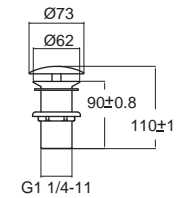

F78016-CHADYA
A-8016-A-N
स्ट็อบอ่างล้างหน้า แบบกด (เล็ก)
(มีรูน้ำส้น)
ราคา 800.-