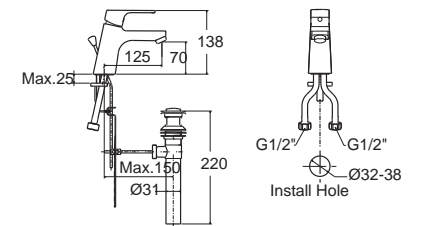

Concept Square คอนเซ็ปต์ สแควร์
FFAS0411-6T1500BT0
A-0411-200
ก๊อกผสมอ่างอาบน้ำ (พร้อมชุดพื้กบัว)
ราคา 5,320.-
F10411-CHACT200B
A-0411-200B ไม่รวมชุดพื้กบัว
ราคา 5,110.-

Concept Square คอนเซ็ปต์ สแควร์
FFAS0412-7T1500BT0
A-0412-300
ก๊อกผสมอ่างอาบน้ำ (พร้อมชุดพื้กบัว)
ราคา 6,210.-
F10412-CHACT300B
A-0412-300B ไม่รวมชุดพื้กบัว
ราคา 6,430.-