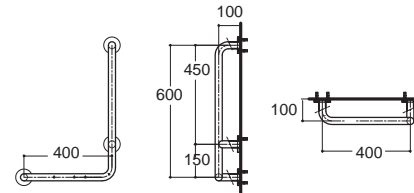

ราวทรงตัว
รูปตัวแอล (ซ้าย)
Ø 38 มม.
FHR038-8HAPL540L
HR-380540-01L
ขนาด 400x600 มม.
ราคา 6,810.-

ราวทรงตัว
แบบตรง 300 มม.
Ø 32 มม.
FHR032-8HAPL354
HR-320435-01
ขนาด 100x300 มม.
ราคา 3,020.-

ราวทรงตัว
แบบตรง 300 มม.
Ø 38 มม.
FHR038-8HAPL354
HR-380435-01
ขนาด 100x300 มม.
ราคา 3,160.-

ราวทรงตัว
แบบตรง 600 มม.
Ø 32 มม.
FHR032-8HAPL460
HR-320460-01
ขนาด 100x600 มม.
ราคา 3,810.-

ราวทรงตัว
แบบตรง 600 มม.
Ø 38 มม.
FHR038-8HAPL460
HR-380460-01
ขนาด 100x600 มม.
ราคา 4,810.-

ราวทรงตัว
แบบตรง 900 มม.
Ø 32 มม.
FHR032-8HAPL490
HR-320490-01
ขนาด 100x900 มม.
ราคา 4,010.-

ราวทรงตัว
แบบตรง 900 มม.
Ø 38 มม.
FHR038-8HAPL490
HR-380490-01
ขนาด 100x900 มม.
ราคา 4,870.-

ราวทรงตัว
แบบตรง 1200 มม.
Ø 32 มม.
FHR032-8HAPL4120
HR-3204120-01
ขนาด 100x1200 มม.
ราคา 4,390.-