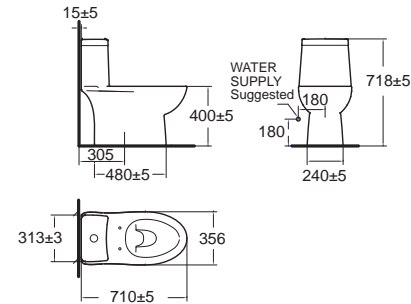

Codie Plus โถดี พลัส
CL20225-6DACTSTN
2022NSC-WT-0
โถสุขภัณฑ์แบบชิ้นเดียว
ประหยัดน้ำ ใช้น้ำเพียง 3/4.5 ลิตร
Flushing : Washdown
ฟารองนั่งปิดนุ่มนวล
ราคา 8,060.-