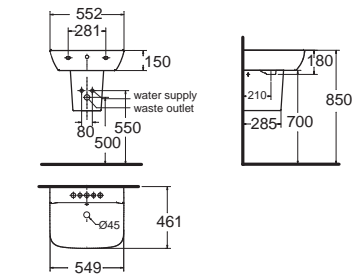

ราคา 4,660.-