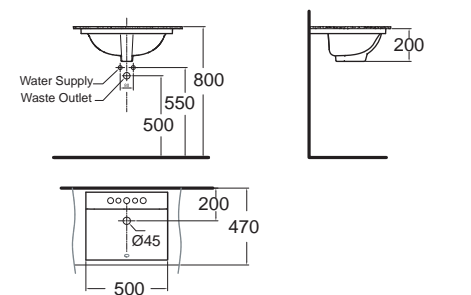

Concept Cube คอนเซ็ปต์ คิวบ์
CL0451I-6DAWDLU
0451-WT
อ่างล้างหน้า แบบฝังใต้เคาน์เตอร์
W470 x L560 x H200 mm.
ราคา 2,800.-