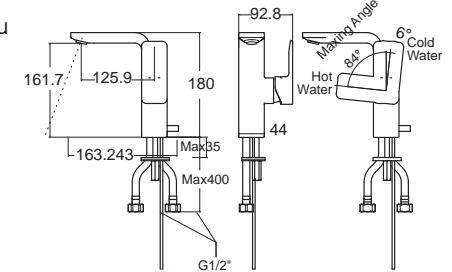

Acacia Evolution อะคาเซีย เอโวลูชั่น
F11303-CHACT100
A-1303-130
ก๊อกผสมอ่างล้างหน้า ชนิด 3 รูก๊อก
พร้อมสวิตช์อ่าง สายน้ำดี และสวิตช์ปาวาล์ว

ราคา 11,530.-