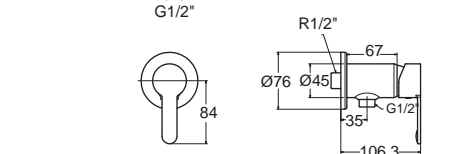

Seva Mono เซวา โมโน
FFAS6526-7T1500BTO
A-6526-10
ก๊อกน้ำเย็นย่นอาบ
ราคา 2,020.-