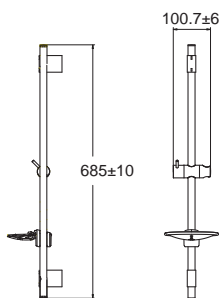

Moonshadow 200
มูนเซาโดว์ 200
FFAS9095-000500BT0
A-6110-978-793
ราวรับระดับ
ราคา 1,630.-