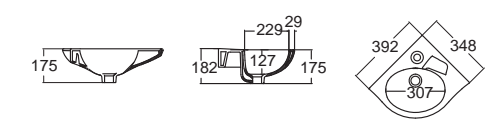

New Codie-C
บิว โคดี้-ซี
CL09401-6DAB
0940-WT
อ่างล้างหน้าแบบเขานุ่ม
W345 x L395 mm.

New Codie บิว โคดี้
150 x 70 มม.
B70280-6DACT 70280-WT
อ่างอาบน้ำ พร้อมสวิตช์สายโซ่

B70280-6DACTPW 70280P-WT
อ่างอาบน้ำ พร้อมสวิตช์ POP-UP