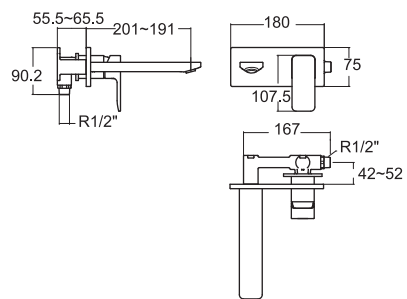

ราคา 11,530.-

Acacia Evolution อะคาเซีย เอโวลูชั่น
FFAS1304-1T2500BT0

A-1304-120
ก๊อกผสมอ่างล้างหน้า แบบตัดผนัง
พร้อมสตัดอ่าง สายน้ำดี แลสตัดปาวาล์ว

ราคา 8,610.-

Acacia Evolution อะคาเซีย เอโวลูชั่น
FFAS1311-6T1500BT0