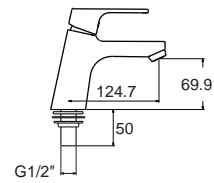

Faucets Cold Water Faucets

ก๊อกน้ำเย็น

Concept Square

คอนเซ็ปต์ สแควร์

Concept Square คอนเซ็ปต์ สแควร์
FFAS0406-1T1500BTO
 A-0406-10
 ก๊อกน้ำเย็นอ่างล้างหน้า
 ราคา 4,280.-

Concept Square คอนเซ็ปต์ สแควร์
FFAS0426-7T1500BTO
 A-0426-10
 ก๊อกน้ำเย็นย่นอาบ แบบติดตั้งกำแพง (ไม่รวมชุดฝักบัว)
 ราคา 2,550.-