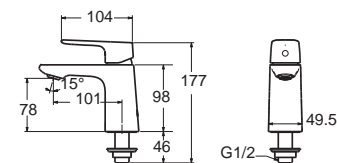

Signature ชิกเนเจอร์
FFAS1706-1015LOBTO
A-1706-10-LL
ก๊อกน้ำยืนอ่างล้างหน้า
ราคา 2,390.-