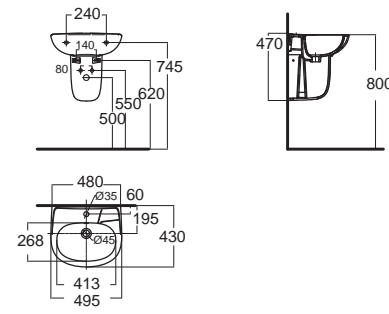

Wash Basins with Semi-Pedestal

อ่างล้างหน้า แบบขาตั้งลอย

New Codie-R 430 mm.
นิว โคดี้-อาร์ 430 มม.
CL09471-6DAL1B
0947/0741-WT-0
อ่างล้างหน้าแบบขาตั้งลอย
W430 x L495 x H470 mm.
ราคา 2,260.-