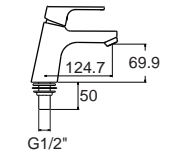

Concept Square คอนเซ็ปต์ สแควร์
FFAS0426-7T1500BT0
A-0426-10
ก๊อกน้ำเย็นอ่างล้างหน้า แบบตัดกำแพง (ไม่รวมชุดพื้กบัว)
ราคา 0000.-