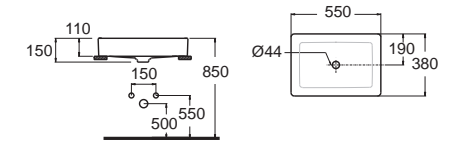

Acacia SupaSleek อคาเซีย ซูปาสลิก
CCASF411-1000410F0
WP-F411-WT
อ่างล้างหน้าแบบวางบนเคาน์เตอร์
พร้อมสื่อด่างเซรามิก
ราคา 6,960.-