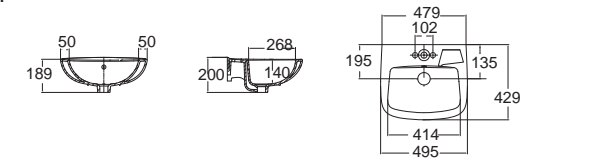

New Codie-S 430 mm.
บิว โคดี้-เอส 430 มม.
CL09481-6DAB
0948-WT
อ่างล้างหน้าแบบแขวนผนัง
W430 x L500 mm.