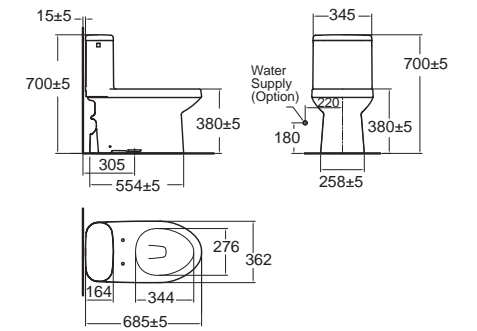

Toilets with Manual Bidet

โถสุขภัณฑ์ พร้อมฟารองนั่งอเนกประสงค์ (แบบไม่ใช้ไฟฟ้า)

Cadet แคดดีท + Slim Smart Washer 3
CL20450-6DASTPMB4
 2045PMB4-WT-0
 โถสุขภัณฑ์แบบเซ็นเดียว ประหยัดน้ำ
 ใช้น้ำเพียง 4.8 ลิตร
 Flushing : Siphon
 พร้อมฟารองนั่งอเนกประสงค์
 รุ่น สลิม สมาร์ท วอชเชอร์ ตรี
 ราคา 10,490.-