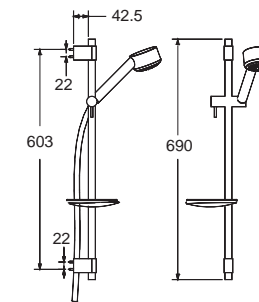

Hand Showers

หัวฝักบัวสายอ่อน

DUOSTiX

DuoStiX ดุโอสติซซ์
หัวฝักบัว 2 ฟังก์ชัน
พร้อมชุดสายฝักบัว

FFASS508-000090BTO
A-6021-HSWT
สีโครม / สีขาวเงา
ราคา 1,190.-

FFASS508-000440BTO
A-6022-HSBK
สีโครม / สีดำด้าน
ราคา 1,190.-

PRESSUREPLUS
สายน้ำนุ่ม
แรงดันสม่ำเสมอ

EASYCLEAN
หัวฉีด
ถอดทำความสะอาดง่าย

FLEXIMATCH
เข้ากับการตกแต่งห้องน้ำ
ได้หลากหลายสไตล์

Anti-Twist Hose
สายฝักบัวไม่พันกัน

Adjustable Holder
ขอมแขวนปรับระดับได้

Niagara ไนอาการ่า
F46041-CHACT3F
A-6041
หัวฝักบัว 3 ฟังก์ชัน
(ไม่รวมสายฝักบัว)
ราคา 2,220.-

Celia ซีเลีย
F46038-CHACT
A-6038
หัวฝักบัว
(ไม่รวมสายฝักบัว)
ราคา 1,620.-

F46019-CHACTHS
A-6019-HS
หัวฝักบัว 1 ฟังก์ชัน
พร้อมชุดสายฝักบัว
ราคา 1,560.-
F46019-CHACTIF
A-6019
เฉพาะหัวฝักบัว
ราคา 1,560.-

Moonshadow 200
มูนชาโดว์ 200
F46010-CHACT200
A-6010-200
หัวฝักบัว
(ไม่รวมสายฝักบัว)
ราคา 1,350.-

Slim สลิม
F46011-CHADYHS
A-6011-HS
หัวฝักบัว 3 ฟังก์ชัน
พร้อมชุดสายฝักบัว
ราคา 1,210.-

Smart สมาร์ท
F46014-CHADYHS
A-6014-HS
หัวฝักบัว 3 ฟังก์ชัน
พร้อมชุดสายฝักบัว
ราคา 1,170.-

Slim สลิม
F46013-CHADYHS
A-6013-HS
หัวฝักบัว 1 ฟังก์ชัน
พร้อมชุดสายฝักบัว
ราคา 1,140.-

Slim สลิม
F46012-CHADYHS
A-6012-HS
หัวฝักบัว 1 ฟังก์ชัน
พร้อมชุดสายฝักบัว
ราคา 1,070.-

Smart สมาร์ท
F46015-CHADYHS
A-6015-HS
หัวฝักบัว 2 ฟังก์ชัน
พร้อมชุดสายฝักบัว
ราคา 1,020.-

Smart สมาร์ท
F46016-CHADYHS
A-6016-HS
หัวฝักบัว 1 ฟังก์ชัน
พร้อมชุดสายฝักบัว
ราคา 840.-

Basic เบสิค
F46306-CHADYHS
หัวฝักบัว 3 ฟังก์ชัน
พร้อมชุดสายฝักบัว
ราคา 480.-

Basic เบสิค
F46103-CHADYHS
หัวฝักบัว 1 ฟังก์ชัน
พร้อมชุดสายฝักบัว
ราคา 460.-

Shower Rods

ราวปรับระดับ

Moonshadow 300
มูนชาโดว์ 300
FFAS9096-010500BTO
A-6110-978-790
ราวปรับระดับ หัวฝักบัว 3 ฟังก์ชัน
พร้อมชุดสายฝักบัว
ราคา 5,100.-