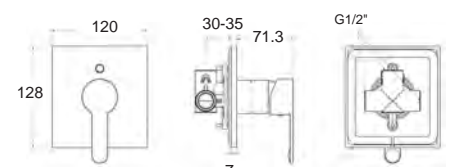

Seva Mono เซวา โมโน
FFAS6536-7T9500BTO
A-1522-10
ก๊อกน้ำเย็นย่นอาบ แบบผนังผนัง ไม่รวมชุดฝักบัวก้านเข็ง
ราคา 2,660.-