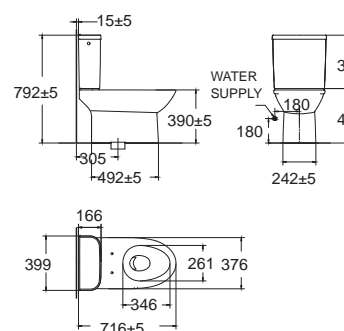

Neo Modern นีโอ โมเดิร์น
CL26305-6DACTNFTL
2630SCNFTL-WT-0
โกลุยกัณฑ์แบบสองเซ็น
เซ็นเซอร์ฟลัช
ประหยัดน้ำ ใช้น้ำเพียง 4.8 ลิตร
ฟารองนั่งปิดนุ่มนวล
ราคา 8,300.-