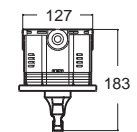

Faucets Mixer Faucets

ก๊อกผสมน้ำร้อนน้ำเย็น

Kastello

คาสเทลโล่

Kastello มาทาลโต้
FFAS1601-101500BTO

ก๊อกผสมอ่างล้างหน้า
พร้อมส่ดืออ่าง และสายน้ำดี

ราคา 9,500.-

Kastello มาทาลโต้
FFAS1603-101500BTO

ก๊อกผสมอ่างล้างหน้า ชนิด 3 รู
พร้อมส่ดืออ่าง และสายน้ำดี

ราคา 13,800.-

Kastello มาทาลโต้
FFAS1604-101500BTO

ก๊อกผสมอ่างล้างหน้า
แบบติดตั้งผนัง

ไม่รวมส่ดืออ่าง

ราคา 10,800.-

Kastello มาทาลโต้
FFAS1600-601500BTO

ก๊อกผสมอ่างอาบน้ำ ชนิด 4 รู
พร้อมชุดฝักบัวสายอ่อน
ส่ดืออ่าง และสายน้ำดี

ราคา 16,000.-

Kastello มาทาลโต้
FFAS1611-601500BTO

ก๊อกผสมอ่างอาบน้ำแบบติดตั้งผนัง
พร้อมชุดฝักบัวสายอ่อน

ราคา 13,800.-

FFAS1611-609500BTO

ไม่รวมชุดฝักบัวสายอ่อน

ราคา 12,500.-

Kastello มาทาลโต้
FFAS1612-701500BTO

ก๊อกผสมอ่างอาบน้ำแบบติดตั้งผนัง
พร้อมชุดฝักบัวสายอ่อน

ราคา 9,390.-

FFAS1612-709500BTO

ไม่รวมชุดฝักบัวสายอ่อน

ราคา 9,400.-

Kastello มาทาลโต้
FFAS1621-609500BTO

ก๊อกผสมอ่างอาบน้ำ
แบบฝังผนัง

ราคา 10,800.-

ติดตั้งพร้อม
วาล์วแยกประสงค์
(มาพร้อมในชุด)

Kastello มาทาลโต้
FFAS1622-709500BTO

ก๊อกผสมอ่างอาบน้ำ
แบบฝังผนัง

ราคา 9,800.-

ติดตั้งพร้อม
วาล์วแยกประสงค์
(มาพร้อมในชุด)