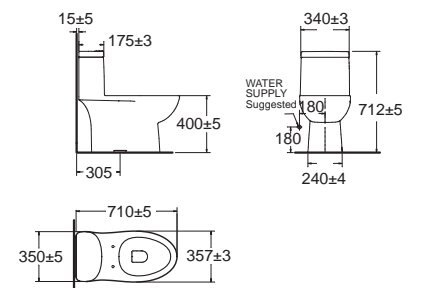

New Codie II นิว โคดี้ 2
CL20245-6DACTST
2024SC-WT-0
โถสุขภัณฑ์แบบชิ้นเดียว
ประหยัดน้ำ ใช้น้ำเพียง 3/4.5 ลิตร
Flushing : Washdown
ฟารองนึ่งปิดนุ่มนวล
ราคา 8,300.-