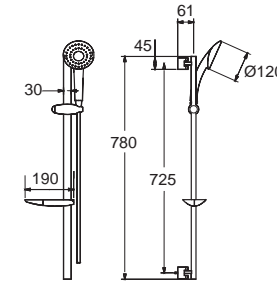

Moonshadow 300
มูนชาโดว์ 300
FFAS9096-010500BTO
A-6110-978-790
ราวปรับระดับ หัวฝักบัว 3 ฟังก์ชัน
พร้อมชุดสายฝักบัว
ราคา 5,100.-

F46045-CHACT
A-6045
หัวฝักบัว (ไม่รวมสายฝักบัว)
ราคา 4,650.-

Moonshadow 200
มูนชาโดว์ 200
FFAS9097-010500BTO
A-6110-978-792
ราวปรับระดับ หัวฝักบัว
พร้อมชุดสายฝักบัว
ราคา 3,170.-

F46010-CHACT200
A-6010-200
หัวฝักบัว
(ไม่รวมสายฝักบัว)
ราคา 1,350.-