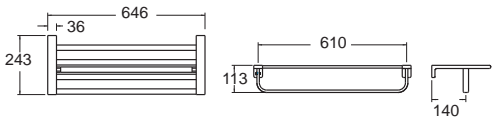

Hygienic Sprays

ชุดสายฉีดชำระ:

DUOSTiX

FFASTS28-000090BTO
A-4800CH-WT
สีโครม / สีขาวเงา
ราคา 925.-

FFASTS28-000440BTO
A-4800CH-BK
สีโครม / สีดำด้าน
ราคา 925.-

FFASTS28-000091BTO
A-4800WT-WT
สีขาวเงาล้วน
ราคา 825.-

DuoSTiX ทุโอสติซ
ชุดสายฉีดชำระ: 2 ฟังก์ชัน
พร้อมสายและขอแขวน

PETAL PRESSURE
สายน้ำแรงพอดี
อ่อนโยนต่อผิว

EASYCLEAN
หัวฉีด
ถอดทำความสะอาดง่าย

FLEXIFIT
เลือกตำแหน่งปุ่มกด
ได้ตามถนัด

| นกนมา | | ใช้งานง่ายจับถนัดมือ

F64700-CHACTA
A-4700A-CH
ชุดสายฉีดชำระ: สีโครเมียม
พร้อมสาย ขอแขวน และสติกวาล์ว
ราคา 1,340.-

F74700-CHACT
A-4700-CH
ชุดสายฉีดชำระ: สีโครเมียม
พร้อมสายและขอแขวน
ราคา 920.-

F74700-WTACT
A-4700-WT
ชุดสายฉีดชำระ: สีขาว
พร้อมสายและขอแขวน
ราคา 750.-

Curve เคิร์ว
F65604-CHADYN
A-5604-CH-N
ชุดสายฉีดชำระ: สีโครเมียม
พร้อมสายและขอแขวน
ราคา 850.-

Curve เคิร์ว
F65604-WTADYN
A-5604-WT-N
ชุดสายฉีดชำระ: สีขาว
พร้อมสายและขอแขวน
ราคา 800.-

Smart สมาร์ท
F64900-CHADYST
A-4900-ST
ชุดสายฉีดชำระ: สแตนเลส
พร้อมสายและขอแขวน
ราคา 760.-

Smart สมาร์ท
F64900-CHADY
A-4900-CH
ชุดสายฉีดชำระ: สแตนเลส เมทโครเมียม
พร้อมสายและขอแขวน
ราคา 760.-

F74800-WTADY
A-4800-WT
ชุดสายฉีดชำระ: สีขาว
พร้อมสายพีวีซีและขอแขวน
ราคา 540.-

F74800-CHADYB
A-4800-B-CH-N
หัวฉีดชำระ: สีโครเมียม
ราคา 410.-

F74800-WTADYB
A-4800-B-WT-N
หัวฉีดชำระ: สีขาว
ราคา 460.-

Basic เบสิค
F75006-WTADY
ชุดสายฉีดชำระ: สีขาว
พร้อมสายและขอแขวน
ราคา 360.-

Bathroom Accessories

อุปกรณ์ตกแต่งห้องน้ำ

Acacia Evolution

อะคาเซีย เอโวลูชั่น

Acacia Evolution อะคาเซีย เอโวลูชั่น
F51382-CHADY42
K-1382-42-N
ที่ใส่สบู่
ราคา 1,190.-

Acacia Evolution อะคาเซีย เอโวลูชั่น
F51384-CHADY44
K-1384-44-N
ที่วางแก้วน้ำ
ราคา 1,190.-

Acacia Evolution อะคาเซีย เอโวลูชั่น
F51381-CHADY41
K-1381-41-N
ขอบแขวนผ้า
ราคา 900.-