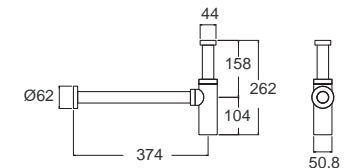

F78105-CHACTN

A-8105-N
กอน้ำทิ้งอ่างล้างหน้าแบบ P-trap
สแตนเลส
ราคา 2,280.-