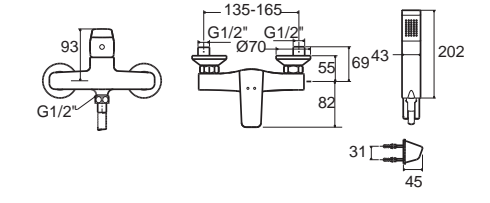

Concept Square คอนเซ็ปต์ สแควร์
FFAS0411-6T1500BT0
A-0411-200
ก๊อกผสมอ่างอาบน้ำ (พร้อมชุดพื้กบัว)
ราคา 5,320.-
F10411-CHACT200B
A-0411-200B ไม่รวมชุดพื้กบัว
ราคา 5,110.-

Concept Square คอนเซ็ปต์ สแควร์
FFAS0412-7T1500BT0
A-0412-300
ก๊อกผสมอ่างอาบน้ำ (พร้อมชุดพื้กบัว)
ราคา 6,210.-
F10412-CHACT300B
A-0412-300B ไม่รวมชุดพื้กบัว
ราคา 6,430.-