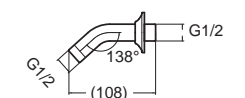

F46022-CHACT
A-6022-974-845 ก้านฝักบัวก้านแข็ง
ราคา 680.-