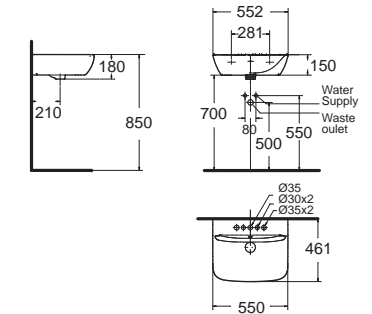

Cygnet ซิกเน็ต
CL15111-6DAT1
WP-1511-WT
อ่างล้างหน้าแบบแขวนผนัง
W461 x L552 x H180 mm.
ราคา 4,140.-