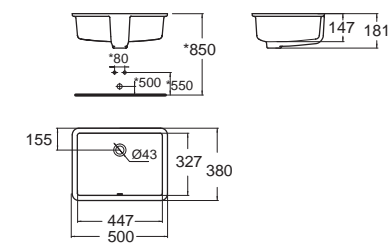

Thin Touch Square 50 cm.
อี้น กั้น สแควร์ 50 ซม.
CCASF514-1000410F0
WP-F514-WT
อ่างล้างหน้าแบบฝังใต้เคาน์เตอร์
W380 x L500 x H135 mm.
ราคา 4,150.-

สามารถใช้ร่วมกับสวิตช์อ่างล้างหน้า (แยกจำหน่าย)
รุ่น : A-8007, A-8016-A-N, A-8016-B-N