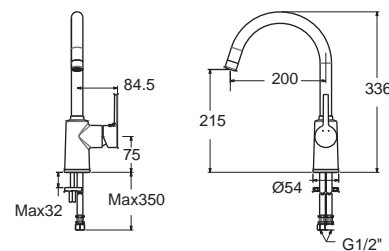

Faucets Kitchen Sink Cold Water Faucets

ก๊อกน้ำเย็นอ่างล้างจาน

Winston วินสตัน
FFAST607-5T1500BT0
ก๊อกน้ำเย็นสำหรับอ่างล้างจาน
แบบติดตั้งผนัง
ราคา 1,070.-

Winston วินสตัน
FFAST707-5T1500BT0
ก๊อกน้ำเย็นสำหรับอ่างล้างจาน
แบบติดตั้งผนัง
ราคา 1,070.-

Faucets Kitchen Sink Mixer Faucets

ก๊อกผสมอ่างล้างจาน

Celia ซีเลีย
FFAS5625-5T1500BT0
A-5625
ก๊อกผสมอ่างล้างจาน
แบบติดตั้งอ่าง
ราคา 6,715.-

Neo Modern นีโอ โมเดิร์น
F35624-CHADY
A-5624
ก๊อกผสมอ่างล้างจาน
แบบติดตั้งอ่าง
ราคา 4,200.-

AUTO TEMPERATURE MIXER

ก๊อกผสมควบคุมอุณหภูมิอัตโนมัติ

Ultimate Comfort.
Maximum Safety.

มอบความสุข
และความปลอดภัย
ให้ทุกครั้งของการอาบน้ำ

เปิดประสบการณ์ใหม่ของการอาบน้ำ
เลือกให้เหมาะกับตัวคุณ ทั้งแบบเน้นฟังก์ชันที่ครบครัน
หรือเน้นนวัตกรรมล้ำ ๆ ที่ให้ความสบายสูงสุด
แล้วคุณจะมีอเมริกา สแตนดาร์ด ตอบทุกความต้องการ
ได้ทุกรูปแบบ เพื่อให้ทุกครั้งของการอาบน้ำ
เป็นช่วงเวลาที่ดีที่สุดๆ ของคุณ