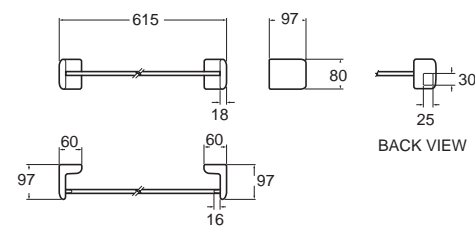

Romica โรมิกา
CL9254A-6DACT
9254-WT
ที่แขวนผ้าพร้อมราวสแตนเลส
ราคา 1,500.-