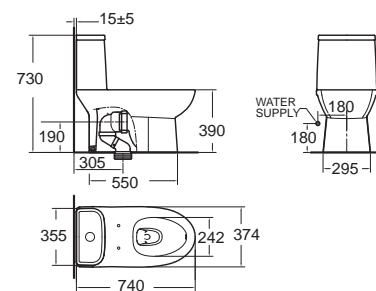

Neo Modern นีโอ โมเดิร์น + Pristine ฟรลทิน
CL25315-6DACTEB4
2531EB4-WT-0
โถสุขภัณฑ์แบบเซ็นเดียว ประหยัดน้ำ
ใช้น้ำเพียง 3/4.2 ลิตร
Flushing : Double Vortex
พร้อมฟารองนั่งอัตโนมัติ รุ่น ฟรลทิน
ราคา 26,620.-