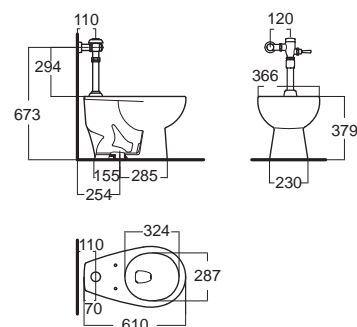

New Hydra ซีโวลี
CL24710-2AAB
 2471/SC-WT-0
 โถสุขภัณฑ์ตั้งพื้น ใช้น้ำ 6 ลิตร
 Flushing : Washdown
 โปรมันชุดฟลัชวาล์ว
 ราคา 5,680.-
 อุปกรณ์ฟลัชวาล์วแบบ
 A-5901-06N

Flush Valve for Toilets

ฟลัชวาล์ว สำหรับโถสุขภัณฑ์