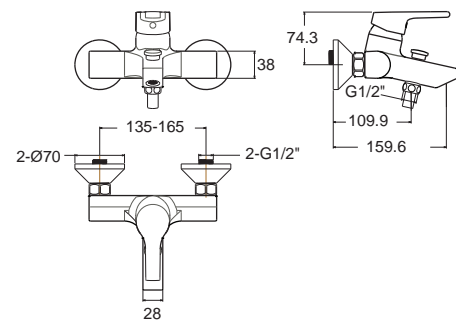

Active II แอ็คทีฟ ๓
FFAS3913-6T1500BT0*

A-3913-200
ก๊อกผสมอ่างอาบน้ำ แบบติดตั้งผนัง พร้อมชุดฝักบัวสายอ่อน

ราคา 8,360.-