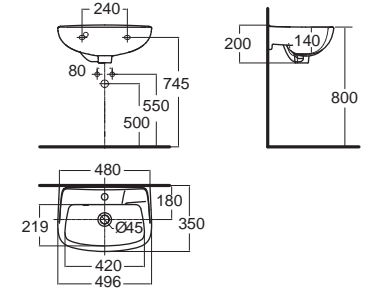

New Codie-S 350 mm.
นิว โคดี้-เอส 350 มม.
CL0946I-6DAB
0946-WT-0
อ่างล้างหน้าแบบแขวนผนัง
W350 x L500 mm.
ราคา 1,240.-