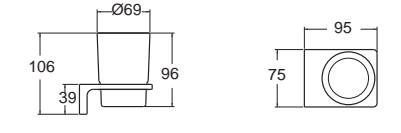

Hygienic Sprays

ชุดสายฉีดชำระ:

DUOSTiX

FFASTS28-000090BTO
A-4800CH-WT
สีโครม / สีขาวเงา
ราคา 925.-

FFASTS28-000440BTO
A-4800CH-BK
สีโครม / สีดำด้าน
ราคา 925.-

FFASTS28-000091BTO
A-4800WT-WT
สีขาวเงาล้วน
ราคา 825.-

DuoSTiX ทุโอสติซ
ชุดสายฉีดชำระ: 2 ฟังก์ชัน
พร้อมสายและขอแขวน

PETAL PRESSURE
สายน้ำแรงพอดี
อ่อนโยนต่อผิว

EASYCLEAN
หัวฉีด
ถอดทำความสะอาดง่าย

FLEXIFIT
เลือกตำแหน่งปุ่มกด
ได้ตามถนัด

| นกนมา | | ใช้งานง่ายจับถนัดมือ

F64700-CHACTA
A-4700A-CH
ชุดสายฉีดชำระ: สีโครเมียม
พร้อมสาย ขอแขวน และสติกวาล์ว
ราคา 1,340.-

F74700-CHACT
A-4700-CH
ชุดสายฉีดชำระ: สีโครเมียม
พร้อมสายและขอแขวน
ราคา 920.-

F74700-WTACT
A-4700-WT
ชุดสายฉีดชำระ: สีขาว
พร้อมสายและขอแขวน
ราคา 750.-

Curve เคิร์ว
F65604-CHADYN
A-5604-CH-N
ชุดสายฉีดชำระ: สีโครเมียม
พร้อมสายและขอแขวน
ราคา 850.-

Curve เคิร์ว
F65604-WTADYN
A-5604-WT-N
ชุดสายฉีดชำระ: สีขาว
พร้อมสายและขอแขวน
ราคา 800.-

Smart สมาร์ท
F64900-CHADYST
A-4900-ST
ชุดสายฉีดชำระ: สแตนเลส
พร้อมสายและขอแขวน
ราคา 760.-

Smart สมาร์ท
F64900-CHADY
A-4900-CH
ชุดสายฉีดชำระ: สแตนเลส เมทโครเมียม
พร้อมสายและขอแขวน
ราคา 760.-

F74800-WTADY
A-4800-WT
ชุดสายฉีดชำระ: สีขาว
พร้อมสายพีวีซีและขอแขวน
ราคา 540.-

F74800-CHADYB
A-4800-B-CH-N
หัวฉีดชำระ: สีโครเมียม
ราคา 410.-

F74800-WTADYB
A-4800-B-WT-N
หัวฉีดชำระ: สีขาว
ราคา 460.-

Basic เบสิค
F75006-WTADY
ชุดสายฉีดชำระ: สีขาว
พร้อมสายและขอแขวน
ราคา 360.-

Bathroom Accessories

อุปกรณ์ตกแต่งห้องน้ำ

Acacia Evolution

อะคาเซีย เอโวลูชั่น

Acacia Evolution อะคาเซีย เอโวลูชั่น
F51382-CHADY42
K-1382-42-N
ที่ใส่สบู่
ราคา 1,190.-

Acacia Evolution อะคาเซีย เอโวลูชั่น
F51384-CHADY44
K-1384-44-N
ที่วางแก้วน้ำ
ราคา 1,190.-

Acacia Evolution อะคาเซีย เอโวลูชั่น
F51381-CHADY41
K-1381-41-N
ขอบแขวนผ้า
ราคา 900.-