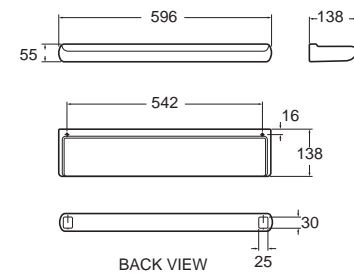

Romica โรมิกา
CL9253A-6DACT
9253-WT
ที่ใส่กระดาษ
ราคา 700.-

Romica โรมิกา
CL9252A-6DACT
9252-WT
ที่วางสบู่และฟองน้ำ
ราคา 590.-

Romica โรมิกา
CL9254A-6DACT
9254-WT
ที่แขวนผ้าพร้อมราวสแตนเลส
ราคา 1,500.-

Romica โรมิกา
CL9256A-6DACT
9256-WT
หิ้งเคลือบ
ราคา 790.-