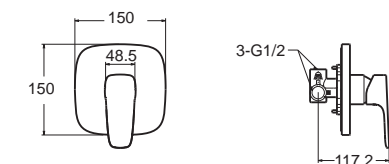

Signature ชิกเนเจอร์
FFAS1722-709500BTO
A-1722-500B
ก๊อกผสมแบบยืนอาบ แบบฝังผนัง
ราคา 2,680.-