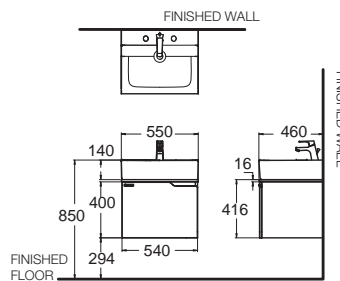

CLBF550-SAAF
ชิโม แอช Shimo Ash
ราคา 8,160.-