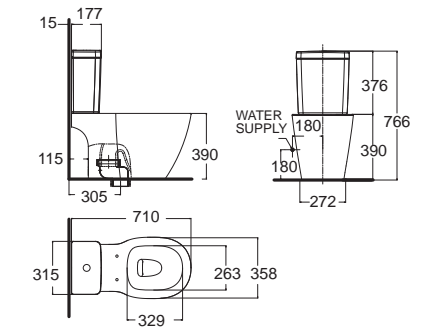

Concept Cube คอนเซ็ปต์ คิวบ์
CL27045-6DACTST
2704-WT-0
โถสุขภัณฑ์แบบสองชั้น
ประหยัดน้ำ ใช้น้ำเพียง 3/4.5 ลิตร
ฟารอนนั่งปิดนุ่มนวล
ราคา 9,670.-