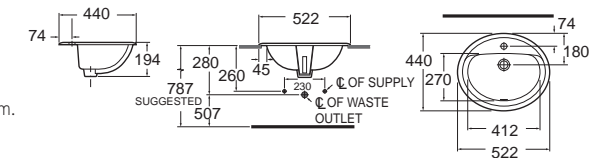

Aqualyn อควาลีน
CL0476I-6DAWDLT
476S-WT
อ่างล้างหน้าแบบเคาน์เตอร์
W440 x L522 x H188 mm.
ราคา 1,530.-