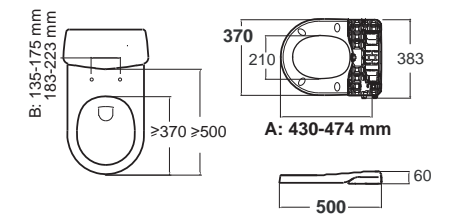

โปรดสอบถามรุ่นโถสุขภัณฑ์ ที่สามารถใช้คู่กับฟารองนั่งอัตโนมัติได้ที่พนักงานขาย

● **Dual Nozzle Wash & Self-cleaning system**
ก้านฉีดคู่ ทำความสะอาดตัวเองอัตโนมัติ ทั้งก่อนและหลังใช้ พร้อมฟาดก้านฉีด เบ็นใจไม่ต้องใช้ร่วมกับฟู่ฮัน

● **นั่งสบาย**
ออกแบบตามหลัก Ergonomics

● **Slow Closing**
ฟาเปิด-ปิดแบบนุ่มนวล

● **Water Pressure Adjustment**
ปรับความแรงของน้ำได้ตามความต้องการ