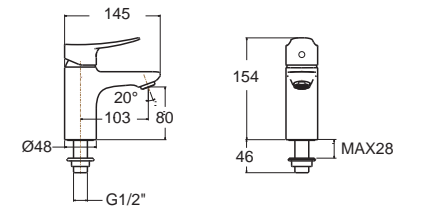

Milano Mono

มิลาน โมโน

Milano Mono มิลาน โมโน
FFAS0906-1T2500BT0
ก๊อกน้ำเย็นอ่างล้างหน้า
ราคา 2,960.-