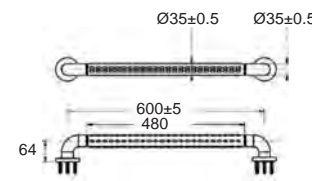

ราวจับทรงตัวขนาด 60 ซม.
Ø 35 มม.
FFAS9410-000040BT0
ราคา 3,570.-