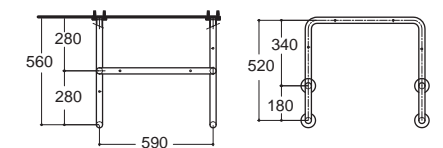

ราวทรงตัว
สำหรับโกปัสสาวะชาย
Ø 38 มม.
FHR038-8HAPL759
HR-380759-01
ขนาด 590x560 มม.
ราคา 16,270.-