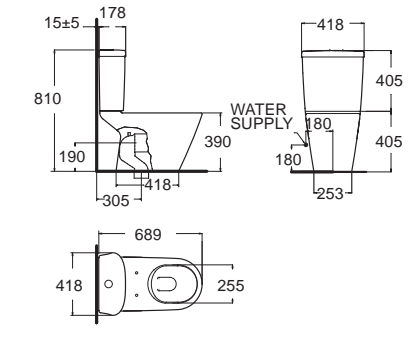

Tonic New Wave
(stylish oval tank)
โถชักโครก กังพิกน้ำแบบมน
CL21030-6DACTST
2103-WT-0
โถสุขภัณฑ์แบบสองชิ้น
ประหยัดน้ำ ใช้น้ำเพียง 3/4.5 ลิตร
Flushing : Washdown
ฟรอนท์ปิดปุ่มนวล
ราคา 10,750.-