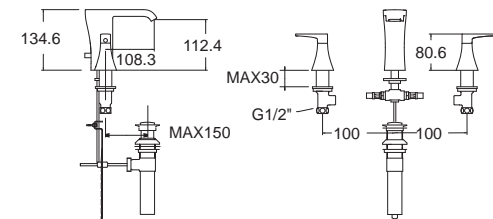

Nobile โนบิล
F10604-CHACT102
A-0604-130
ก๊อกผสมอ่างล้างหน้า ชนิด 3 รู
พร้อมสวิตช์อย่าง ส่ายน้ำดี และตีอบลาวส์
ราคา 9,310.-