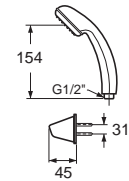

Faucets Mixer Faucets

ก๊อกผสมน้ำร้อนน้ำเย็น

Onyx

โอนิกซ์

Onyx โอนิกซ์
F11623-CHACT100
 A-1623
 ก๊อกผสมอ่างล้างหน้า
 พร้อมสตีปวาล์ว
 ราคา 5,310.-

Onyx โอนิกซ์
FFAS2911-6T1500BFO
 A-2863
 ก๊อกผสมอ่างอาบน้ำ แบบติดตั้งผนัง
 พร้อมชุดฝักบัวสายอ่อน
 ราคา 8,100.-