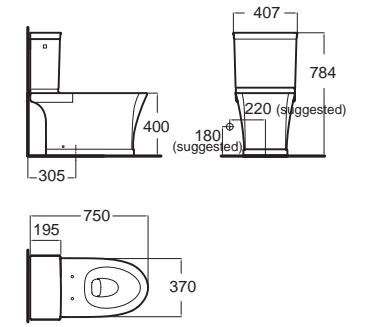

Kastello มาตาล้า
C2781001-1MA21
2425SC-WT-0
โกลุ่กัฒนทั่บเบลลองฉัฒน
ปรหษยฒนน้ำ ใช้น้ำเพียง 3/4.5 ลิตร
ฬารองนั้งบิถนุ่บวล
ราคั 20,400.-