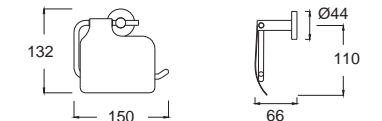

Concept Square คอนเซ็ปต์ ราวน์
F52801-CHADY43

K-2801-43-N
ที่ใส่กระดาษชำระ:
บุบโครเมียม

ราคา 880.-