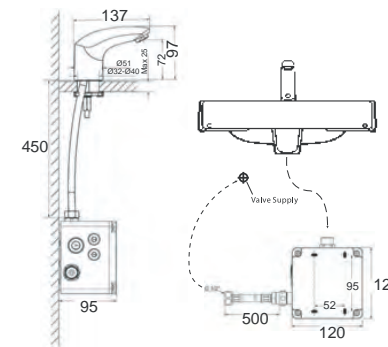

Selectronic Waterflow

ซีเลกทรอนิกส์ วอเตอร์โฟล

Selectronic Waterflow
ซีเลกทรอนิกส์ วอเตอร์โฟล
FFAS8800-000500BF0
A-8800-000-50
ก๊อกน้ำเย็นอย่างล้ำหน้า
แบบอัตโนมัติ เซ็นเซอร์
แบบใช้แบตเตอรี่ (DC)
ราคา 13,860.-