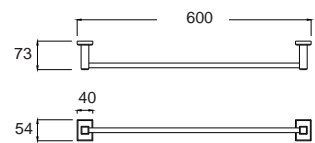

K-2501-55-N
ที่ใส่กระดาษชำระแบบต่าง
บุโครเมียม

ราคา 1,150.-

Concept Square คอนเซ็ปต์ สแควร์
F52501-CHADY46

K-2501-46-N
ราวแขวนผ้า 60 ซม.
บุโครเมียม

ราคา 1,290.-

Concept Square คอนเซ็ปต์ สแควร์
F52501-CHADY52