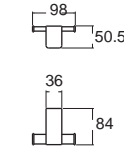

K-1393-46-N
ราวแขวนผ้า 60 ซม.

ราคา 2,390.-

Acacia Evolution อคาเซีย เอโวลูชั่น
F51381-CHADY41

K-1381-41-N
ชุดแขวนผ้า

ราคา 900.-

Acacia Evolution อคาเซีย เอโวลูชั่น
F51395-CHADY53

K-1395-53-N ชั้นวางผ้า

ราคา 8,460.-