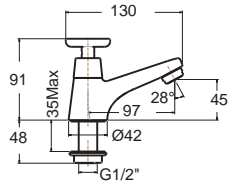

Winston (X-Handle)

วินสตัน (มือจับรูปตัวเอ็กซ์)

Winston 5 สเต็ป
FFAST701-1T1500BT0
ก๊อกน้ำเย็นอ่างล้างหน้า
(ไม่รวมสวิตช์อ่าง)
ราคา 930.-