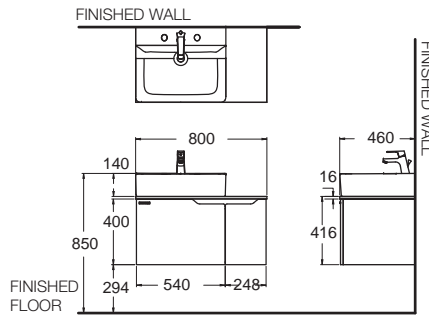

Concept 800 เฟอร์นิเจอร์แบบแขวนผนัง รุ่น คอนเซ็ปต์ 800 มม.

- รหัสสินค้าและราคา
  เฉพาะเฟอร์นิเจอร์ห้องน้ำเท่านั้น
- อ่างล้างหน้าแบบน้ำ (แยกจำหน่าย) :
  0550-WT คอนเซ็ปต์ คิวบ์,
  0553-WT คอนเซ็ปต์ ดีเซน,
  0507-WT อะคาเซีย เออีลูชั่น
- อุปกรณ์เสริมแบบน้ำ (แยกจำหน่าย) :
  A-4400-SP สติปวาล์ว,
  A-8104-N ท่อน้ำทิ้ง,
  A-800.16-DIY สายน้ำดี,
  A-8007 สติ้ออ่างล้างหน้า

Concept 550 เฟอร์นิเจอร์แบบแขวนผนัง รุ่น คอนเซ็ปต์ 550 มม.

- รหัสสินค้าและราคา
  เฉพาะเฟอร์นิเจอร์ห้องน้ำเท่านั้น
- อ่างล้างหน้าแบบน้ำ (แยกจำหน่าย) :
  0550-WT คอนเซ็ปต์ คิวบ์,
  0553-WT คอนเซ็ปต์ ดีเซน,
  WP-1511-WT ซิกเน็ท
- อุปกรณ์เสริมแบบน้ำ (แยกจำหน่าย) :
  A-4400-SP สติปวาล์ว,
  A-8104-N ท่อน้ำทิ้ง,
  A-800.16-DIY สายน้ำดี,
  A-8007 สติ้ออ่างล้างหน้า

สีของผลิตภัณฑ์อาจคลาดเคลื่อนจากความเป็นจริงเล็กน้อยอันเนื่องมาจากการพิมพ์ กรุณาตรวจสอบสีจริงจากชิ้นงานตัวอย่าง และ/หรือสินค้าจริง ณ จุดขาย

✓ ข้อแนะนำ

- ติดตั้งตู้เฟอร์นิเจอร์ในที่แห้ง ระบายอากาศได้ดี
- ไร้ฟ้าแห้งทำความสะอาดเมื่อตู้เฟอร์นิเจอร์ โดนน้ำหรือราสกปรก
- บรรจุสิ่งของภายในตู้ไม่เกิน 15 กิโลกรัม

✗ ข้อควรระวัง

- หลีกเลี่ยงการนั่งทับบนตู้เฟอร์นิเจอร์
- หลีกเลี่ยงการใช้น้ำยาทำความสะอาด ที่มีสารเคมีรุนแรง