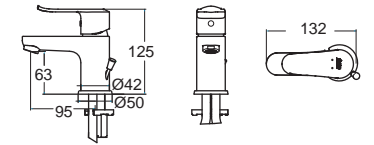

Neo Modern

นีโอ โมเดิร์น

Neo Modern นีโอ โมเดิร์น
F10701-CHACT100
A-0701-100
ก๊อกผสมอ่างล้างหน้า
พร้อมสตีลอ่าง และสายน้ำดี
ราคา 3,400.-