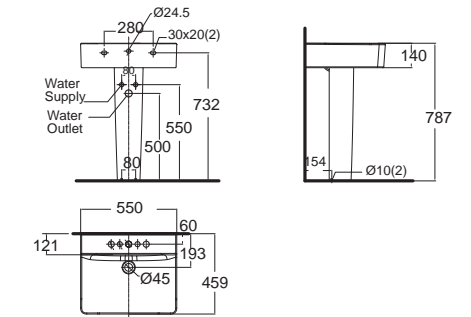

Concept Cube คอนเซ็ปต์ คิวบ์
CL27045-6DACTST
 2704-WT-0
 โถสุขภัณฑ์แบบสองชั้น
 ประหยัดน้ำ ใช้น้ำเพียง 3/4.5 ลิตร
 ฟารอนนั่งปิดนุ่มนวล
 ราคา 9,670.-

Concept Cube คอนเซ็ปต์ คิวบ์
CL0550I-6DAL2B
 0550/0742-WT-0
 อ่างล้างหน้า แบบขาตั้ง
 W460 x L550x H785 mm.
 ราคา 3,400.-