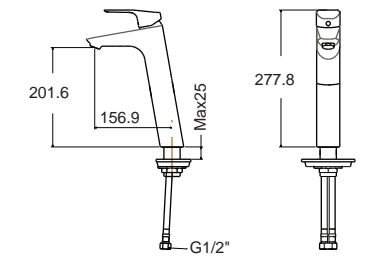

F10301-CHACT100B
A-0301-100B
ไม่รวมสตีปวาล์วและสตีปวาล์ว
ราคา 4,260.-

Cygnat ซิกเน็ต
F10303-CHACT102
A-0303-110
ก๊อกผสมอ่างล้างหน้า แบบทรงสูง
พร้อมสตีปวาล์วและสตีปวาล์ว
ราคา 7,960.-