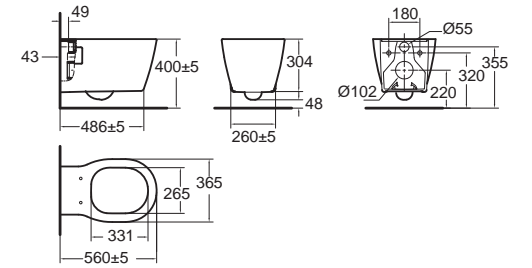

Concept Nuovo คอนเซ็ปต์ นูโอโว
CL31057-6DACTPT 3105-WT-0
โถสุขภัณฑ์แบบแขวนผนัง
ประหยัดน้ำ ใช้น้ำเพียง 3/4.5 ลิตร
แบบท้อออกกำพอง
Flushing : Washdown
ฟารองนั่งปิดนุ่มนวล
ราคา 9,350.-

อุปกรณ์ติดตั้งแบบ
VP-955032 เหล็กจับยึดโถชนิดแขวน (2 ชุด)