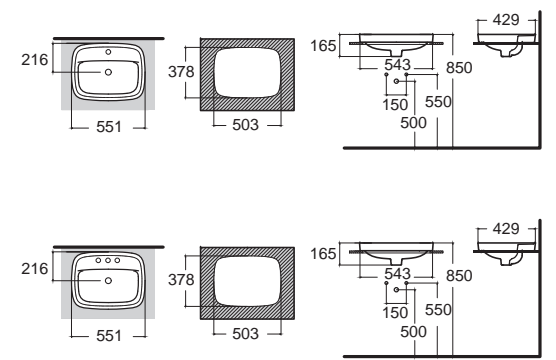

Signature ชิกเนเจอร์
CCAS0420-1010410F0
WP-0420-WT
อย่างล้างหน้าเคาน์เตอร์ 1 รูถือ
ราคา 3,540.-

Signature ชิกเนเจอร์
CCAS0420-1080410F0
WP-0420T8-WT
อย่างล้างหน้าเคาน์เตอร์ 3 รูถือ
ราคา 3,540.-

เพื่อการติดตั้งที่สมบูรณ์
ควรเลือกใช้สื่อดังต่อไปนี้ที่ตรงกับรุ่นเท่านั้น

- สื่อดังรุ่น A-8007 คู่กับท่อน้ำทิ้งรุ่น A-8105-N
- สื่อดังรุ่น A-8016-A-N คู่กับท่อน้ำทิ้งรุ่น A-8105-N
- สื่อดังรุ่น A-8016-B-N ใช้ได้กับท่อน้ำทิ้งทุกรุ่น

เพื่อการติดตั้งที่สมบูรณ์ ควรใช้คู่มือติดตั้งอย่าง
รุ่น A-8009 เท่านั้น (ใช้ได้กับท่อน้ำทิ้งทุกรุ่น)