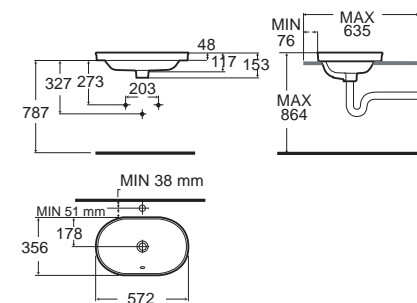

Studio S สตูดิโอ เอส
CCAS0310-1010410F0
WP-0310-WT
อ่างล้างหน้าแบบเคาน์เตอร์
W356 x L572 x H153 mm.
ราคา 5,610.-