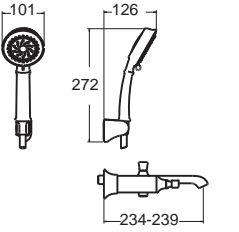

Kastello มาทาลโต้
FFAS1612-701500BTO

ก๊อกผสมอ่างอาบน้ำแบบติดตั้งผนัง
พร้อมชุดฝักบัวสายอ่อน

ราคา 9,390.-

FFAS1612-709500BTO

ไม่รวมชุดฝักบัวสายอ่อน

ราคา 9,400.-