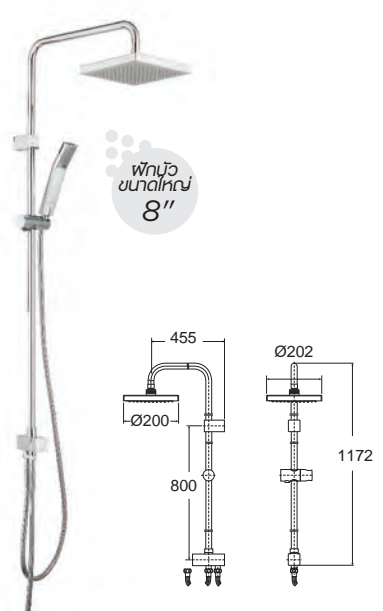

Milano มิลานิ
FFAS0972-7T2500BT0
 ราคา 9,590.-

Tonic โทนิค
F12191-CHACT310B
 A-2191-310B
 ราคา 7,520.-

ฝักบัวขนาด 9"

Moonshadow H220
มูนชาโดว์ H220
F46110-CHACT905
 A-6110-978-905
 ชุดฝักบัวเรนชาเวอร์ (ก๊อกผสมแยกจำหน่าย)
 ราคา 17,350.-