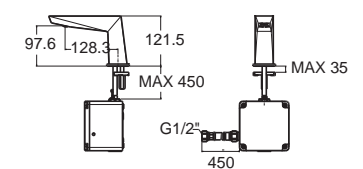

Line Sensor ไลน์เซ็นเซอร์

FFAS8509-DT0500BT0

A-8509-DC

ก๊อกน้ำเย็นอ่างล้างหน้าอัตโนมัติ (แบบใช้แบตเตอรี่)

ราคา 7,020.-

FFAS8509-AT0500BT0

A-8509-AC

ก๊อกน้ำเย็นอ่างล้างหน้าอัตโนมัติ (แบบใช้ไฟฟ้า)

ราคา 7,020.-