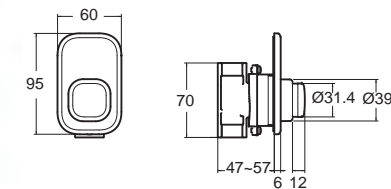

Faucets Cold Water Faucets
ก๊อกน้ำเย็น

มอก. 2067-2552
มอก. 2066-2552

อเมริกันมาตรฐาน
ผู้นำเข้าก๊อกน้ำรายแรก
ที่ได้รับการรับรองมาตรฐาน
ผลิตภัณฑ์อุตสาหกรรม

ก๊อกน้ำเย็นอเมริกันมาตรฐาน

- **ประหยัดน้ำ** เหนือกว่ามาตรฐานอุตสาหกรรม
- **ปลอดภัย** จากสารตะกั่วที่ปนเปื้อนมาคือน้ำ
- **แข็งแรงทนทาน** พิสูจน์แล้วว่าไม่หลุดร่อน
- **เซรามิกควาลซ์** รับประกันไม่รั่วซึมตลอดอายุการใช้งาน

EasyFLO
อีซีโฟล

EasyFLO อีซีโฟล
FFAST823-109500BFO
A-1823-10
ก๊อกน้ำเย็นอ่างล้างหน้าแบบกด
สีโครม (Chrome)
ราคา 1,780.-

FFAST823-109440BFO
A-1823-10BK
สีดำด้าน (Matte Black)
ราคา 2,560.-

FFAST823-109090BFO
A-1823-10WT
สีขาวเงา (Glossy White)
ราคา 2,560.-

EasyFLO อีซีโฟล
FFAST825-709500BFO
A-2825-10
ก๊อกน้ำเย็นย่นอ่างติดผนัง แบบกด
สีโครม (Chrome)
ราคา 1,290.-

FFAST825-709440BFO
A-2825-10BK
สีดำด้าน (Matte Black)
ราคา 1,650.-

FFAST825-709090BFO
A-2825-10WT
สีขาวเงา (Glossy White)
ราคา 1,650.-

EasyFLO อีซีโฟล
FFAST825-709500BFO
A-2826-10
ก๊อกน้ำเย็นย่นอ่างผนังแบบกด
สีโครม (Chrome)
ราคา 1,410.-

FFAST826-709440BFO
A-2826-10BK
สีดำด้าน (Matte Black)
ราคา 1,780.-

FFAST826-709090BFO
A-2826-10WT
สีขาวเงา (Glossy White)
ราคา 1,780.-

แนะนำฝักบัวเข้าชุด
FFASS506-000610BTO
หัวฝักบัว รุ่น ซีด (ดำ)
พร้อมชุดสายฝักบัว
ราคา 1,040.-

แนะนำฝักบัวเข้าชุด
FFASS506-000610BTO
หัวฝักบัว รุ่น ซีด (ดำ)
พร้อมชุดสายฝักบัว
ราคา 1,040.-