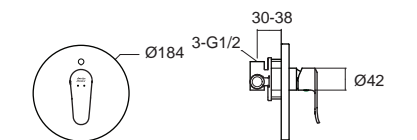

Neo Modern มือ โนเดิร์น
 FFAS0722-7T9500BT0
 A-0722-500B
 ก๊อกผสมยืนอ่าง แบบผนังกำแพง
 (ไม่รวมชุดฝักบัว)
 ราคา 3,350.-

Concept Cube Collection

คอนเซ็ปต์ คิวบ์ คอลเลกชัน

Strong, simple lines provide a contemporary look, which is balanced by Concepts signature soft inner rim. The main basin is a bold statement piece in a range of sizes making it suitable for any space whilst two short projection options bring architectural style to the smallest of bathrooms.