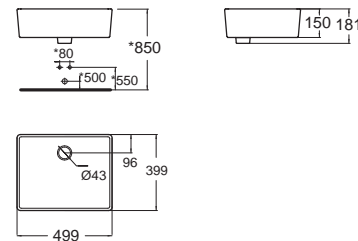

Thin Touch Square ธิ่น ทัทจ สแควร์
CCASF611-0000410F0
 WP-F611-WT
 อ่างล้างหน้าแบบวางบนเคาน์เตอร์
 W380 x L500 x H135 mm.
 ราคา 7,860.-

Acacia SupaSleek อคาเซีย ซูปาสลิก
CCASF420-1010411F0
 WP-F420-WT
 อ่างล้างหน้าแบบวางบนเคาน์เตอร์ 1 รูถือ
 พร้อมสื่อด่างเซรามิก
 ราคา 7,890.-