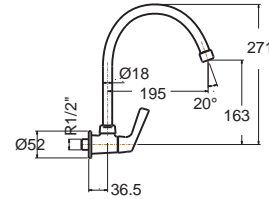

Winston วินสตัน
FFAST607-5T1500BT0
ก๊อกน้ำเย็นสำหรับอ่างล้างจาน
แบบติดตั้งผนัง
ราคา 1,070.-