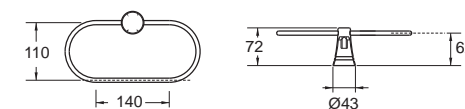

Seva ซีวา
F56583-CHACT44
K-6583-44-N
ที่วางแก้วน้ำ
ราคา 530.-

Seva ซีวา
F56586-CHACT43
K-6586-43-N
ที่ใส่กระดาษชำระ
ราคา 1,350.-

Seva ซีวา
F56587-CHACT48
K-6587-48-N
ชั้นวางผ้า
ราคา 2,990.-

Seva ซีวา
F56590-CHACT47
K-6590-47-N
ห่วงแขวนผ้า
ราคา 830.-