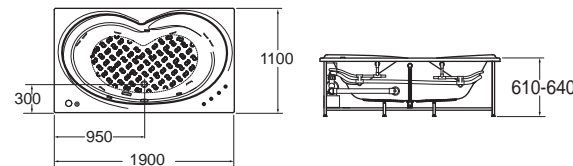

ก๊อกน้ำแบบ:
ก๊อกผสมอ่างอาบน้ำ รุ่น เซรอด A-2518-998-200 Ceros

Savona rectangular ชาโวน่า แบบสี่เหลี่ยม 190 x 110 ซม.

- B07180-6DACT 7180-WT อ่างอาบน้ำพร้อมสตัดน้ำทิ้ง 50,970.-
- B07281-6DAWD 7280100-WT อ่างอาบน้ำวน 86,370.-
- B07282-6DAWD 7282-WT อ่างอาบน้ำวนและระบบอัดอากาศ 152,580.-