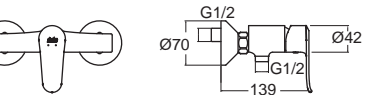

Neo Modern นีโอ โมเดิร์น
F10721-CHACT400B
A-0721-400B
ก๊อกผสมอ่างอาบน้ำ แบบฝังกำแพง
(ไม่รวมชุดฝักบัว)
ราคา 5,140.-