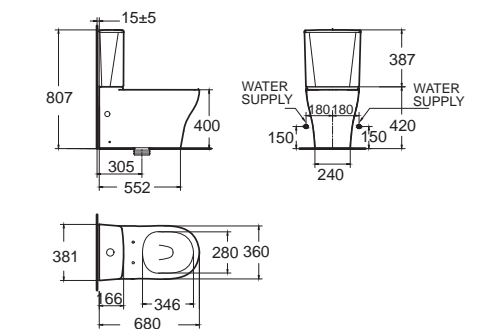

Cygnet Hygiene Rim
ซิกเน็ท ไฮยีน ริม
CL26255-6DACTCB
2625SC-WT-0
โถสุขภัณฑ์แบบสองชิ้น
ประหยัดน้ำ ใช้น้ำเพียง 3/4.5 ลิตร
Flushing : Double Vortex
ฟรอนท์ Armorlid
ราคา 9,650.-